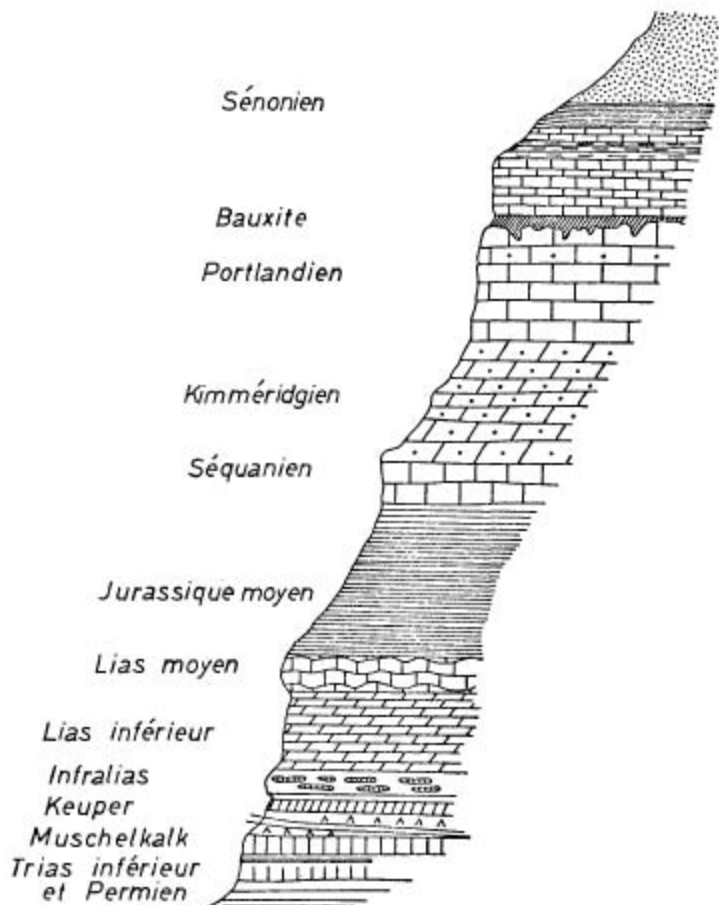

# Secteur du Joug de l'Aigle (massif de la Sainte-Baume)

Série complète

Série renversée

Série réduite

# Massif d'Agnis

in Durozoy, 1971

D'après S.C.P.

ECH: 1 10000 environ