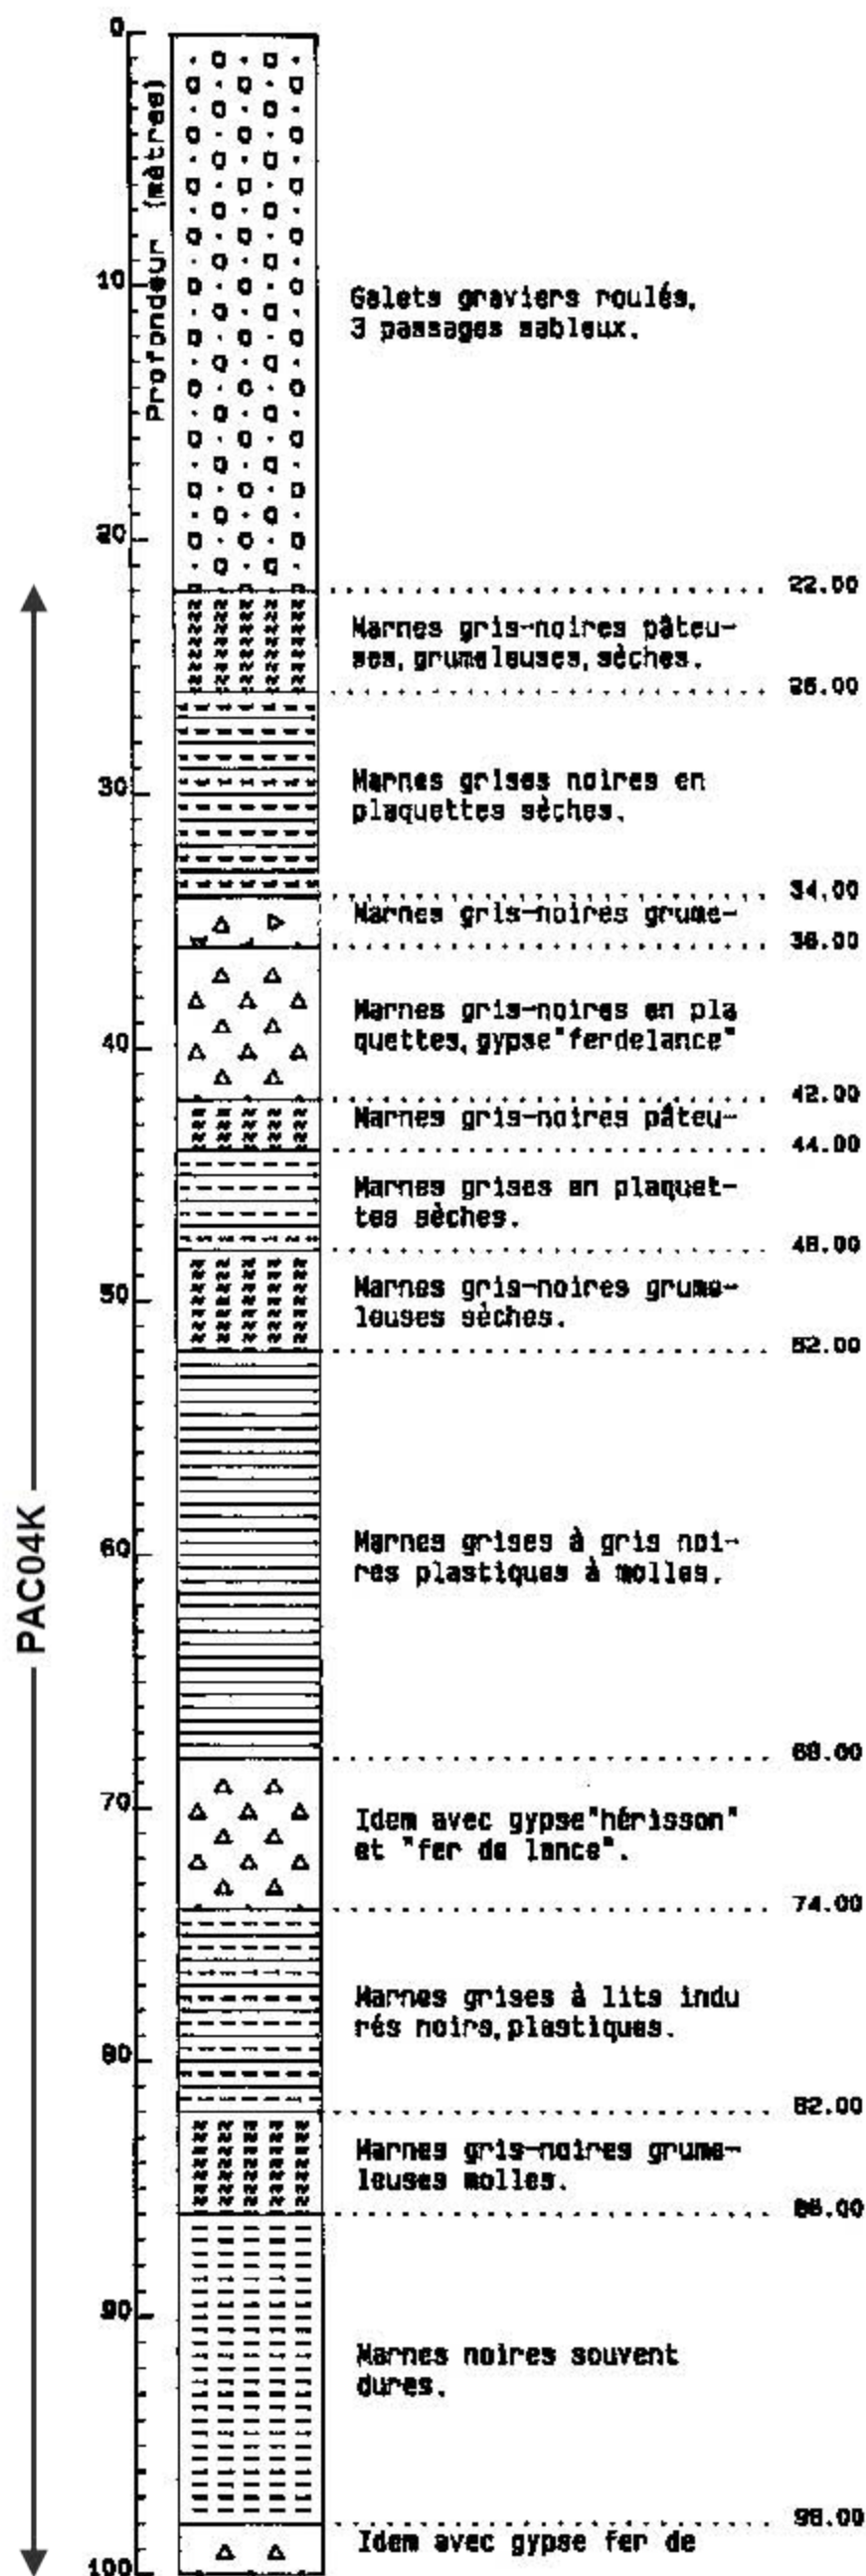

Vallée du Rhône - sud de Valence
(n°BSS : 08187X0220)

Plaine de Pierrelatte - Drôme
(n°BSS : 08905X1092)