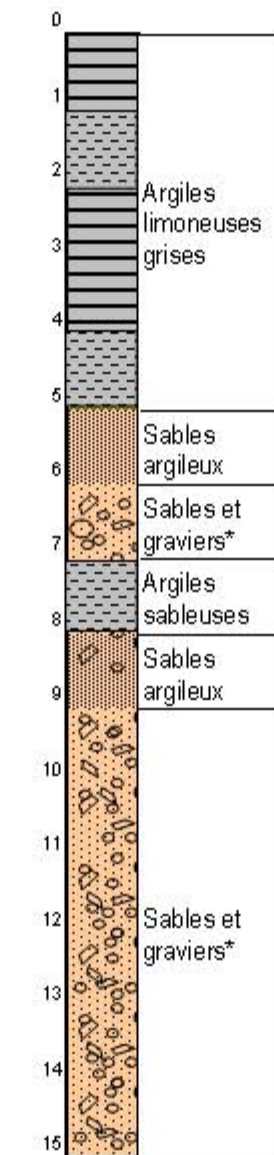

LOGS REPRESENTATIFS DE L'ENTITE PAC03A

(secteur de la plaine de Berre)

N°BSS : 10202X0118/PIEZ1
Lieu-dit : Palustranne

Prof
(en m) **PZ1** Description

N°BSS : 10202X0119/PIEZ2
Lieu-dit : La Grande Bosque

Prof
(en m) **PZ2** Description

N°BSS : 10202X0120/PIEZ3
Lieu-dit : Les Craus

Prof
(en m) **PZ3** Description

N°BSS : 10202X0121/PIEZ4
Lieu-dit : Les Grands lots

Prof
(en m) **PZ4** Description

N°BSS : 10202X0117/PN2
Lieu-dit : Roche

Prof
(en m) **PZ régional**

NB* : Graviers et cailloutis (de dimensions centimétriques) de nature calcaire