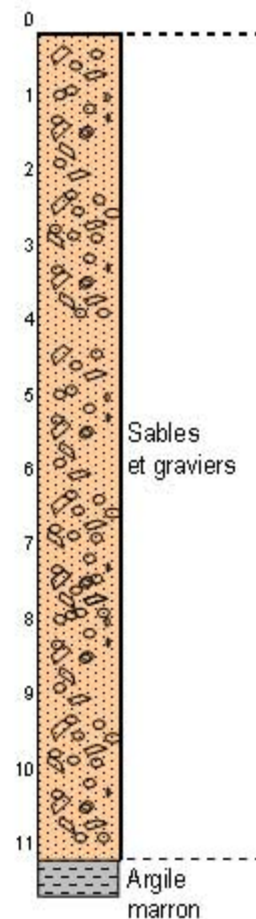

LOGS REPRESENTATIFS DE L'ENTITE PAC03A

(secteur de la plaine de Berre)

N°BSS : 10202X0118/PIEZ1
Lieu-dit : Palustranne

Prof
(en m) **PZ1** Description

N°BSS : 10202X0119/PIEZ2
Lieu-dit : La Grande Bosque

Prof
(en m) **PZ2** Description

N°BSS : 10202X0120/PIEZ3
Lieu-dit : Les Craus

Prof
(en m) **PZ3** Description

N°BSS : 10202X0121/PIEZ4
Lieu-dit : Les Grands lots

Prof
(en m) **PZ4** Description

N°BSS : 10202X0117/PN2
Lieu-dit : Roche

Prof
(en m) **PZ régional**

NB* : Graviers et cailloutis (de dimensions centimétriques) de nature calcaire