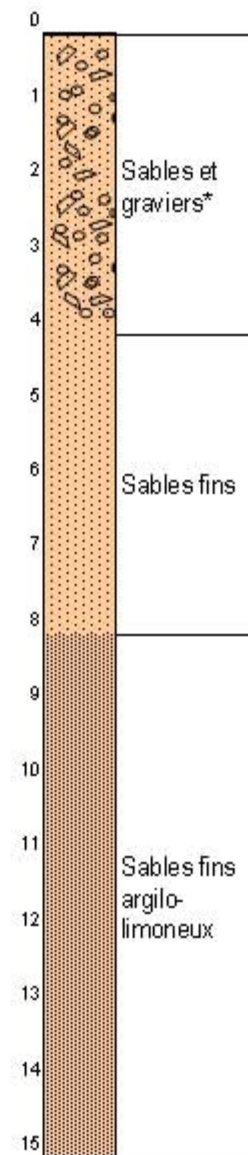

LOGS REPRESENTATIFS DE L'ENTITE PAC03A

(secteur de la plaine de Berre)

N°BSS : 10202X0118/PIEZ1
Lieu-dit : Palustranne

Prof
(en m) **PZ1** Description

N°BSS : 10202X0119/PIEZ2
Lieu-dit : La Grande Bosque

Prof
(en m) **PZ2** Description

N°BSS : 10202X0120/PIEZ3
Lieu-dit : Les Craus

Prof
(en m) **PZ3** Description

N°BSS : 10202X0121/PIEZ4
Lieu-dit : Les Grands lots

Prof
(en m) **PZ4** Description

N°BSS : 10202X0117/PN2
Lieu-dit : Roche

Prof
(en m) **PZ régional**

NB* : Graviers et cailloutis (de dimensions centimétriques) de nature calcaire