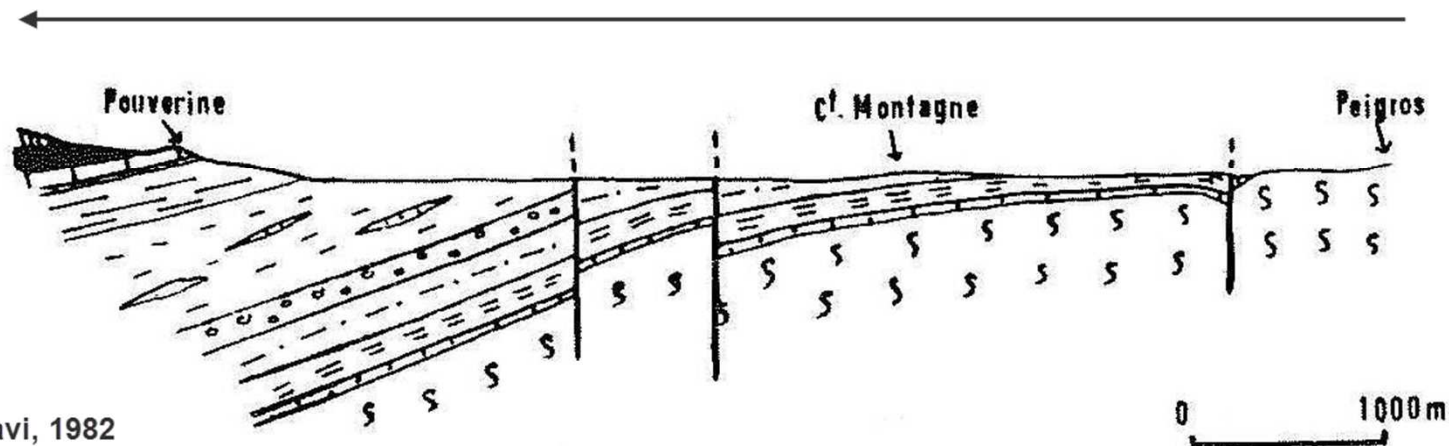

O

E

PAC09C

in Travi, 1982

PAC13A

PAC09C

PAC13A

PAC09C

SSO

NNE