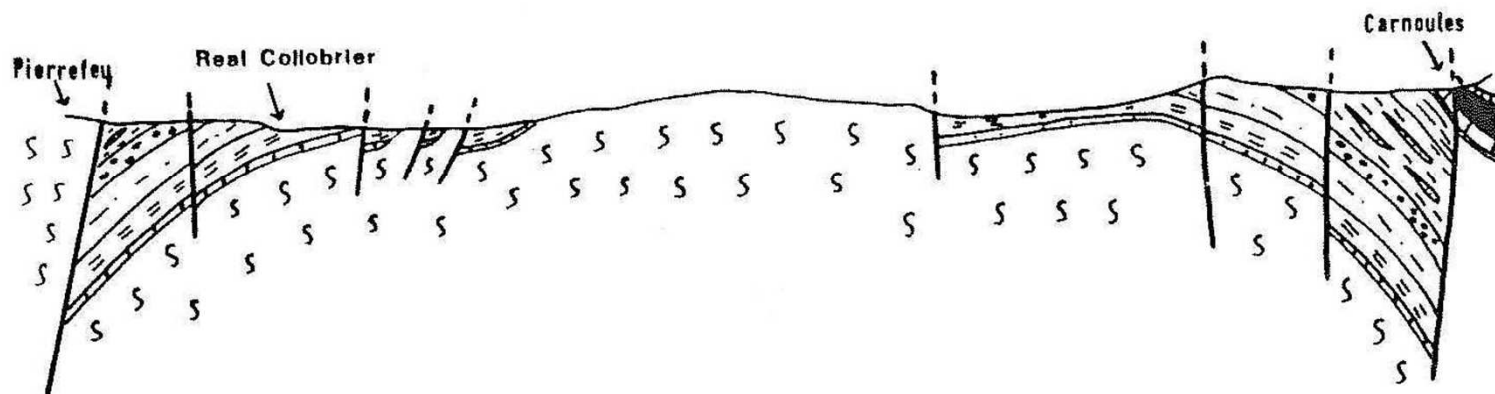

SSO

NNE

in Travi, 1982

0 1000m

Rhétien

Keuper

Muschelkalk

Grès bigarrés