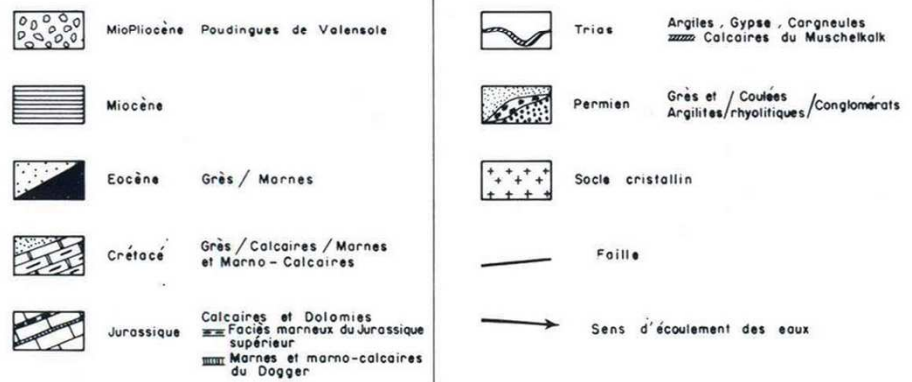

Argens - secteur de Carcès

LEGENDE

d'après Cova et Durozoy, 1983

Bassins versants de l'Issole et du Caramy

d'après Messenier, in Durozoy et Gouvernet, 1971