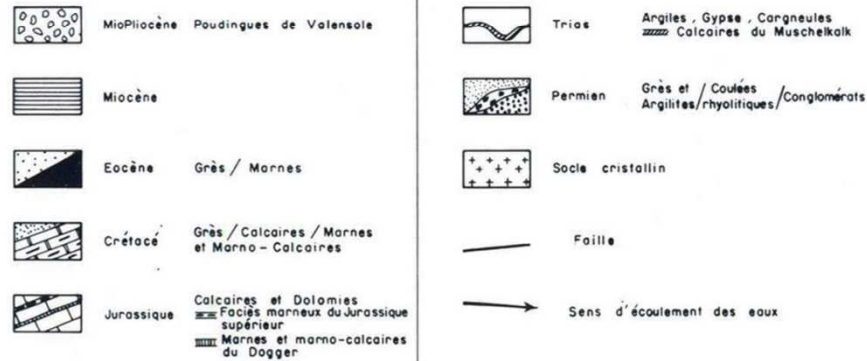

Argens - secteur de Carcès

LEGENDE

d'après Cova et Durozoy, 1983

Bassins versants de l'Issole et du Caramy

d'après Messenier, in Durozoy et Gouvernet, 1971