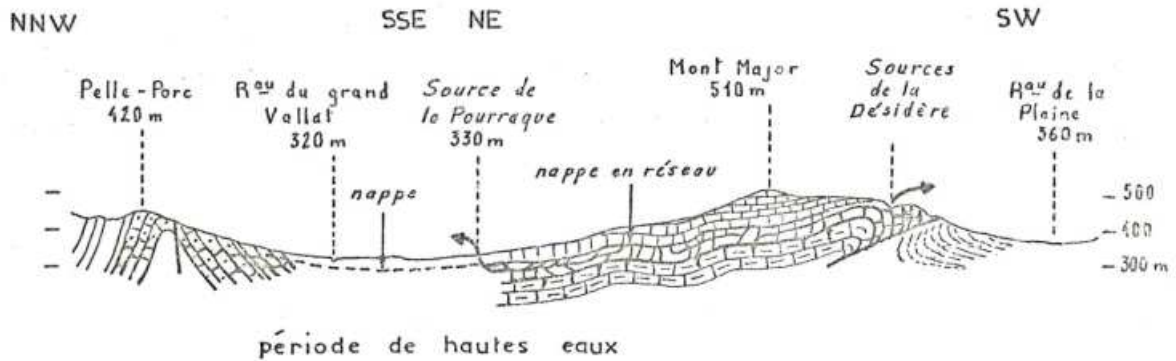

Montagne de Vautubière / secteur de Jouques

LEGENDE

Schéma de fonctionnement des émergences - secteur de Mont Major

d'après Puccini, 1978