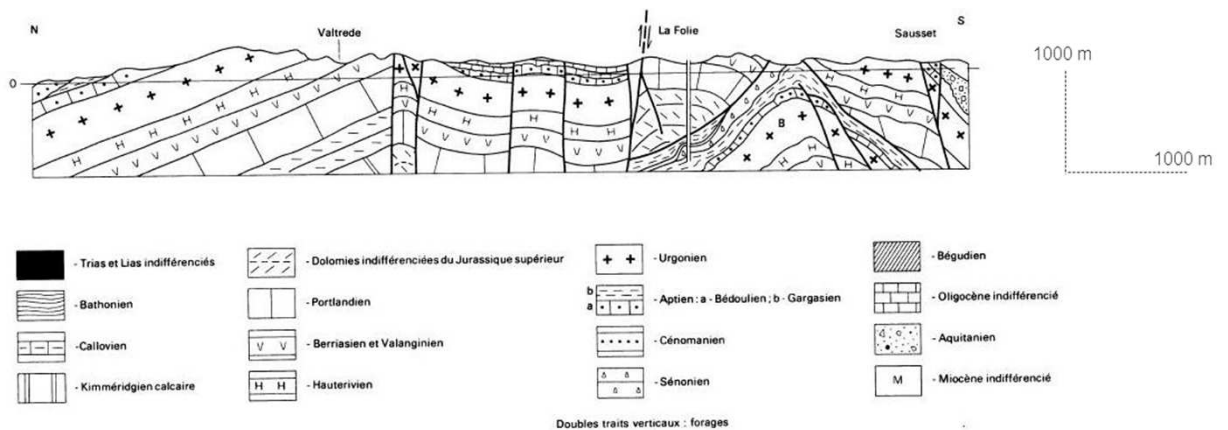

### Coupe géologique à travers le massif de la Nerthe

in Chenevier, 1985

### Coupe géologique SE / NO à travers le massif de l'Etoile

in Chevenier, 1985

### Secteur de Sausset-les-Pins - Chaîne de la Nerthe

d'après Rouire, 1979