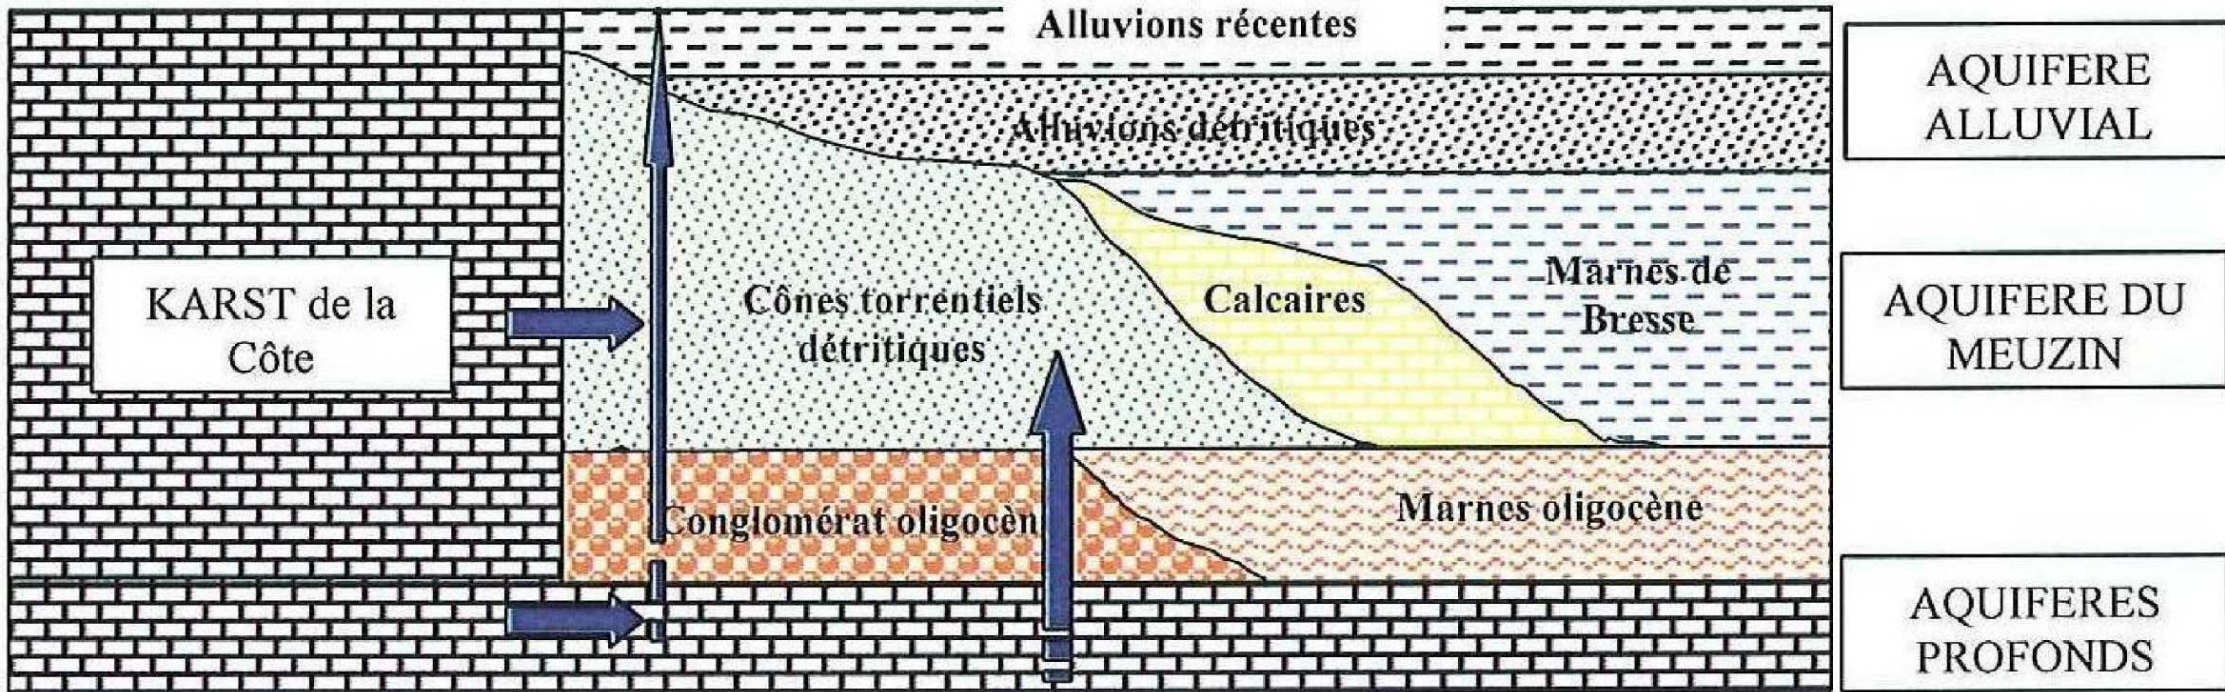

# Schéma de la nappe profonde du Meuzin

Sources chaudes

Extrait d'une étude de la DDA, Etude de la nappe profonde du Meuzin, Yonne Ingénierie SESAER n°1.286 Vs n°2 (Juillet 2007)