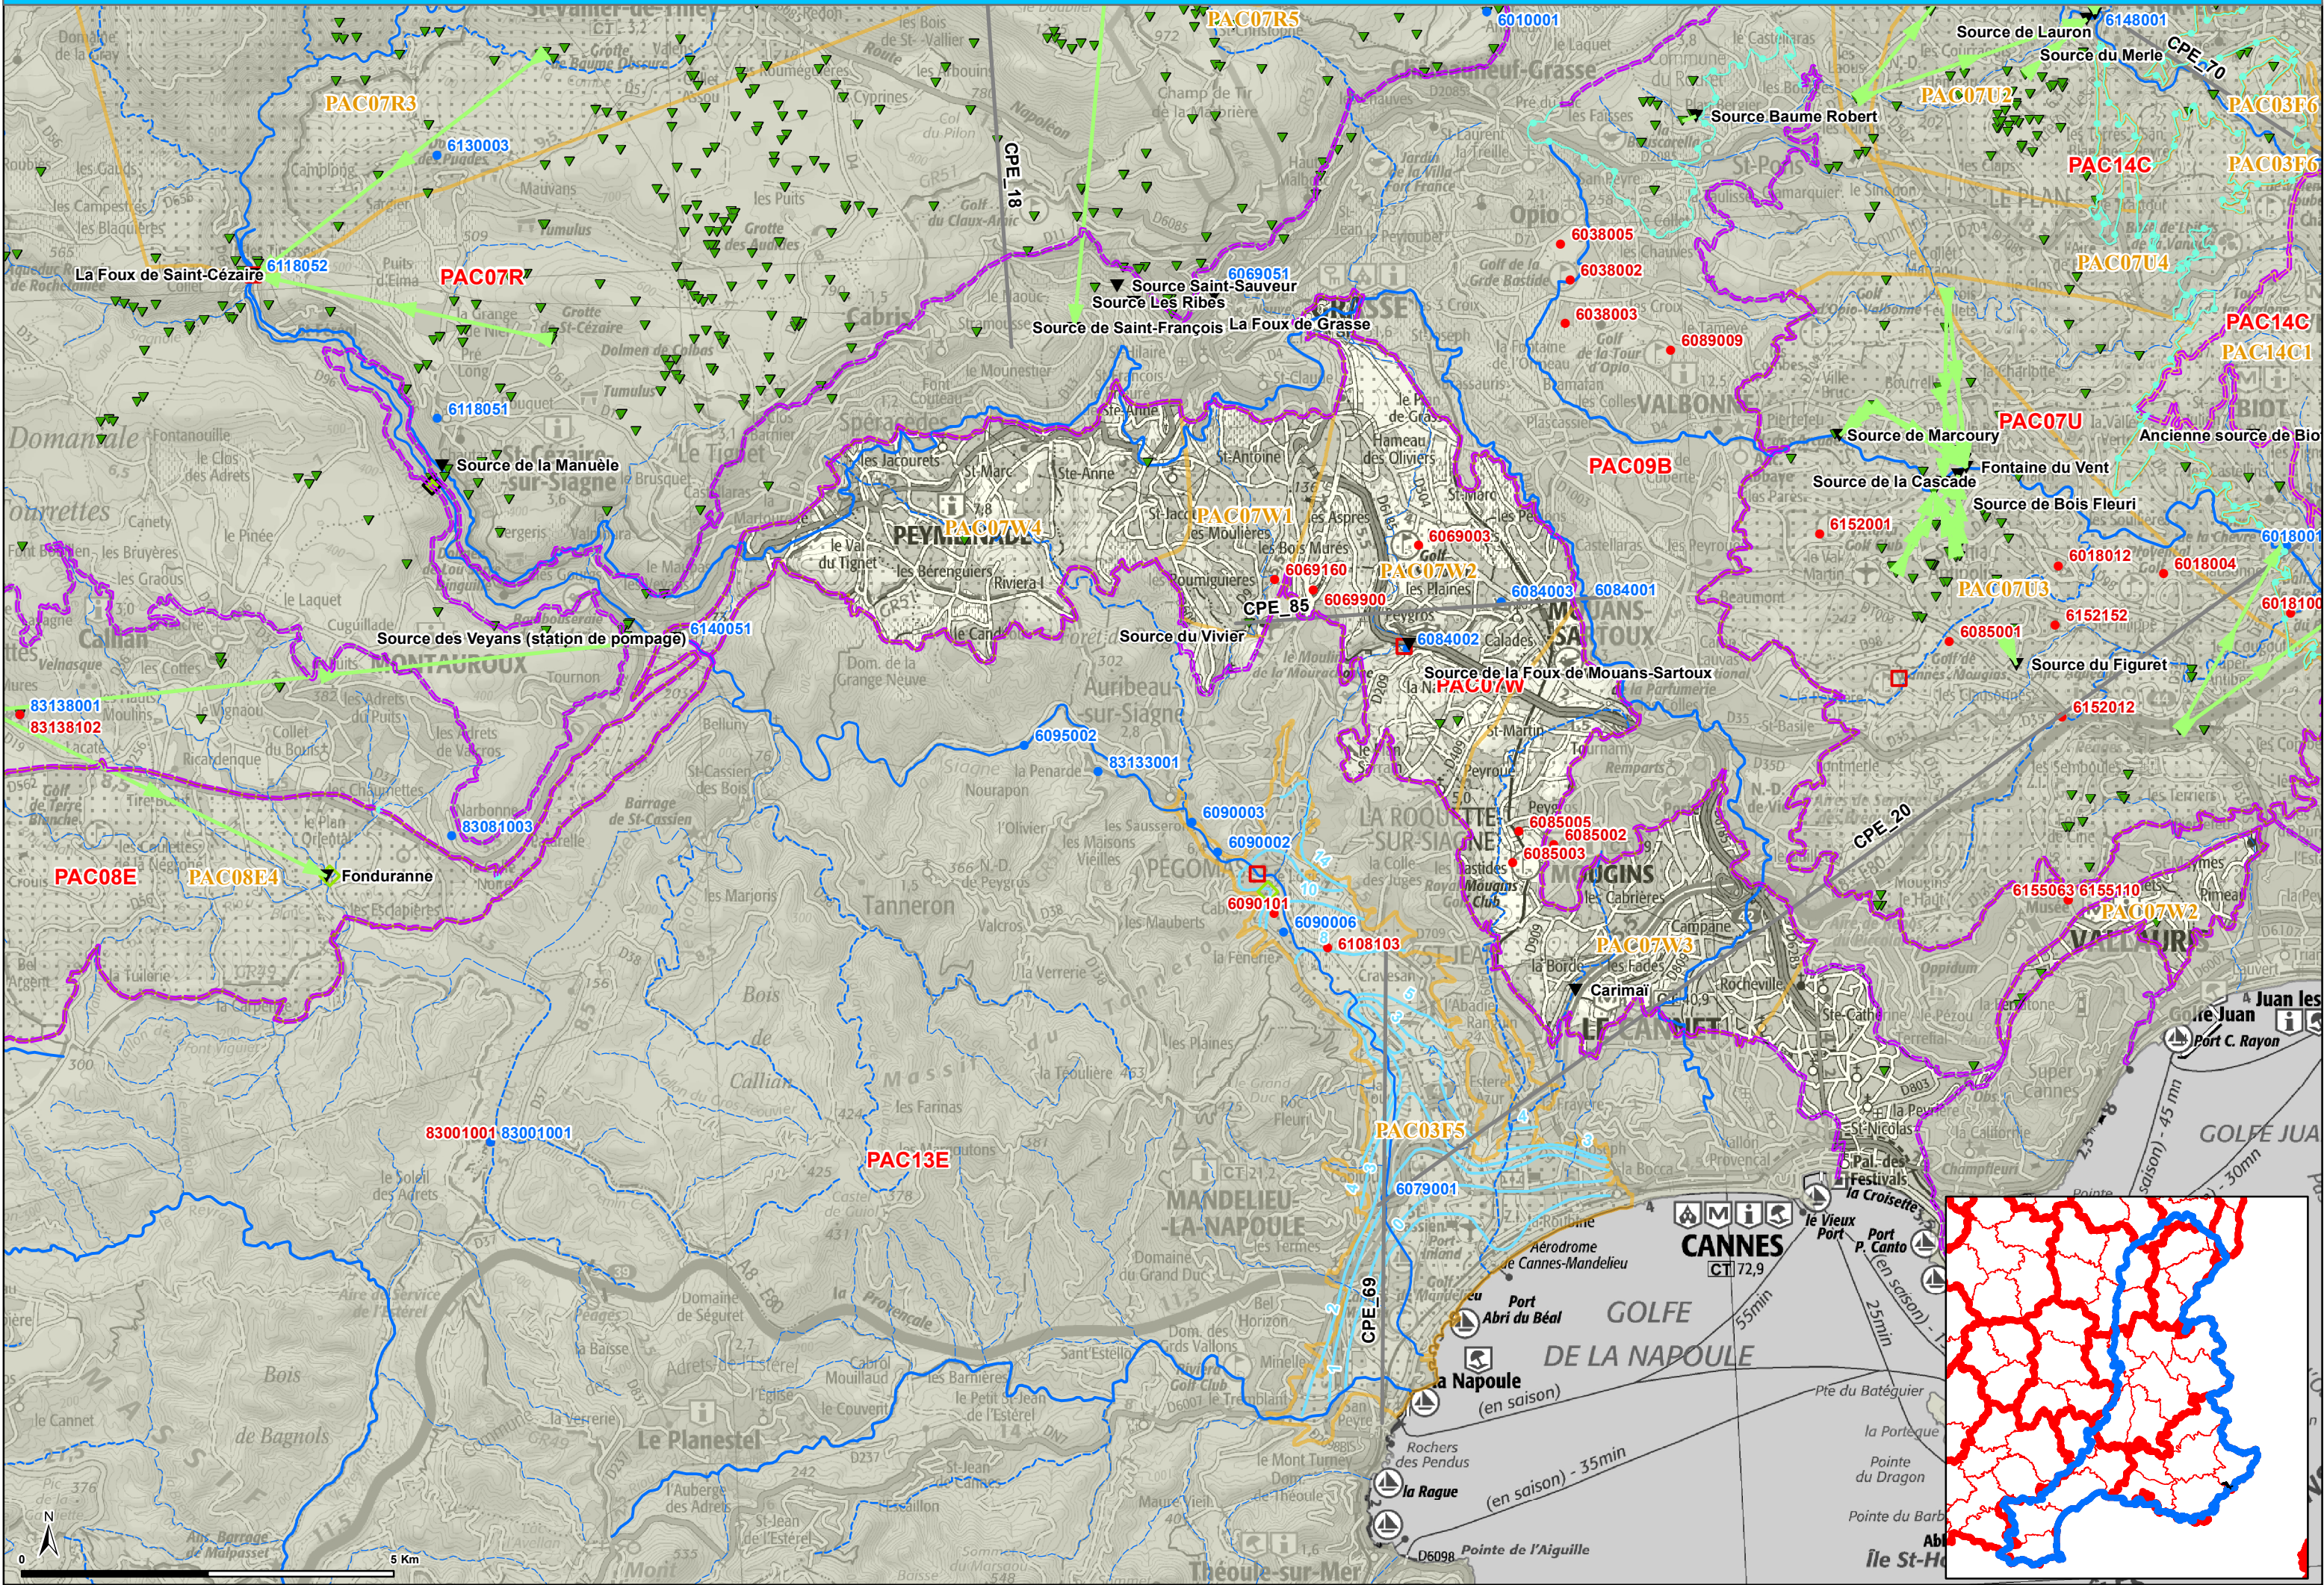

PAC07W - FORMATIONS CARBONATÉES DU MUSCHELKALK DU SUD-OUEST DES ALPES-MARITIMES

La Foux de Saint-Cézaire 6118052

PAC07R

Source de la Manuèle

Source des Veyans (station de pompage) 6140051

Fonduranne

83001001 83001001

PAC13E

Source Saint-Sauveur
Source Les Ribes
Source de Saint-François La Foux de Grasse

PEYRIGNADE

Source du Vivier

6090101

PAC03F5

6079001

PAC09B

Source de la Foux de Mouans-Sartoux

PAC07W3

CANNES

GOLFE DE LA NAPOULE

la Napoule (en saison)

la Rague (en saison) - 35min

PAC07U2

Source de Lauron 6148001

Source du Merle

PAC07U4

PAC07U

Source de Marcuray

Source de la Cascade

Source de Bois Fleuri

Fontaine du Vent

Source du Figuret