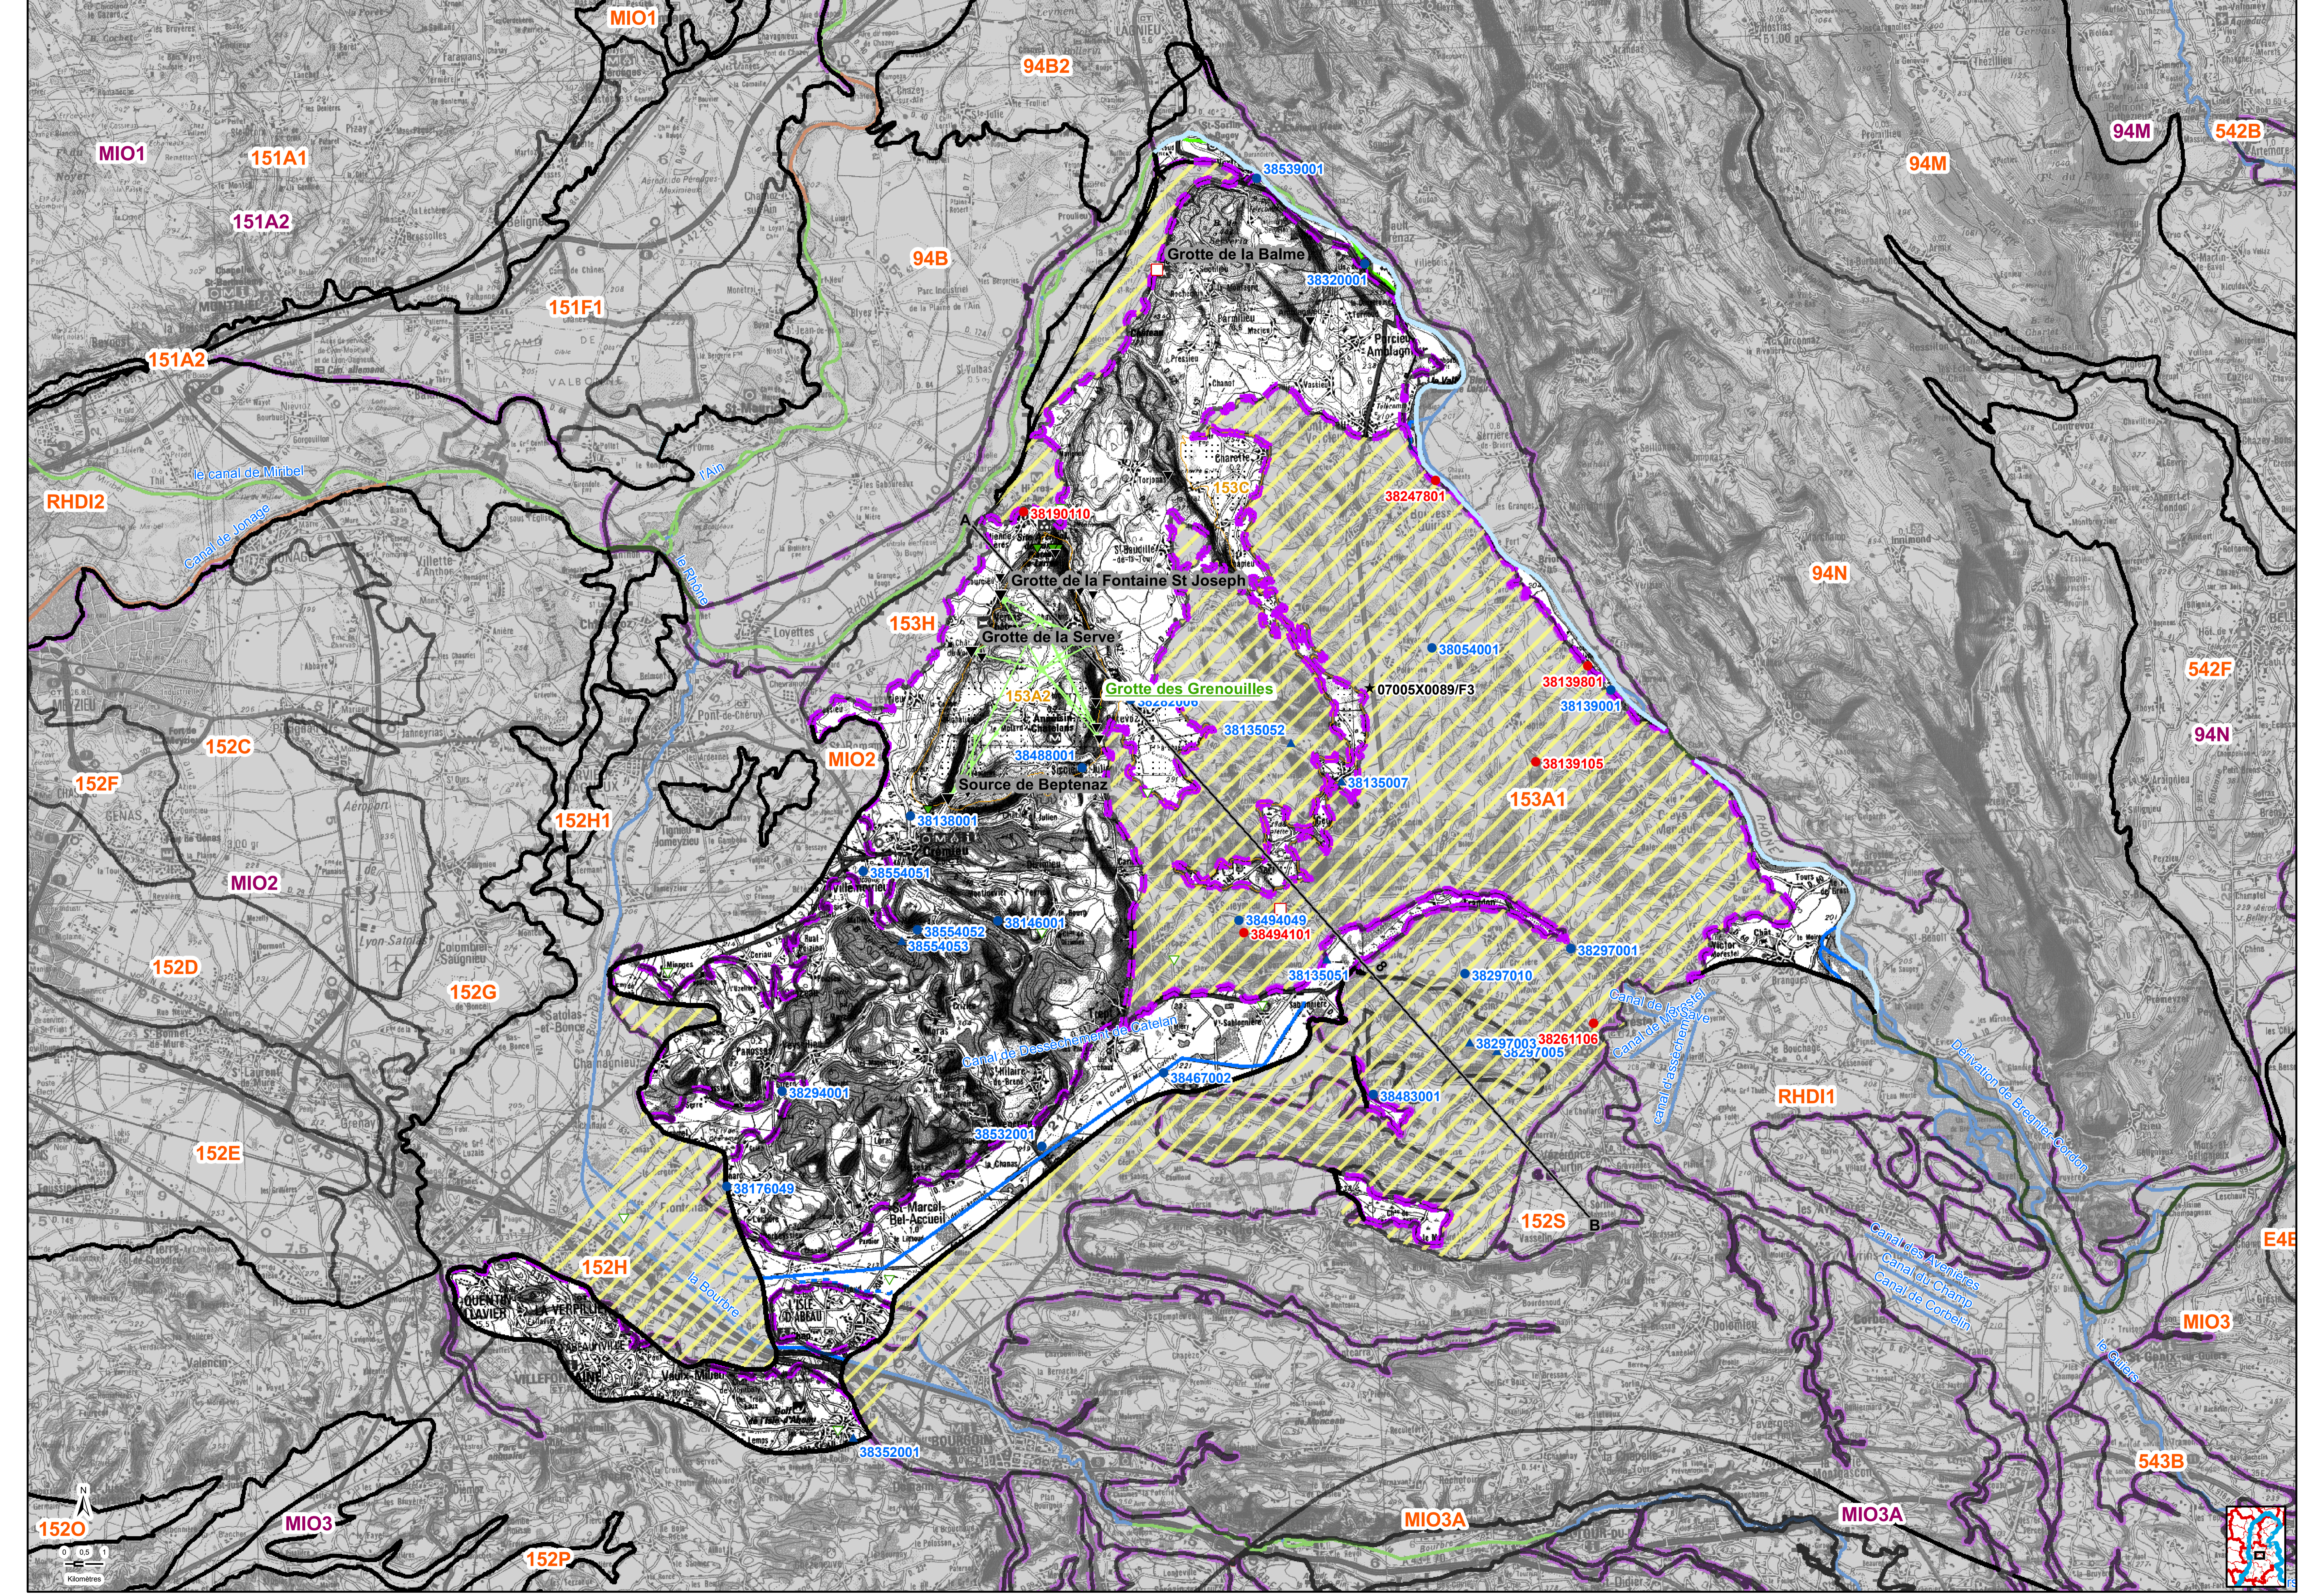

153A - CALCAIRES ET MARNES JURASSIQUES DE L'ILE CRÉMIEU

MIO1

151A1

151A2

151A2

RHD12

152C

152F

152D

MIO2

152G

152E

MIO2

152D

152G

152E

153H

MIO2

152H

152H

152H

Grotte de la Balme

Grotte de la Fontaine St Joseph

Grotte de la Serve

Grotte des Grenouilles

Source de Beptenaz

Canal de Dessèchement de Câtelan

la Bourbre

la Bourbre

la Bourbre

la Bourbre

la Bourbre