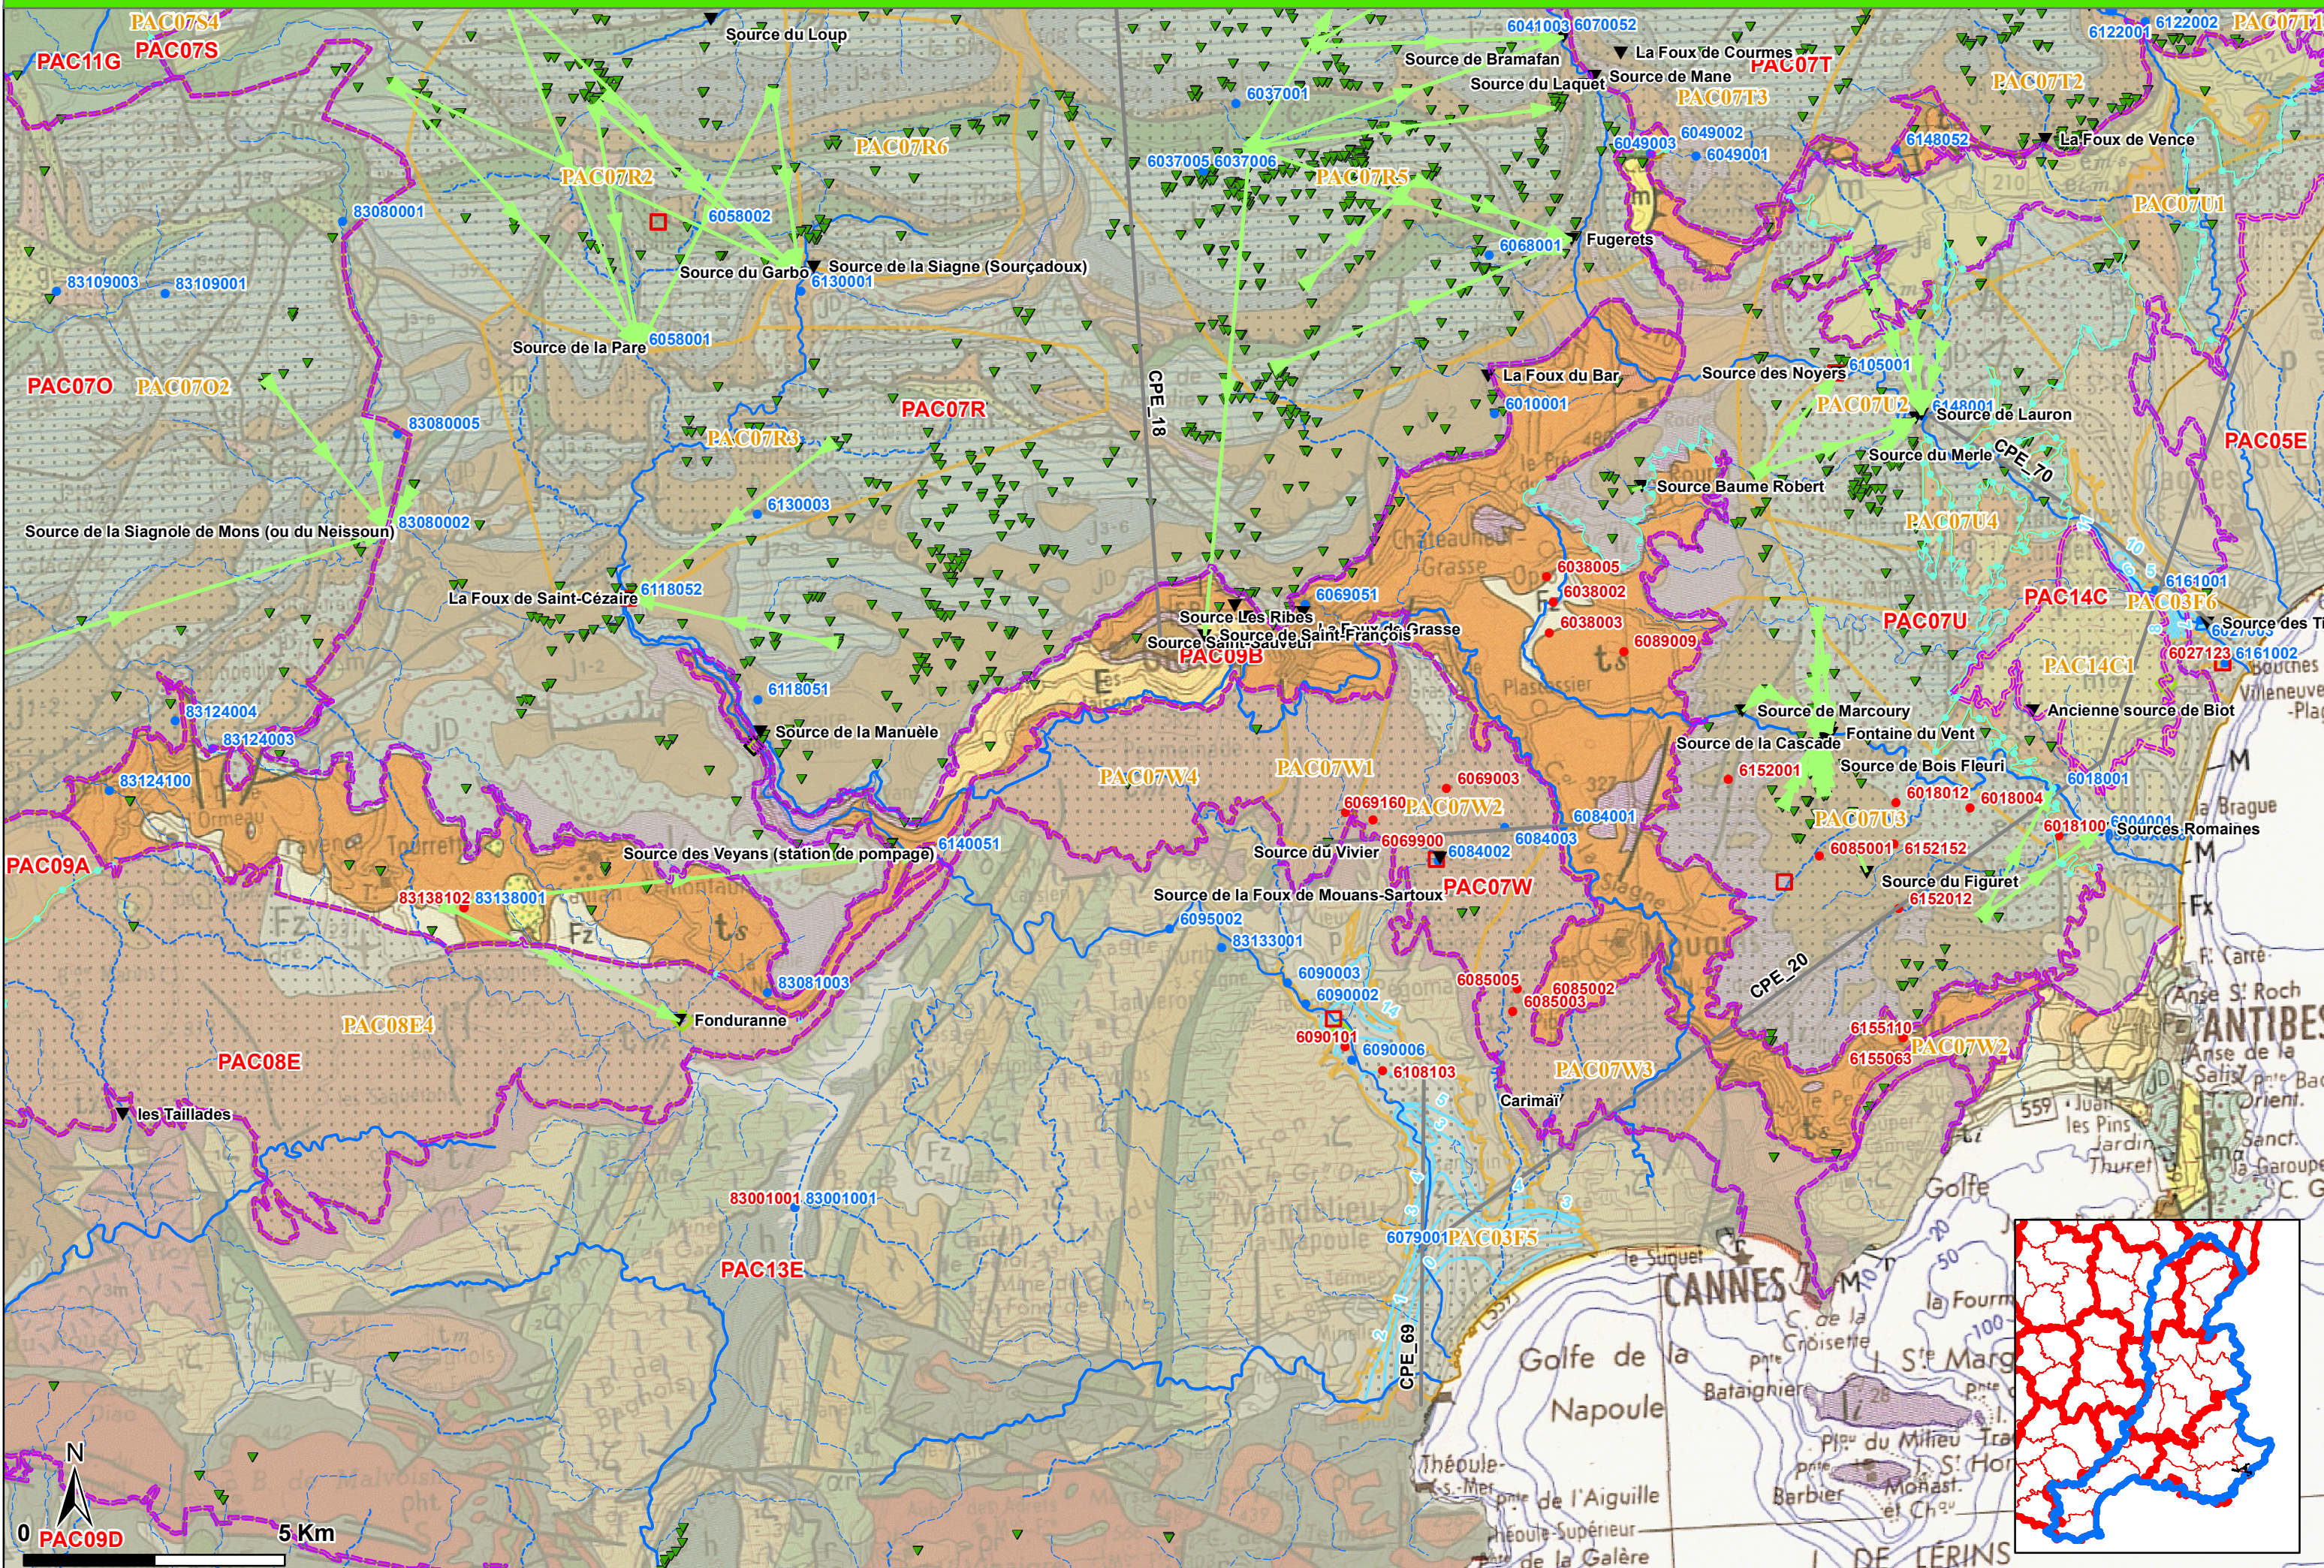

PAC09B - MARNES ET CARGNEULES DU TRIAS SUPÉRIEUR ENTRE LA SIAGNE ET LE LOUP

0 5 Km