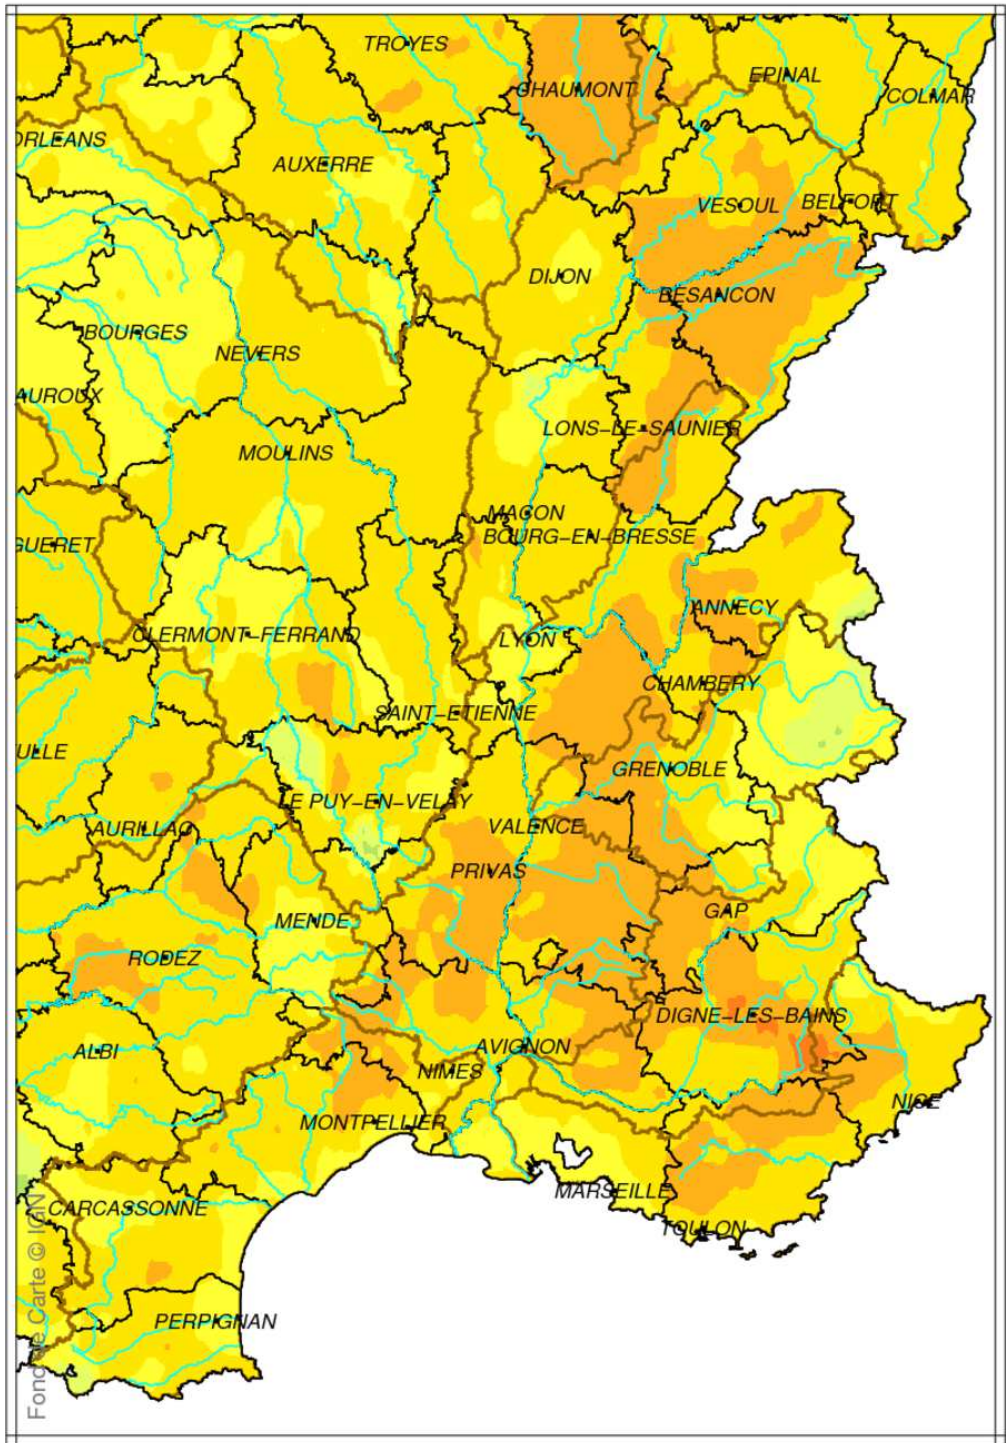

# Bassin Rhône Méditerranée

### Juillet 2018

produit élaboré le 02 Août 2018

Fond de Carte © IGN

# Bassin Rhône Méditerranée Cumul de pluies efficaces Juillet 2018

produit élaboré le 02 Août 2018

Fond de Carte © IGN