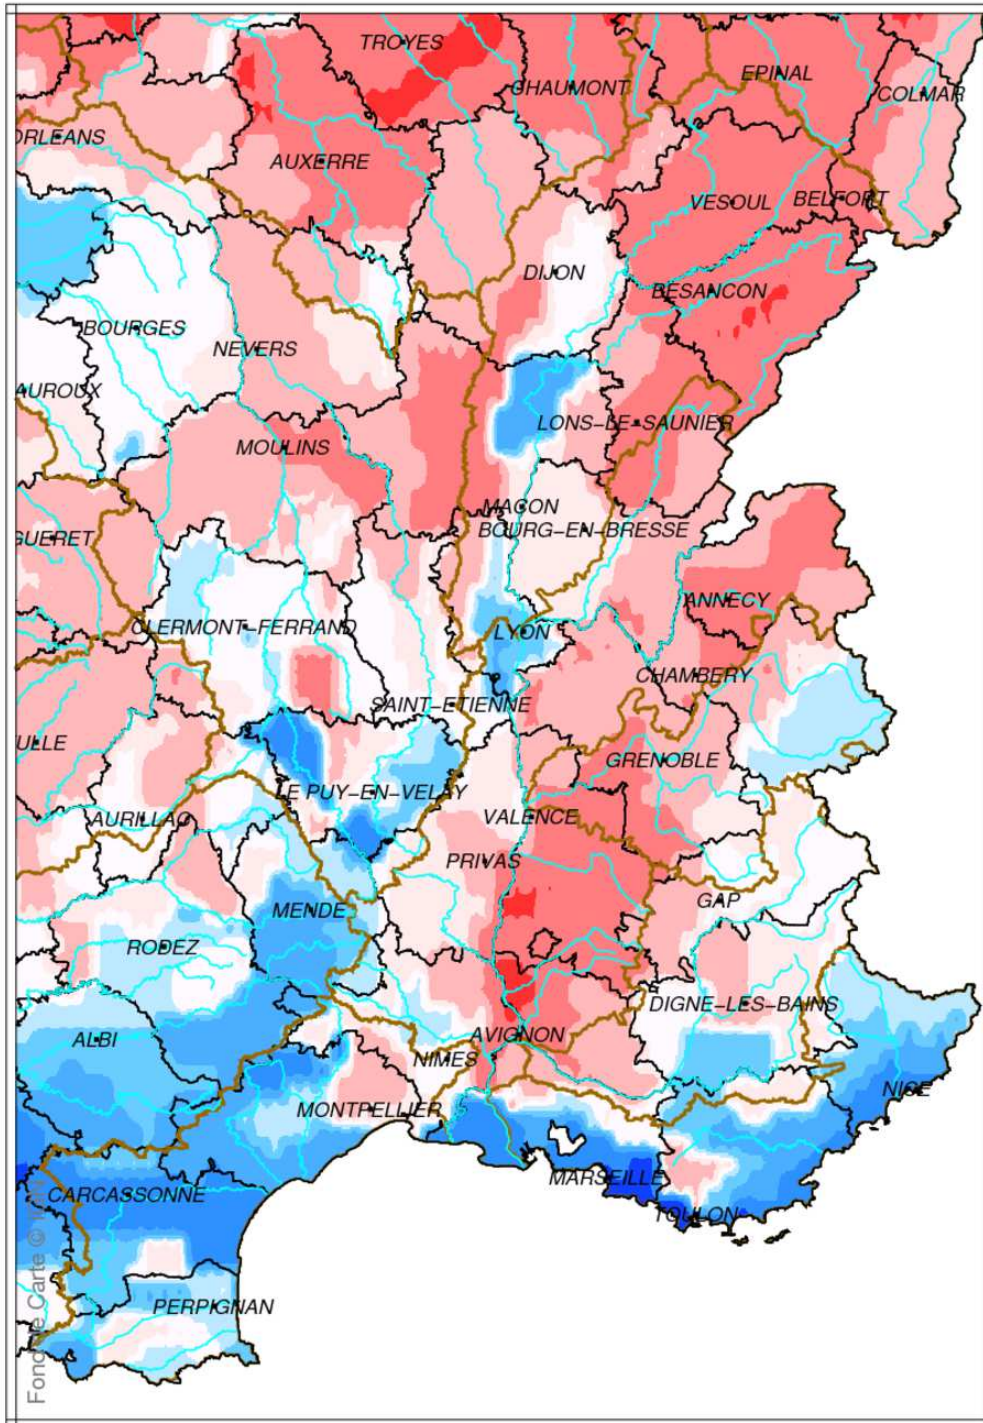

Bassin Rhône Méditerranée

Rapport à la normale 1981/2010 des précipitations

Juillet 2018

produit élaboré le 02 Août 2018

Fond de Carte © IGN