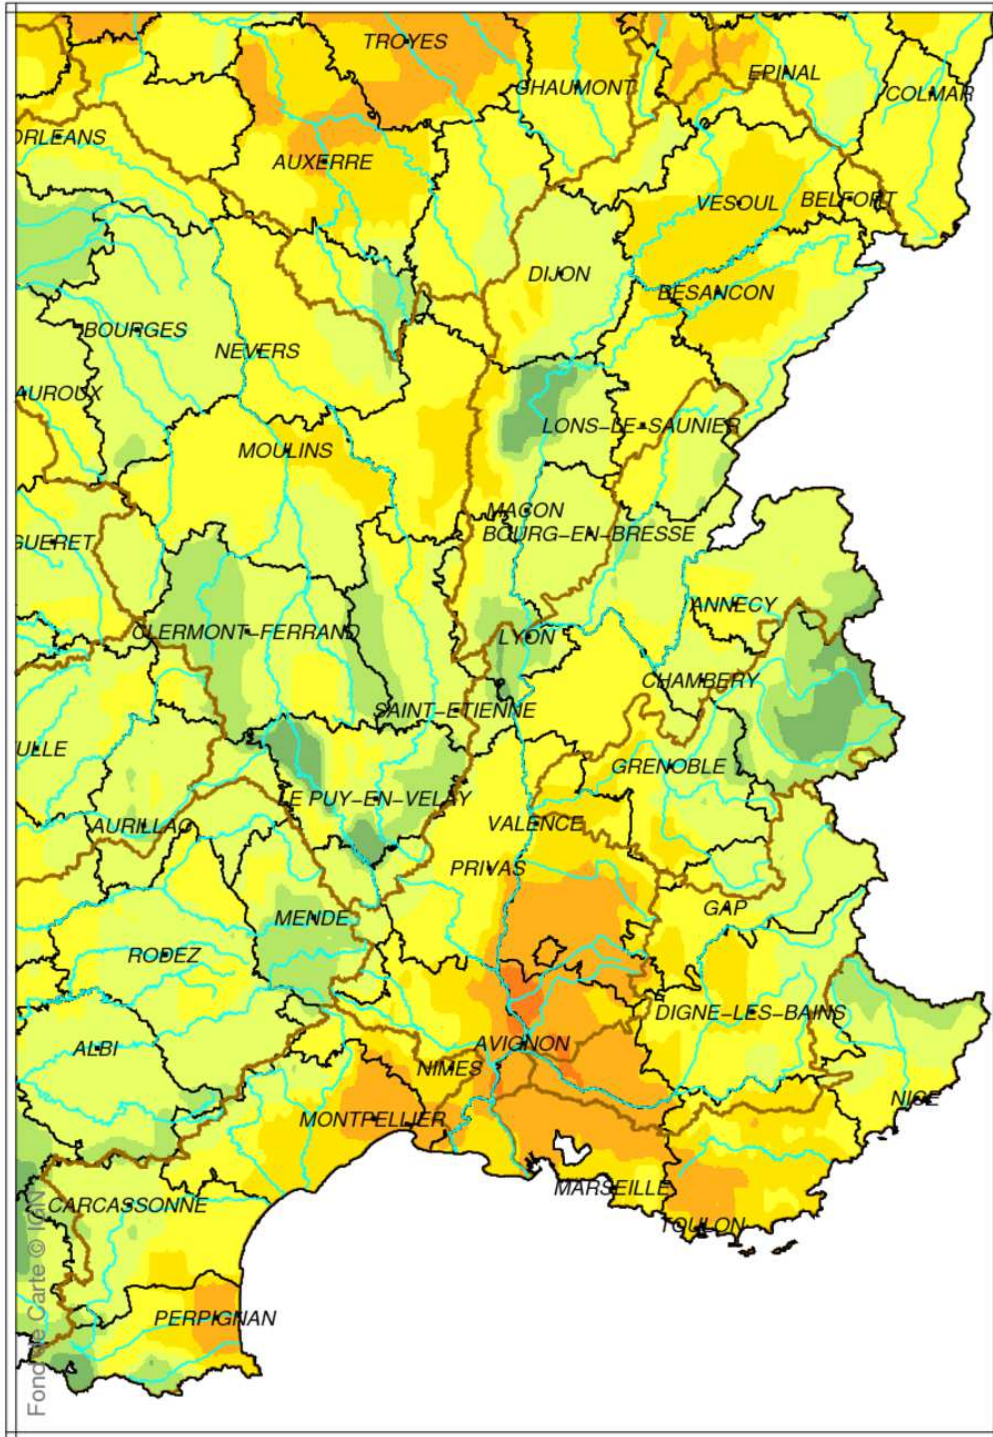

# Bassin Rhône Méditerranée Cumul de précipitations Juillet 2018

produit élaboré le 02 Août 2018

Fond de Carte © IGN

# Bassin Rhône Méditerranée

## Rapport à la normale 1981/2010 des précipitations