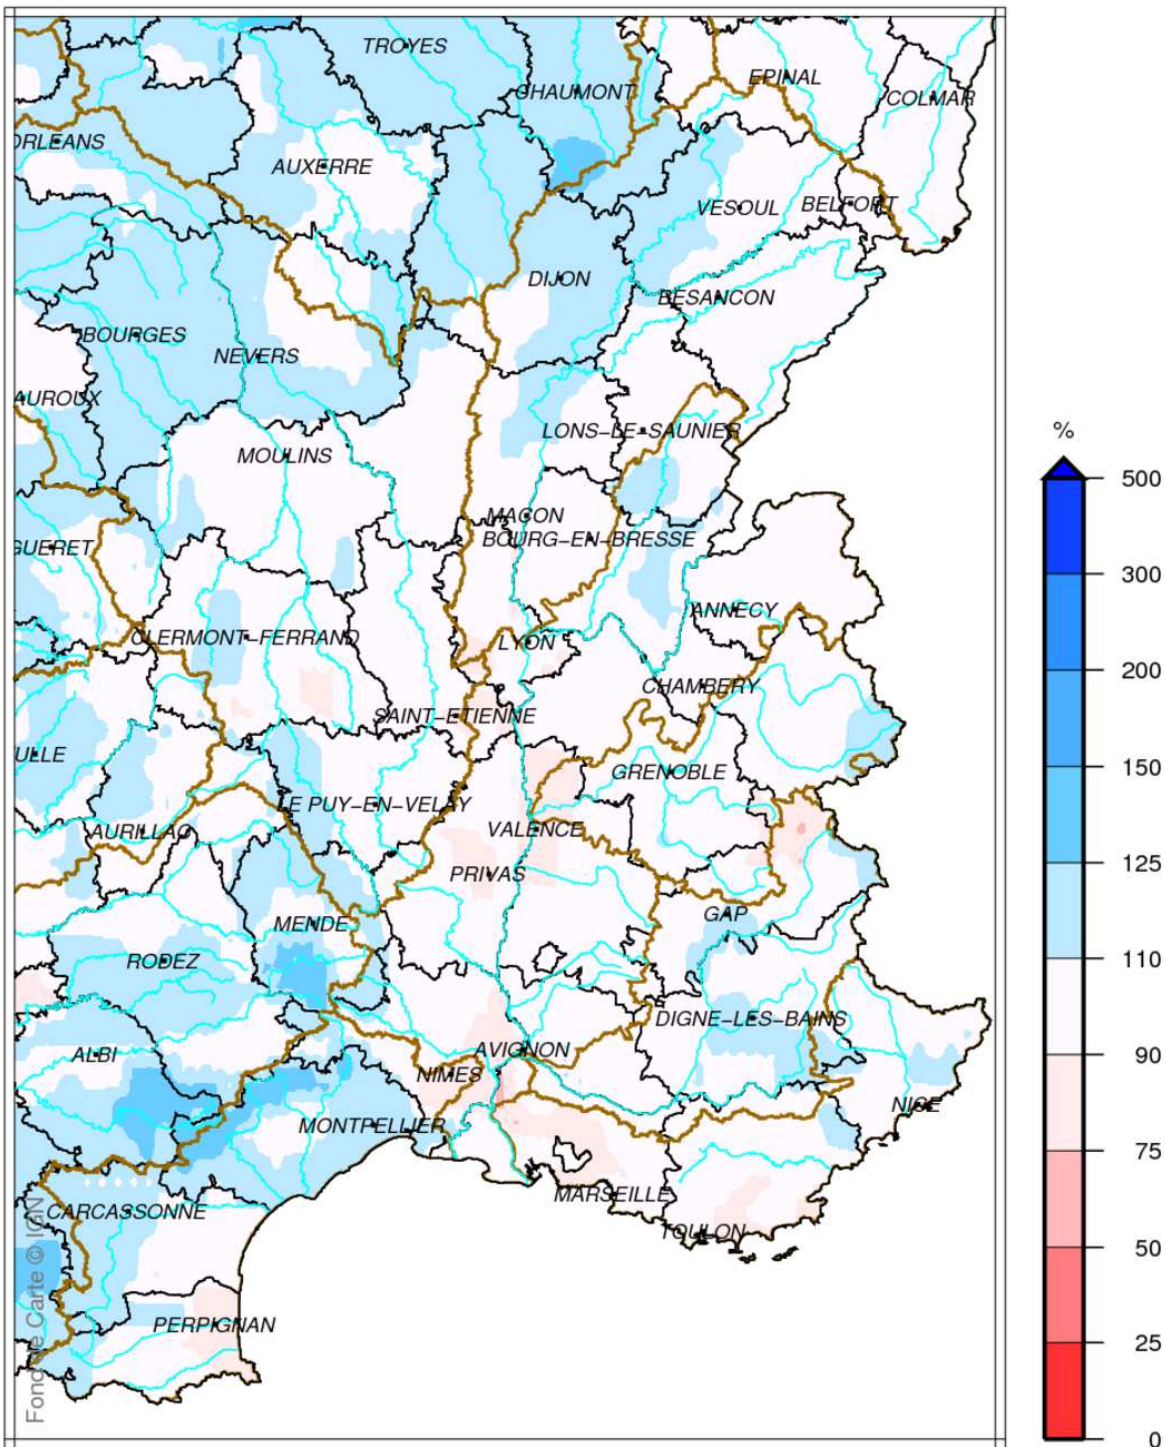

Bassin Rhône Méditerranée

Rapport à la normale 1981/2010 du cumul de précipitations De Septembre 2017 à Juillet 2018

produit élaboré le 02 Août 2018