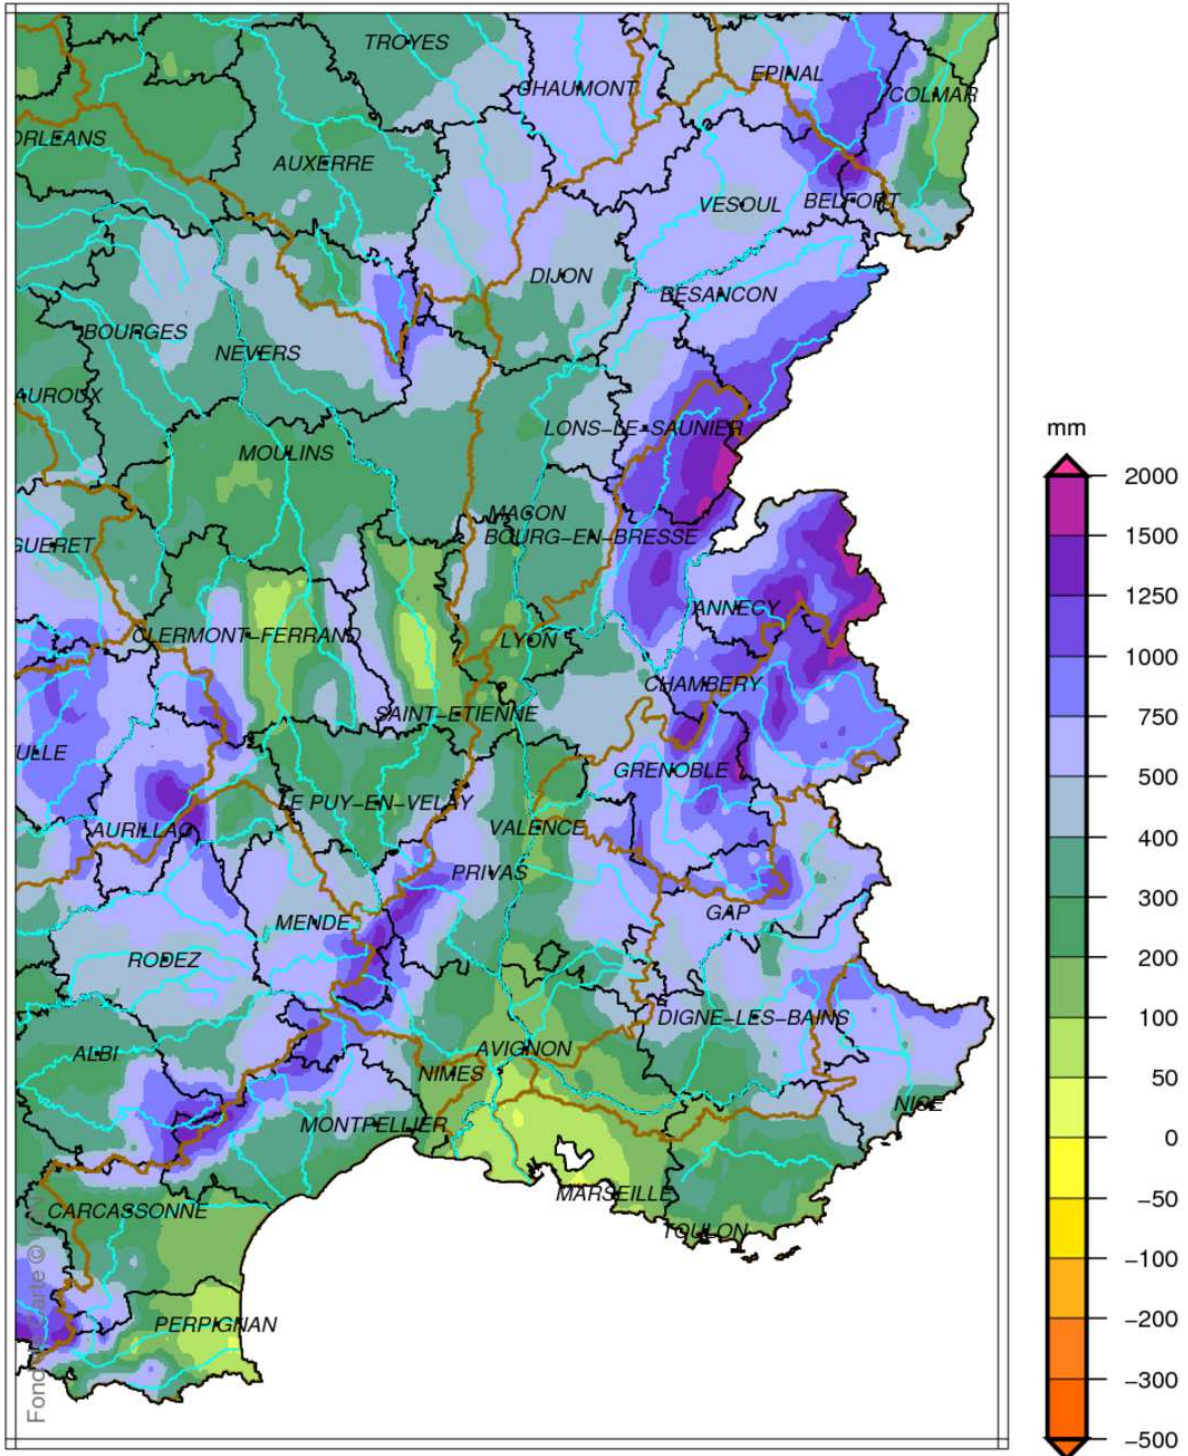

# Bassin Rhône Méditerranée

## Rapport à la normale 1981/2010 du cumul de précipitations De Septembre 2017 à Juillet 2018

produit élaboré le 02 Août 2018

# Bassin Rhône Méditerranée Cumul de pluies efficaces De Septembre 2017 à Juillet 2018

produit élaboré le 02 Août 2018