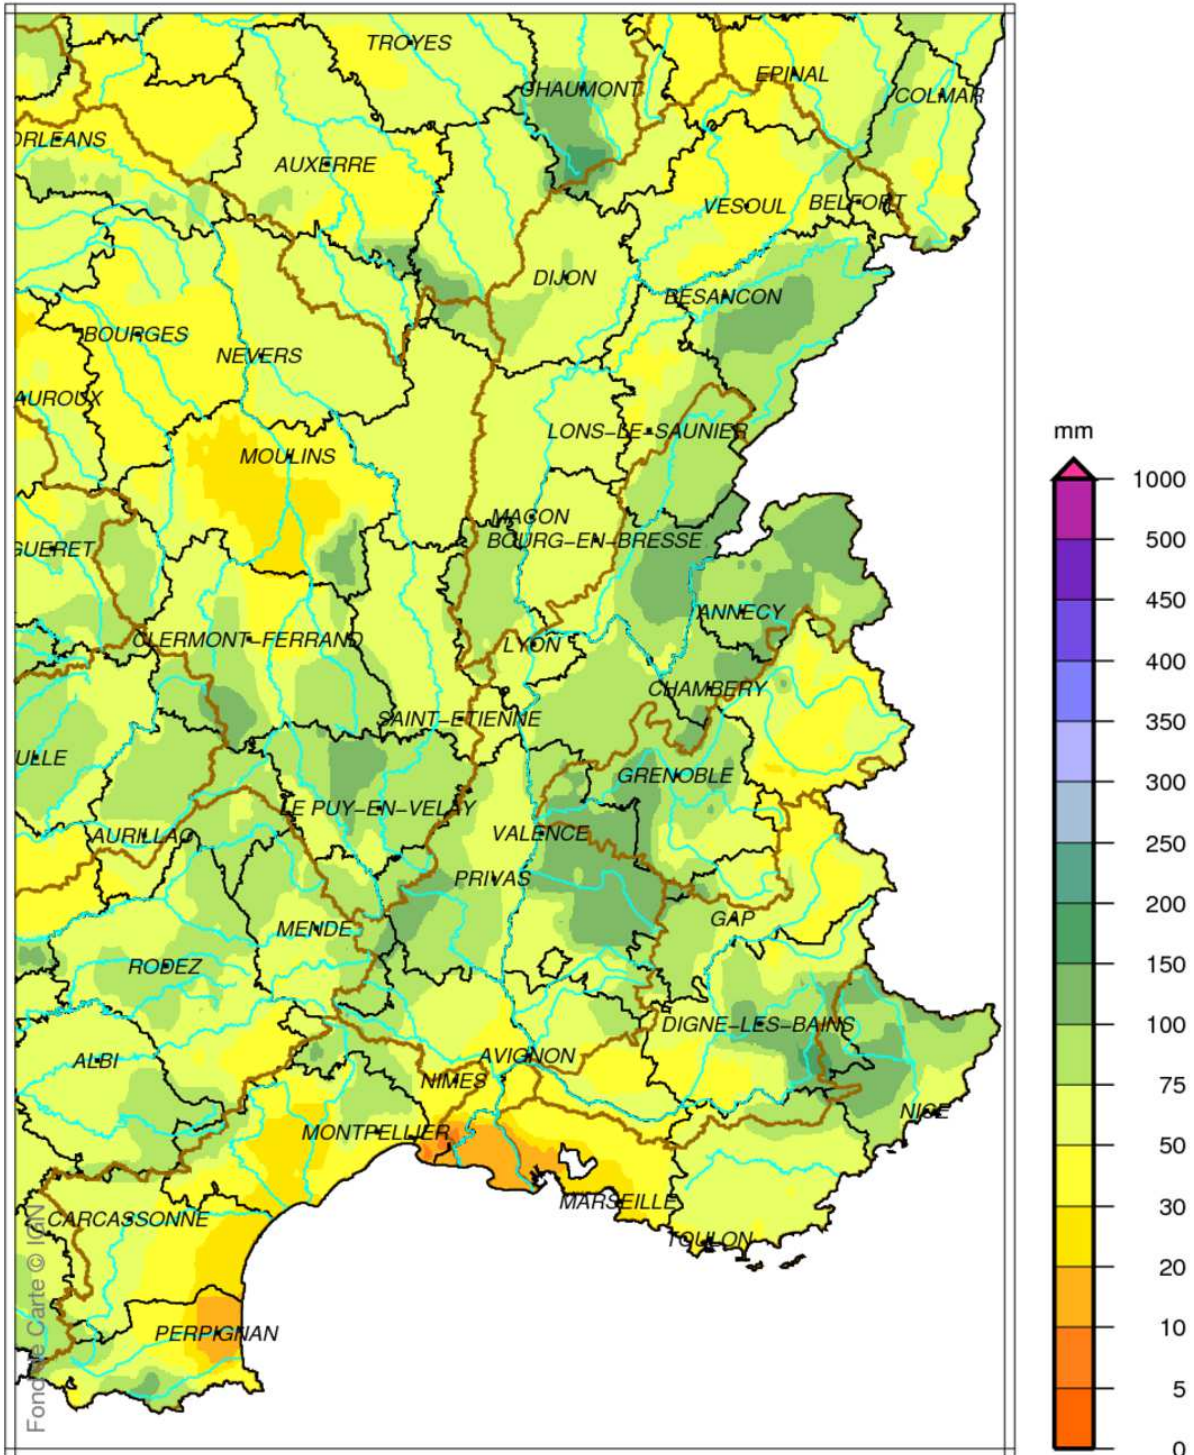

# Bassin Rhône Méditerranée Cumul de précipitations Juin 2018

produit élaboré le 02 Juillet 2018

Fond de Carte © IGN

# Bassin Rhône Méditerranée

## Rapport à la normale 1981/2010 des précipitations