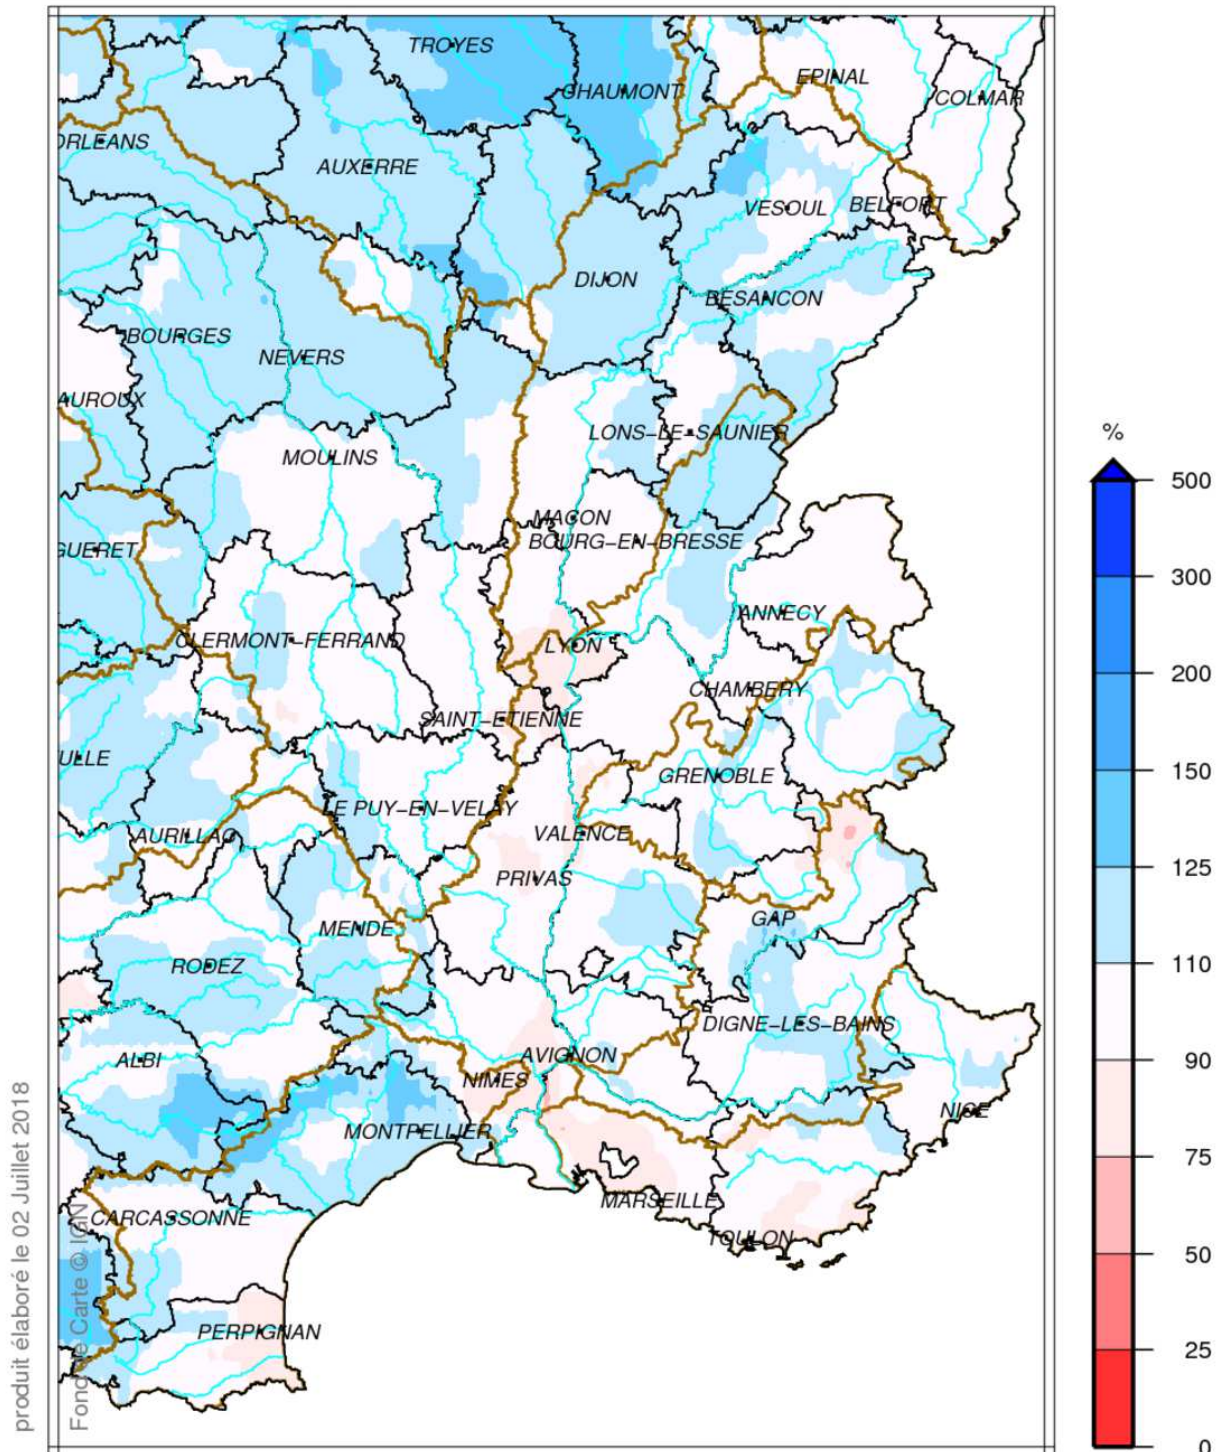

Bassin Rhône Méditerranée

Rapport à la normale 1981/2010 du cumul de précipitations De Septembre 2017 à Juin 2018