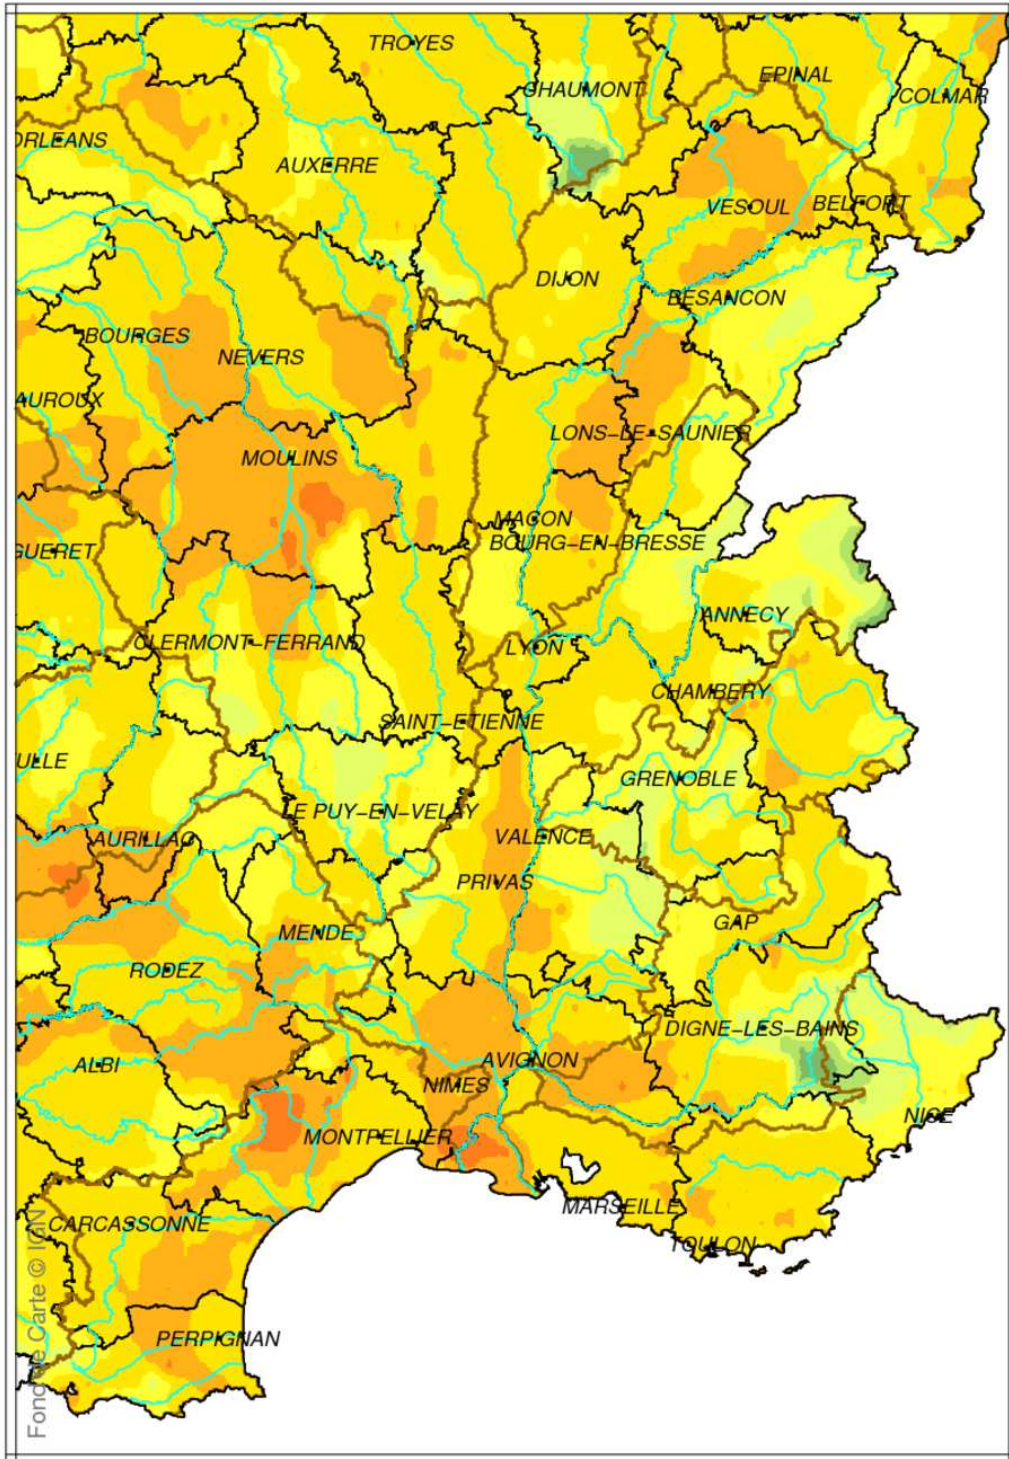

# Bassin Rhône Méditerranée

### Jun 2018

produit élaboré le 02 Juillet 2018

Fond de Carte © IGN

# Bassin Rhône Méditerranée Cumul de pluies efficaces Juin 2018

produit élaboré le 02 Juillet 2018

Fond de Carte © IGN