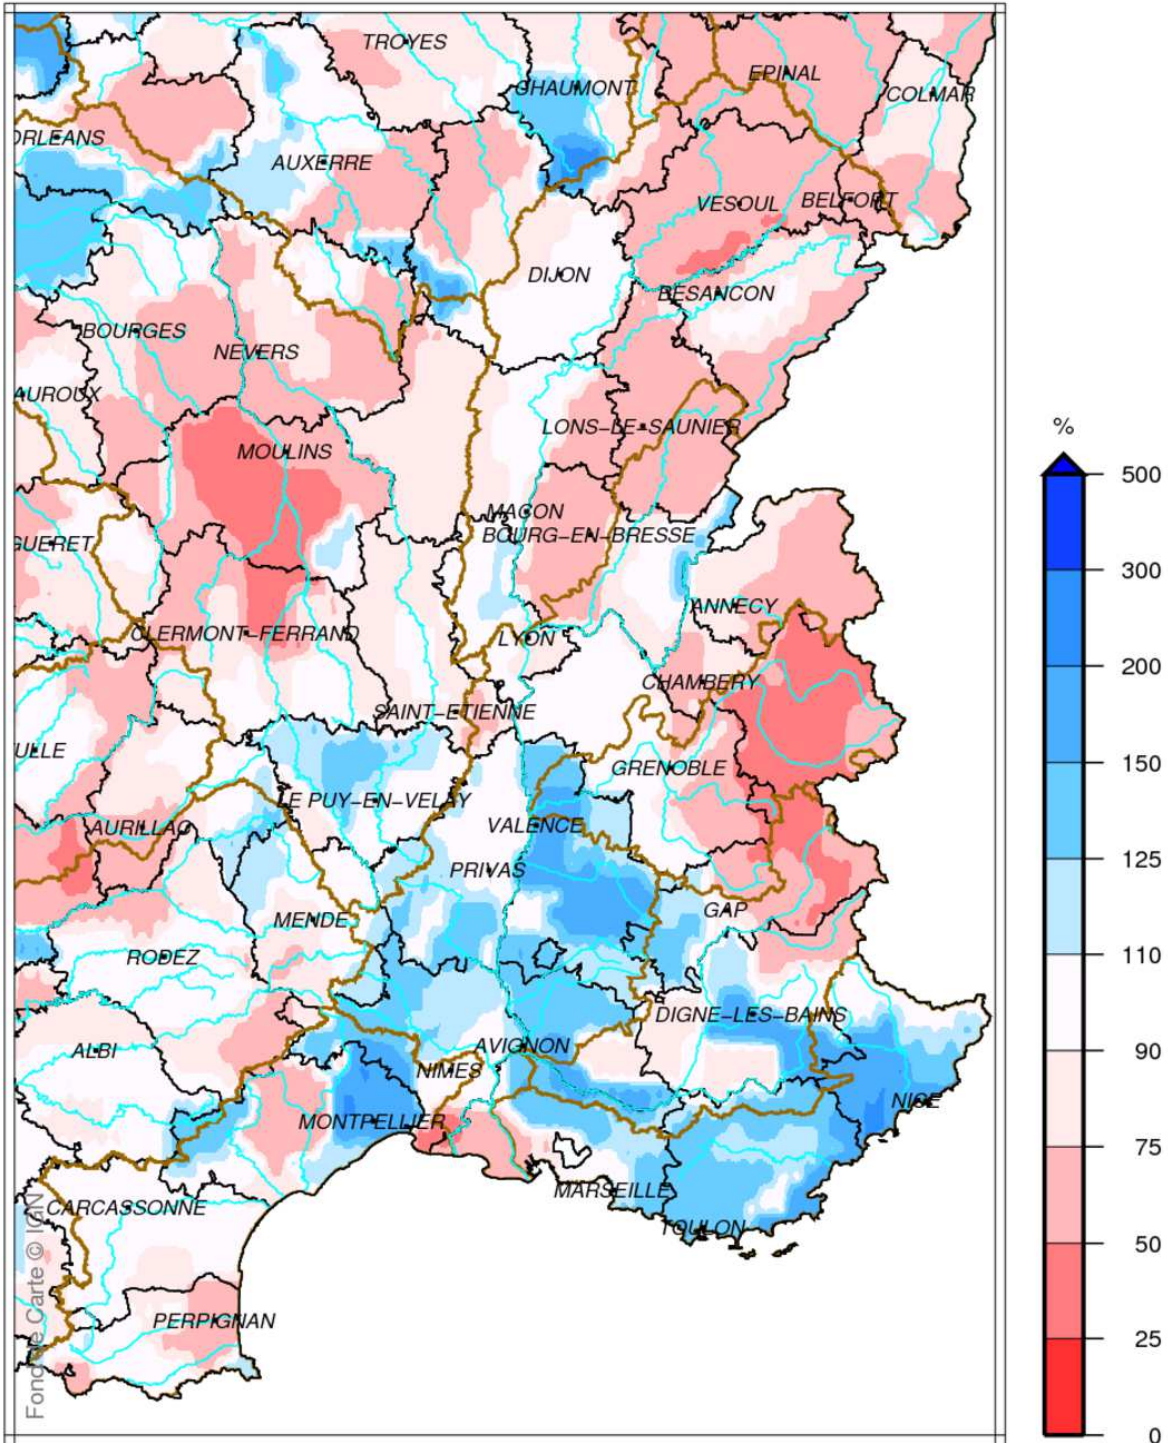

Bassin Rhône Méditerranée

Rapport à la normale 1981/2010 des précipitations

Jun 2018

produit élaboré le 02 Juillet 2018

Fond de Carte © IGN