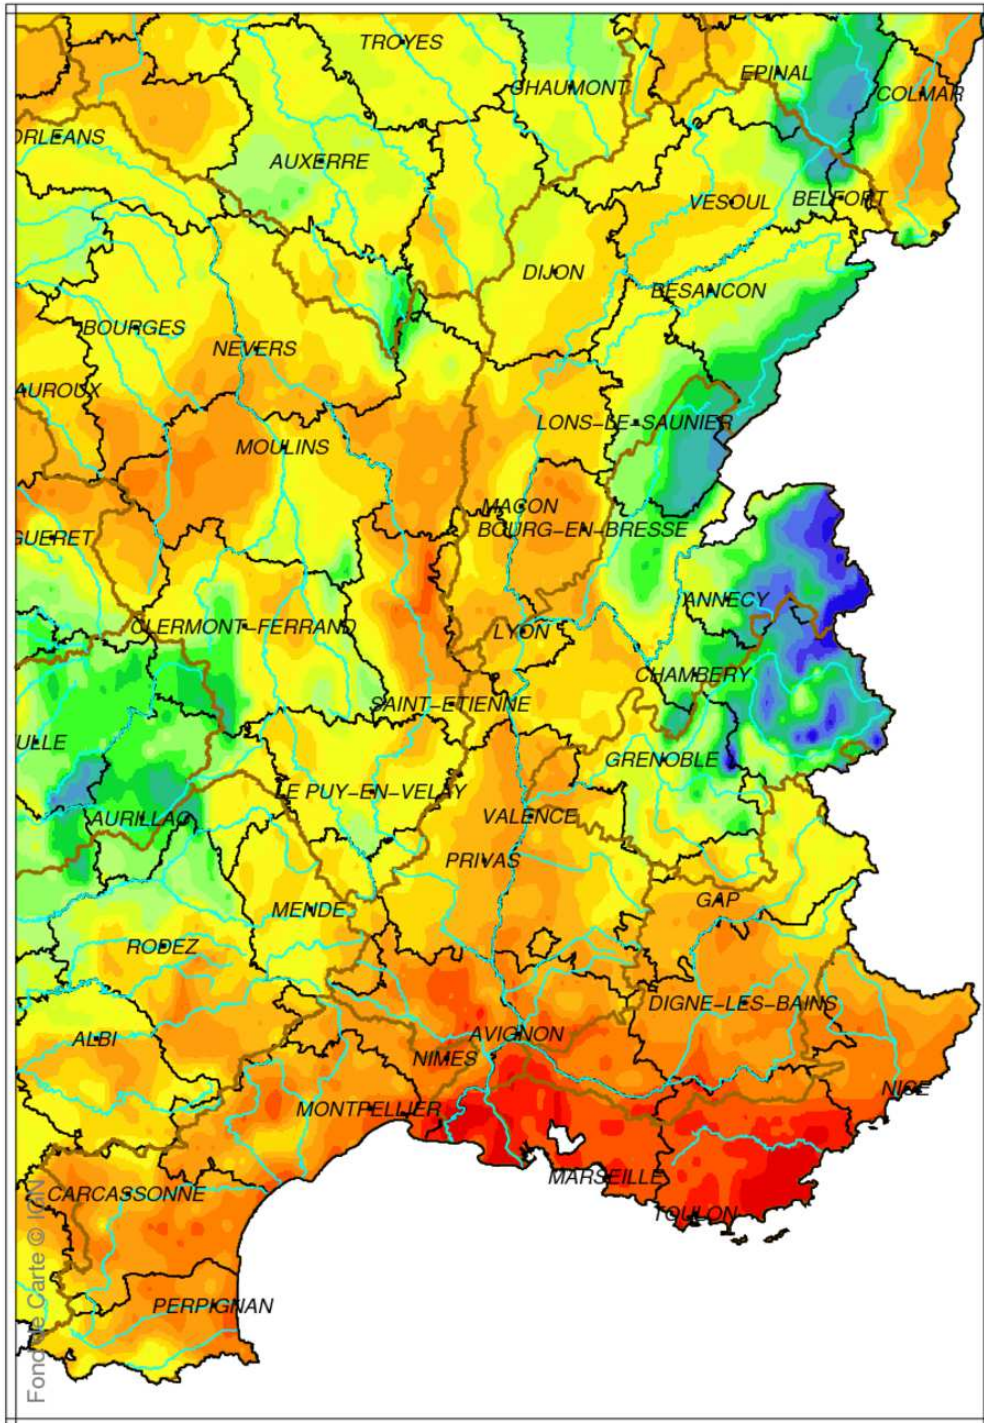

Bassin Rhône Méditerranée

Indice d humidité des sols

le 1 Août 2017

produit élaboré le 02 Août 2017

Fond de Carte © IGN

Bassin Rhône Méditerranée

Ecart pondéré à la normale 1981/2010 de l'indice d humidité des sols le 1 Août 2017

produit élaboré le 02 Août 2017

Fond de Carte © IGN