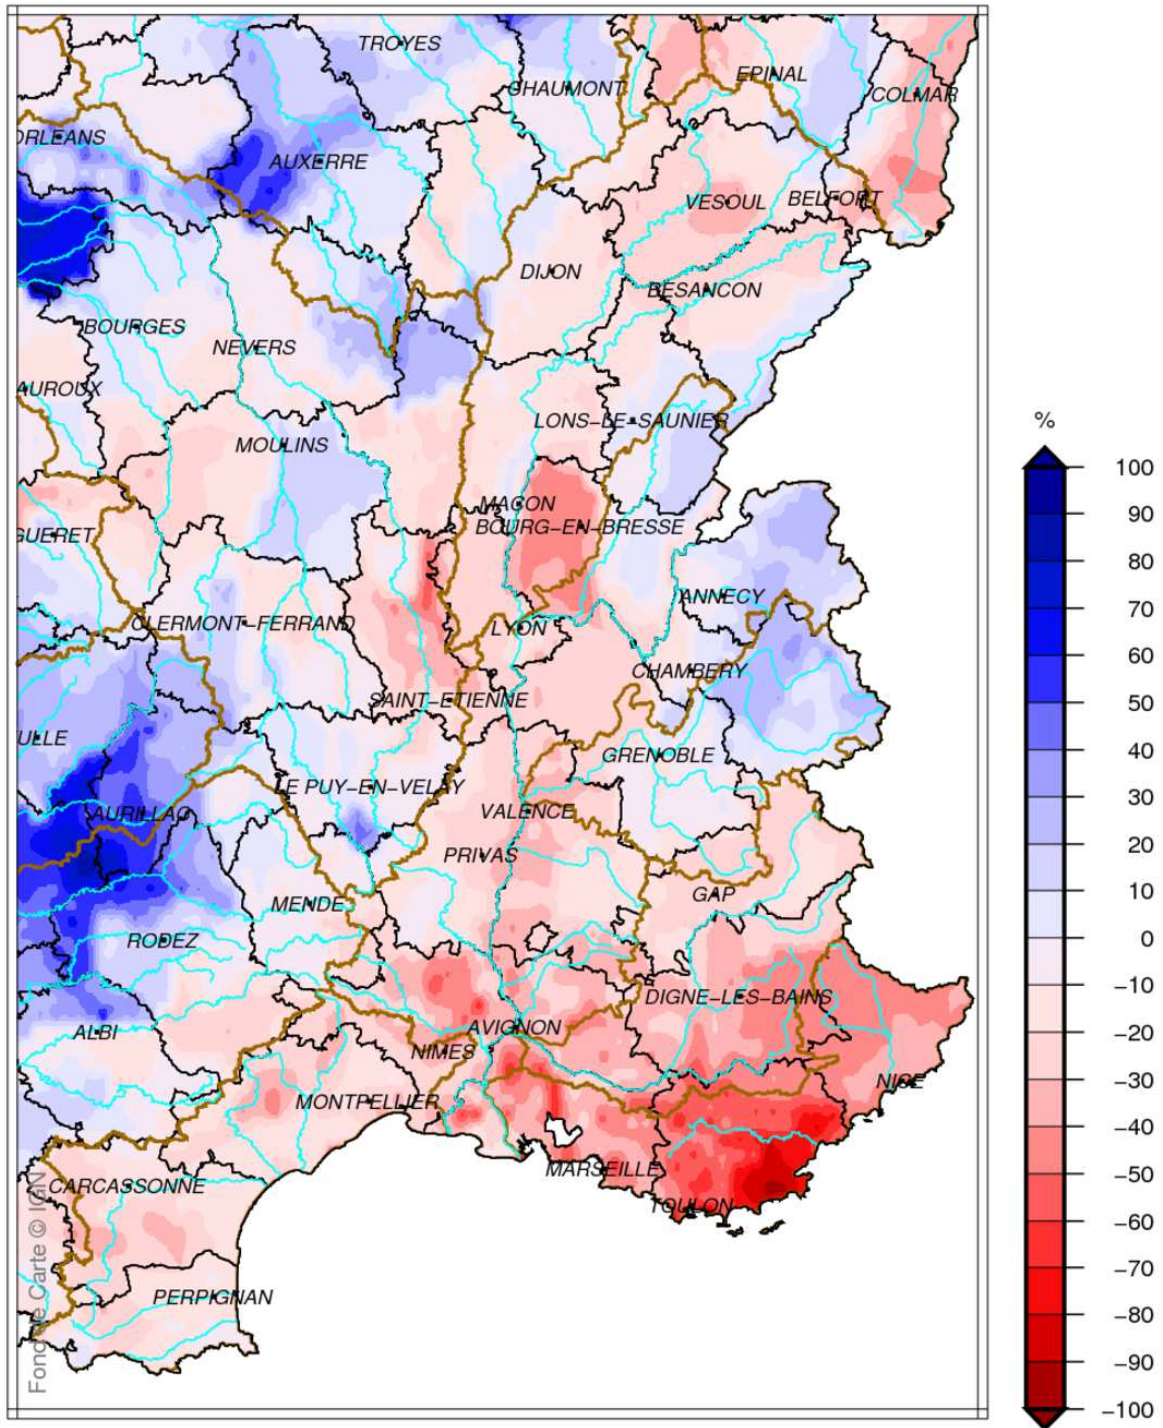

Bassin Rhône Méditerranée

Indice d humidité des sols

le 1 Août 2017

produit élaboré le 02 Août 2017

Fond de Carte © IGN

Bassin Rhône Méditerranée

Ecart pondéré à la normale 1981/2010 de l'indice d humidité des sols le 1 Août 2017

produit élaboré le 02 Août 2017

Fond de Carte © IGN