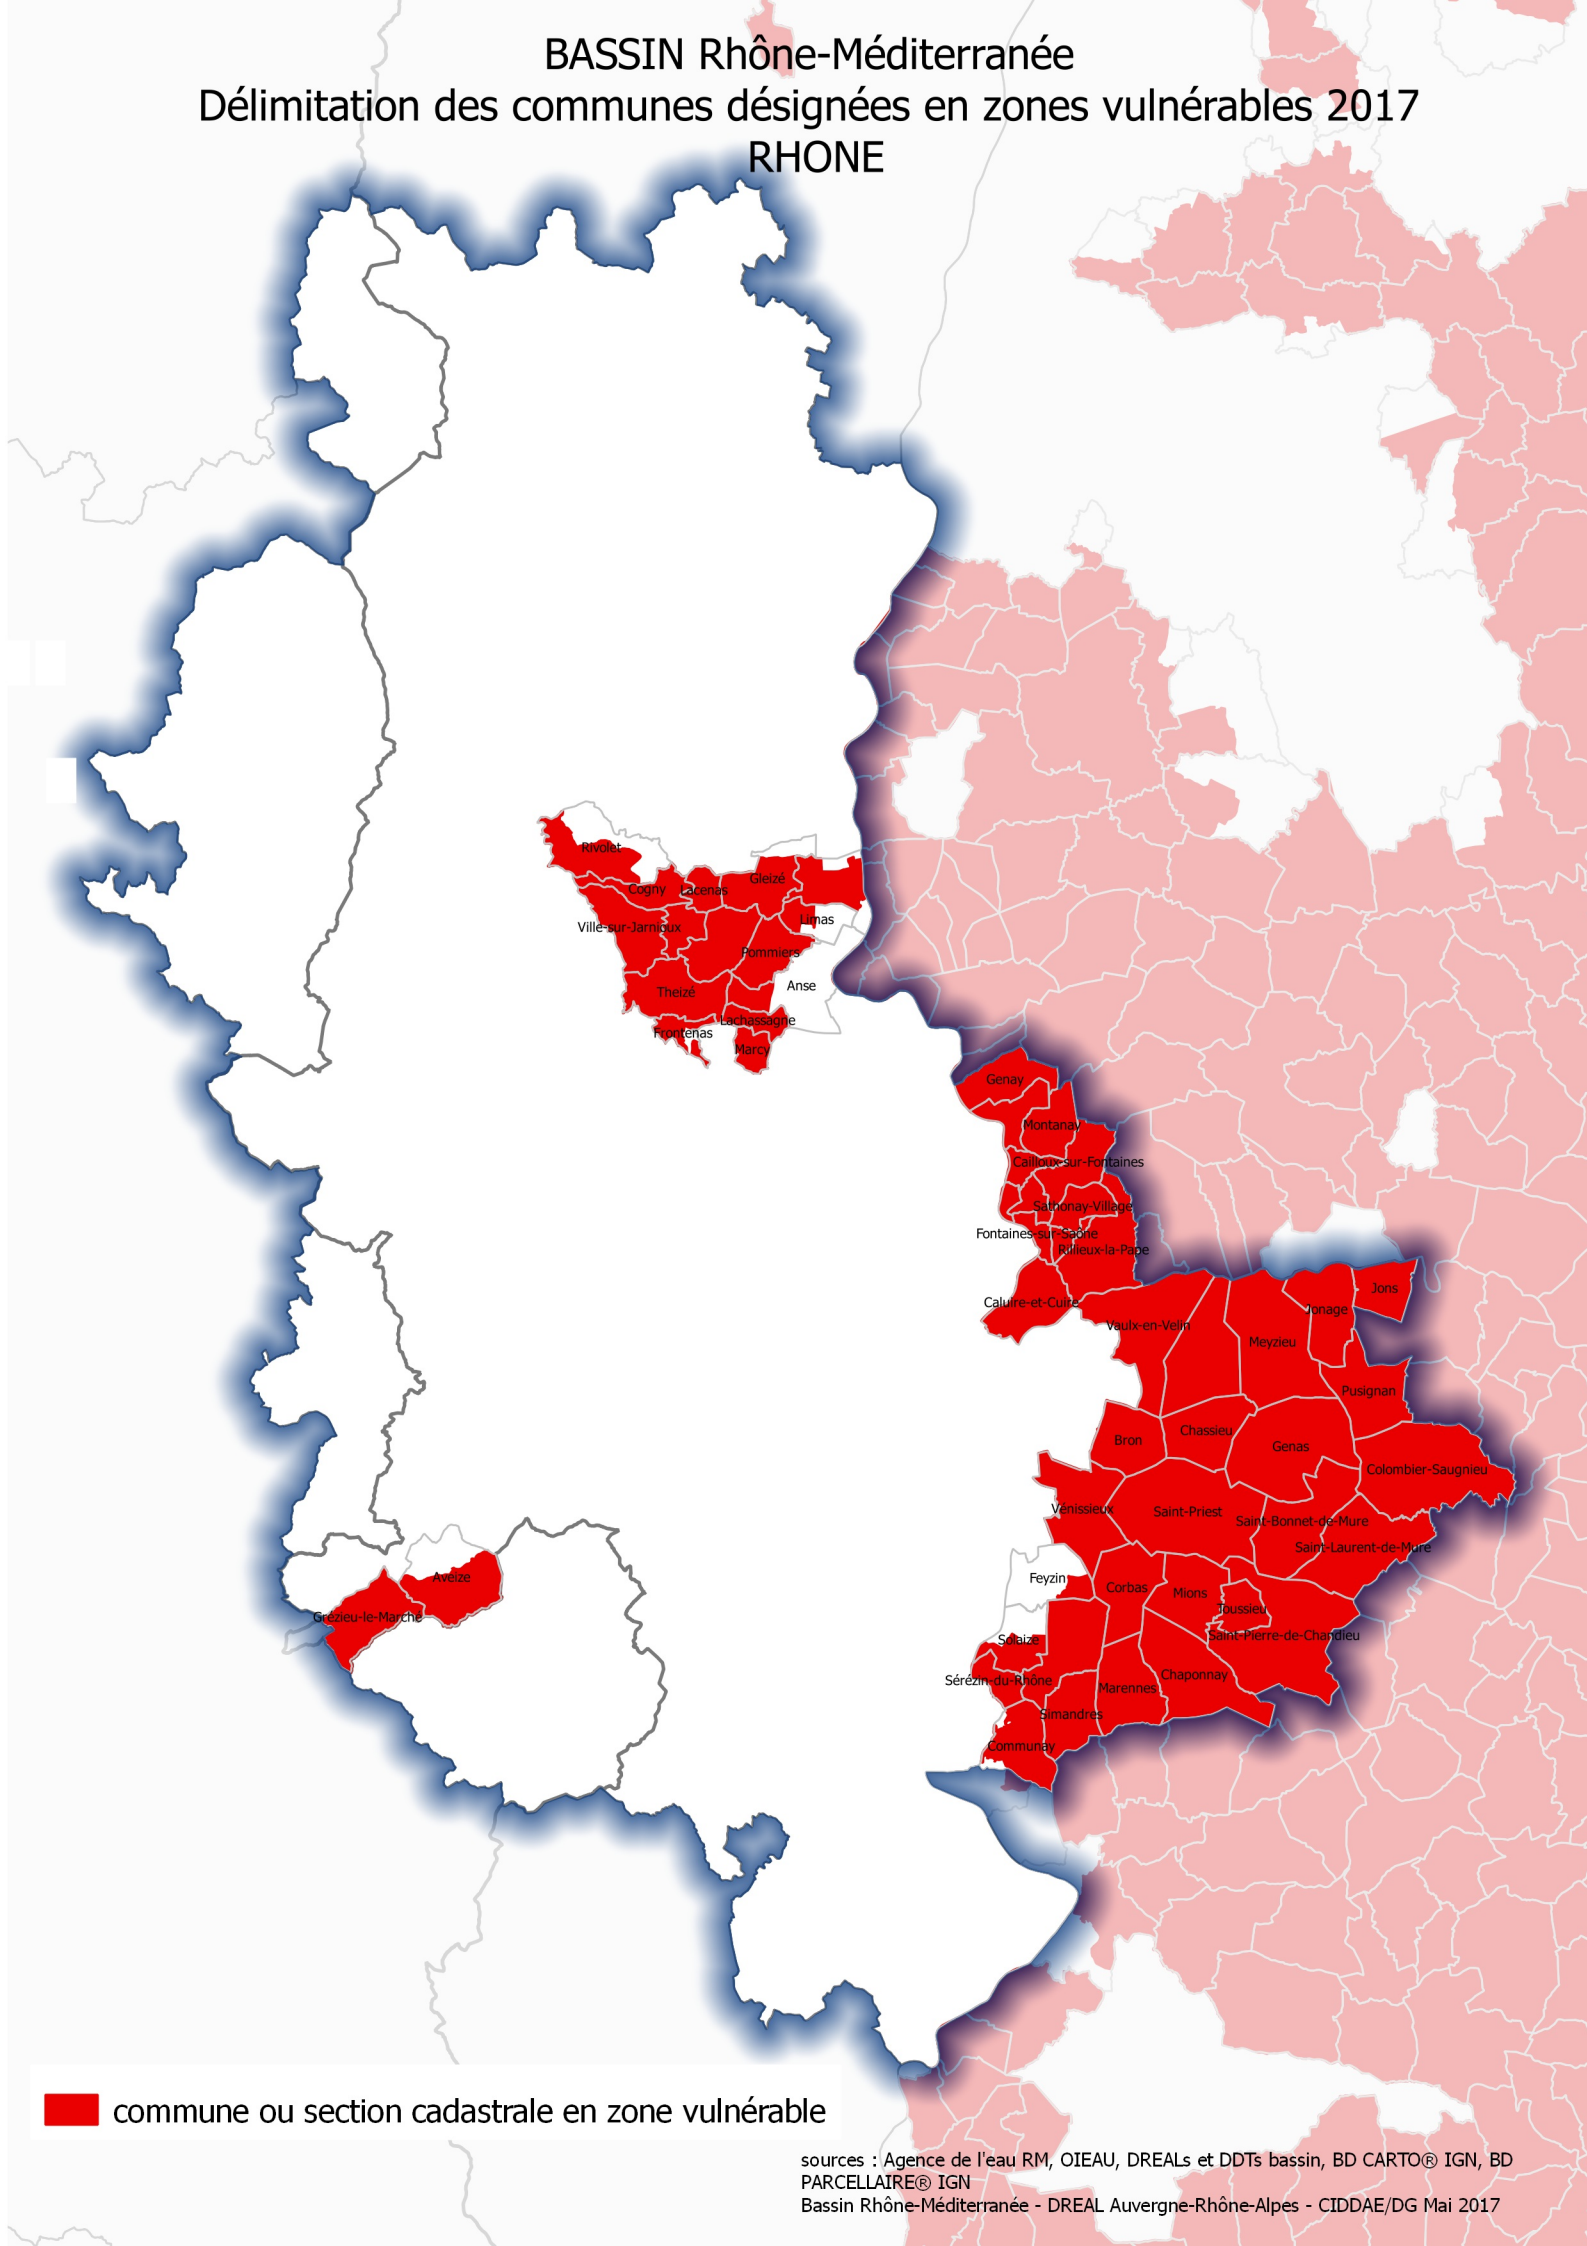

BASSIN Rhône-Méditerranée

Délimitation des communes désignées en zones vulnérables 2017

RHONE

 commune ou section cadastrale en zone vulnérable