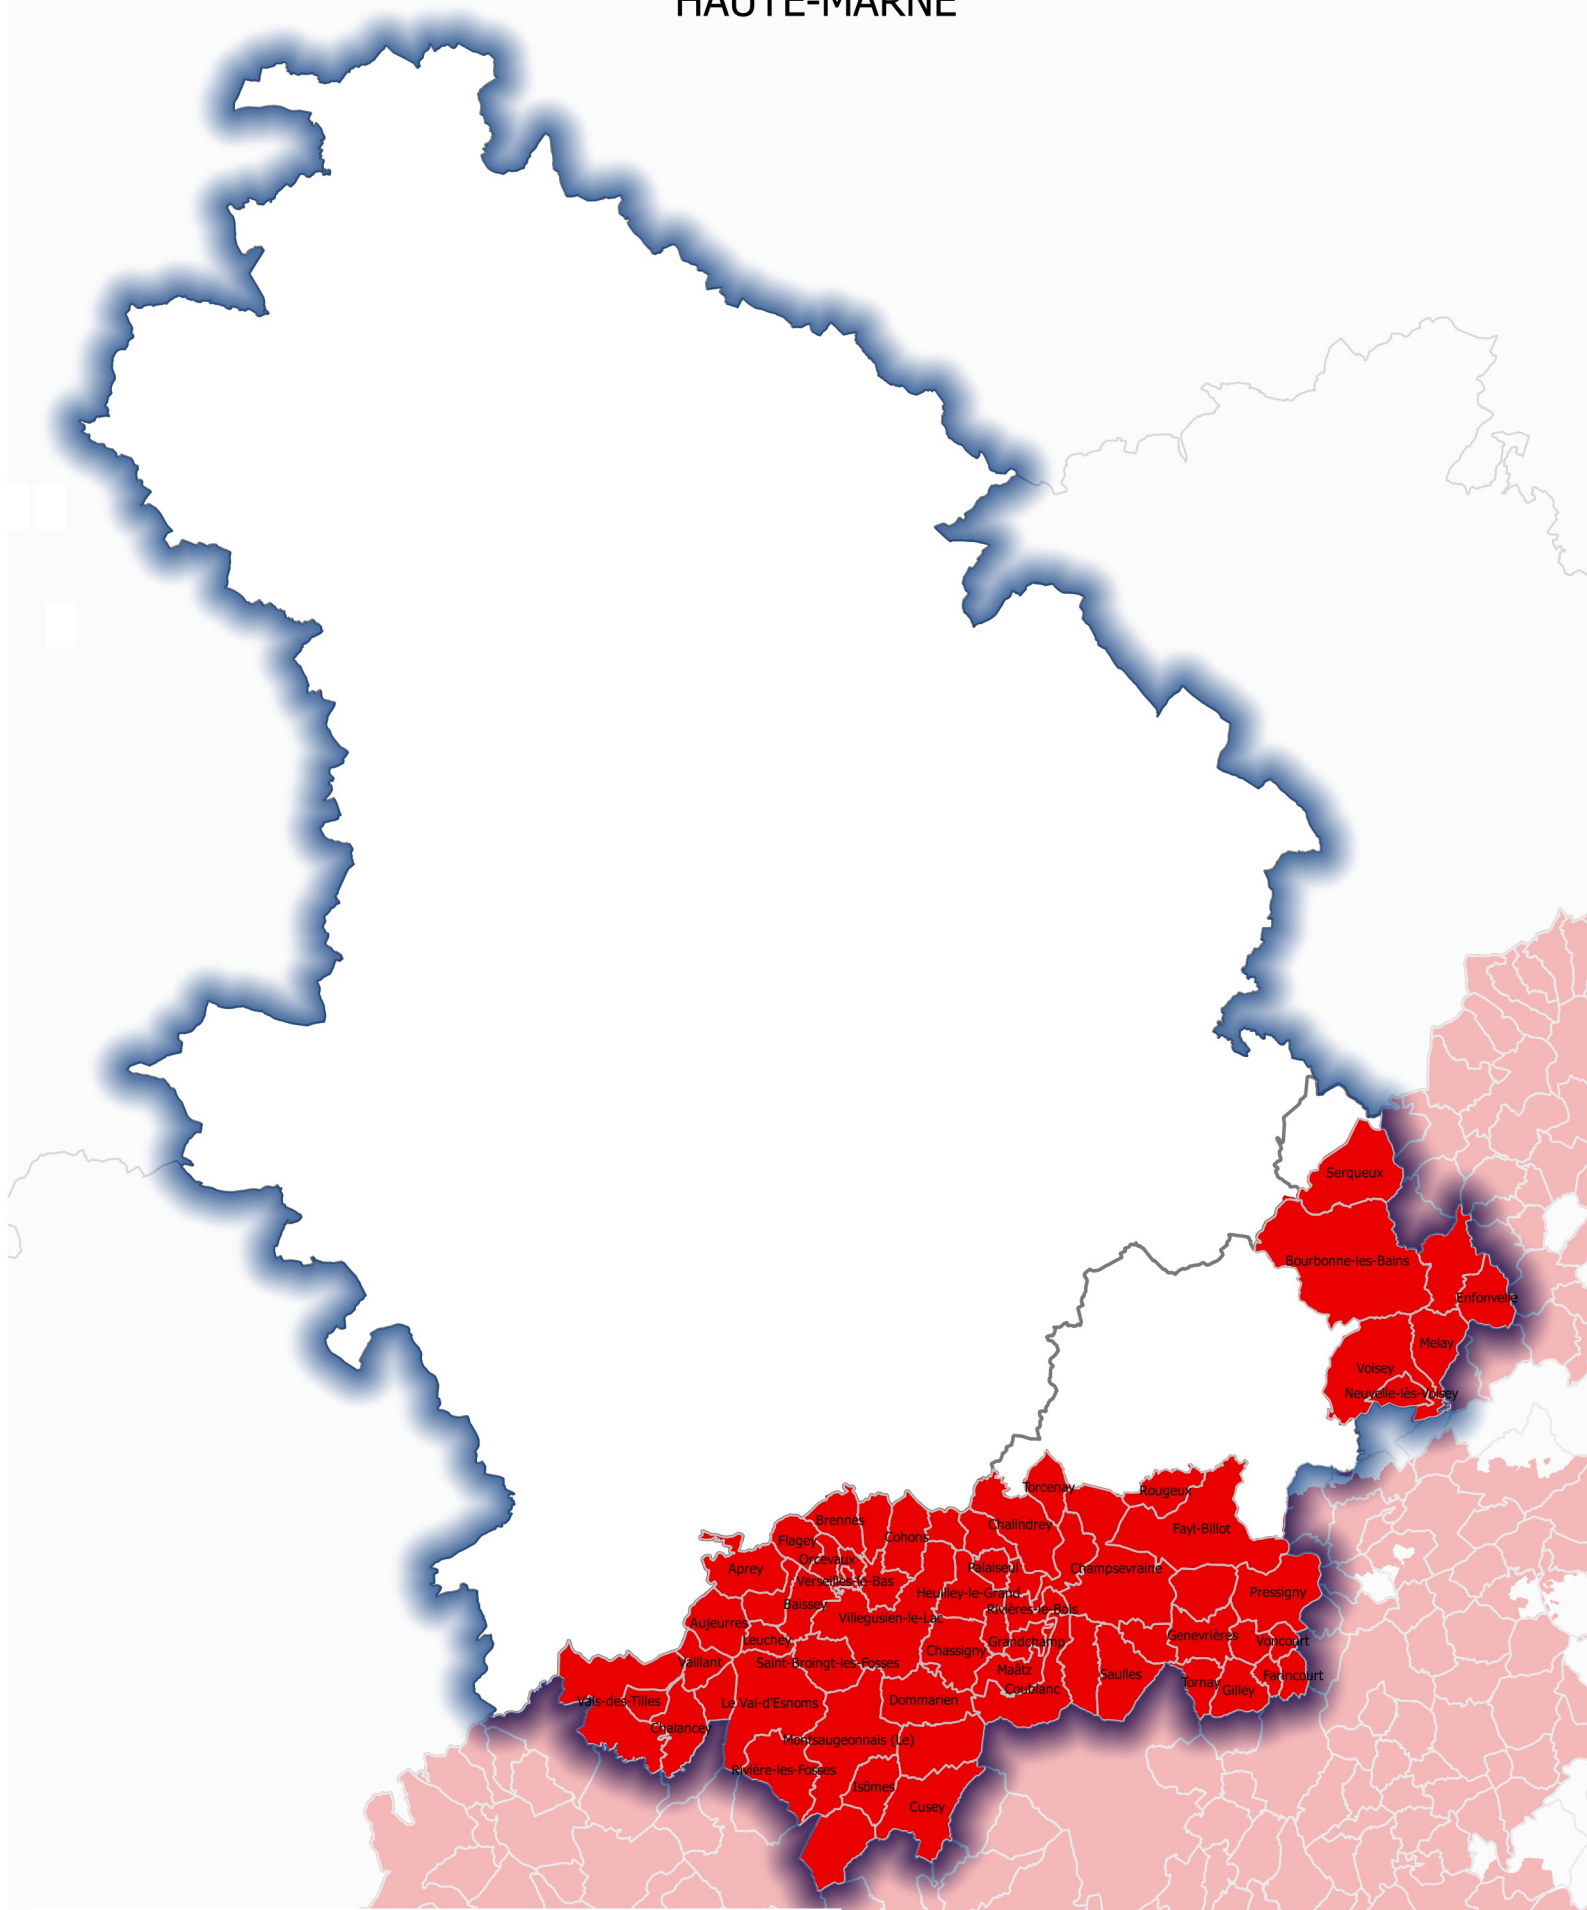

BASSIN Rhône-Méditerranée

Délimitation des communes désignées en zones vulnérables 2017

HAUTE-MARNE

 commune ou section cadastrale en zone vulnérable