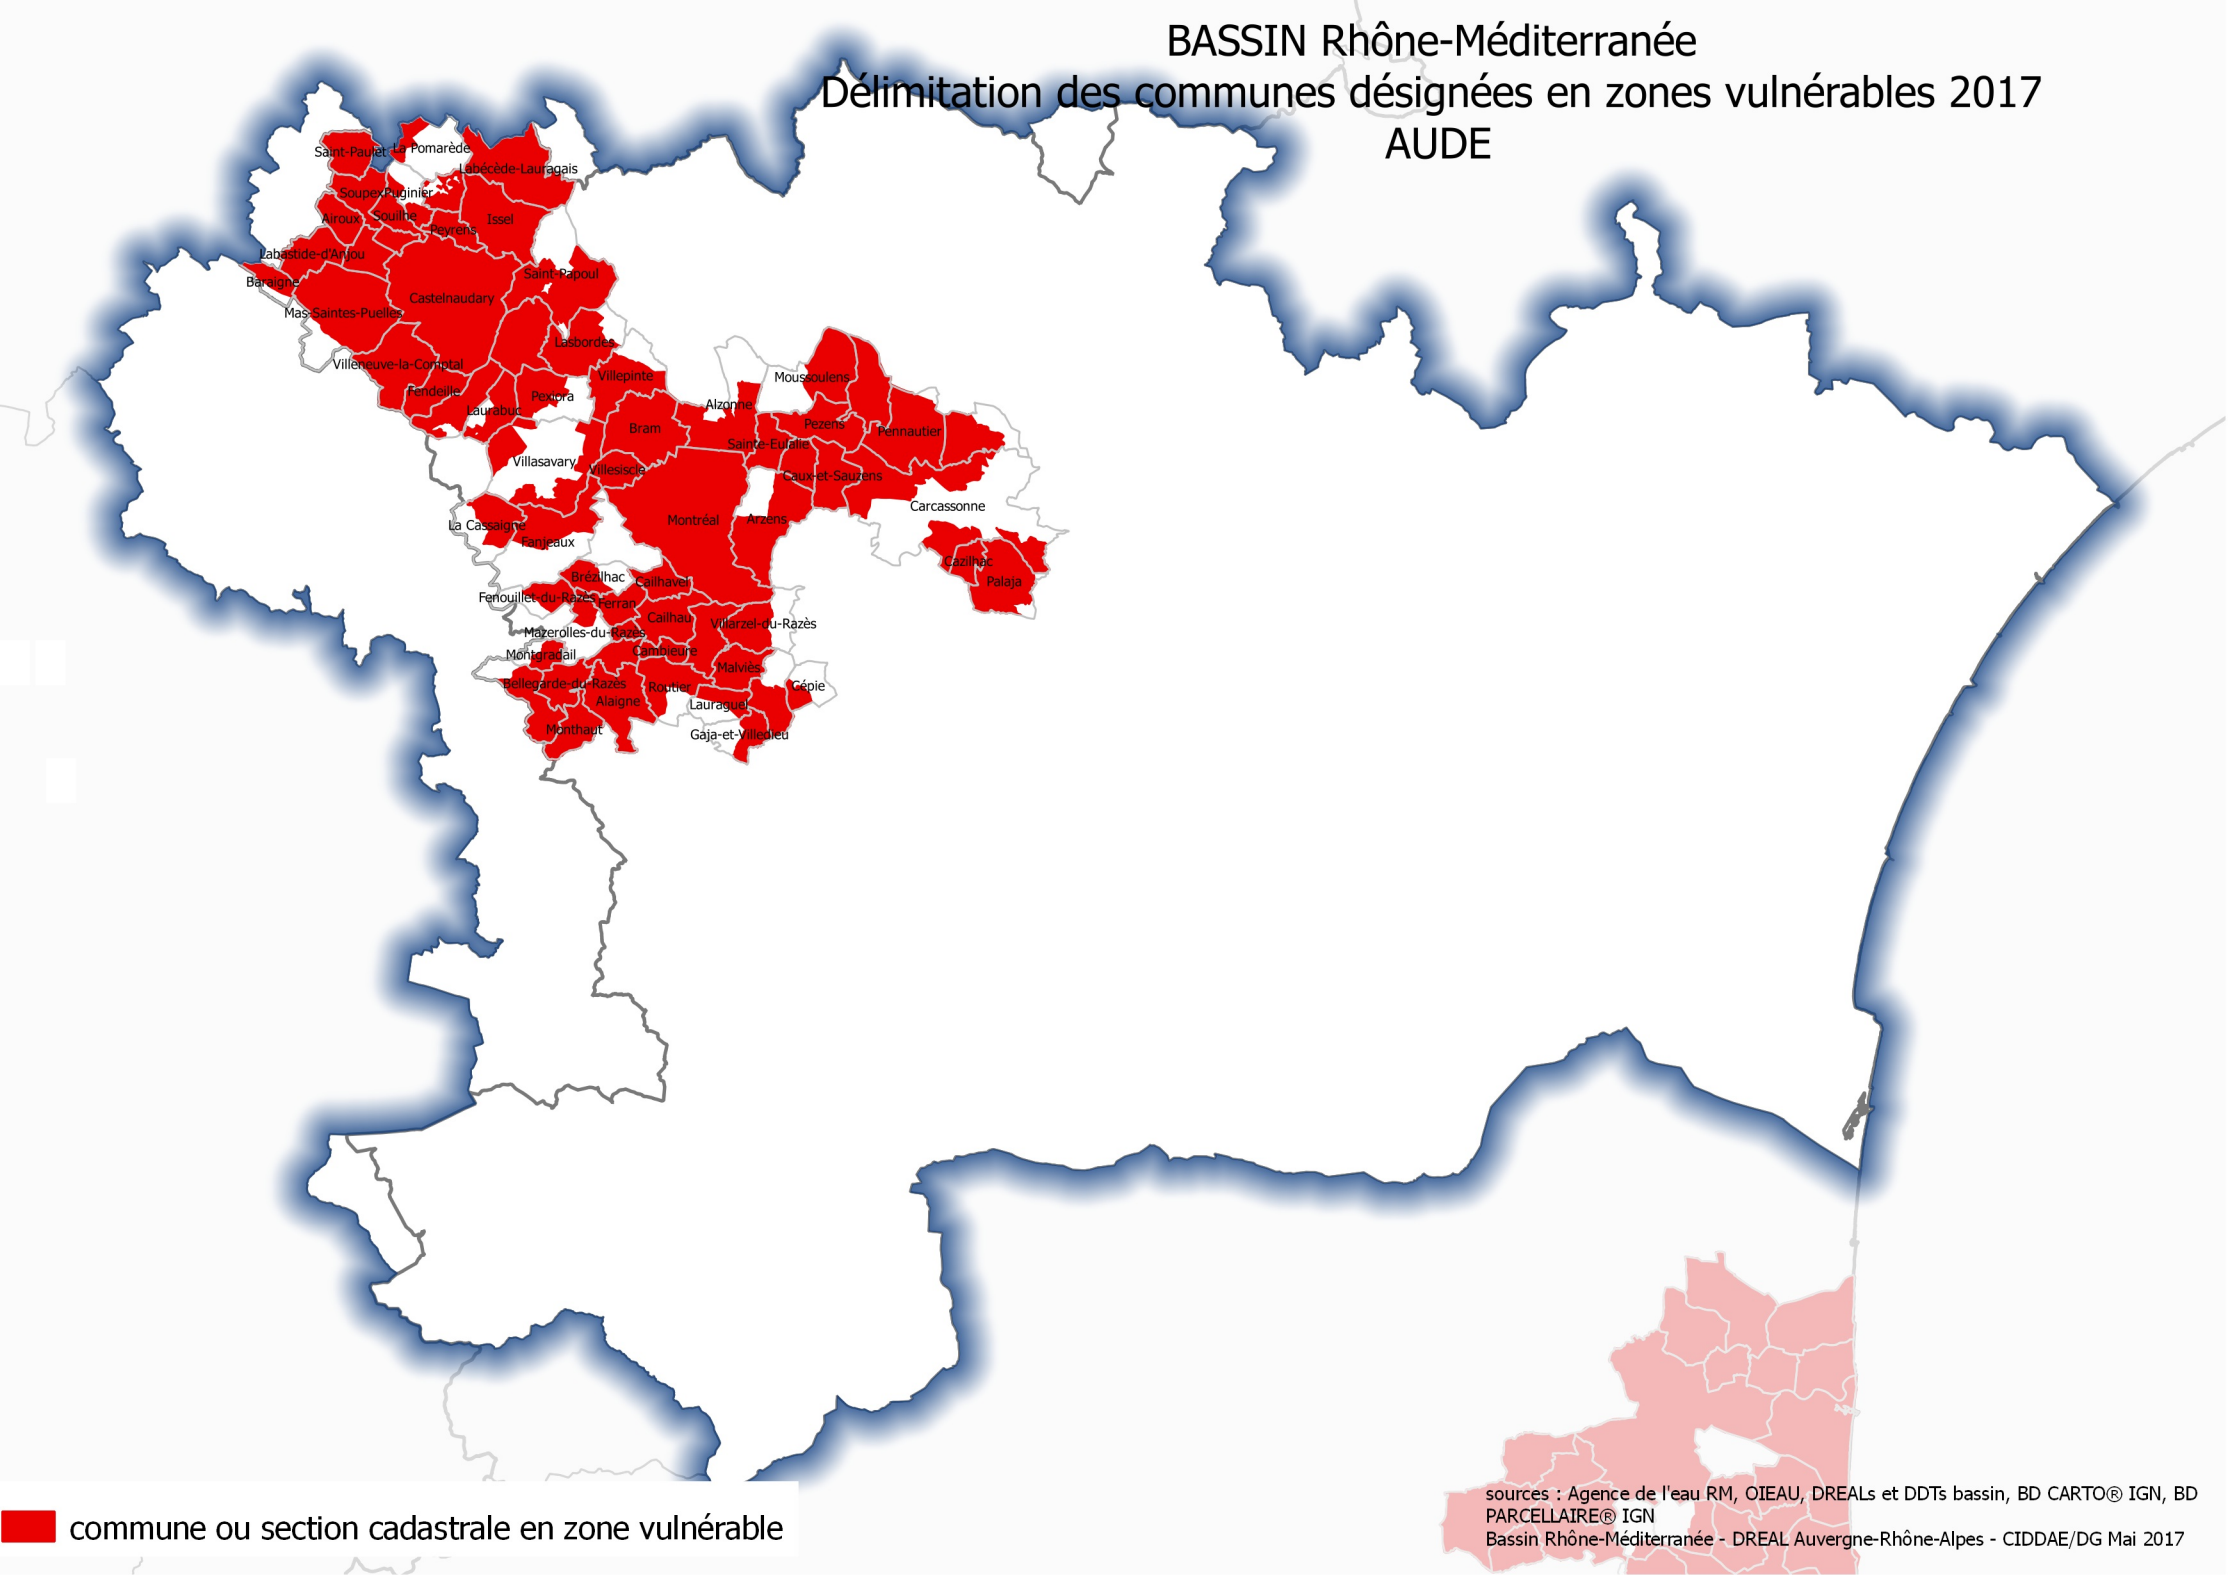

BASSIN Rhône-Méditerranée

Délimitation des communes désignées en zones vulnérables 2017

AUDE

 commune ou section cadastrale en zone vulnérable

sources : Agence de l'eau RM, OIEAU, DREALs et DDTs bassin, BD CARTO® IGN, BD PARCELLAIRE® IGN
Bassin Rhône-Méditerranée - DREAL Auvergne-Rhône-Alpes - CIDDAE/DG Mai 2017