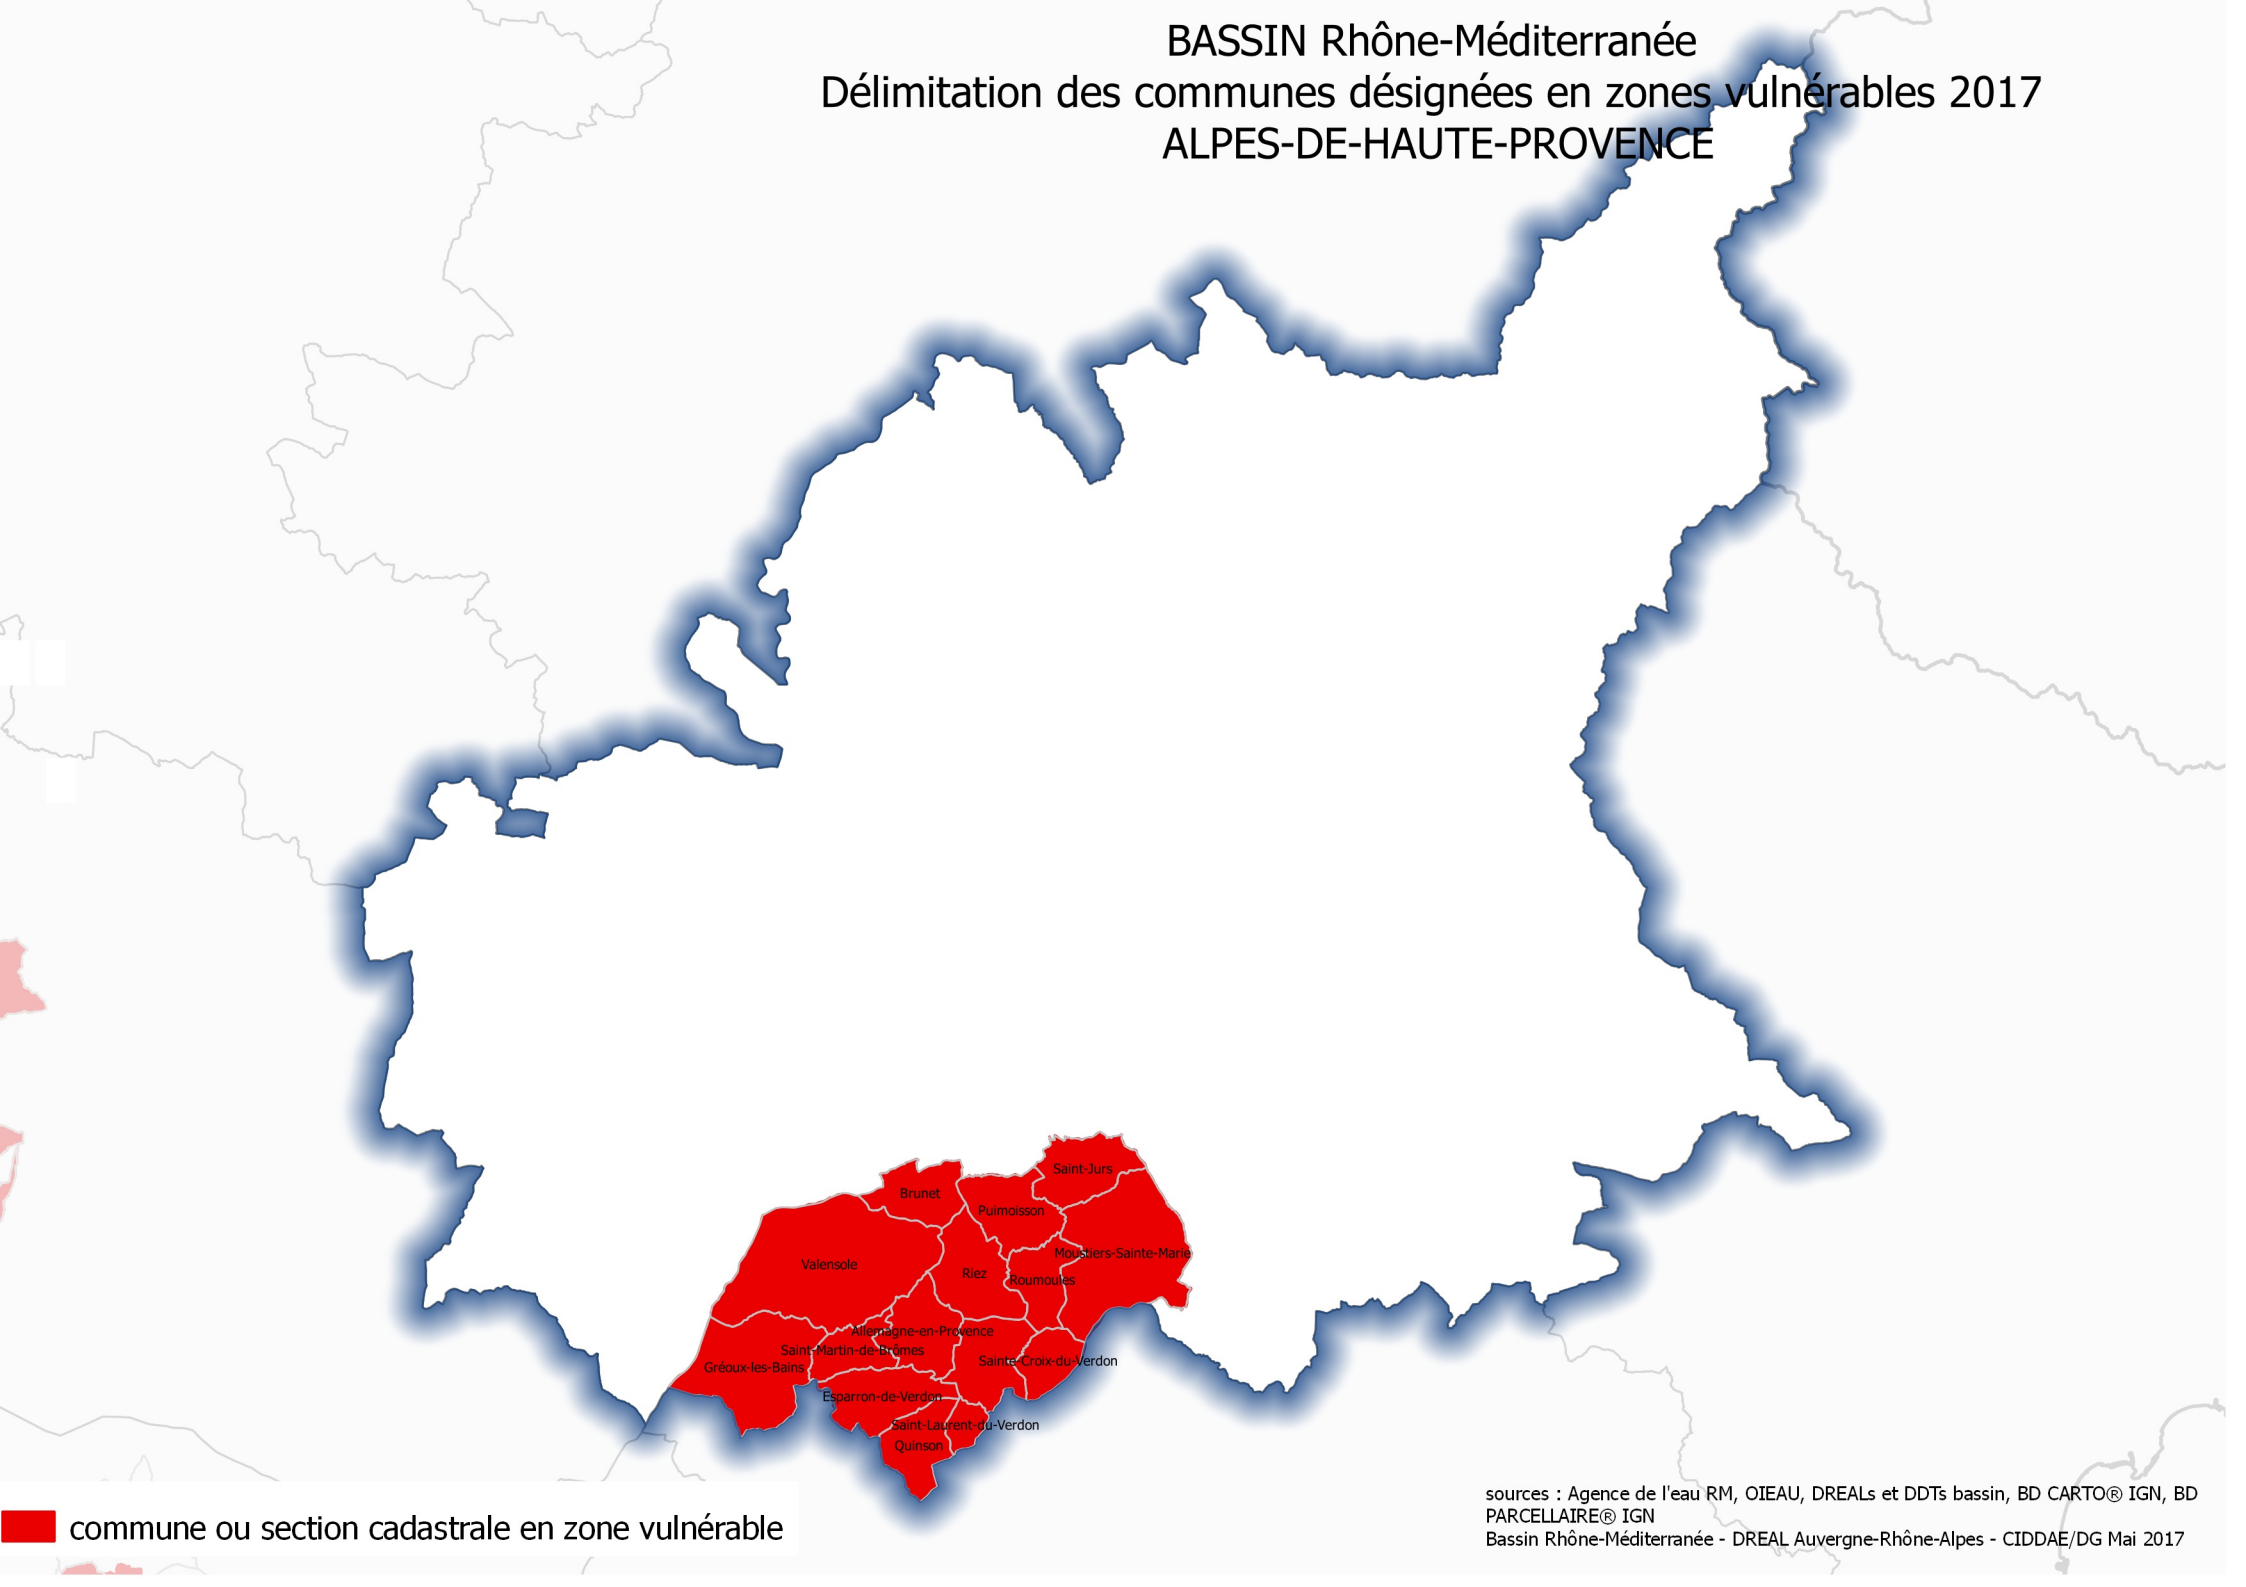

# BASSIN Rhône-Méditerranée

## Délimitation des communes désignées en zones vulnérables 2017

### ALPES-DE-HAUTE-PROVENCE

 commune ou section cadastrale en zone vulnérable

sources : Agence de l'eau RM, OIEAU, DREALs et DDTs bassin, BD CARTO® IGN, BD PARCELLAIRE® IGN  
Bassin Rhône-Méditerranée - DREAL Auvergne-Rhône-Alpes - CIDDAE/DG Mai 2017