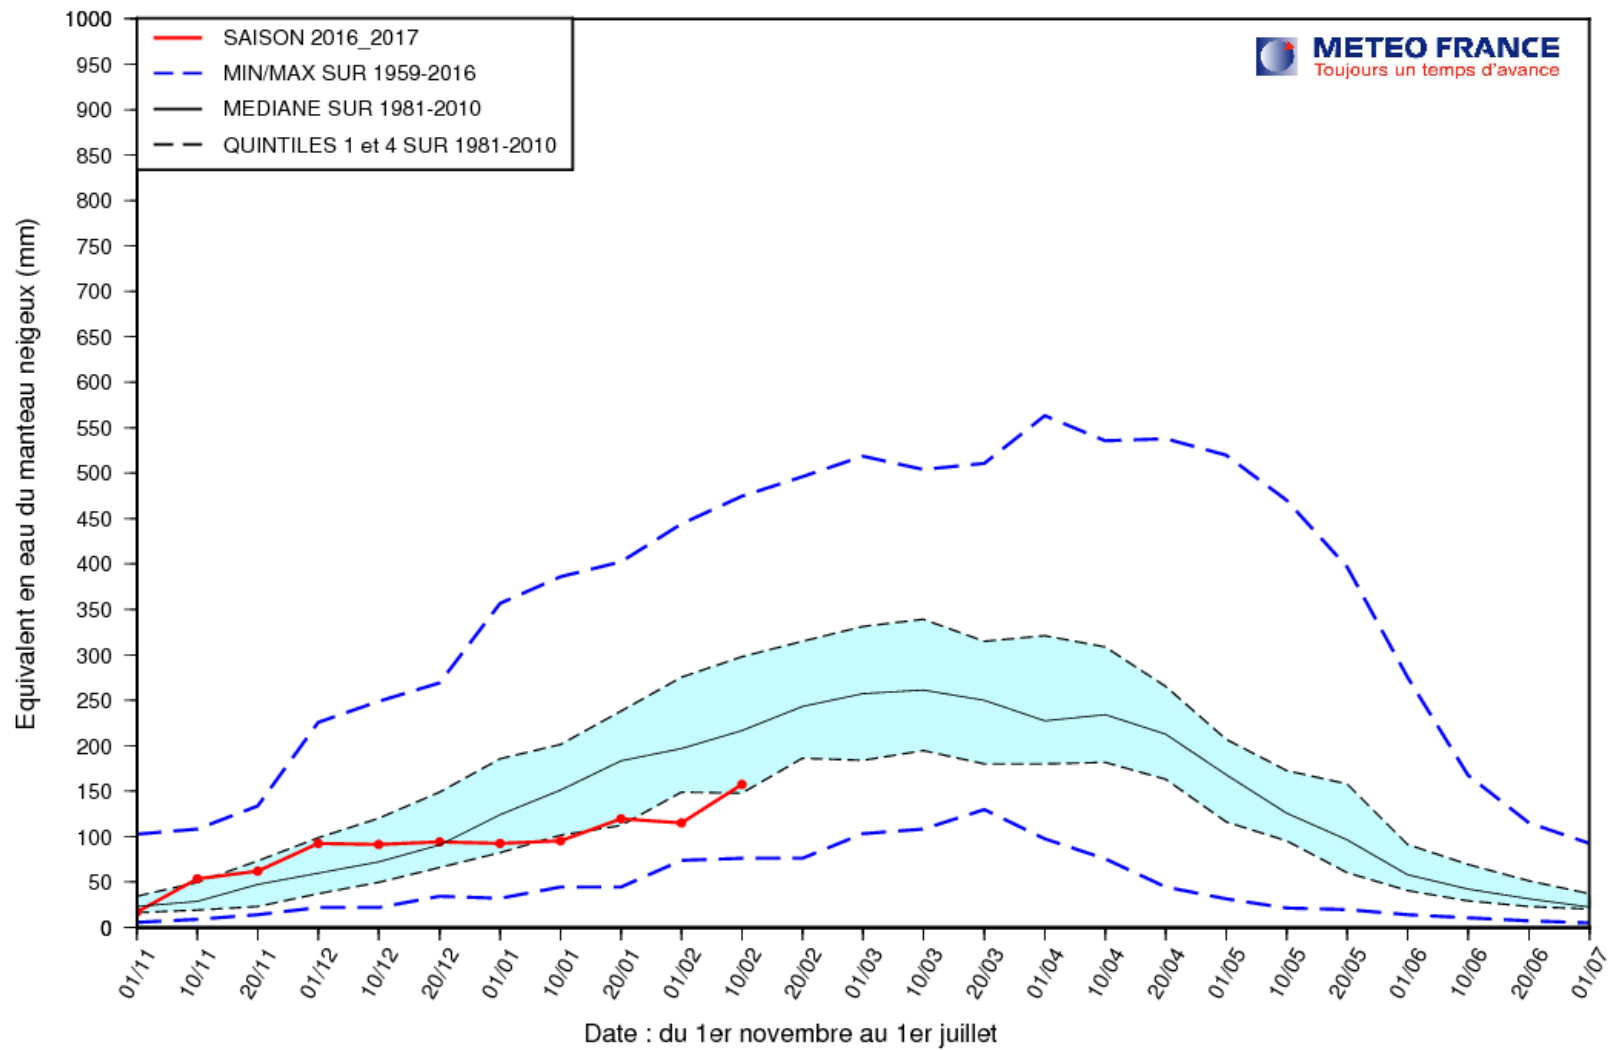

# EQUIVALENT EN EAU DU MANTEAU NEIGEUX (MODELE SIM2)