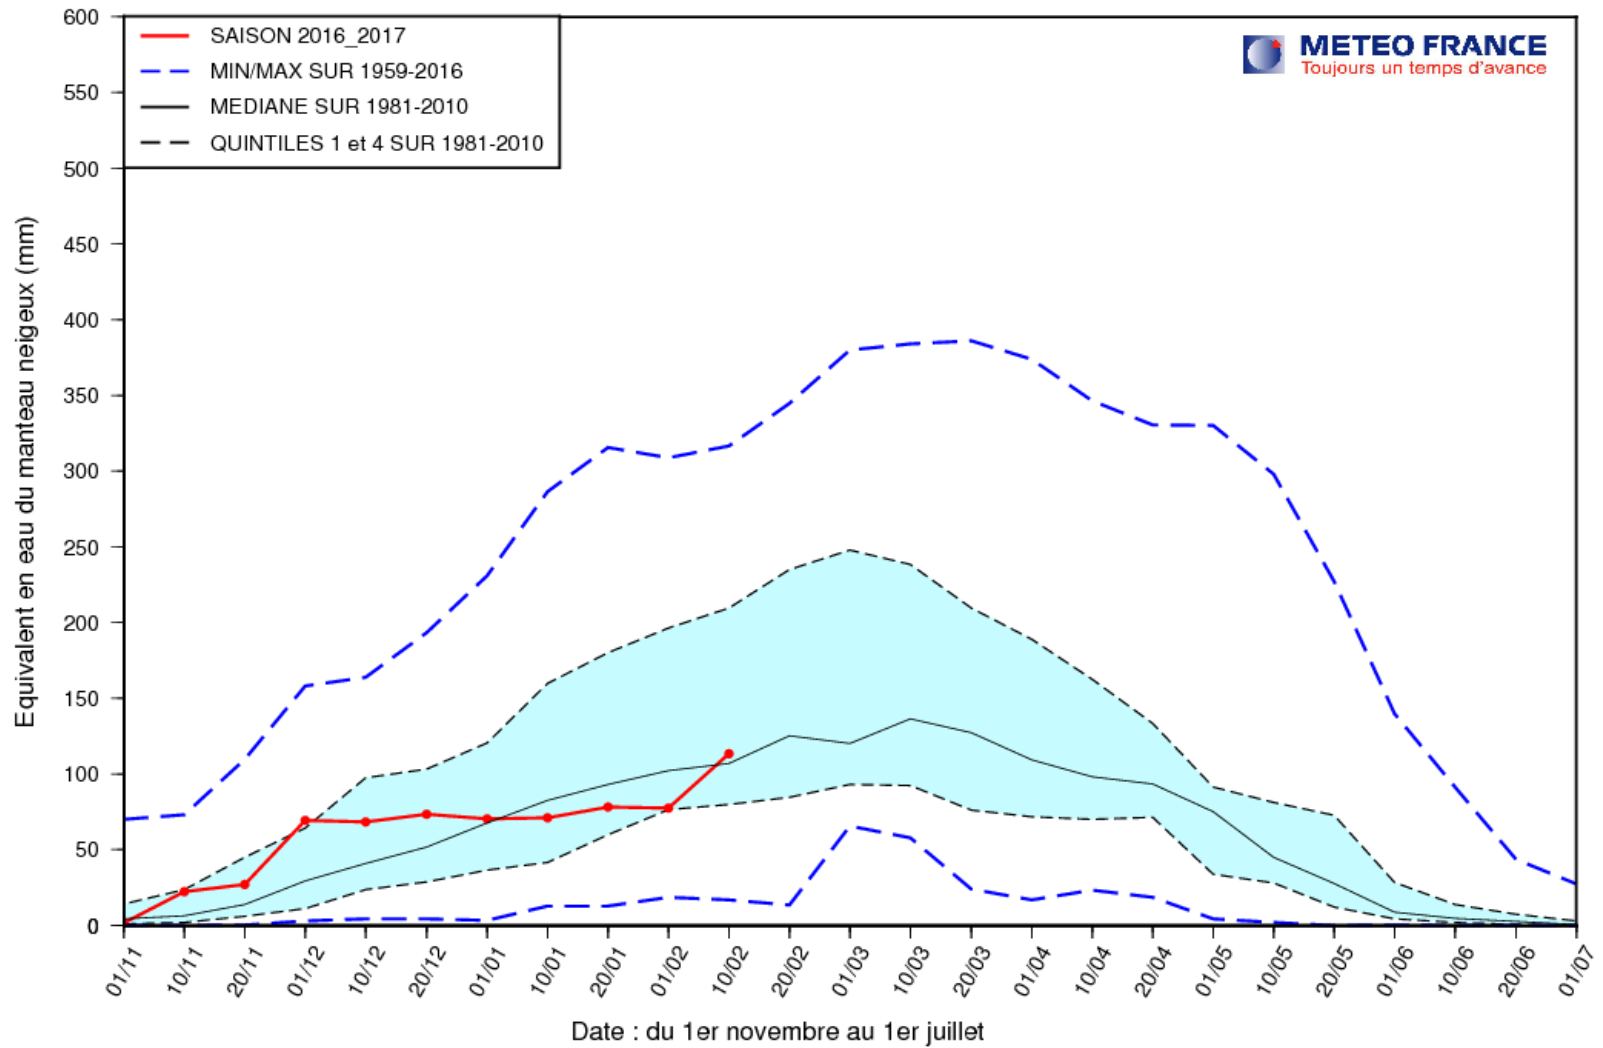

EQUIVALENT EN EAU DU MANTEAU NEIGEUX (MODELE SIM2)

ALPES DU SUD (Altitude > 1000 m.)