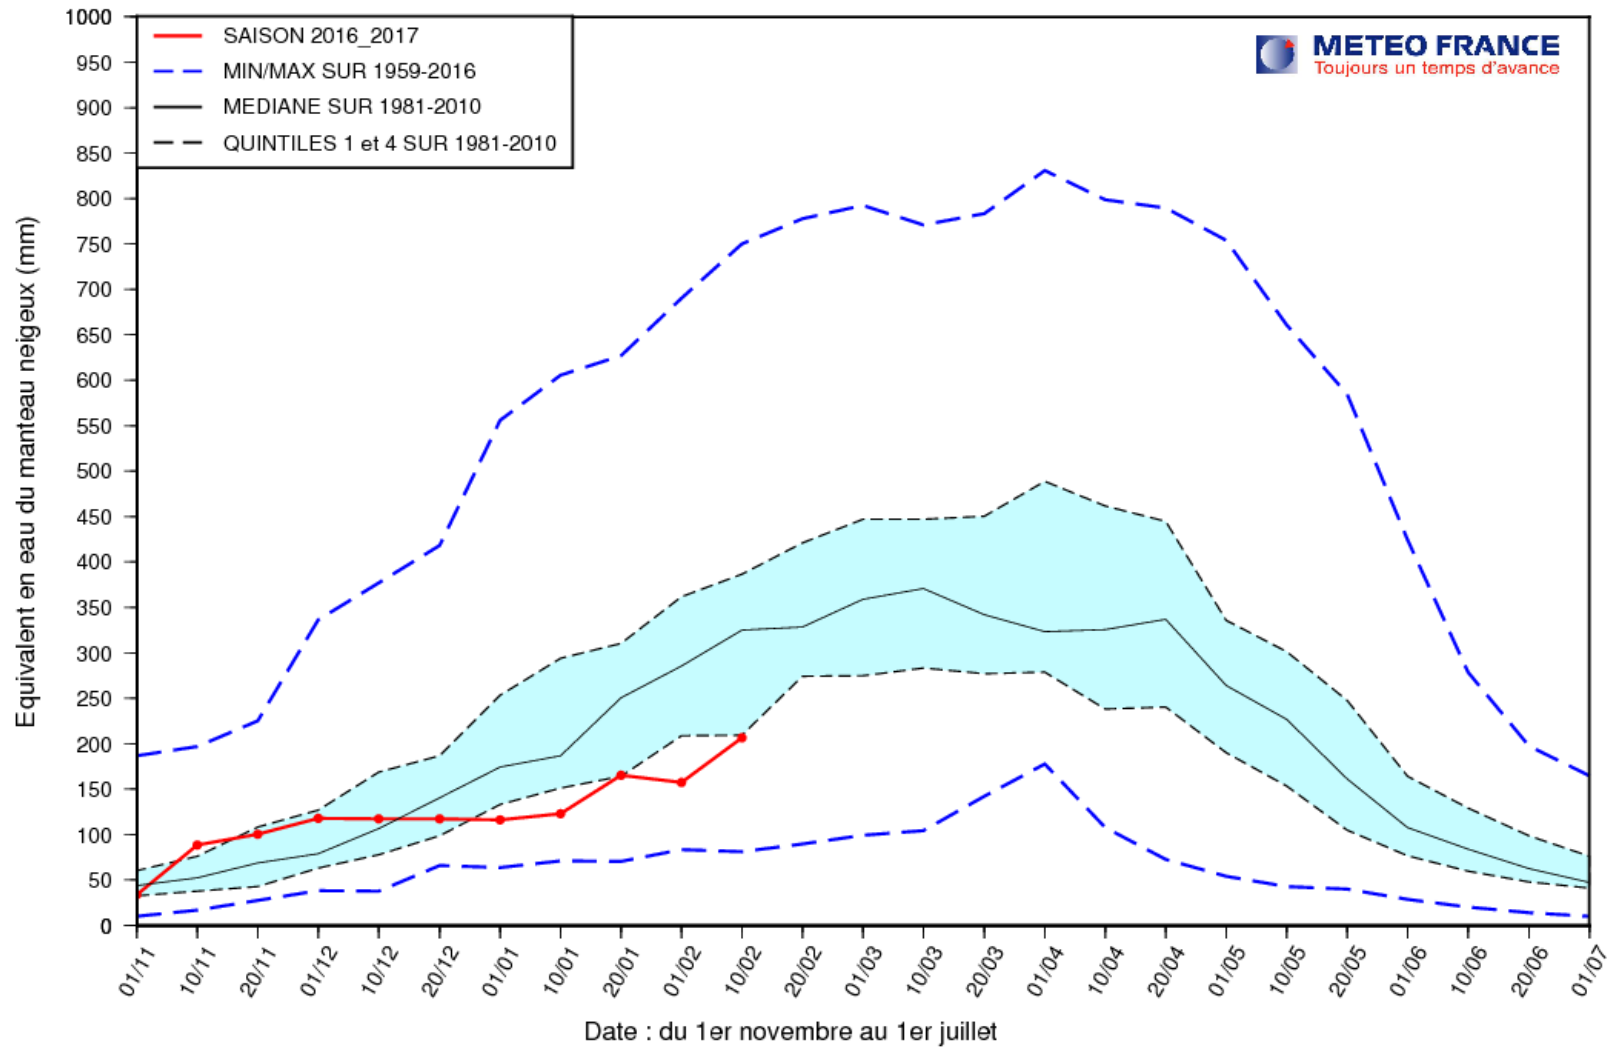

EQUIVALENT EN EAU DU MANTEAU NEIGEUX (MODELE SIM2)

ALPES DU NORD (Altitude > 1000 m.)