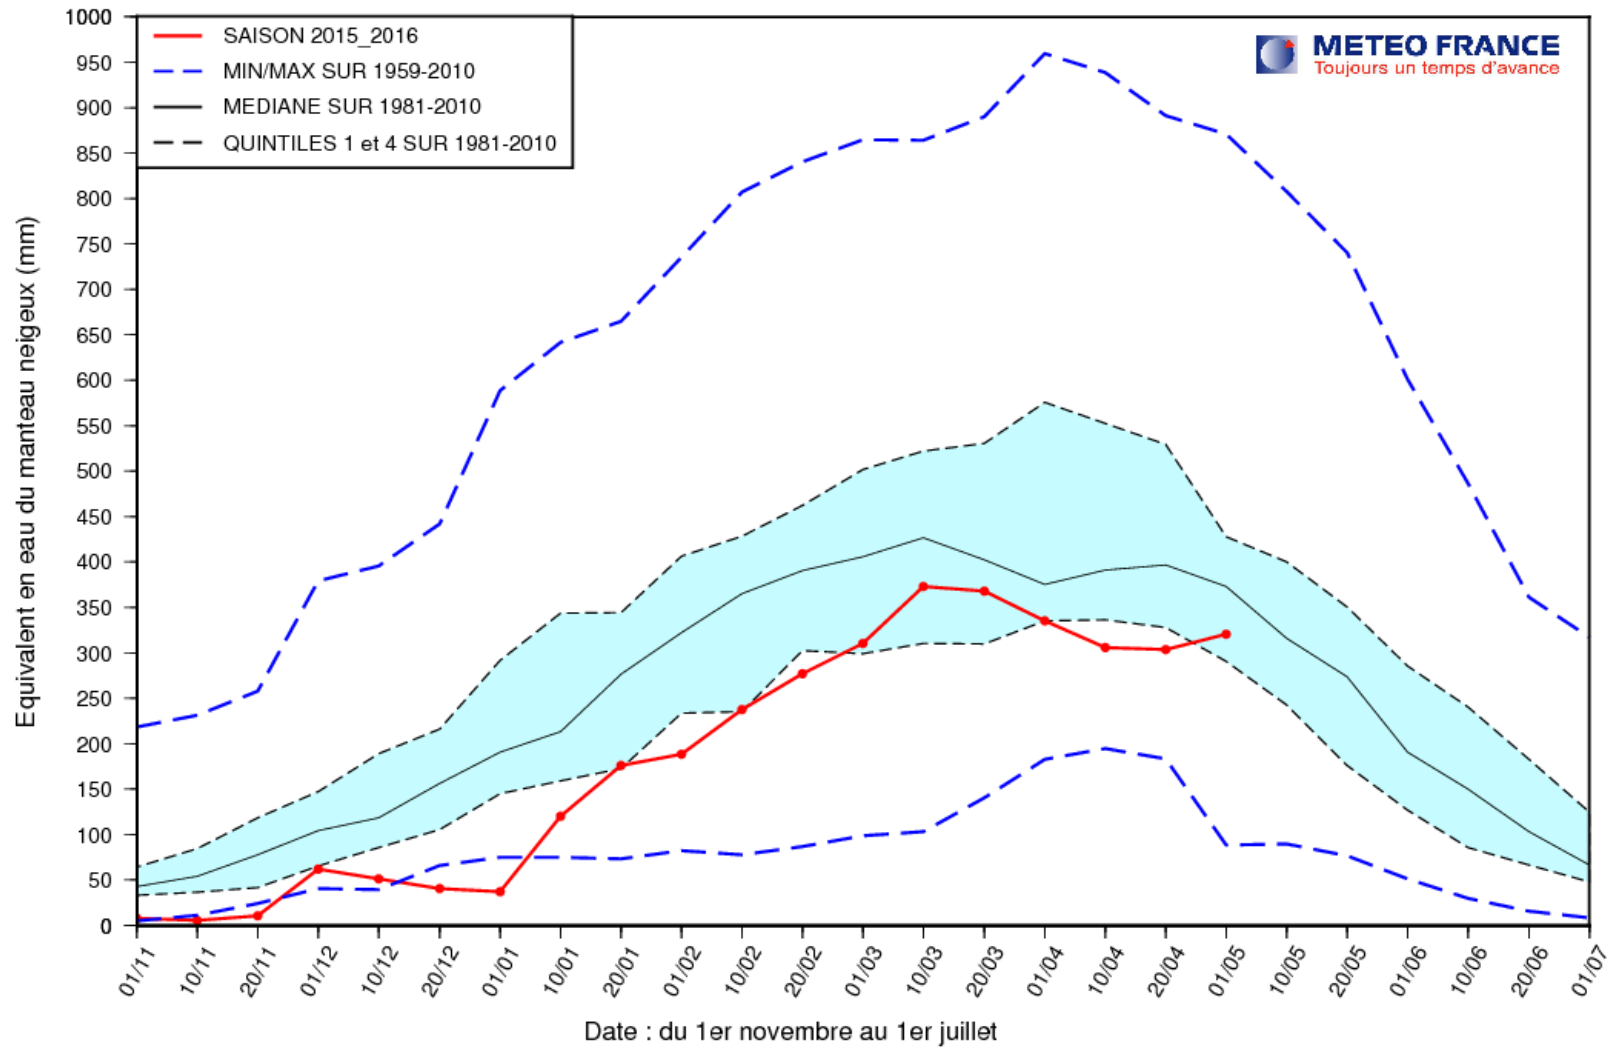

# EQUIVALENT EN EAU DU MANTEAU NEIGEUX (MODELE SIM)

ALPES (Altitude > 1000 m.)

# EQUIVALENT EN EAU DU MANTEAU NEIGEUX (MODELE SIM)