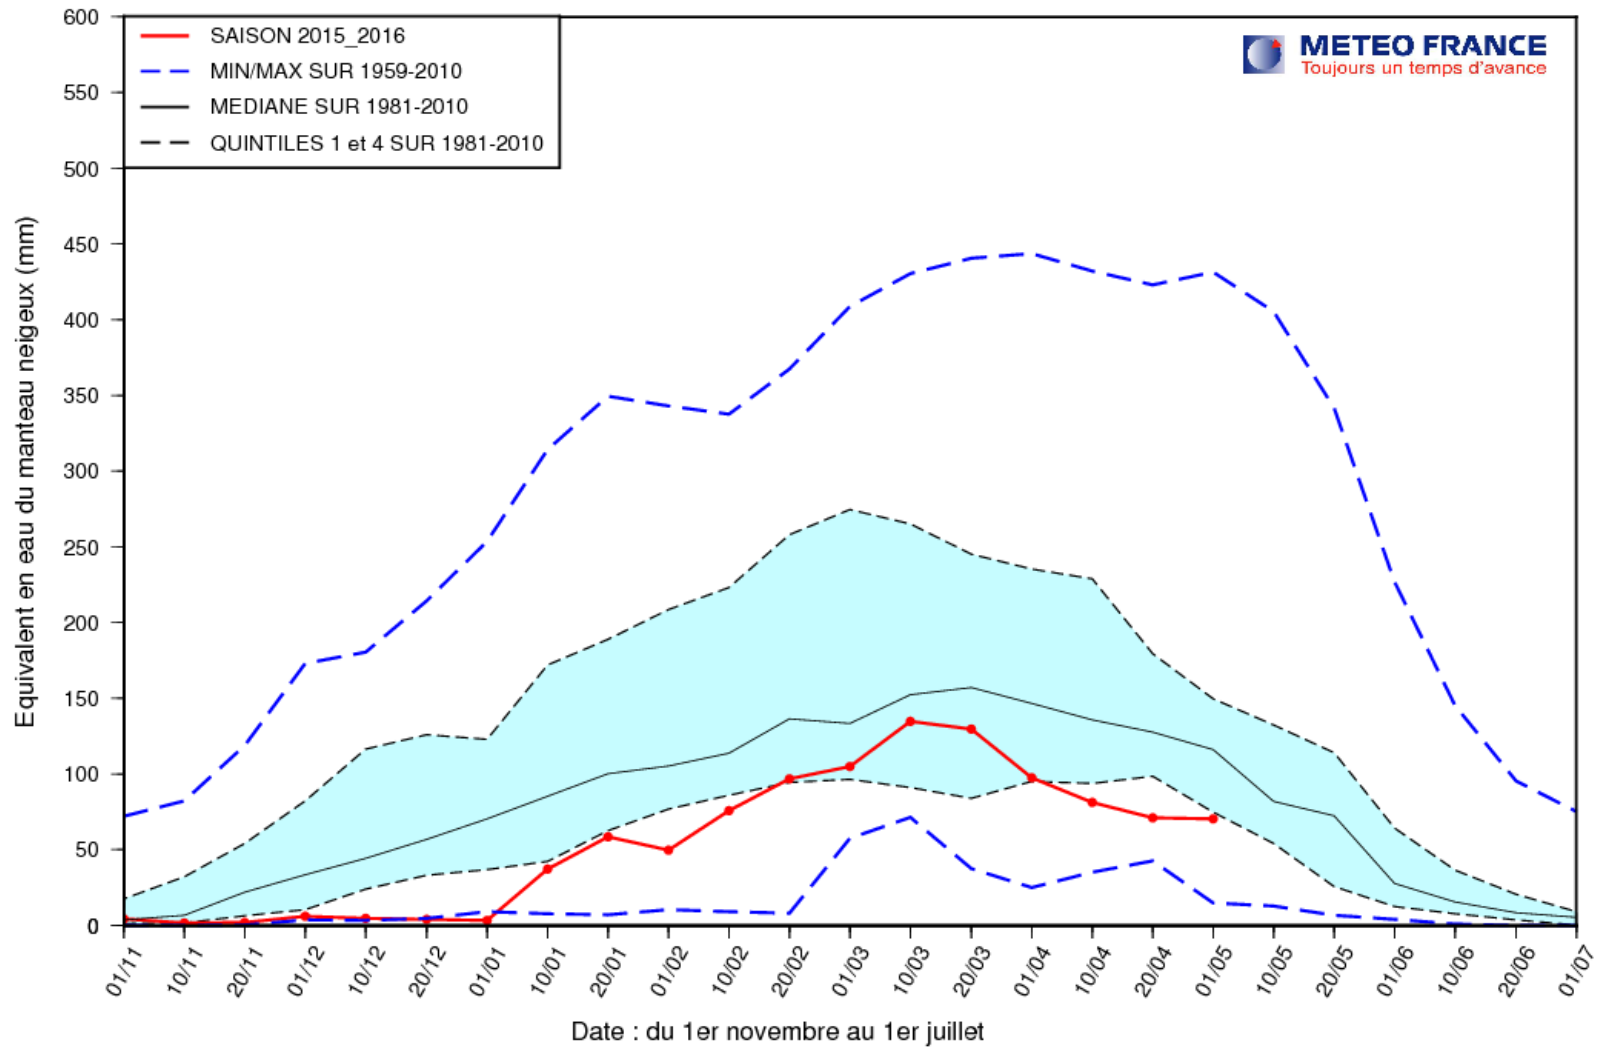

EQUIVALENT EN EAU DU MANTEAU NEIGEUX (MODELE SIM)

ALPES DU SUD (Altitude > 1000 m.)