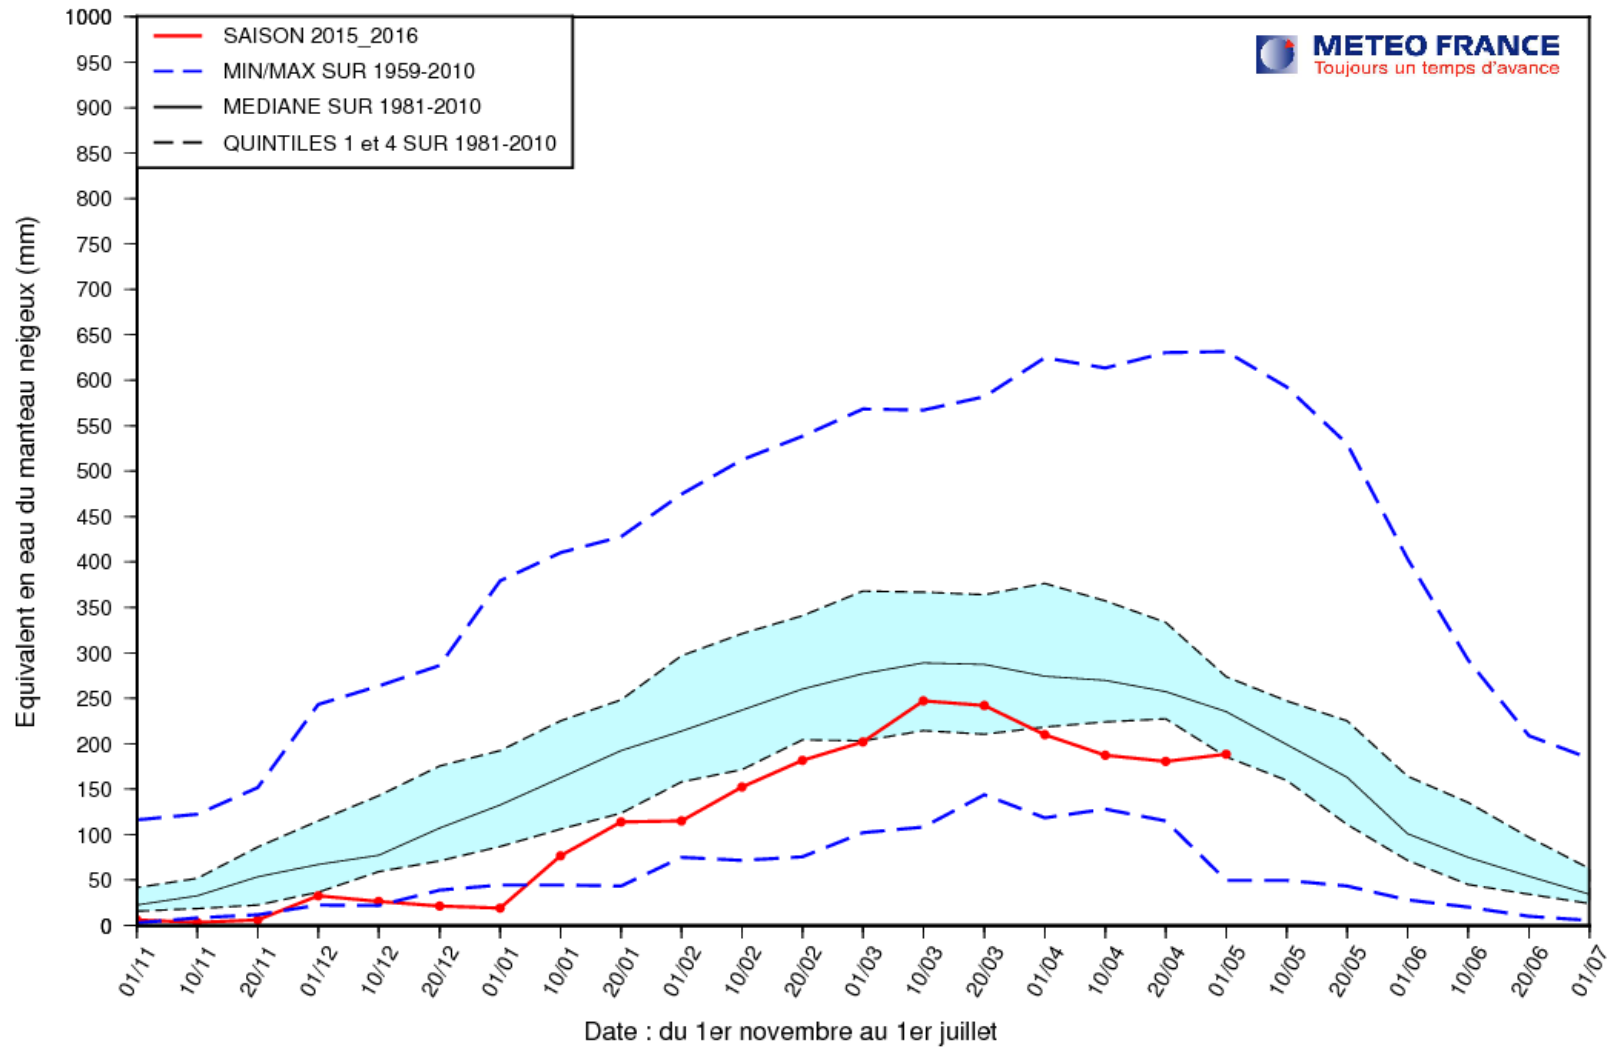

# EQUIVALENT EN EAU DU MANTEAU NEIGEUX (MODELE SIM)

ALPES (Altitude > 1000 m.)

# EQUIVALENT EN EAU DU MANTEAU NEIGEUX (MODELE SIM)