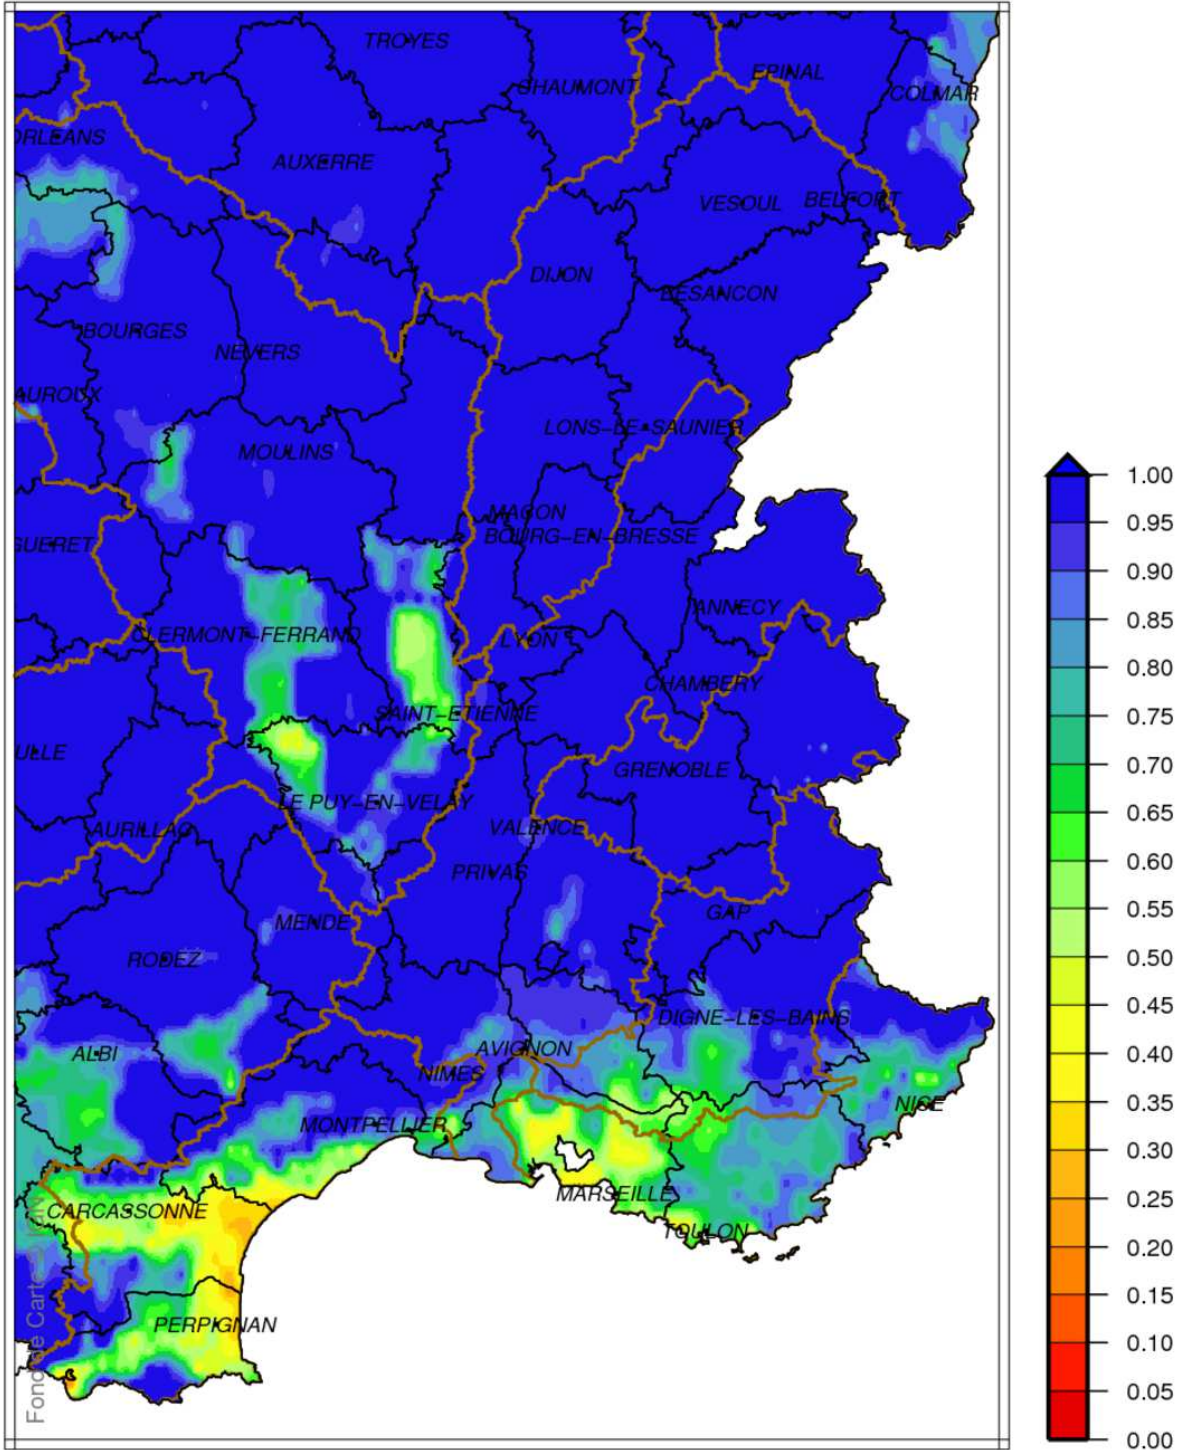

# Bassin Rhône Méditerranée

## Indice d humidité des sols

le 1 Février 2016

produit élaboré le 04 Février 2016

Fond de Carte