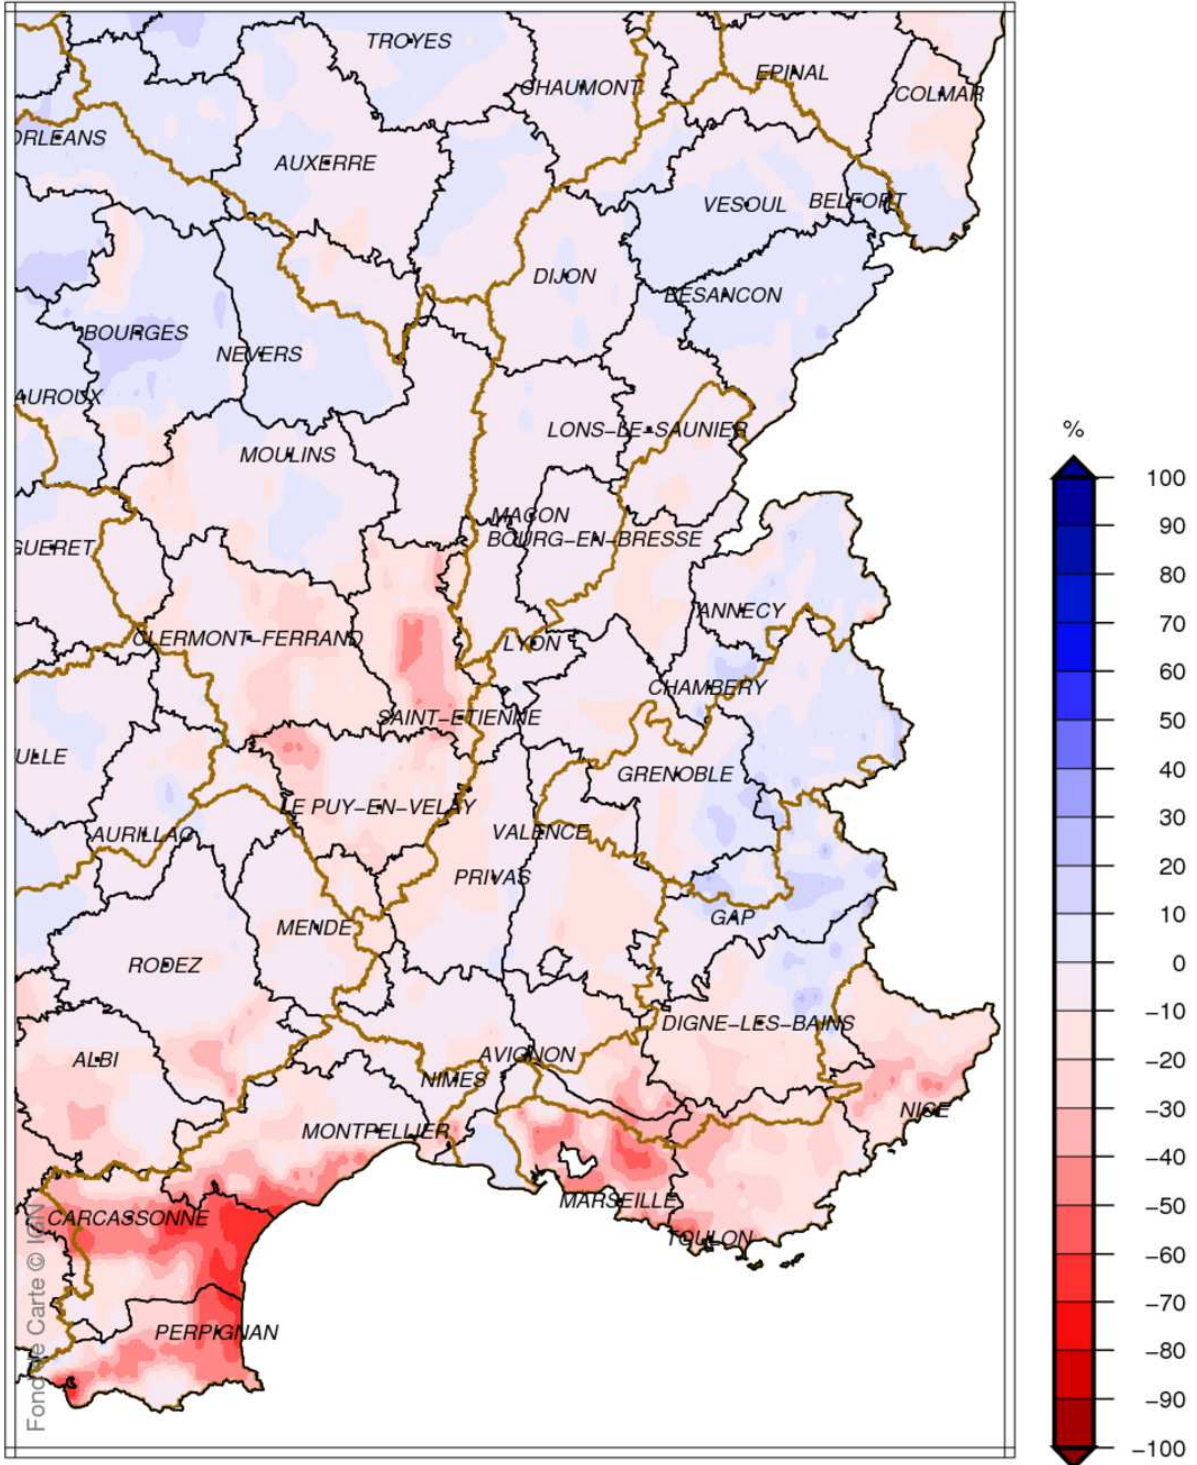

Bassin Rhône Méditerranée

Ecart pondéré à la normale 1981/2010 de l'indice d humidité des sols
le 1 Février 2016

produit élaboré le 04 Février 2016

Fond de Carte © IGN