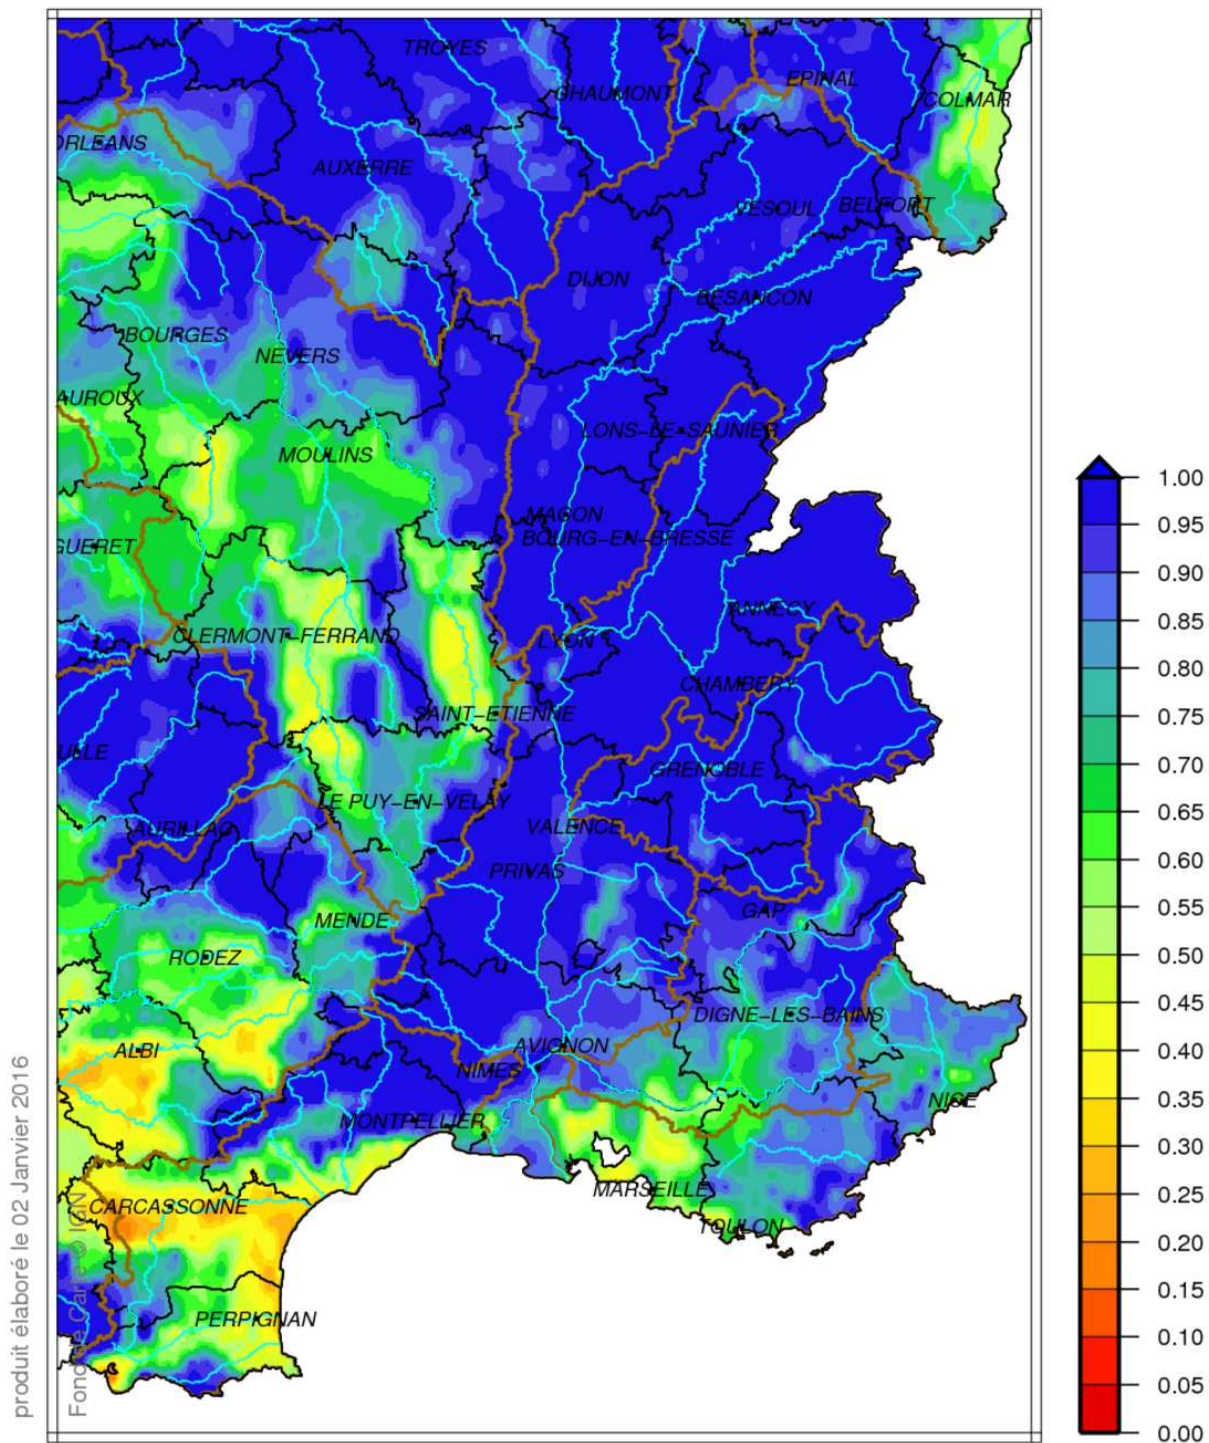

Bassin Rhône Méditerranée

Indice d humidité des sols

le 1 Janvier 2016

Bassin Rhône Méditerranée

Ecart pondéré à la normale 1981/2010 de l'indice d humidité des sols
le 1 Janvier 2016