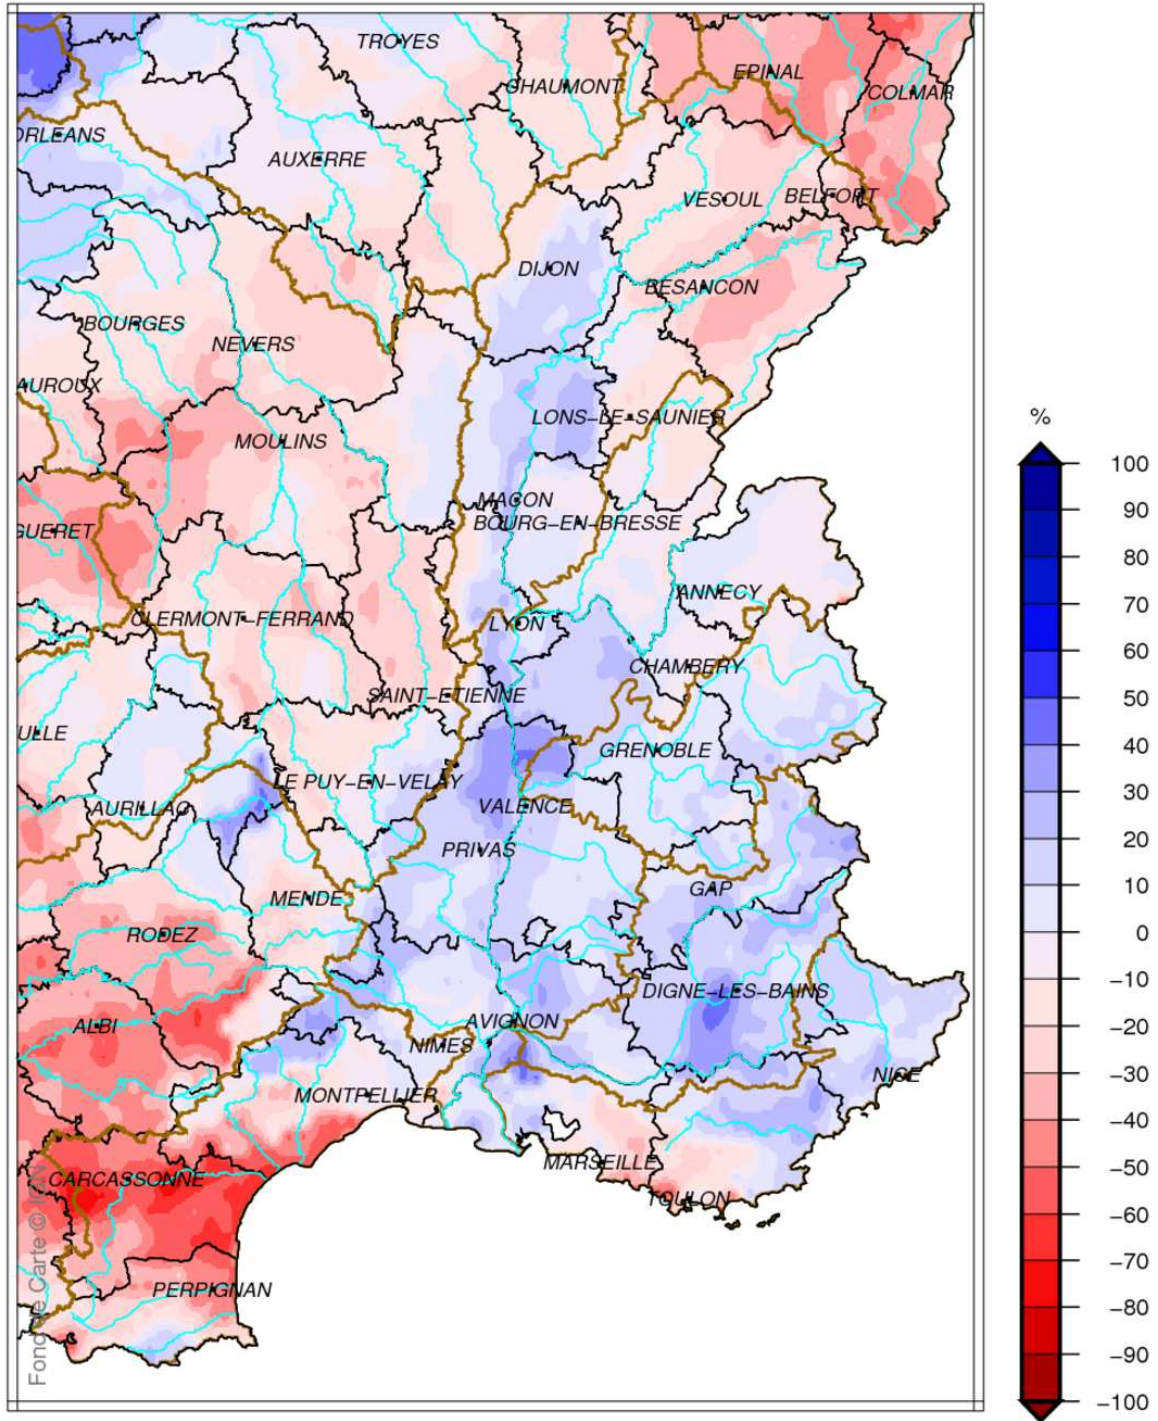

# Bassin Rhône Méditerranée

## Indice d humidité des sols

le 1 Novembre 2015

**Bassin Rhône Méditerranée**  
Ecart pondéré à la normale 1981/2010 de l'indice d humidité des sols  
le 1 Novembre 2015

produit élaboré le 02 Novembre 2015