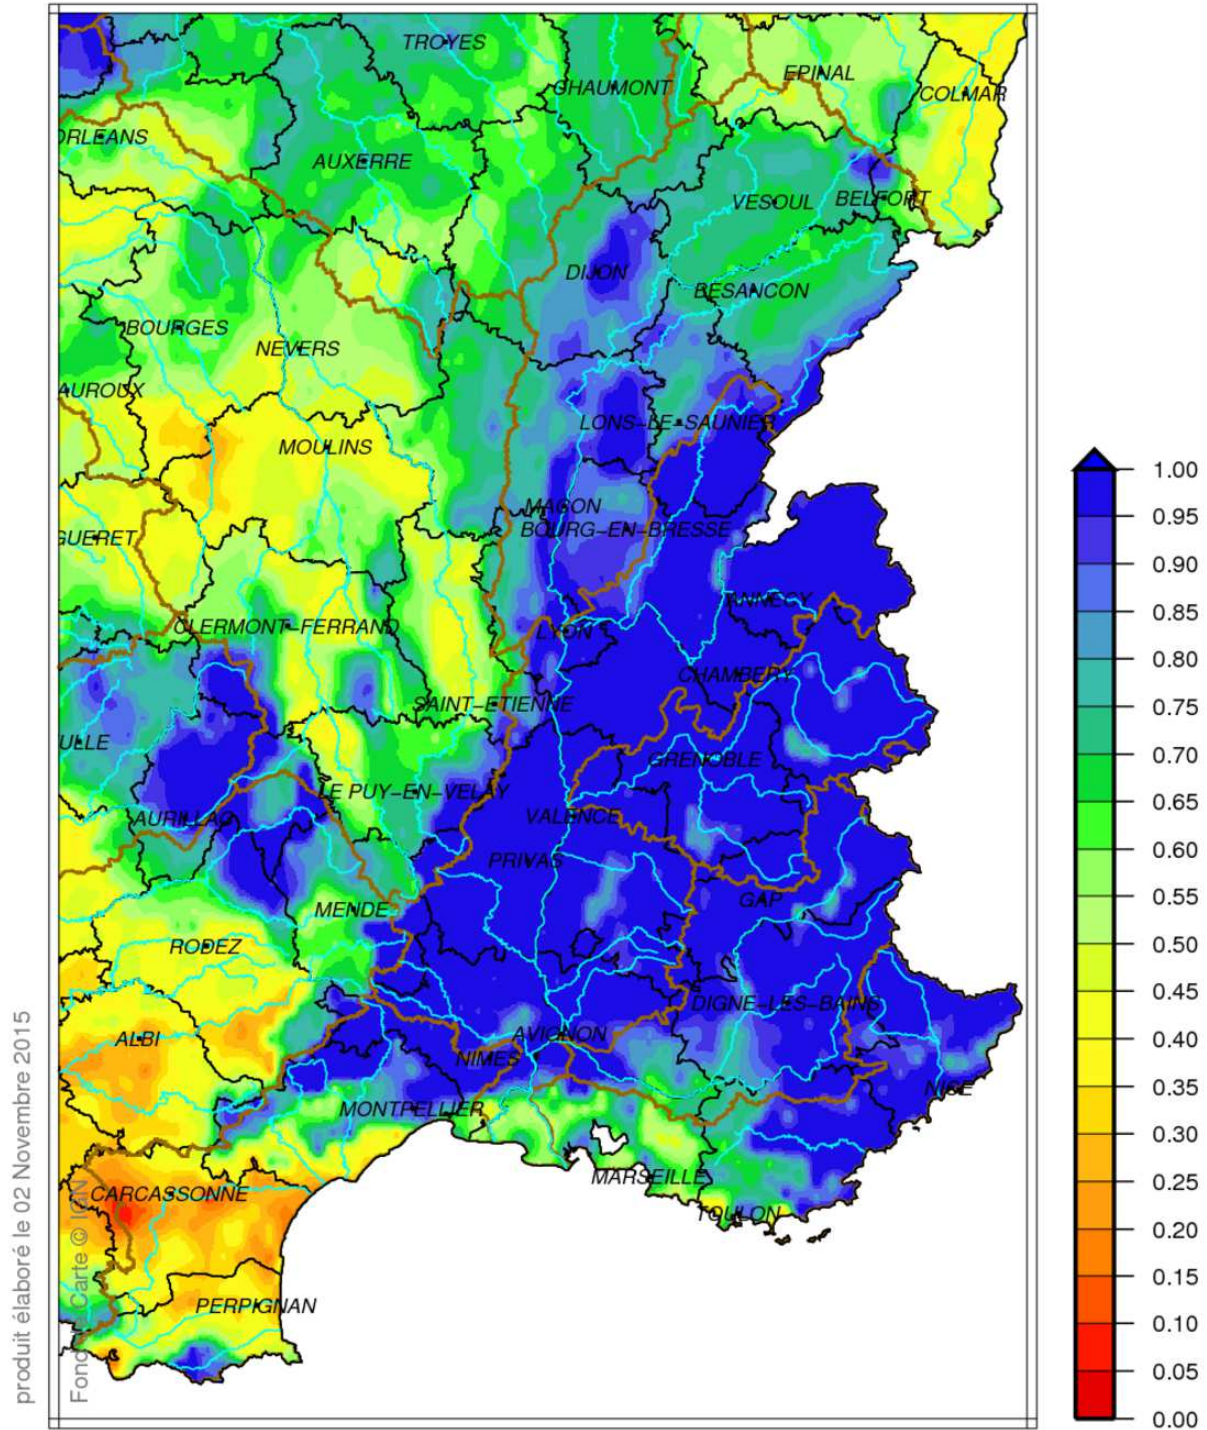

# Bassin Rhône Méditerranée

## Indice d humidité des sols

le 1 Novembre 2015

**Bassin Rhône Méditerranée**  
Ecart pondéré à la normale 1981/2010 de l'indice d humidité des sols  
le 1 Novembre 2015

produit élaboré le 02 Novembre 2015