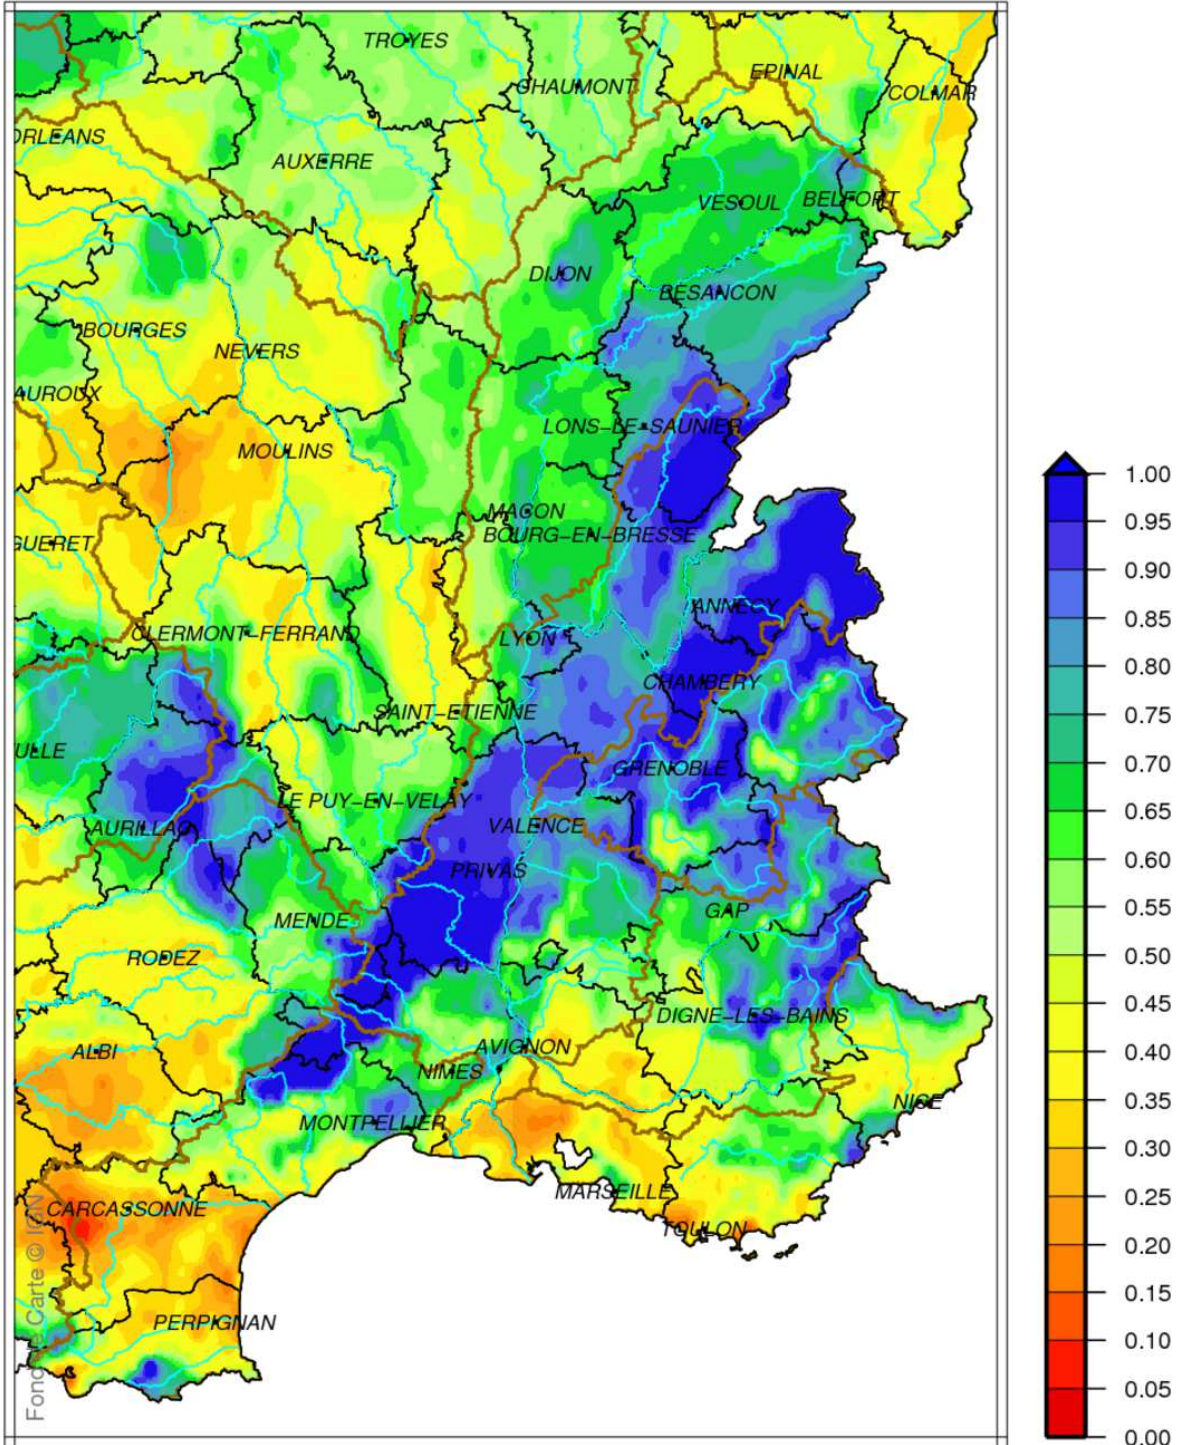

Bassin Rhône Méditerranée Indice d humidité des sols le 1 Octobre 2015

produit élaboré le 02 Octobre 2015

Fond Carte © IGN

Bassin Rhône Méditerranée

Ecart pondéré à la normale 1981/2010 de l'indice d'humidité des sols le 1 Octobre 2015