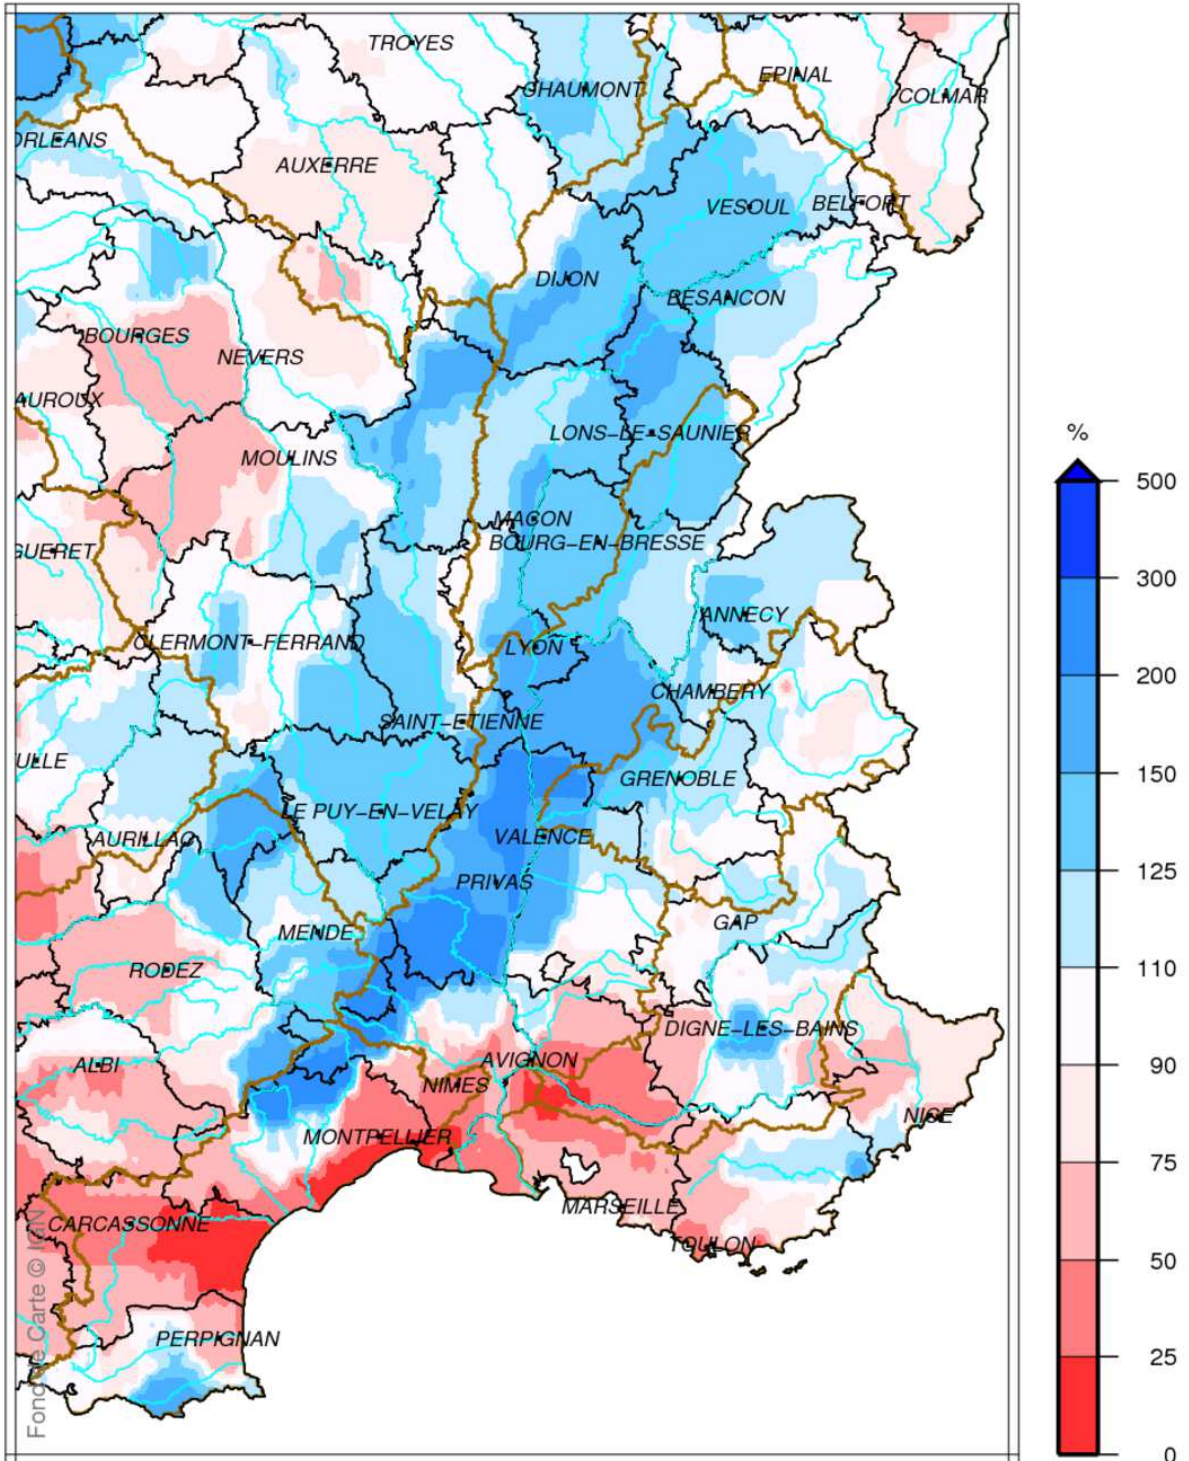

Bassin Rhône Méditerranée Cumul de précipitations Septembre 2015

Bassin Rhône Méditerranée

Rapport à la normale 1981/2010 des précipitations

Septembre 2015

Bassin Rhône Méditerranée Cumul de pluies efficaces Septembre 2015