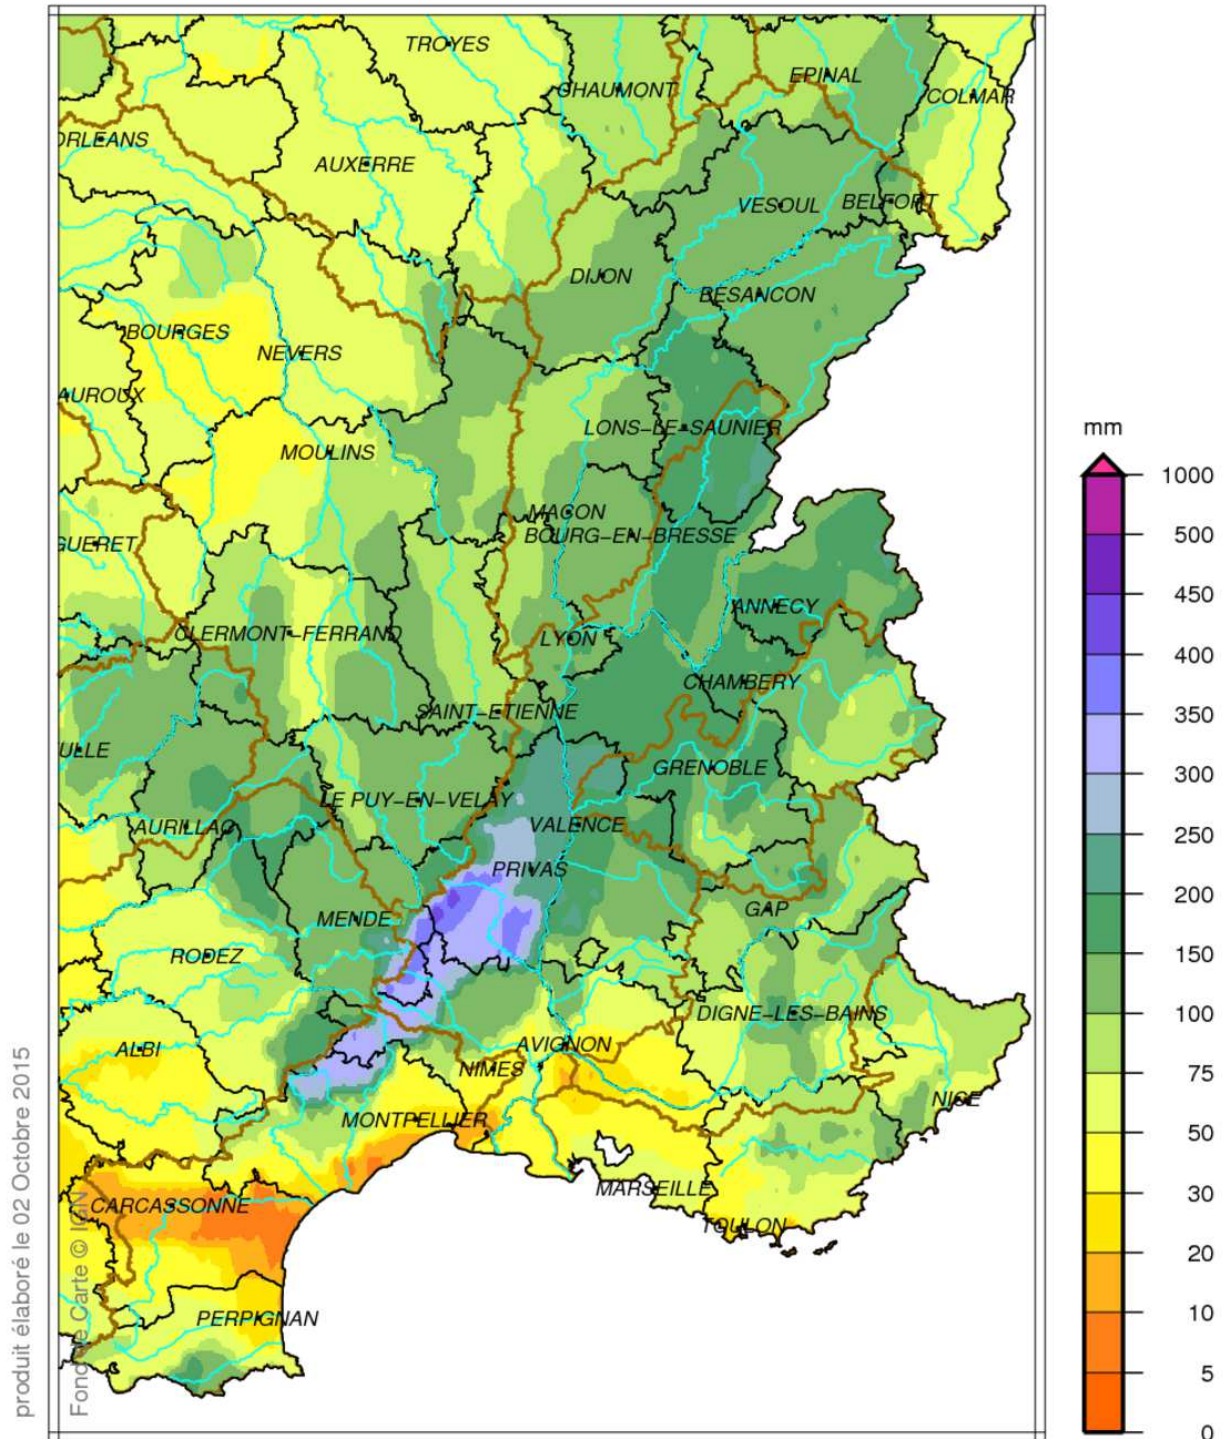

Bassin Rhône Méditerranée Cumul de précipitations Septembre 2015

Bassin Rhône Méditerranée

Rapport à la normale 1981/2010 des précipitations

Septembre 2015

Bassin Rhône Méditerranée Cumul de pluies efficaces Septembre 2015