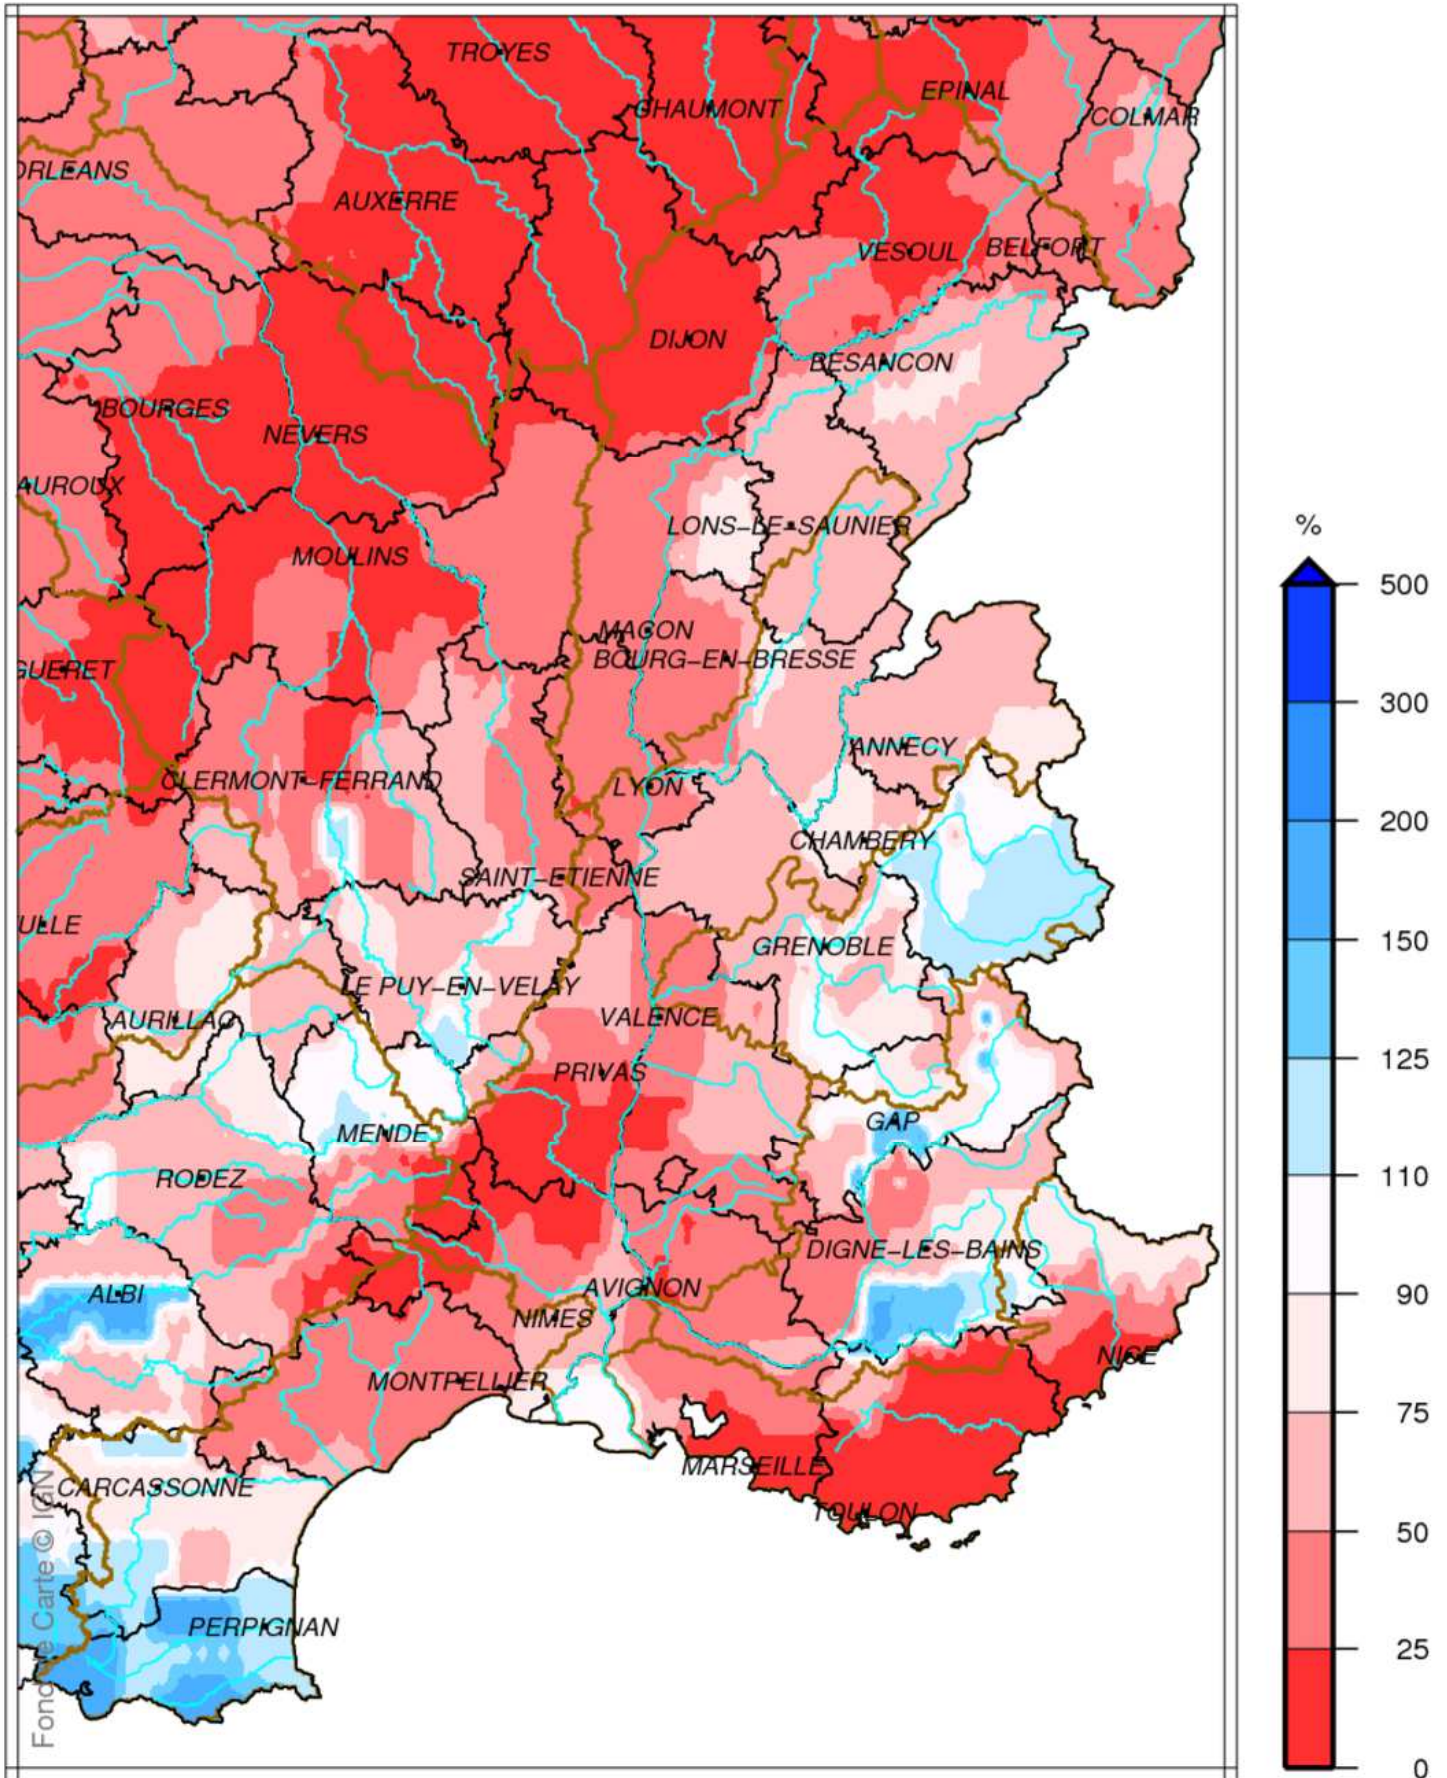

Bassin Rhône Méditerranée

Cumul de précipitations

Juillet 2015

Bassin Rhône Méditerranée

Rapport à la normale 1981/2010 des précipitations

Juillet 2015

Bassin Rhône Méditerranée

Cumul de pluies efficaces

Juillet 2015

produit élaboré le 02 Août 2015

Fond de Carte © IGN

Bassin Rhône Méditerranée

Rapport à la normale 1981/2010 du cumul de précipitations De Septembre 2014 à Juillet 2015

Bassin Rhône Méditerranée

Cumul de pluies efficaces

De Septembre 2014 à Juillet 2015