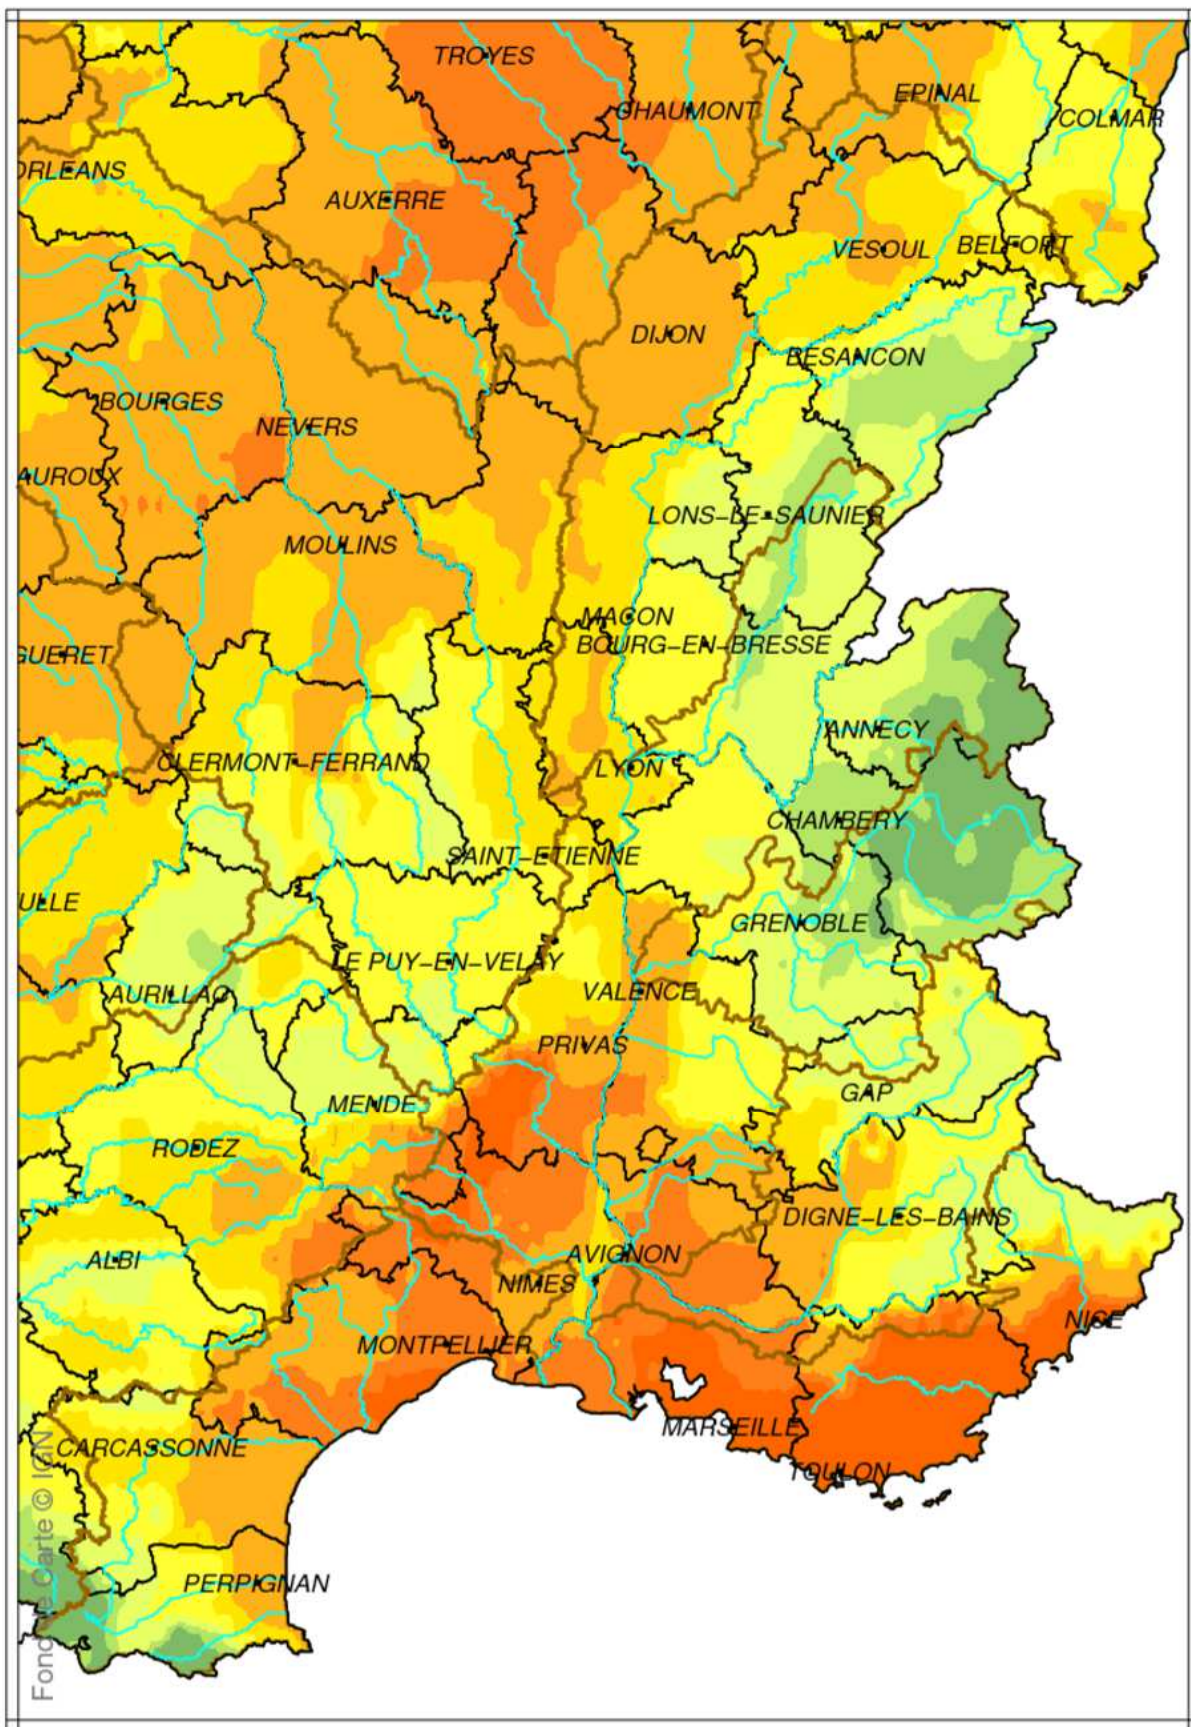

Bassin Rhône Méditerranée

Cumul de précipitations

Juillet 2015

Bassin Rhône Méditerranée

Rapport à la normale 1981/2010 des précipitations

Juillet 2015

Bassin Rhône Méditerranée

Cumul de pluies efficaces

Juillet 2015

produit élaboré le 02 Août 2015

Fond de Carte © IGN

Bassin Rhône Méditerranée

Rapport à la normale 1981/2010 du cumul de précipitations De Septembre 2014 à Juillet 2015

Bassin Rhône Méditerranée

Cumul de pluies efficaces

De Septembre 2014 à Juillet 2015