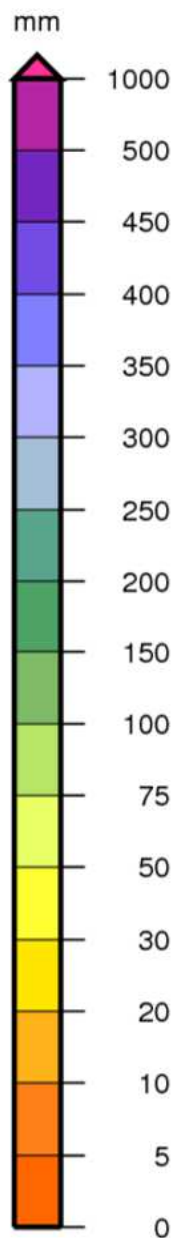

Bassin Rhône Méditerranée

Cumul de précipitations

Juillet 2015

Bassin Rhône Méditerranée

Rapport à la normale 1981/2010 des précipitations

Juillet 2015

Bassin Rhône Méditerranée

Cumul de pluies efficaces

Juillet 2015

produit élaboré le 02 Août 2015

Fond de Carte © IGN

Bassin Rhône Méditerranée

Rapport à la normale 1981/2010 du cumul de précipitations De Septembre 2014 à Juillet 2015

Bassin Rhône Méditerranée