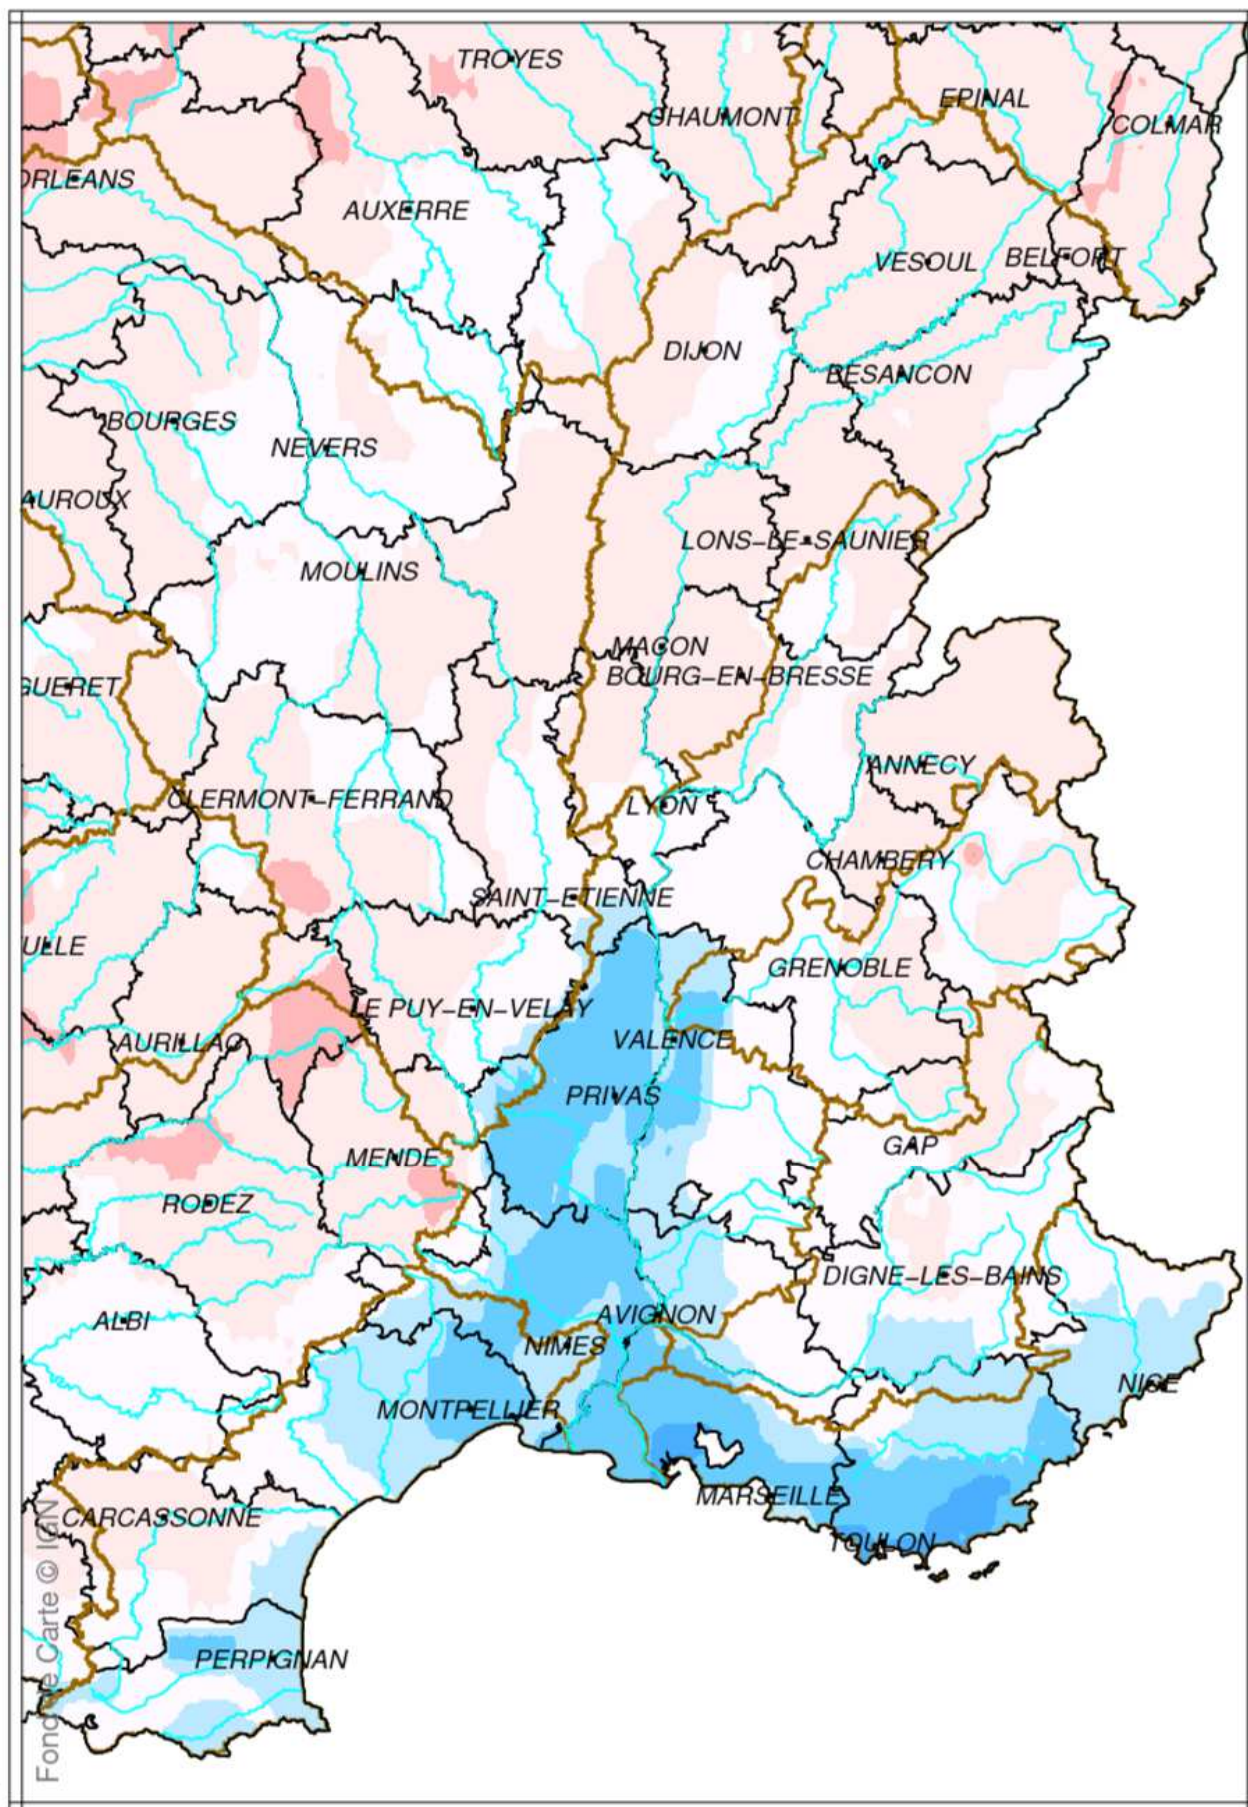

Bassin Rhône Méditerranée

Cumul de précipitations

Juillet 2015

Bassin Rhône Méditerranée

Rapport à la normale 1981/2010 des précipitations

Juillet 2015

Bassin Rhône Méditerranée

Cumul de pluies efficaces

Juillet 2015

produit élaboré le 02 Août 2015

Fond de Carte © IGN

Bassin Rhône Méditerranée

Rapport à la normale 1981/2010 du cumul de précipitations De Septembre 2014 à Juillet 2015

Bassin Rhône Méditerranée

Cumul de pluies efficaces

De Septembre 2014 à Juillet 2015