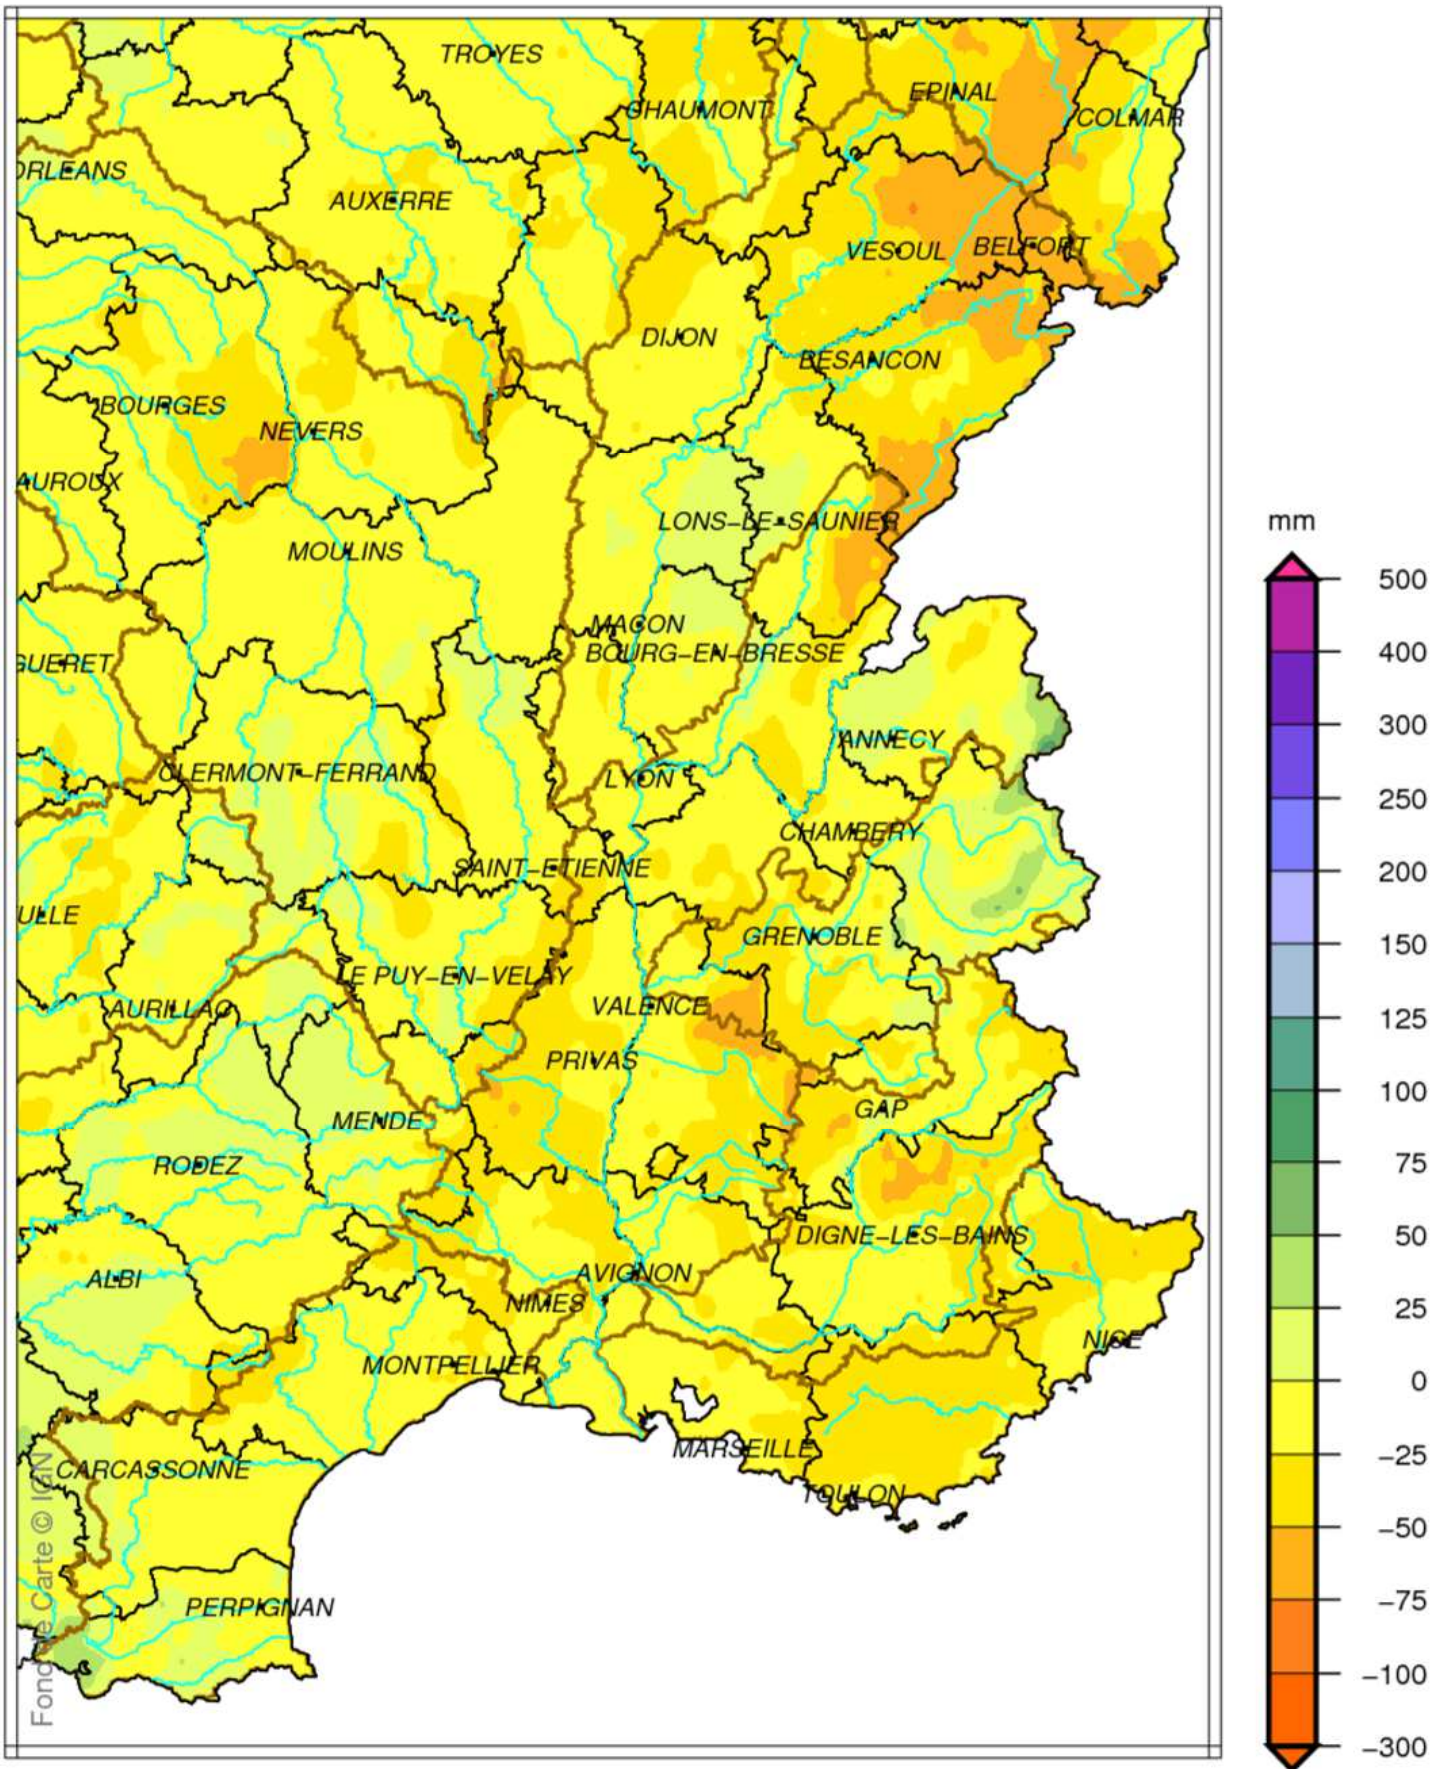

Bassin Rhône Méditerranée

Cumul de précipitations

Juillet 2015

Bassin Rhône Méditerranée

Rapport à la normale 1981/2010 des précipitations

Juillet 2015

Bassin Rhône Méditerranée

Cumul de pluies efficaces

Juillet 2015

produit élaboré le 02 Août 2015

Fond de Carte © IGN

Bassin Rhône Méditerranée

Rapport à la normale 1981/2010 du cumul de précipitations De Septembre 2014 à Juillet 2015

Bassin Rhône Méditerranée

Cumul de pluies efficaces

De Septembre 2014 à Juillet 2015