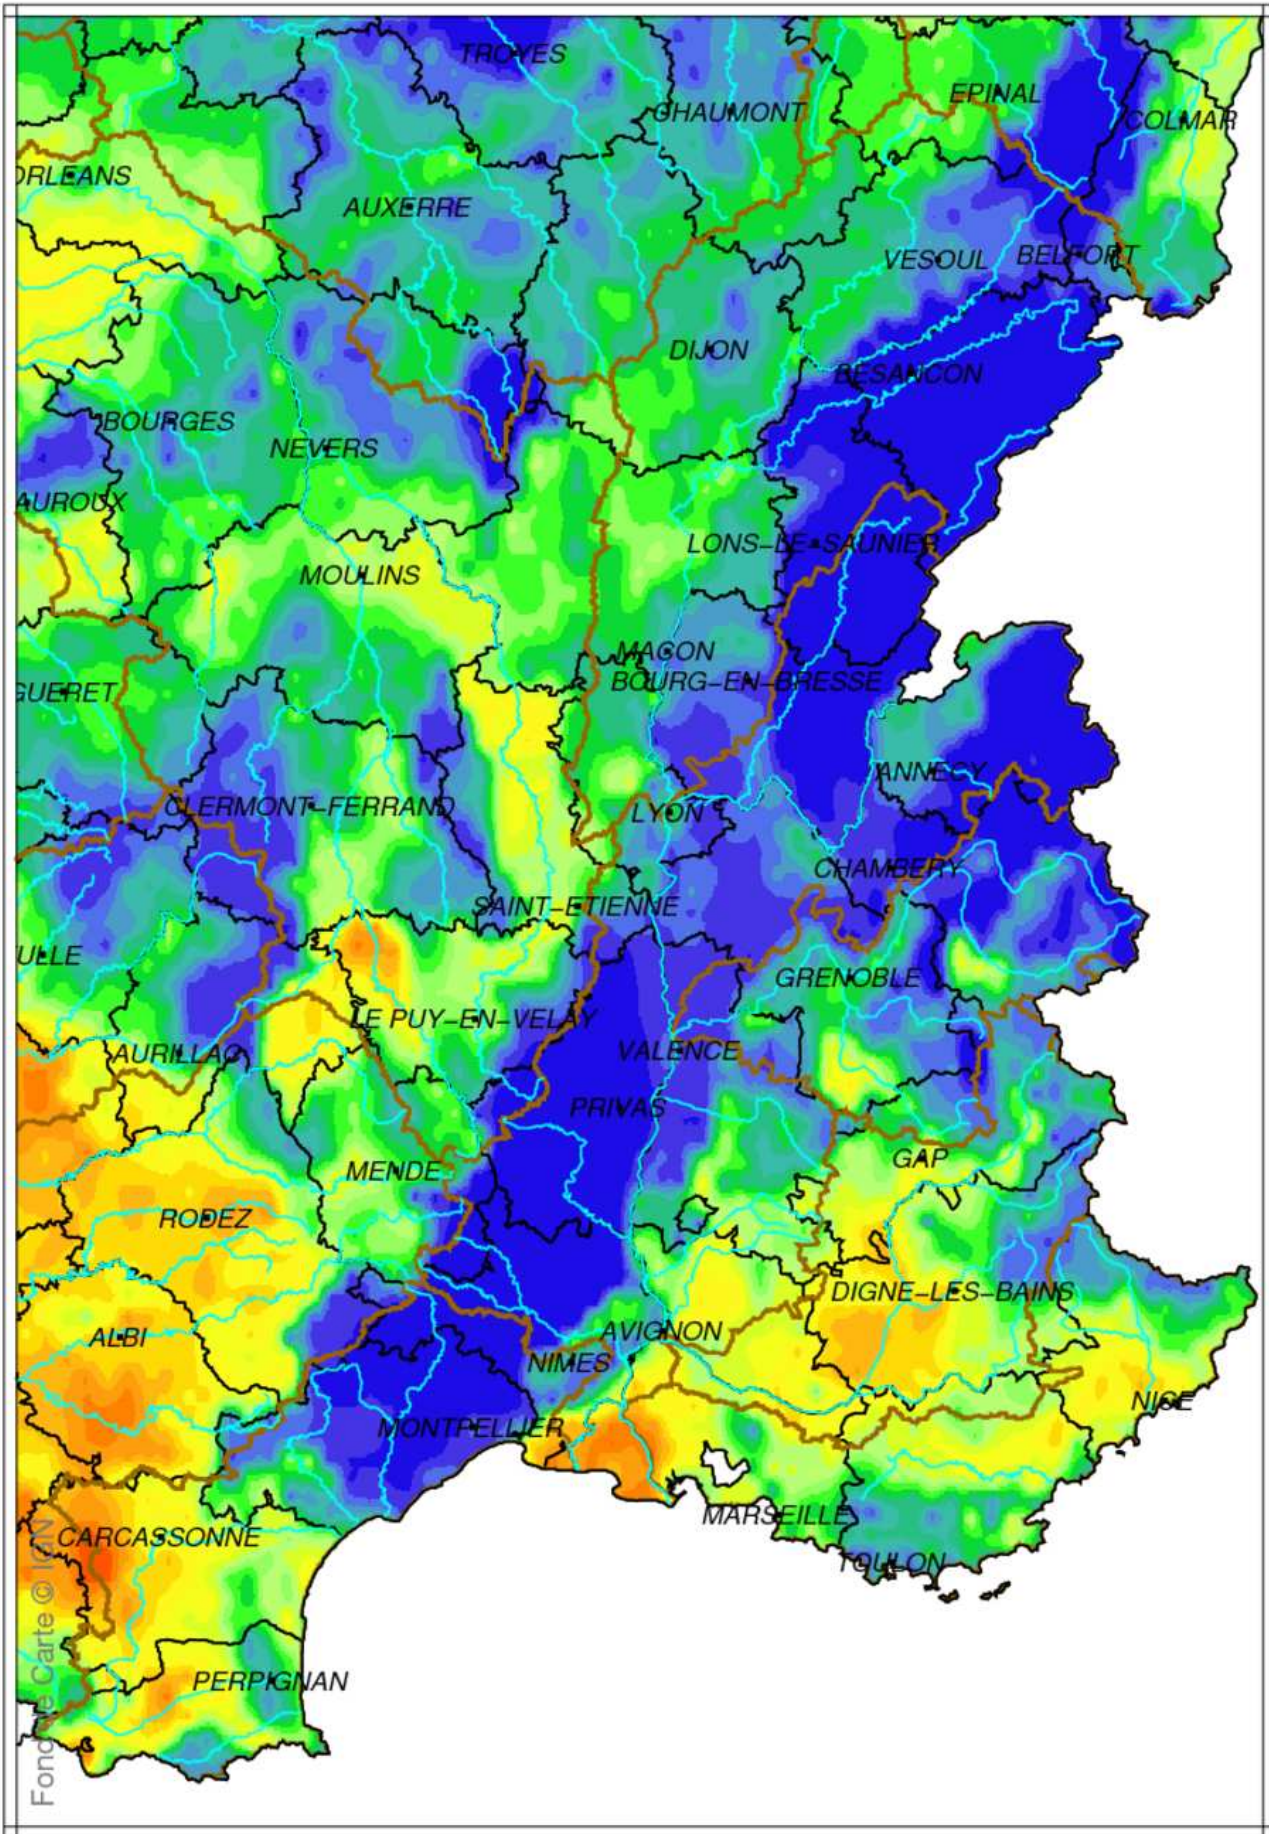

Bassin Rhône Méditerranée

Indice d humidité des sols

le 1 Novembre 2014

Bassin Rhône Méditerranée

Ecart pondéré à la normale 1981/2010 de l'indice d humidité des sols le 1 Novembre 2014

produit élaboré le 02 Novembre 2014

Fond de Carte © IGN