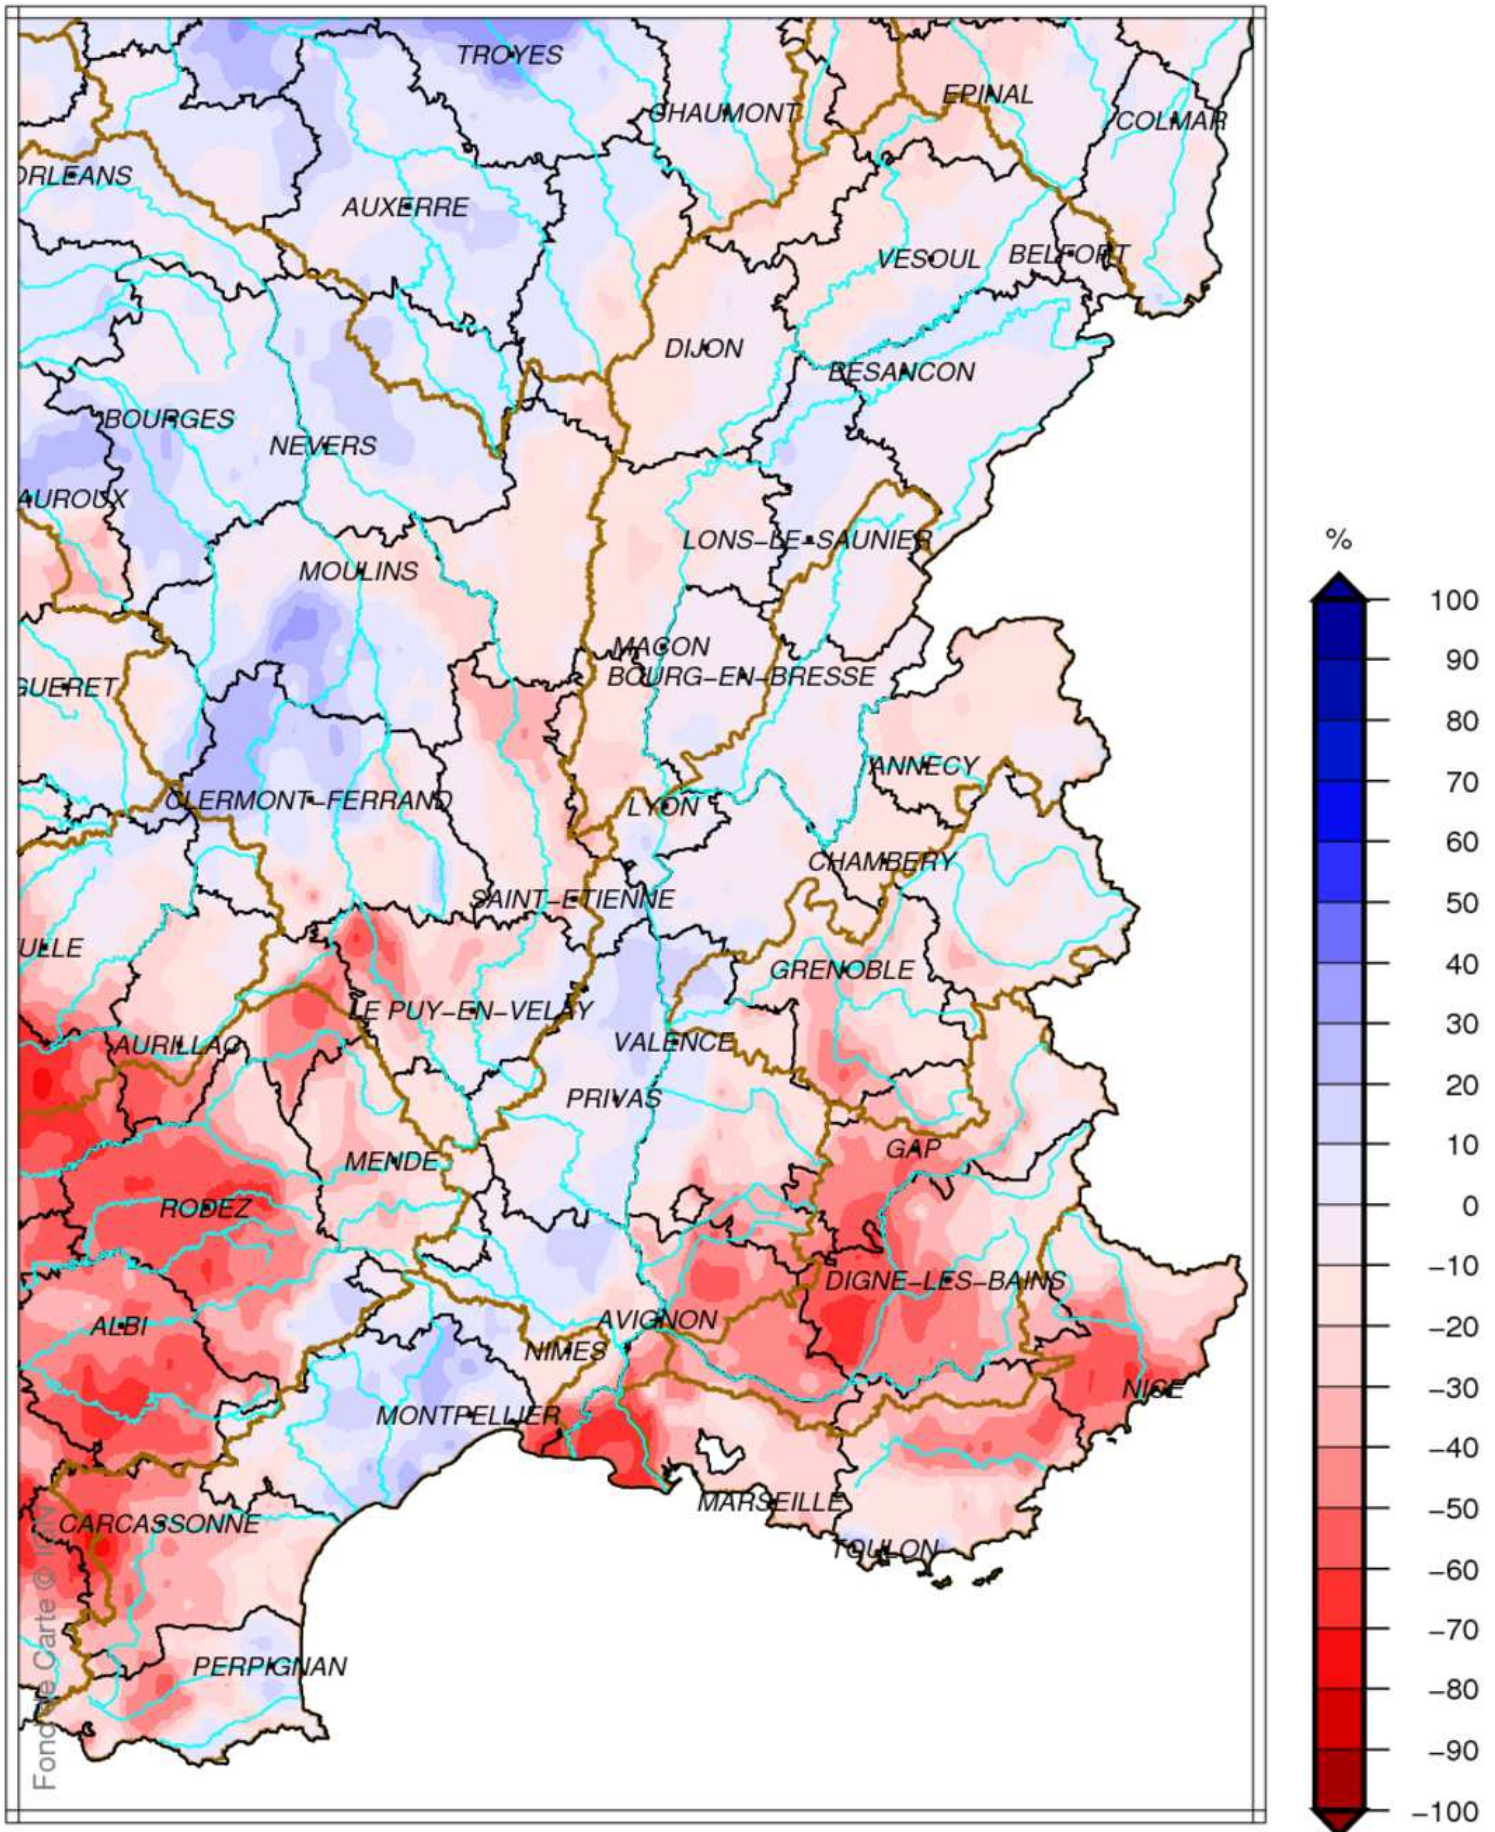

Bassin Rhône Méditerranée

Indice d humidité des sols

le 1 Novembre 2014

Bassin Rhône Méditerranée

Ecart pondéré à la normale 1981/2010 de l'indice d humidité des sols le 1 Novembre 2014

produit élaboré le 02 Novembre 2014