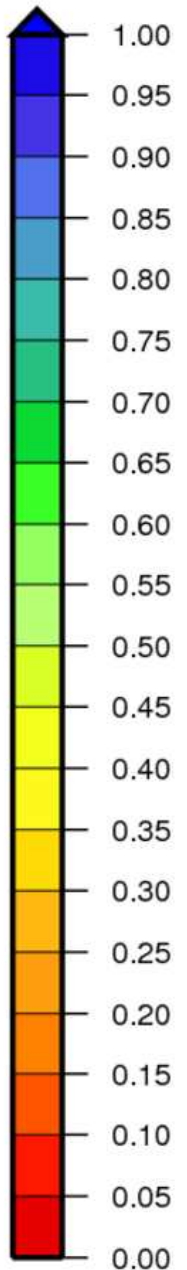

Bassin Rhône Méditerranée

Indice d humidité des sols

le 1 Novembre 2014

Bassin Rhône Méditerranée

Ecart pondéré à la normale 1981/2010 de l'indice d humidité des sols le 1 Novembre 2014

produit élaboré le 02 Novembre 2014