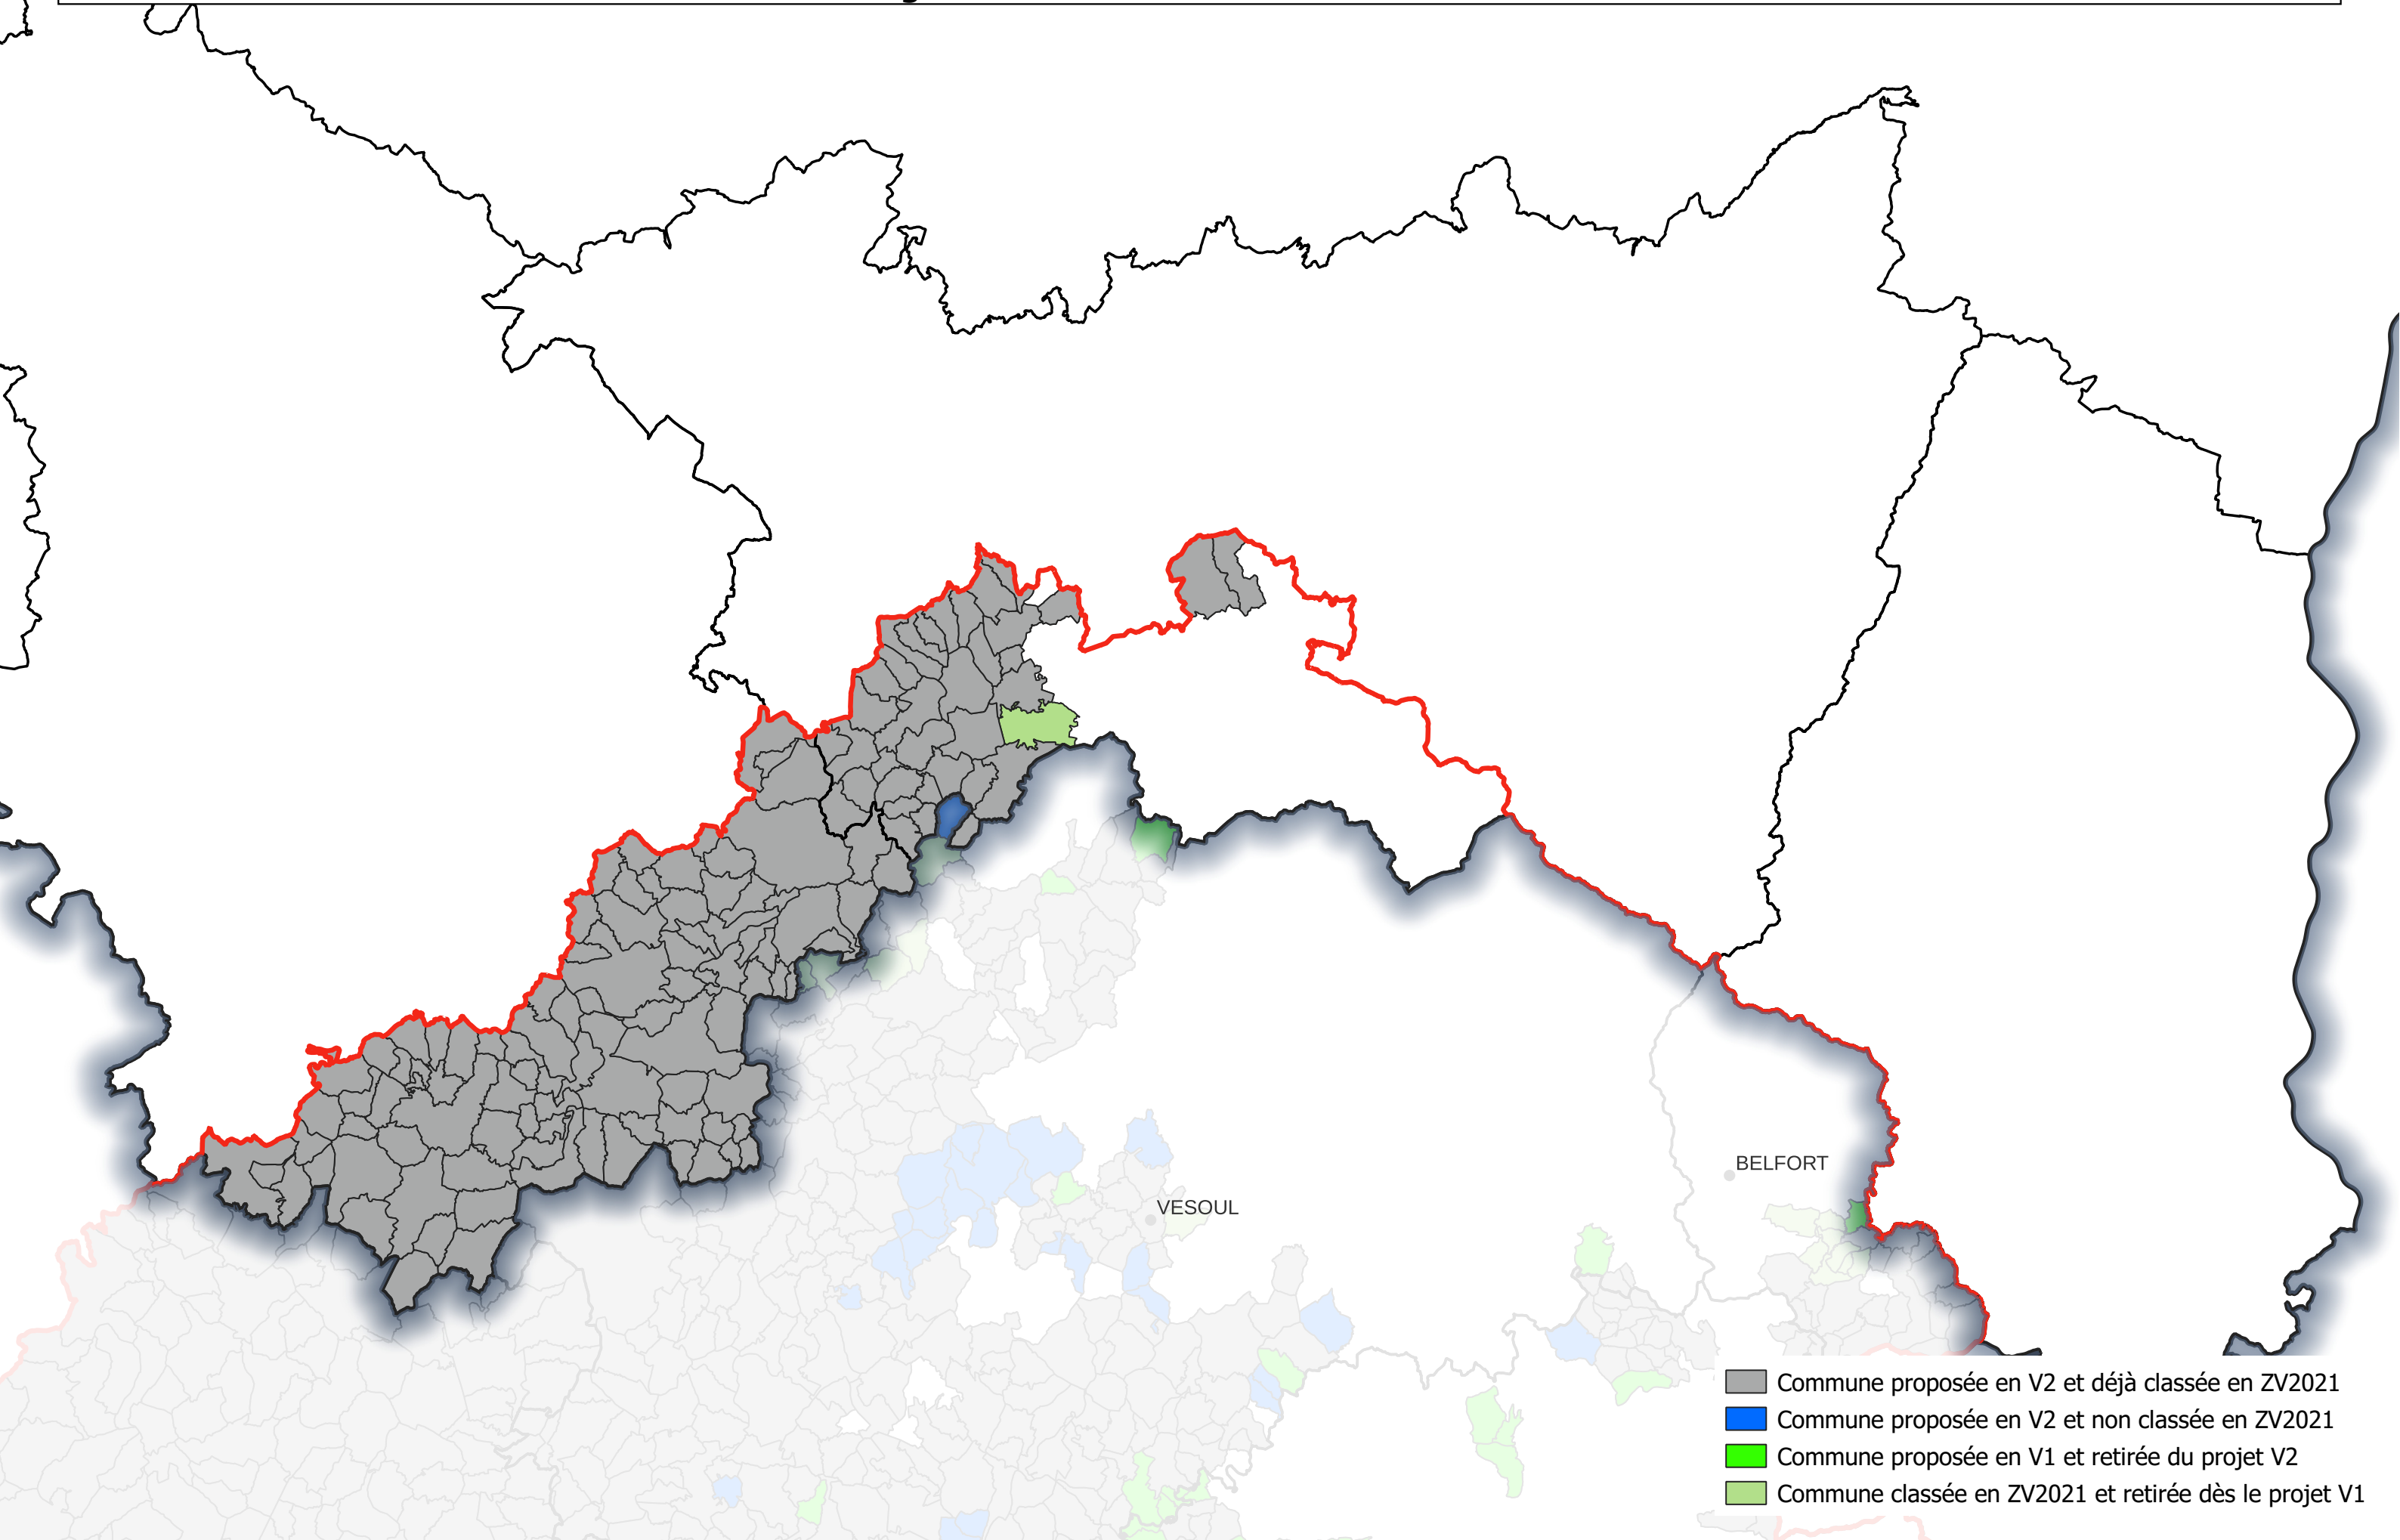

Révision des zones vulnérables 2026 - Bassin Rhône-Méditerranée
Comparaison des communes proposées au classement V2 avec celles classées en 2021 -
Région Grand-Est sur Rhône-Méditerranée

- Commune proposée en V2 et déjà classée en ZV2021
- Commune proposée en V2 et non classée en ZV2021
- Commune proposée en V1 et retirée du projet V2
- Commune classée en ZV2021 et retirée dès le projet V1