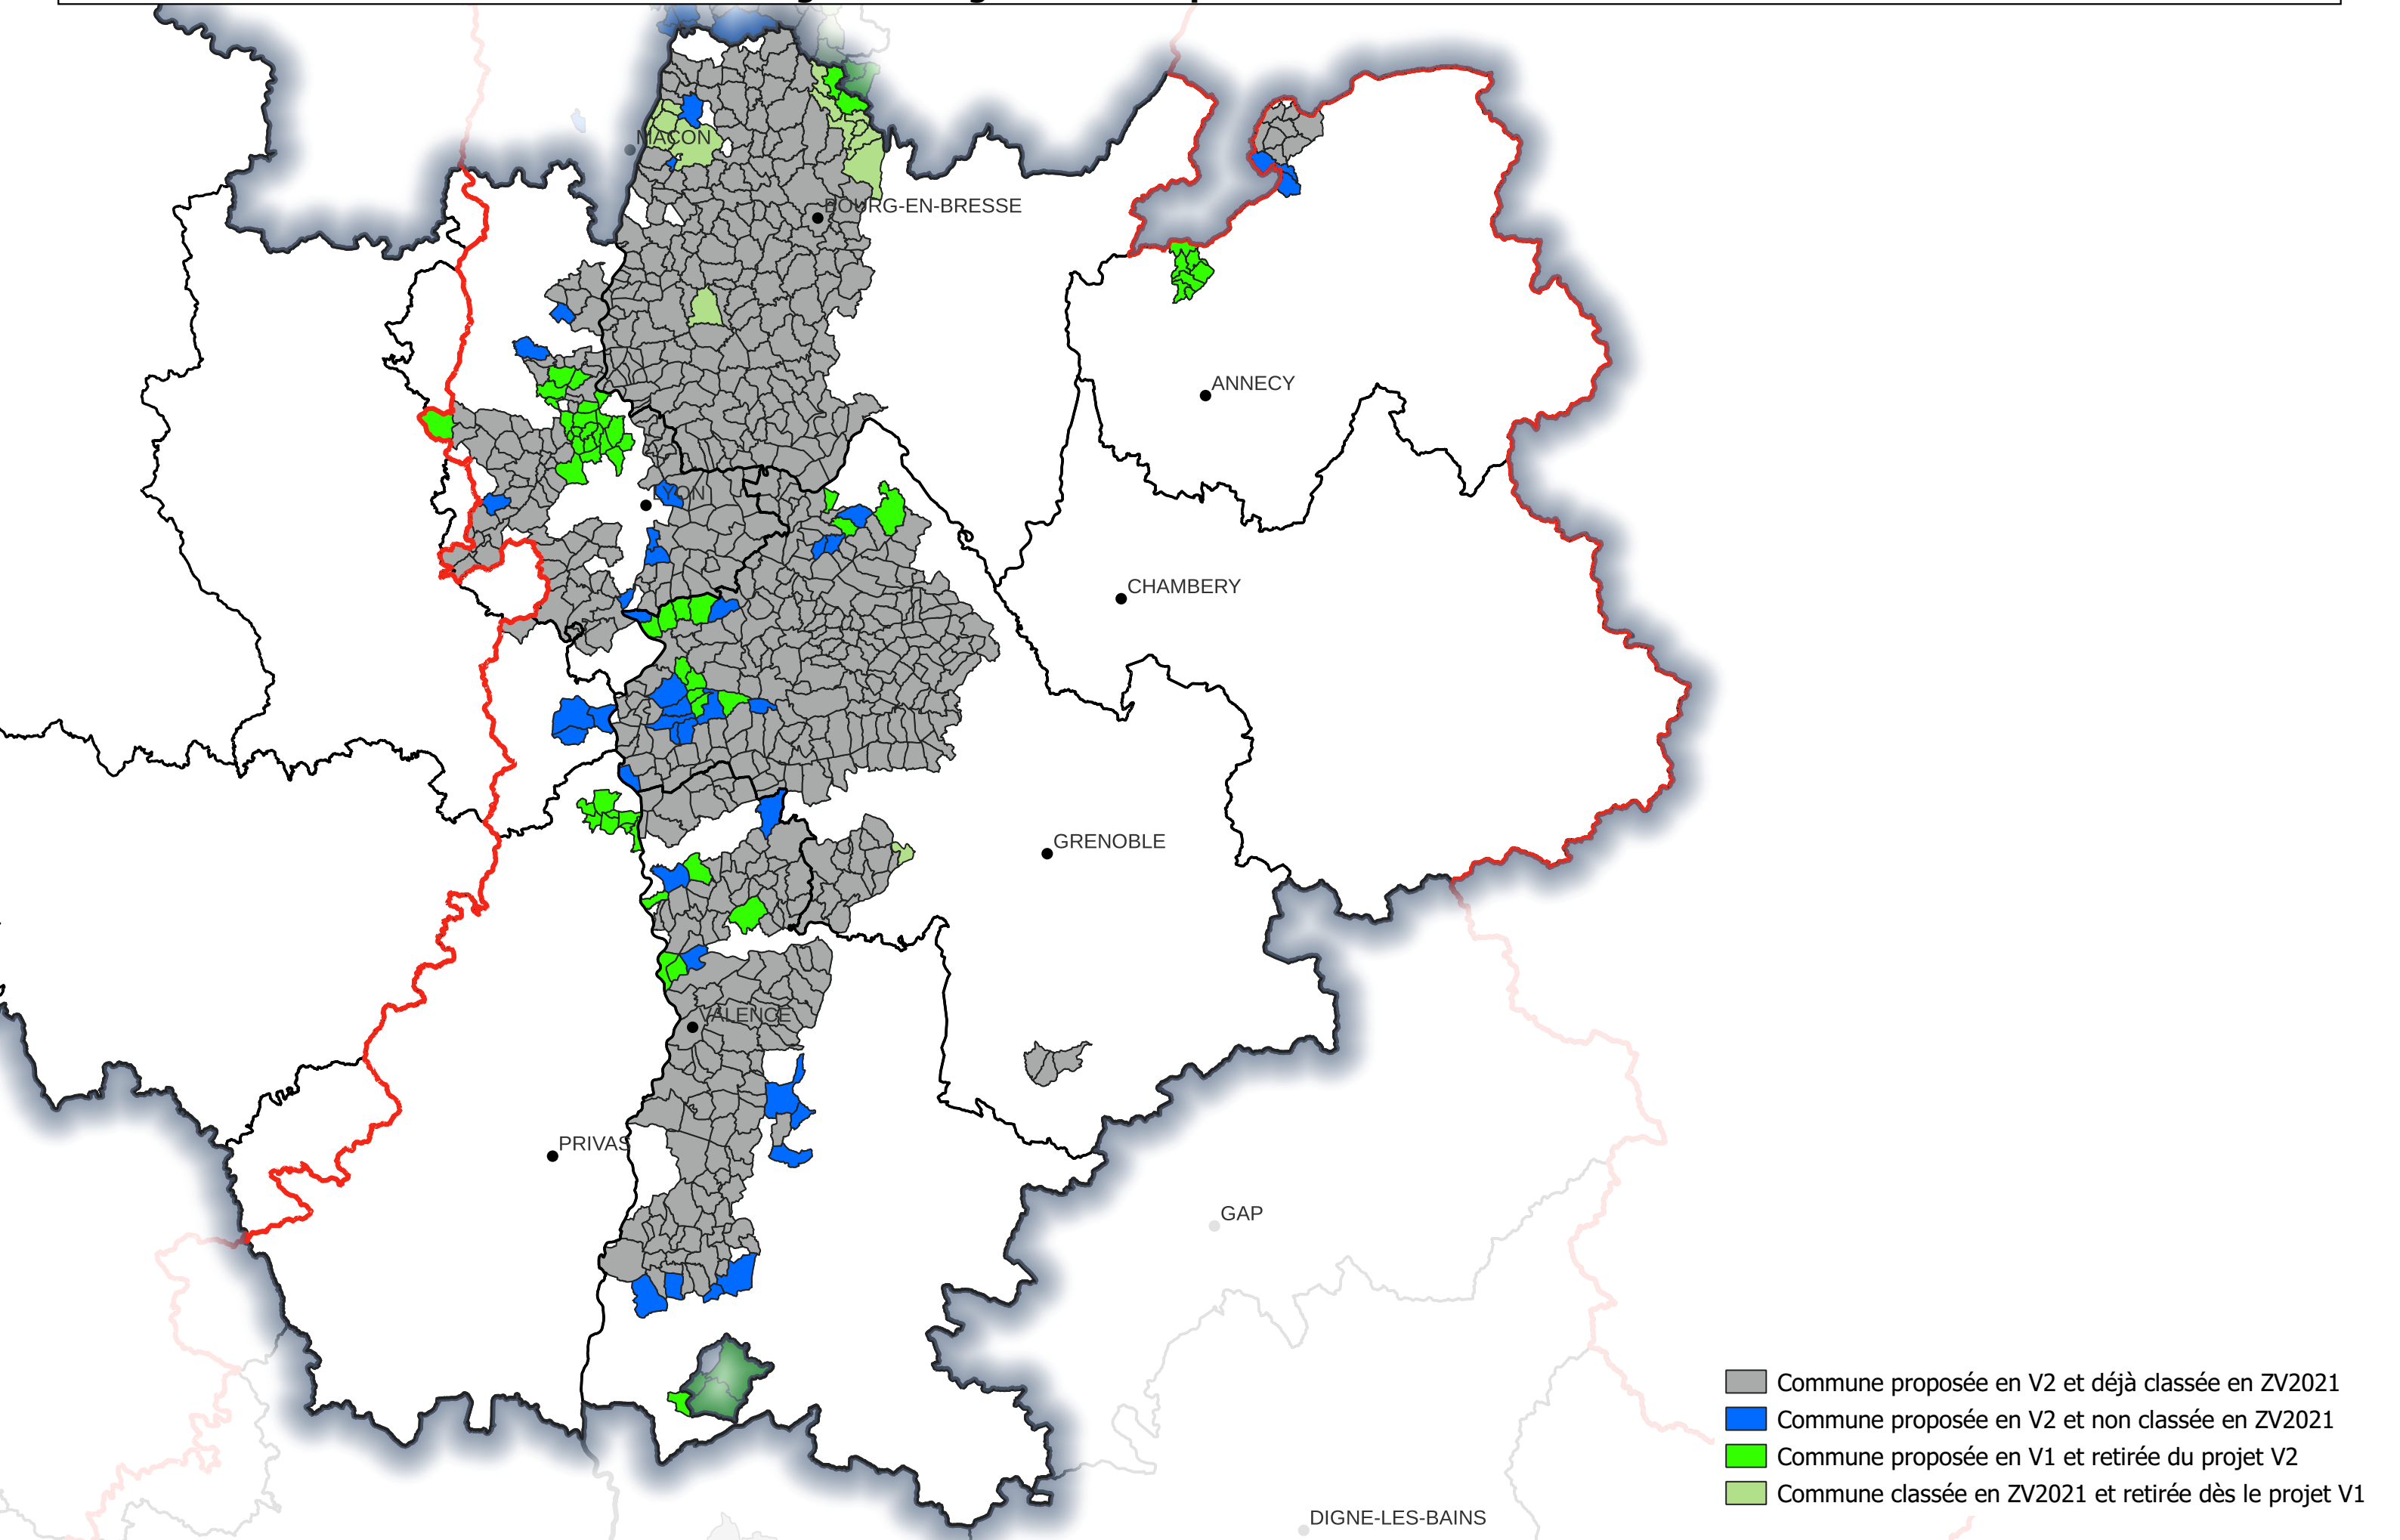

Révision des zones vulnérables 2026 - Bassin Rhône-Méditerranée
Comparaison des communes proposées au classement V2 avec celles classées en 2021 -
Région Auvergne-Rhône-Alpes sur Rhône-Méditerranée

- Commune proposée en V2 et déjà classée en ZV2021
- Commune proposée en V2 et non classée en ZV2021
- Commune proposée en V1 et retirée du projet V2
- Commune classée en ZV2021 et retirée dès le projet V1