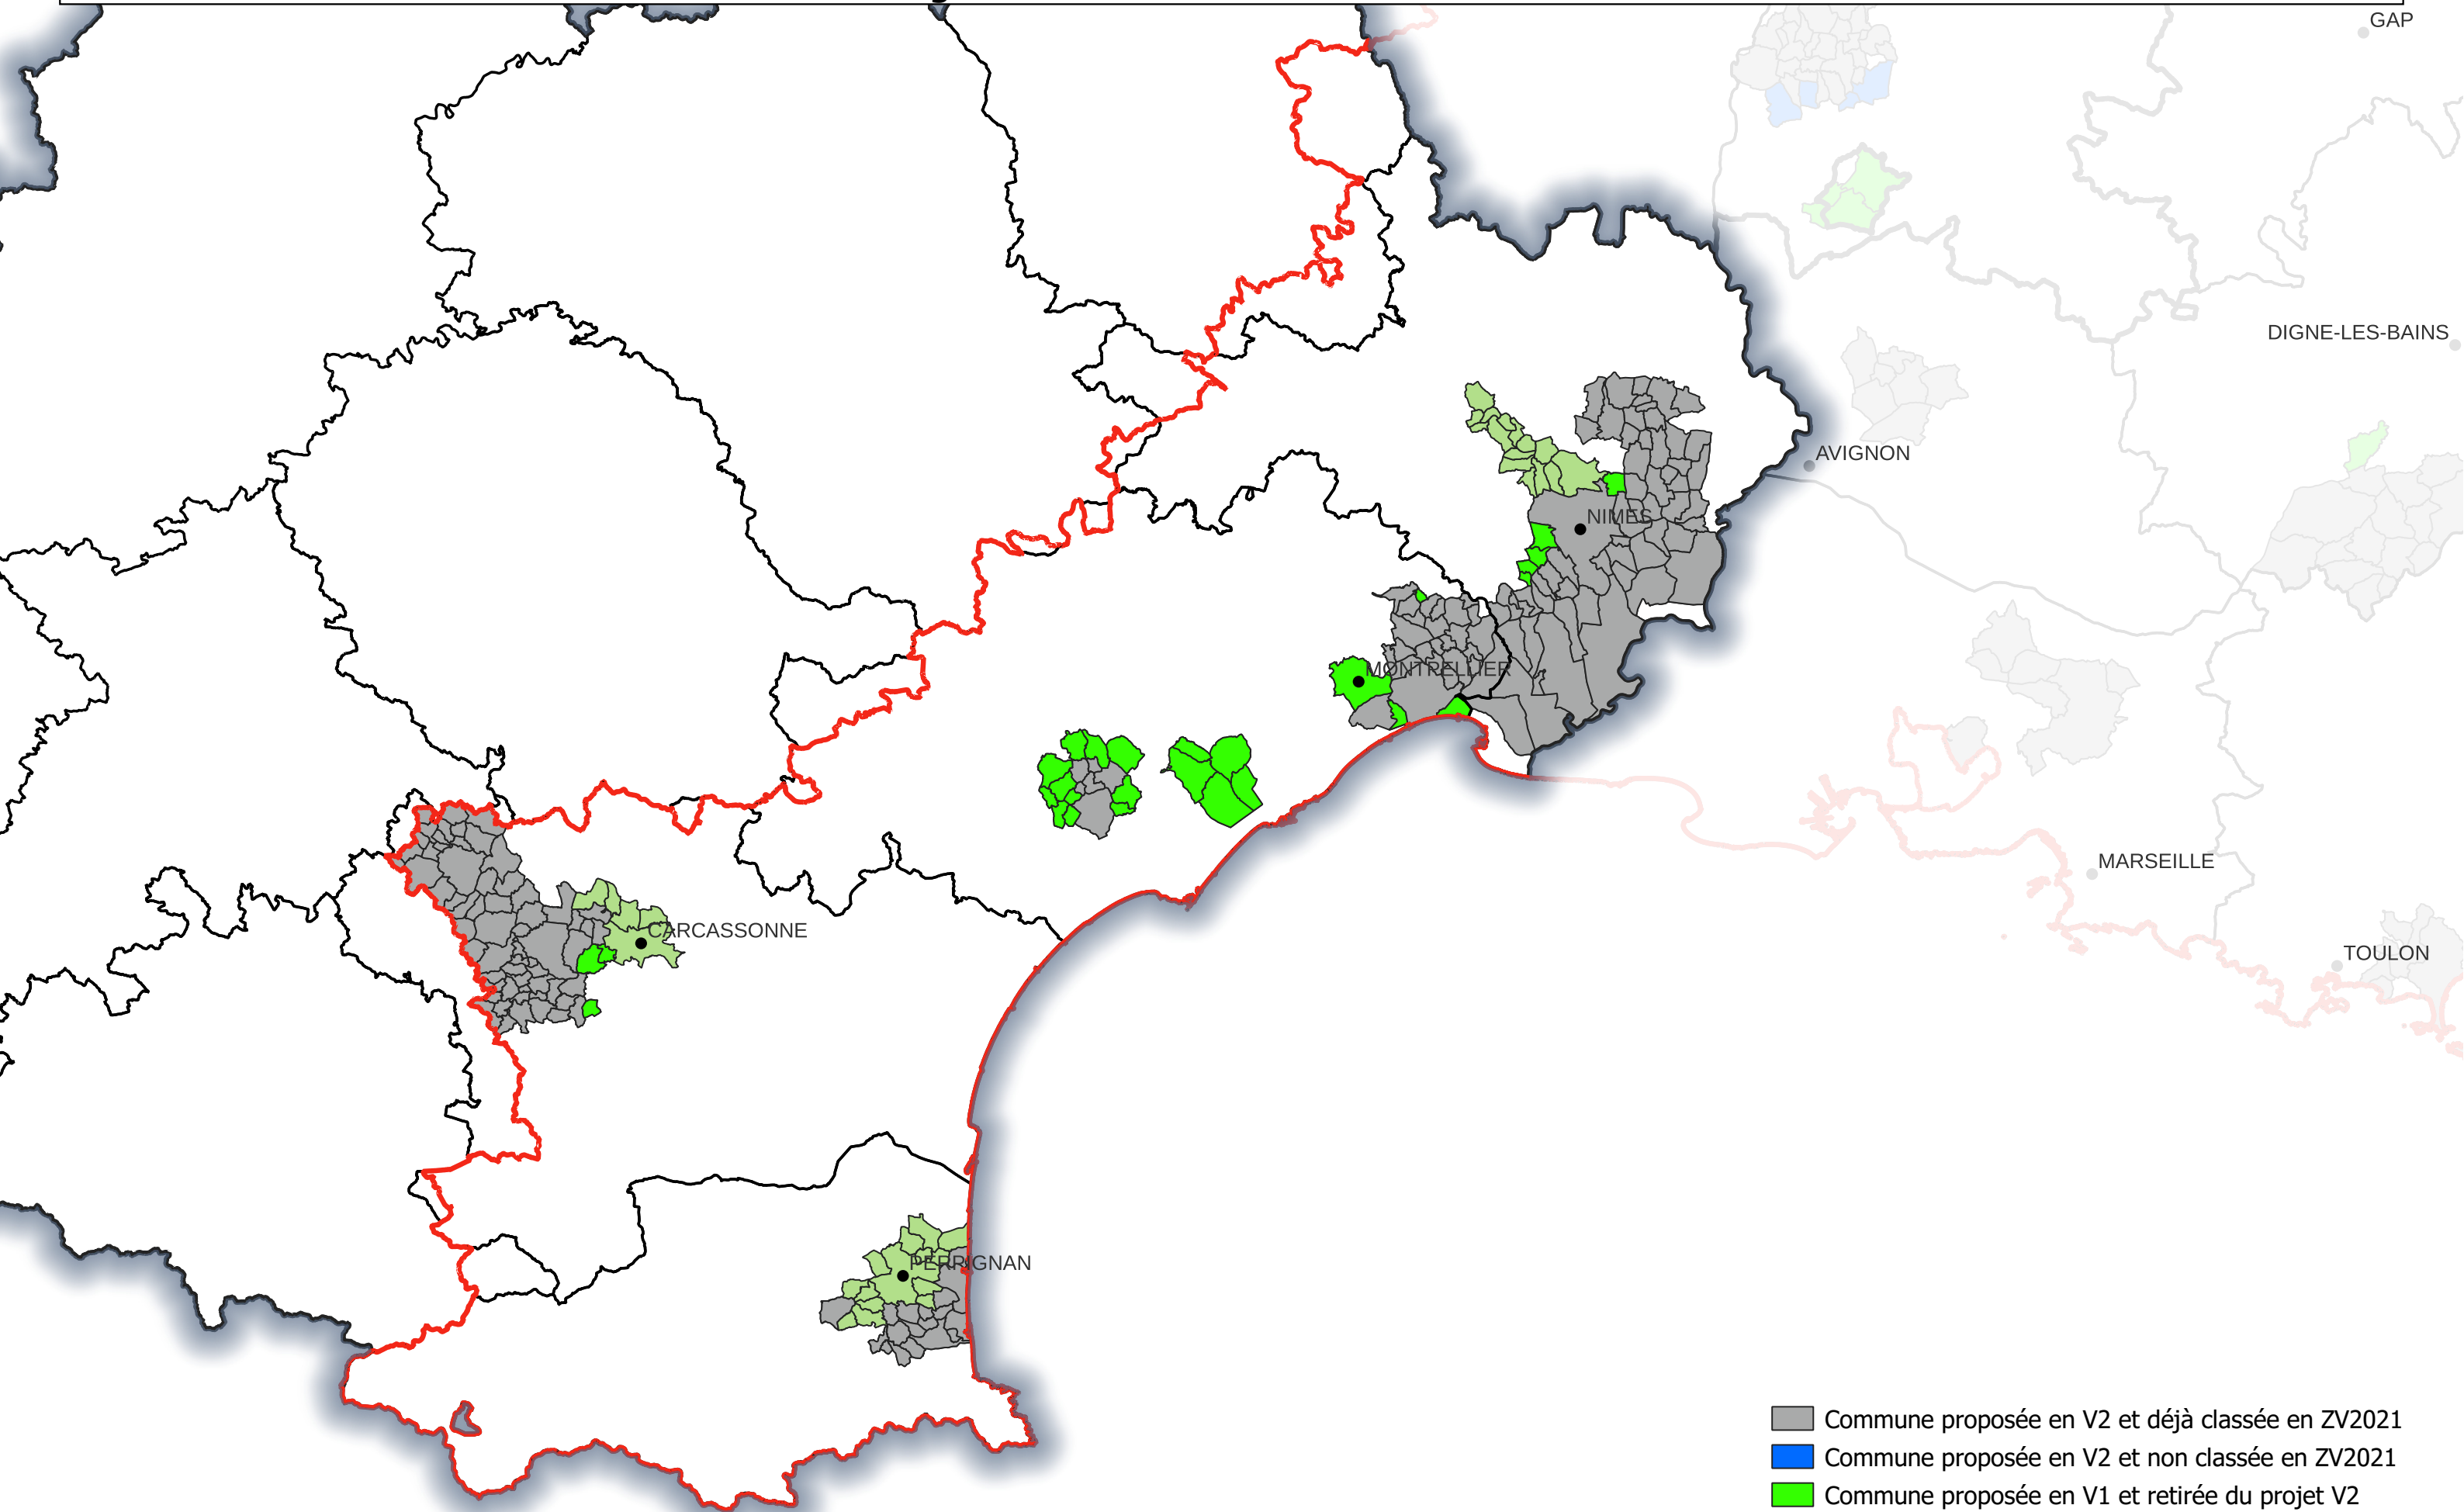

**Révision des zones vulnérables 2026 - Bassin Rhône-Méditerranée**  
**Comparaison des communes proposées au classement V2 avec celles classées en 2021 -**  
**Région Occitanie sur Rhône-Méditerranée**

- Commune proposée en V2 et déjà classée en ZV2021
- Commune proposée en V2 et non classée en ZV2021
- Commune proposée en V1 et retirée du projet V2
- Commune classée en ZV2021 et retirée dès le projet V1