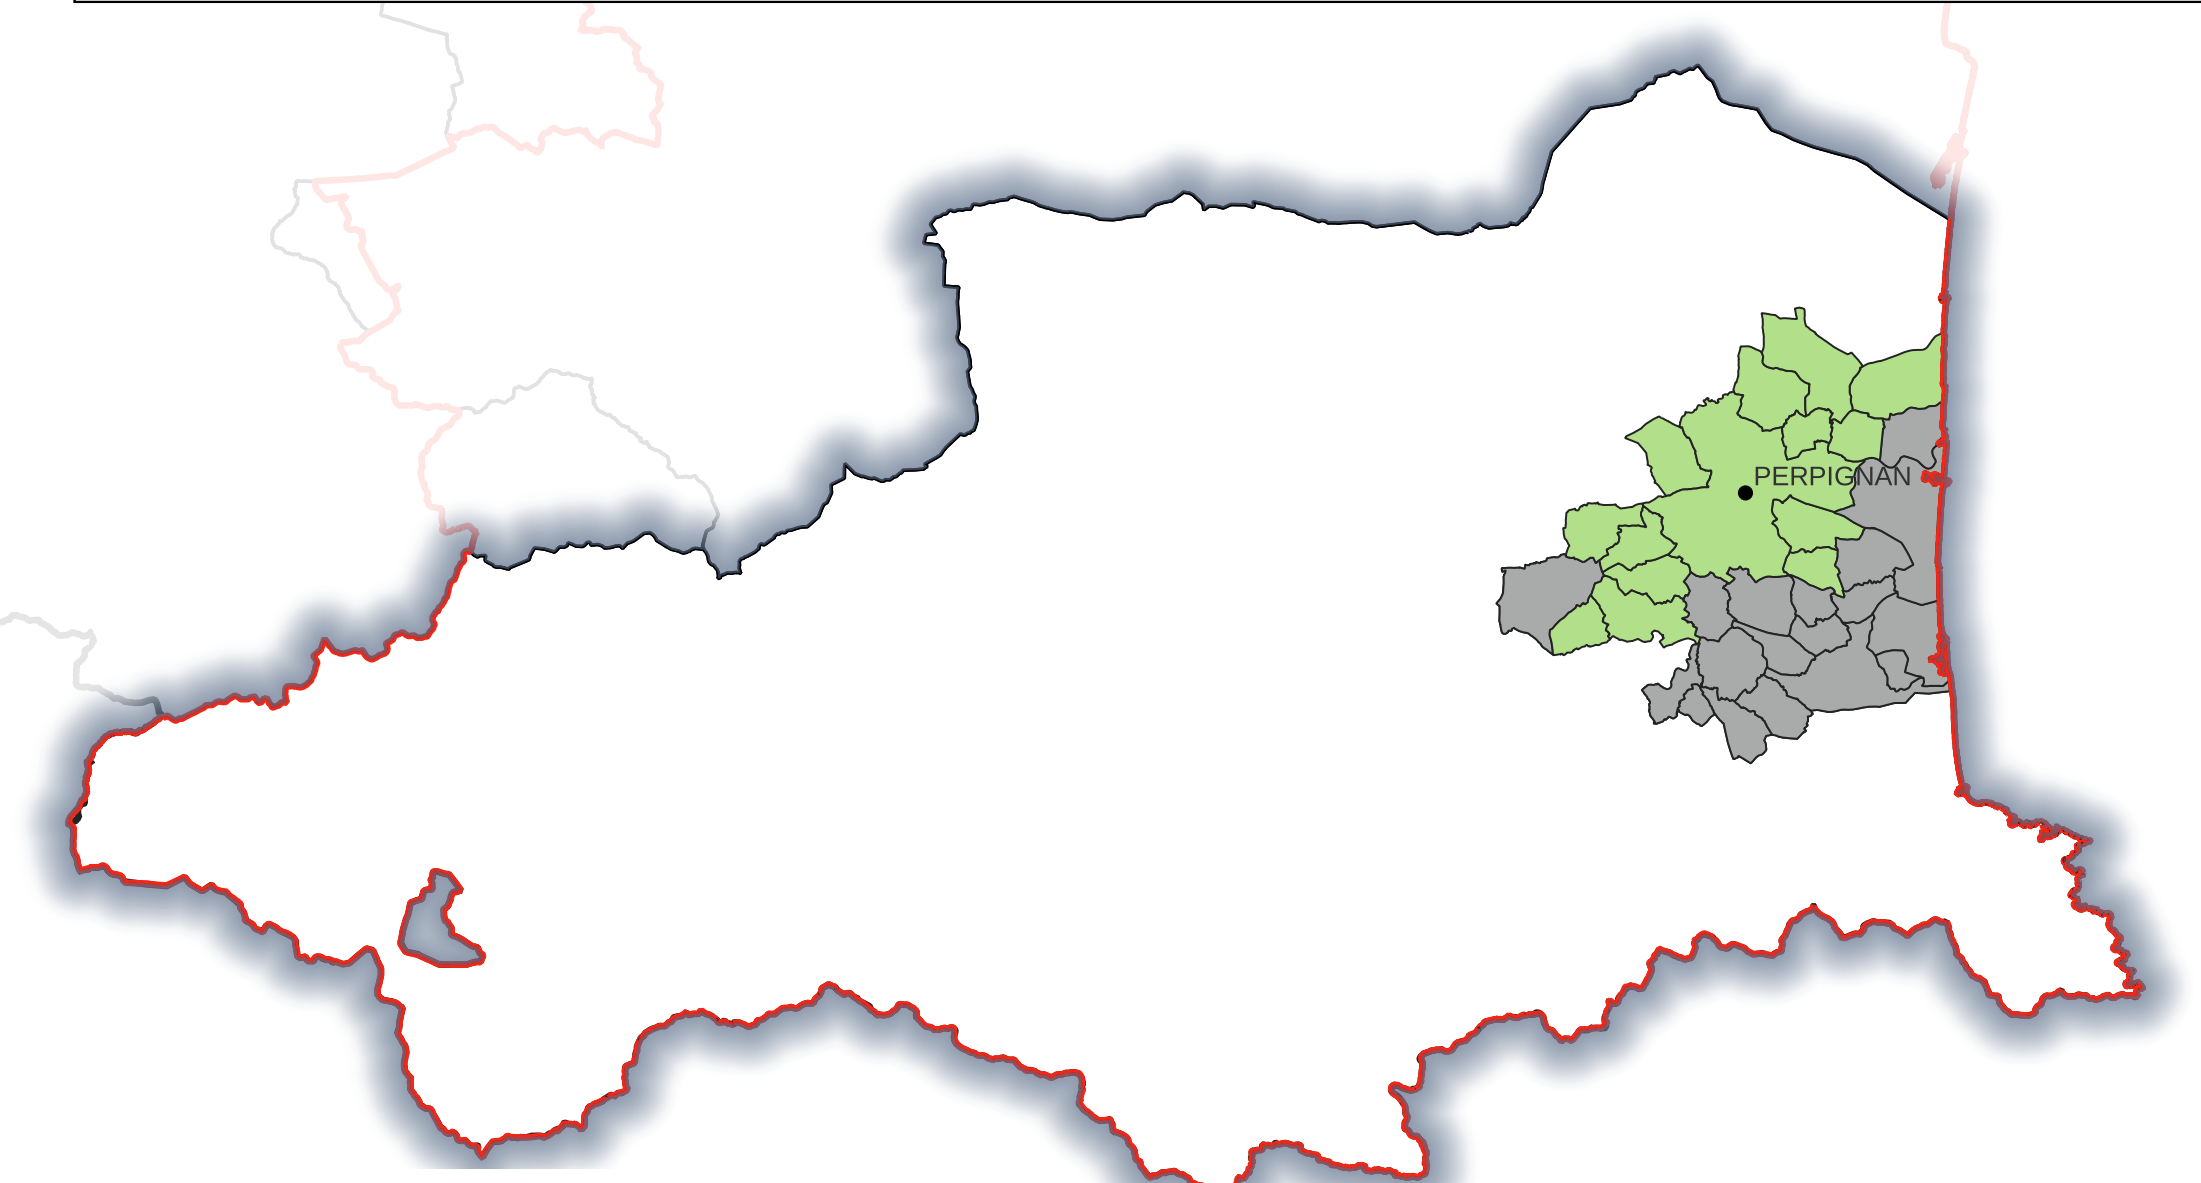

Révision des zones vulnérables 2026 - Bassin Rhône-Méditerranée
Comparaison des communes proposées au classement V2 avec celles classées en 2021 - Département des Pyrénées-Orientales (66)

- Commune proposée en V2 et déjà classée en ZV2021
- Commune proposée en V2 et non classée en ZV2021
- Commune proposée en V1 et retirée du projet V2
- Commune classée en ZV2021 et retirée dès le projet V1