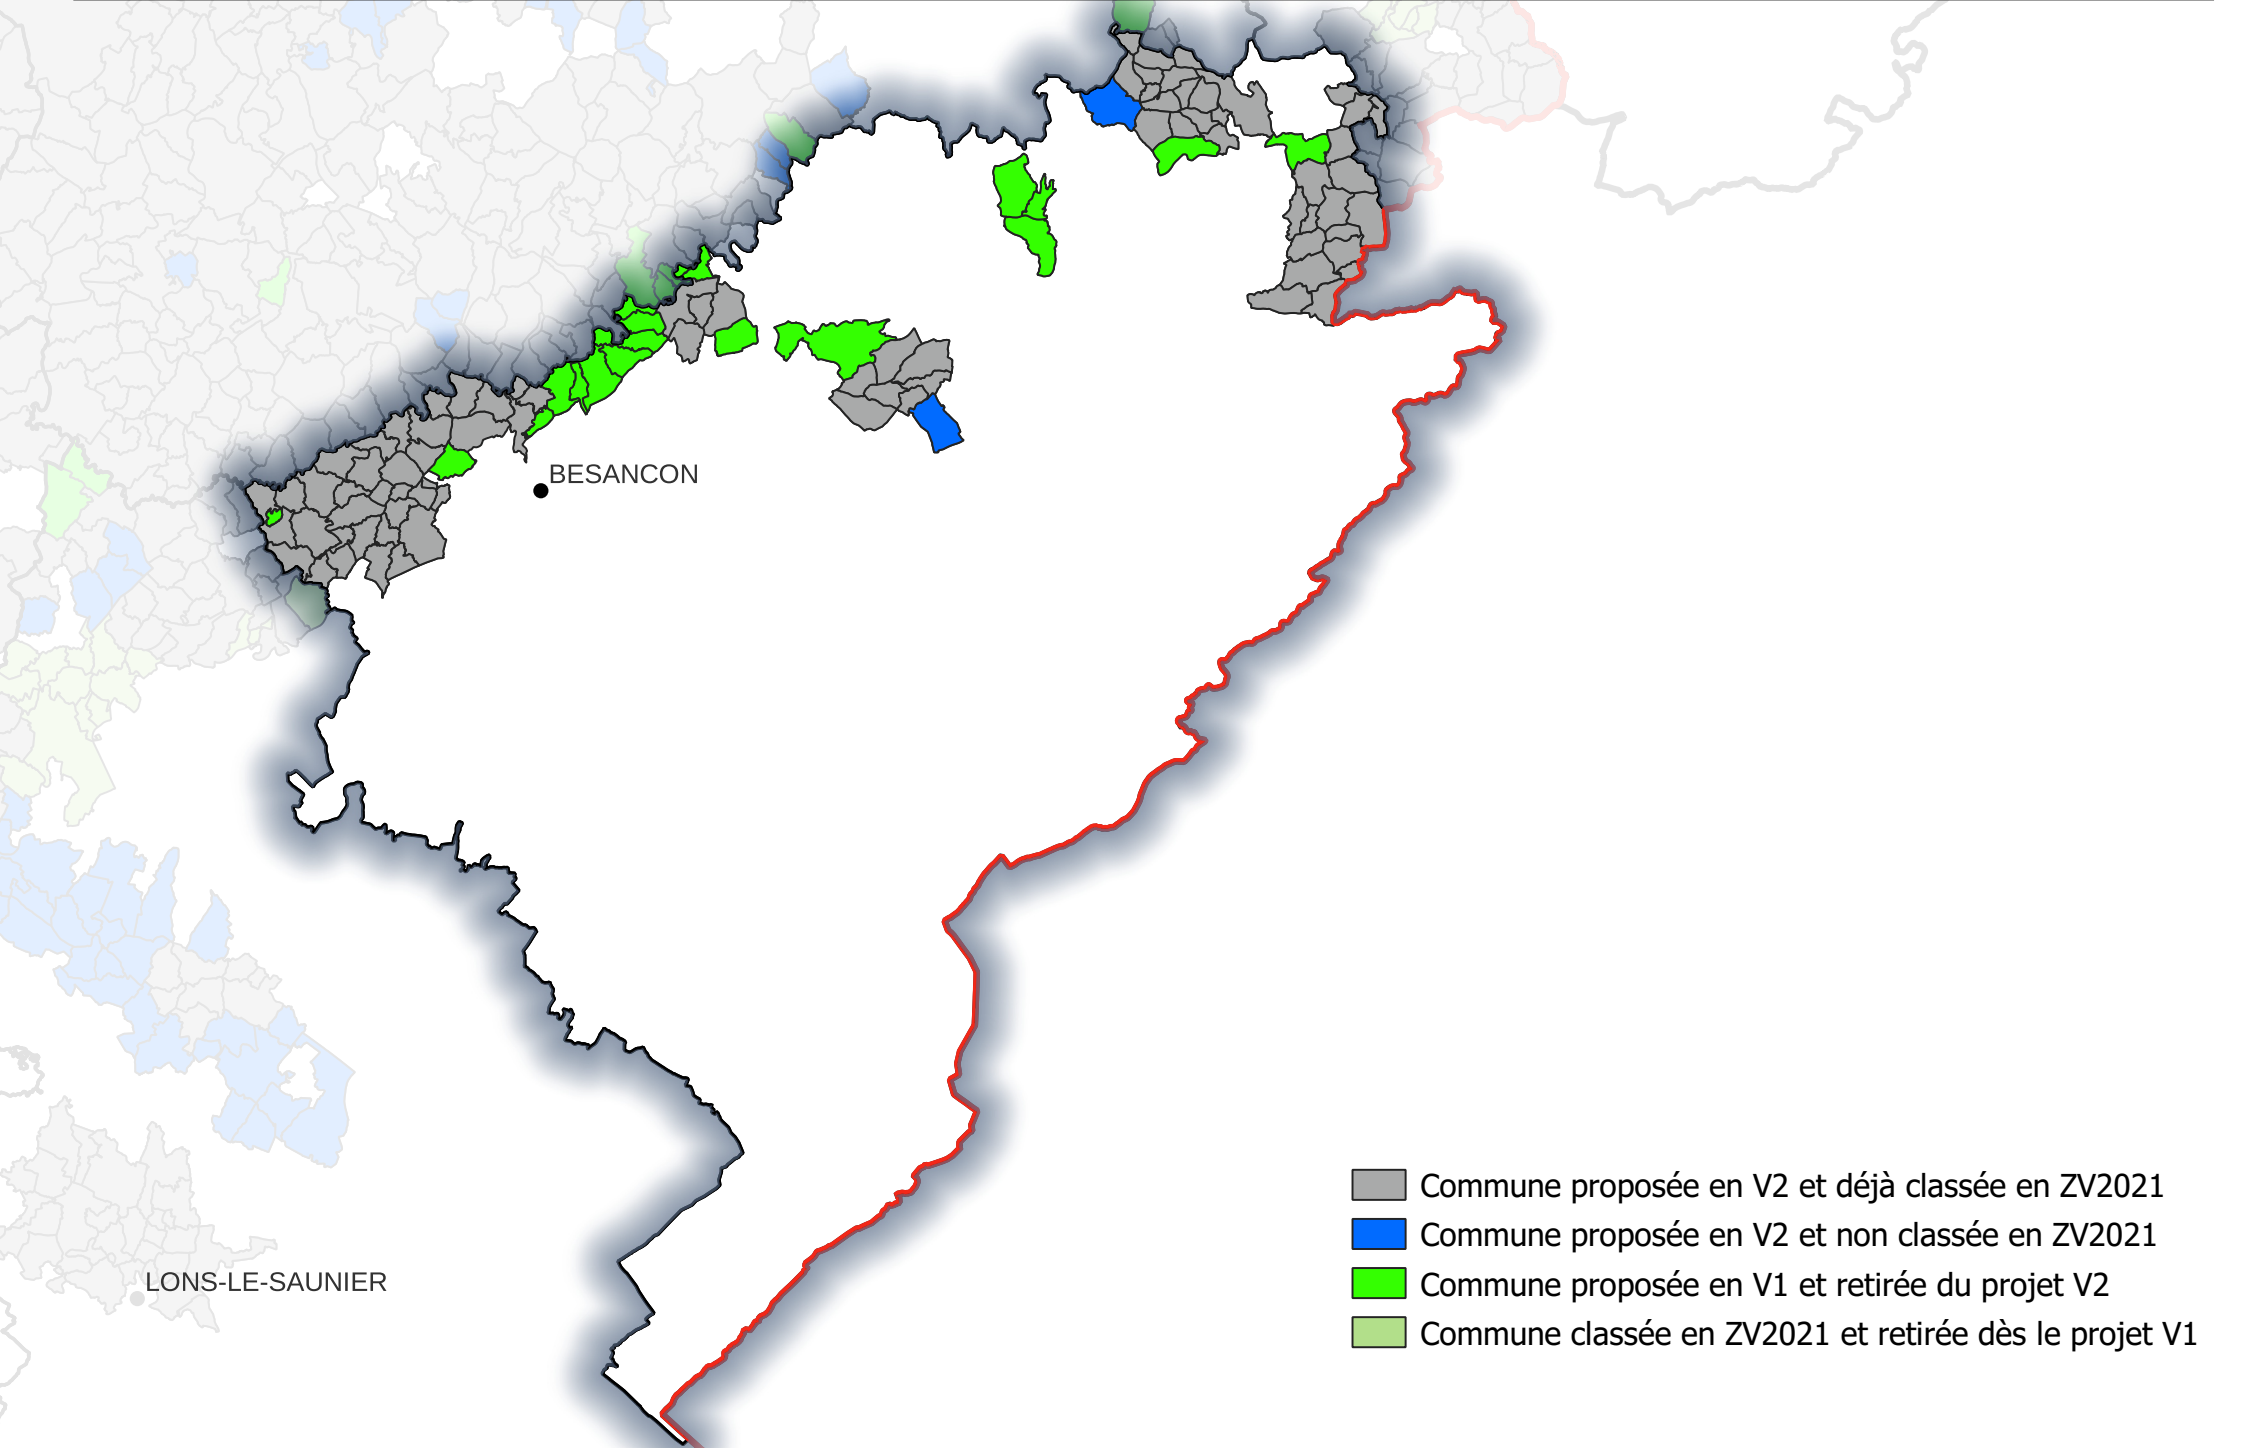

Révision des zones vulnérables 2026 - Bassin Rhône-Méditerranée
Comparaison des communes proposées au classement V2 avec celles classées en 2021 - Département du Doubs (25)

BESANCON

LONS-LE-SAUNIER

- Commune proposée en V2 et déjà classée en ZV2021
- Commune proposée en V2 et non classée en ZV2021
- Commune proposée en V1 et retirée du projet V2
- Commune classée en ZV2021 et retirée dès le projet V1