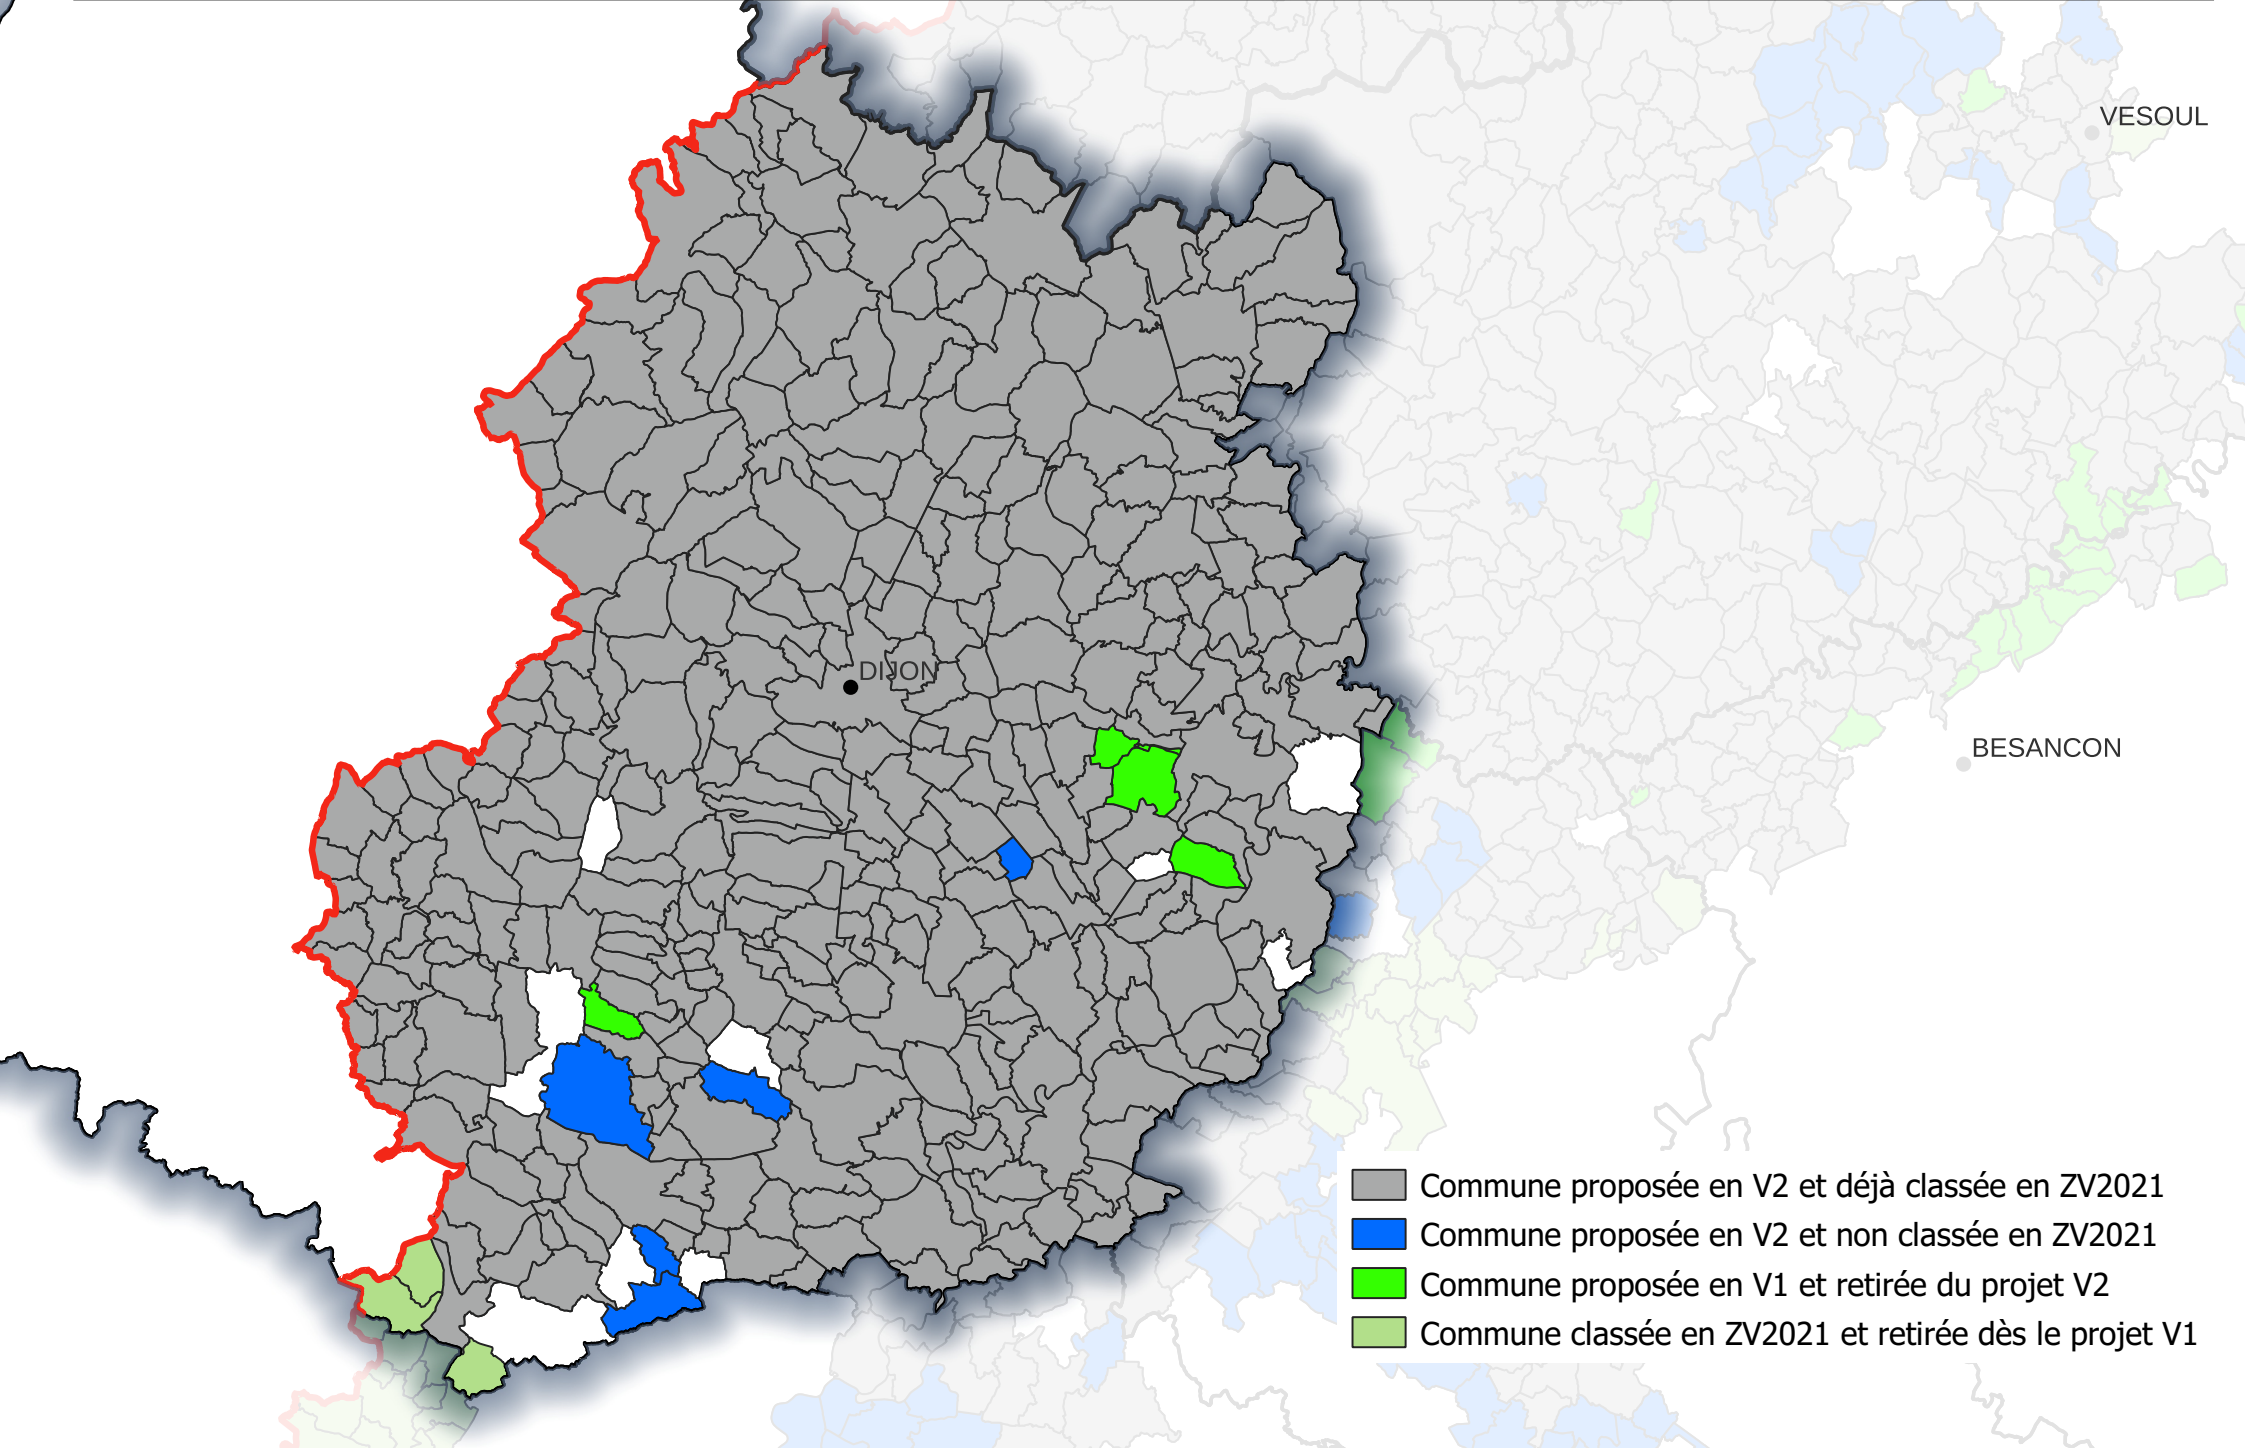

Révision des zones vulnérables 2026 - Bassin Rhône-Méditerranée
Comparaison des communes proposées au classement V2 avec celles classées en 2021 - Département de Côte-d'Or (21)

- Commune proposée en V2 et déjà classée en ZV2021
- Commune proposée en V2 et non classée en ZV2021
- Commune proposée en V1 et retirée du projet V2
- Commune classée en ZV2021 et retirée dès le projet V1