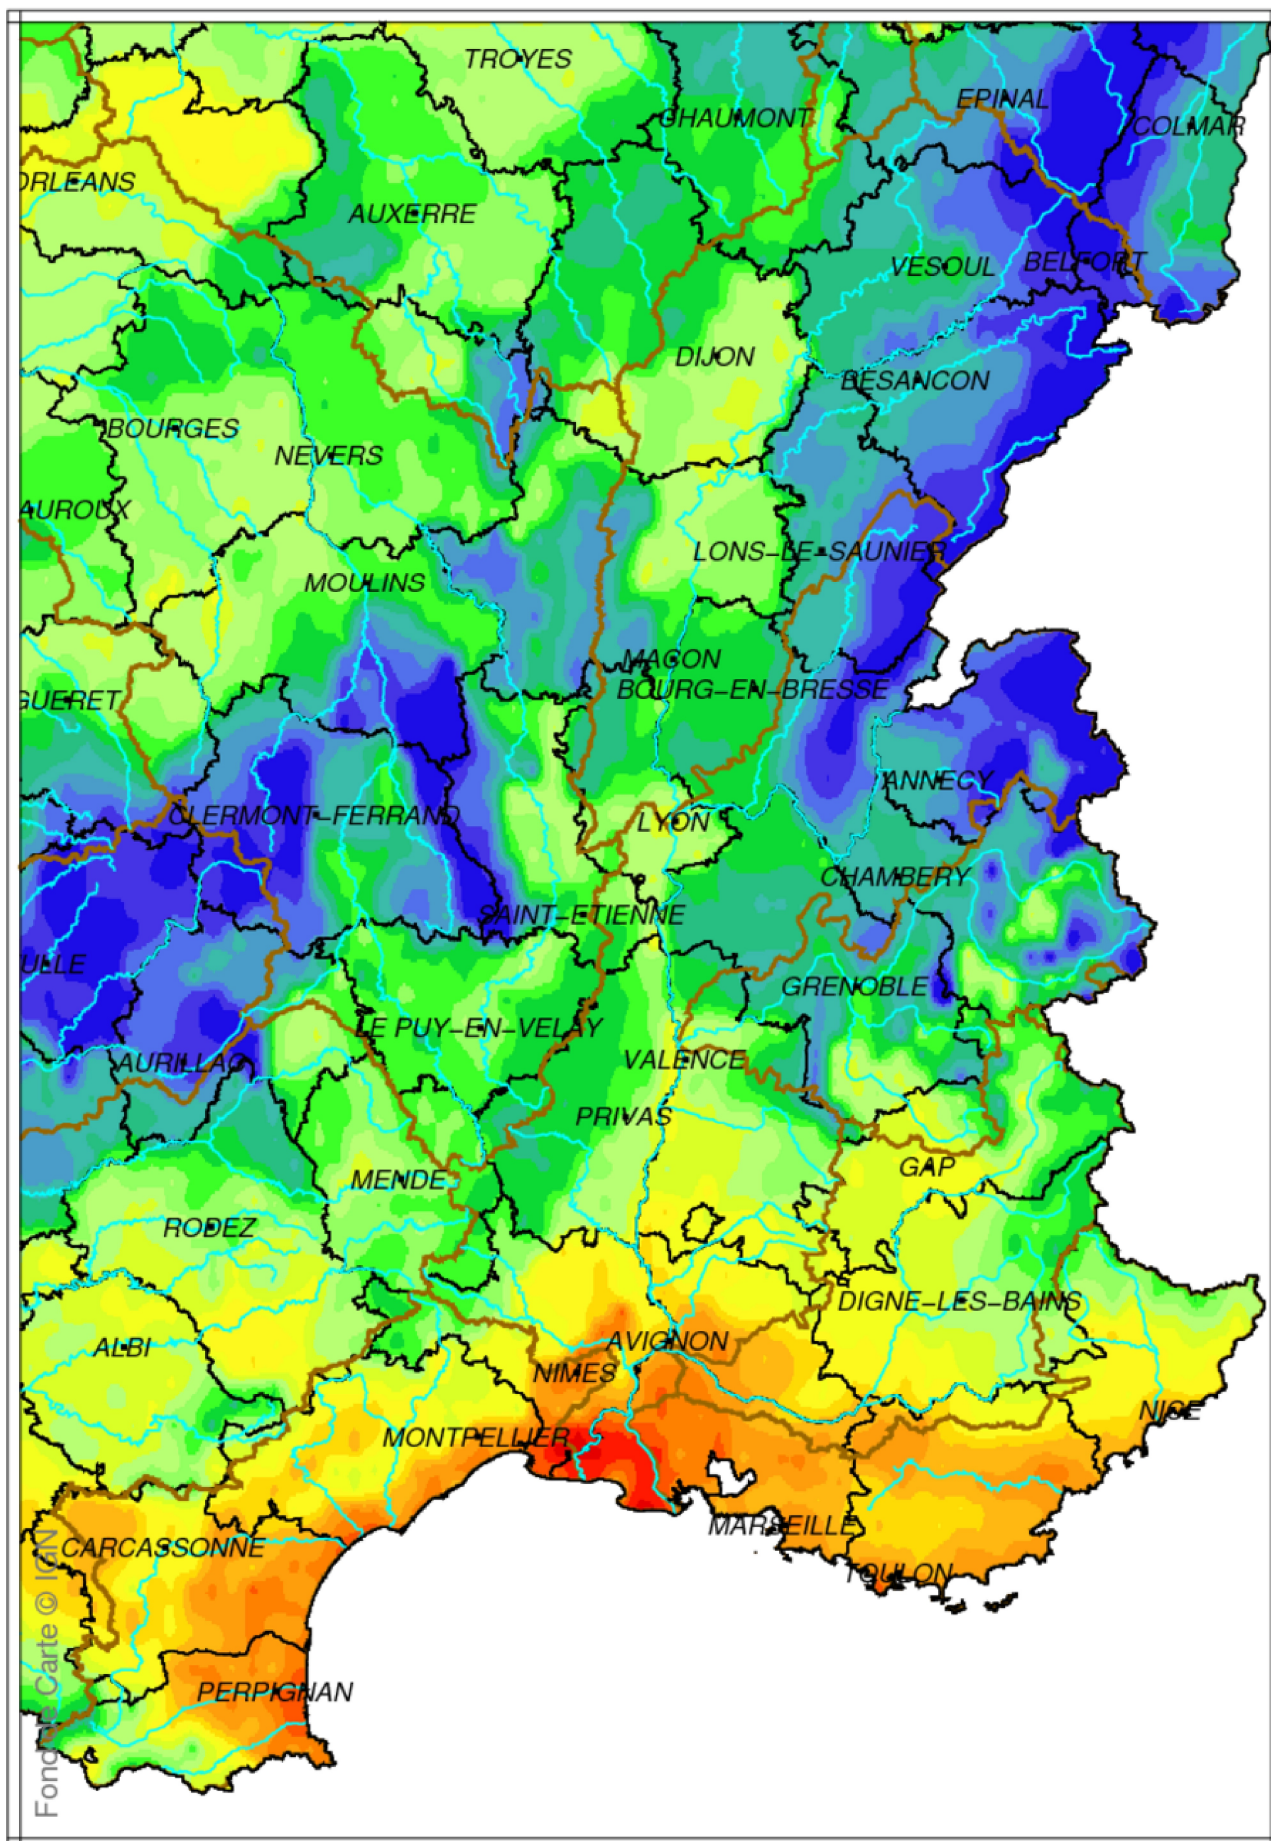

Bassin Rhône Méditerranée

Indice d humidité des sols

le 1 Juillet 2021

produit élaboré le 02 Juillet 2021

Fond de Carte © IGN

Bassin Rhône Méditerranée

Ecart pondéré à la normale 1981/2010 de l'indice d humidité des sols
le 1 Juillet 2021