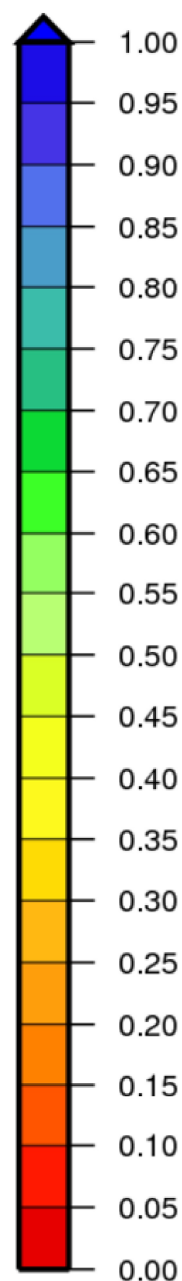

Bassin Rhône Méditerranée

Indice d humidité des sols

le 1 Juillet 2021

produit élaboré le 02 Juillet 2021

Fond de Carte © IGN

Bassin Rhône Méditerranée

Ecart pondéré à la normale 1981/2010 de l'indice d humidité des sols
le 1 Juillet 2021