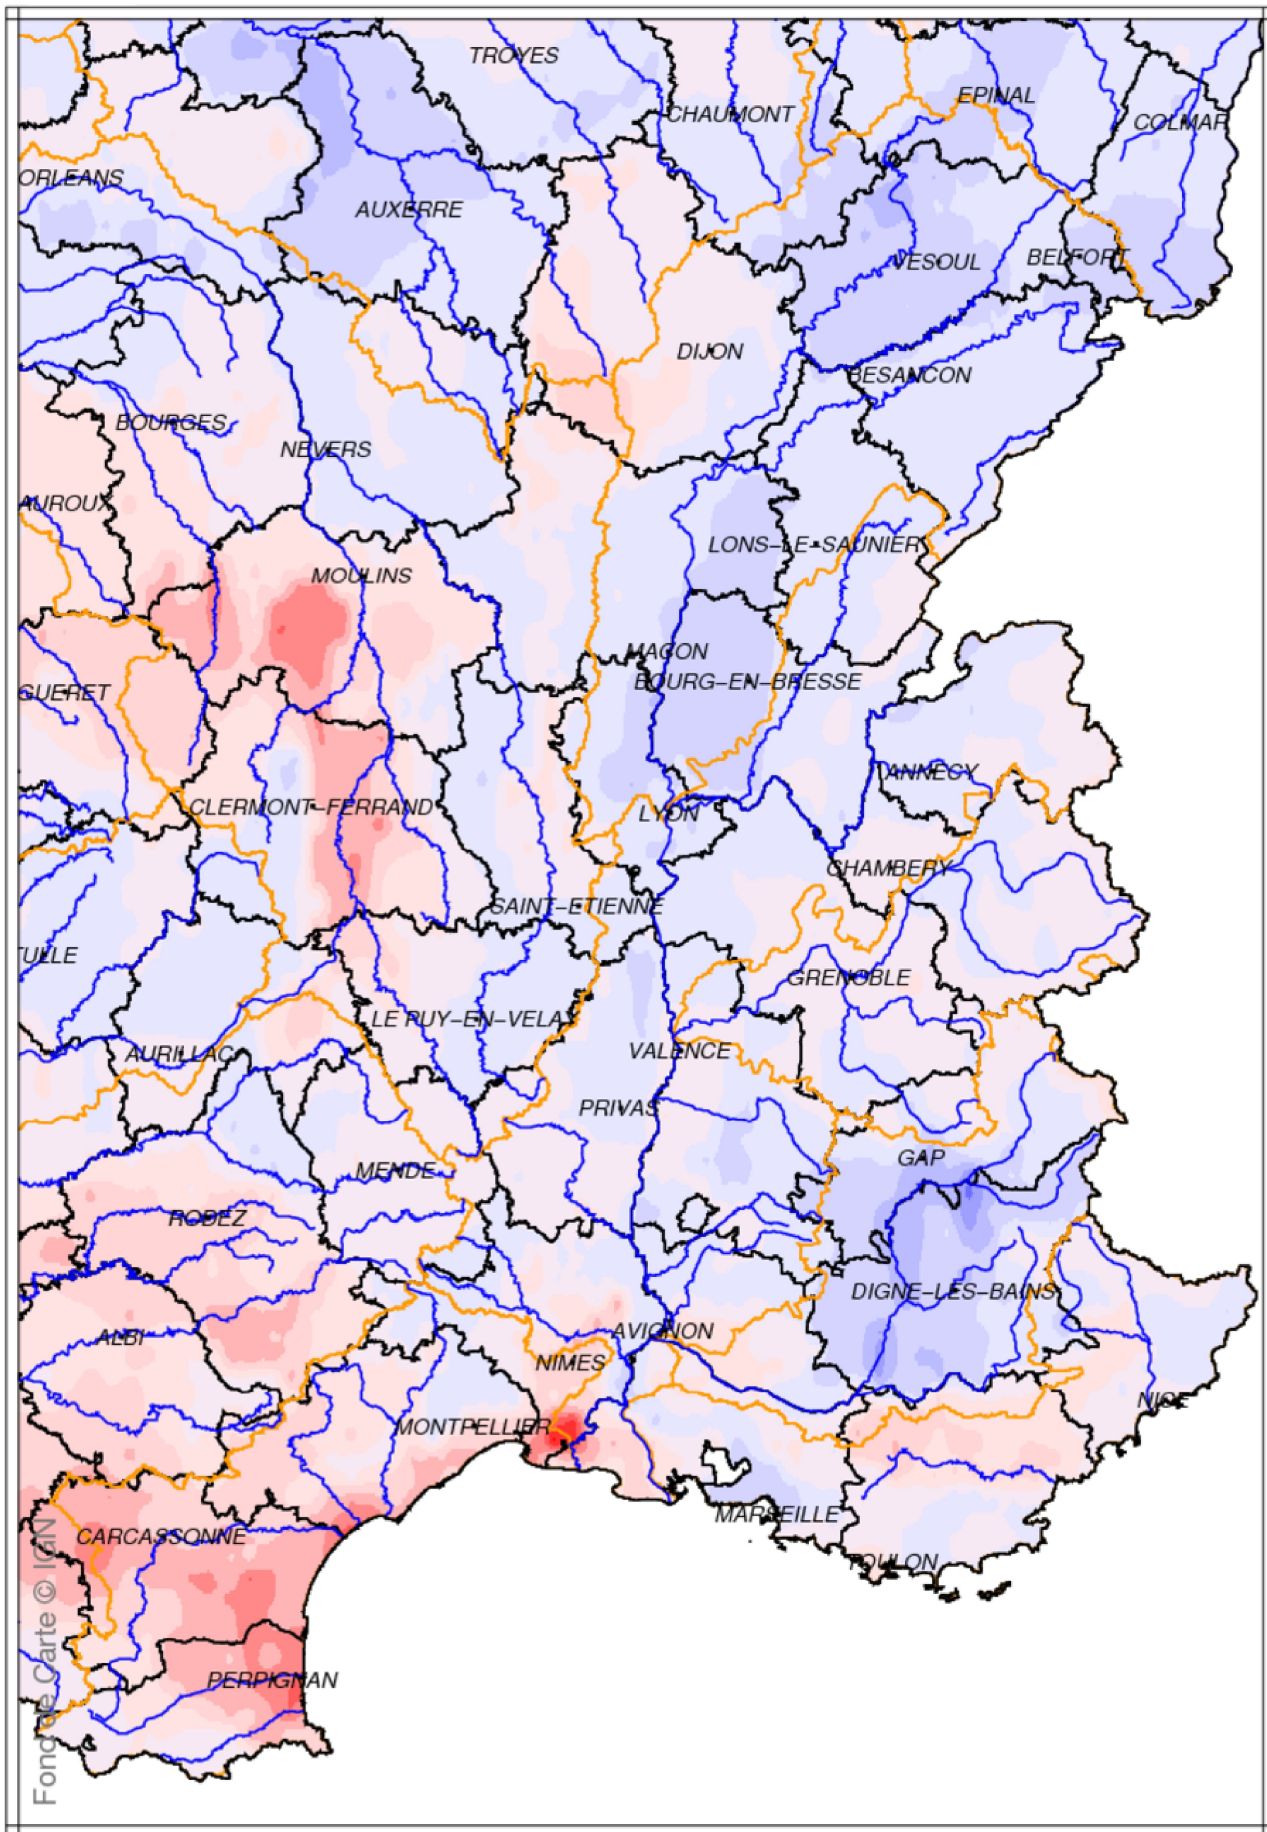

Bassin Rhône-Méditerranée

Indice d humidité des sols

Le 1er juin 2021

produit élaboré le 02 Juin 2021

Fond © IGN

Bassin Rhône-Méditerranée

Écart pondéré à la normale 1981/2020 de l'indice d'humidité des sols

Le 1er juin 2021

produit élaboré le 02 Juin 2021

Fond de Carte © IGN