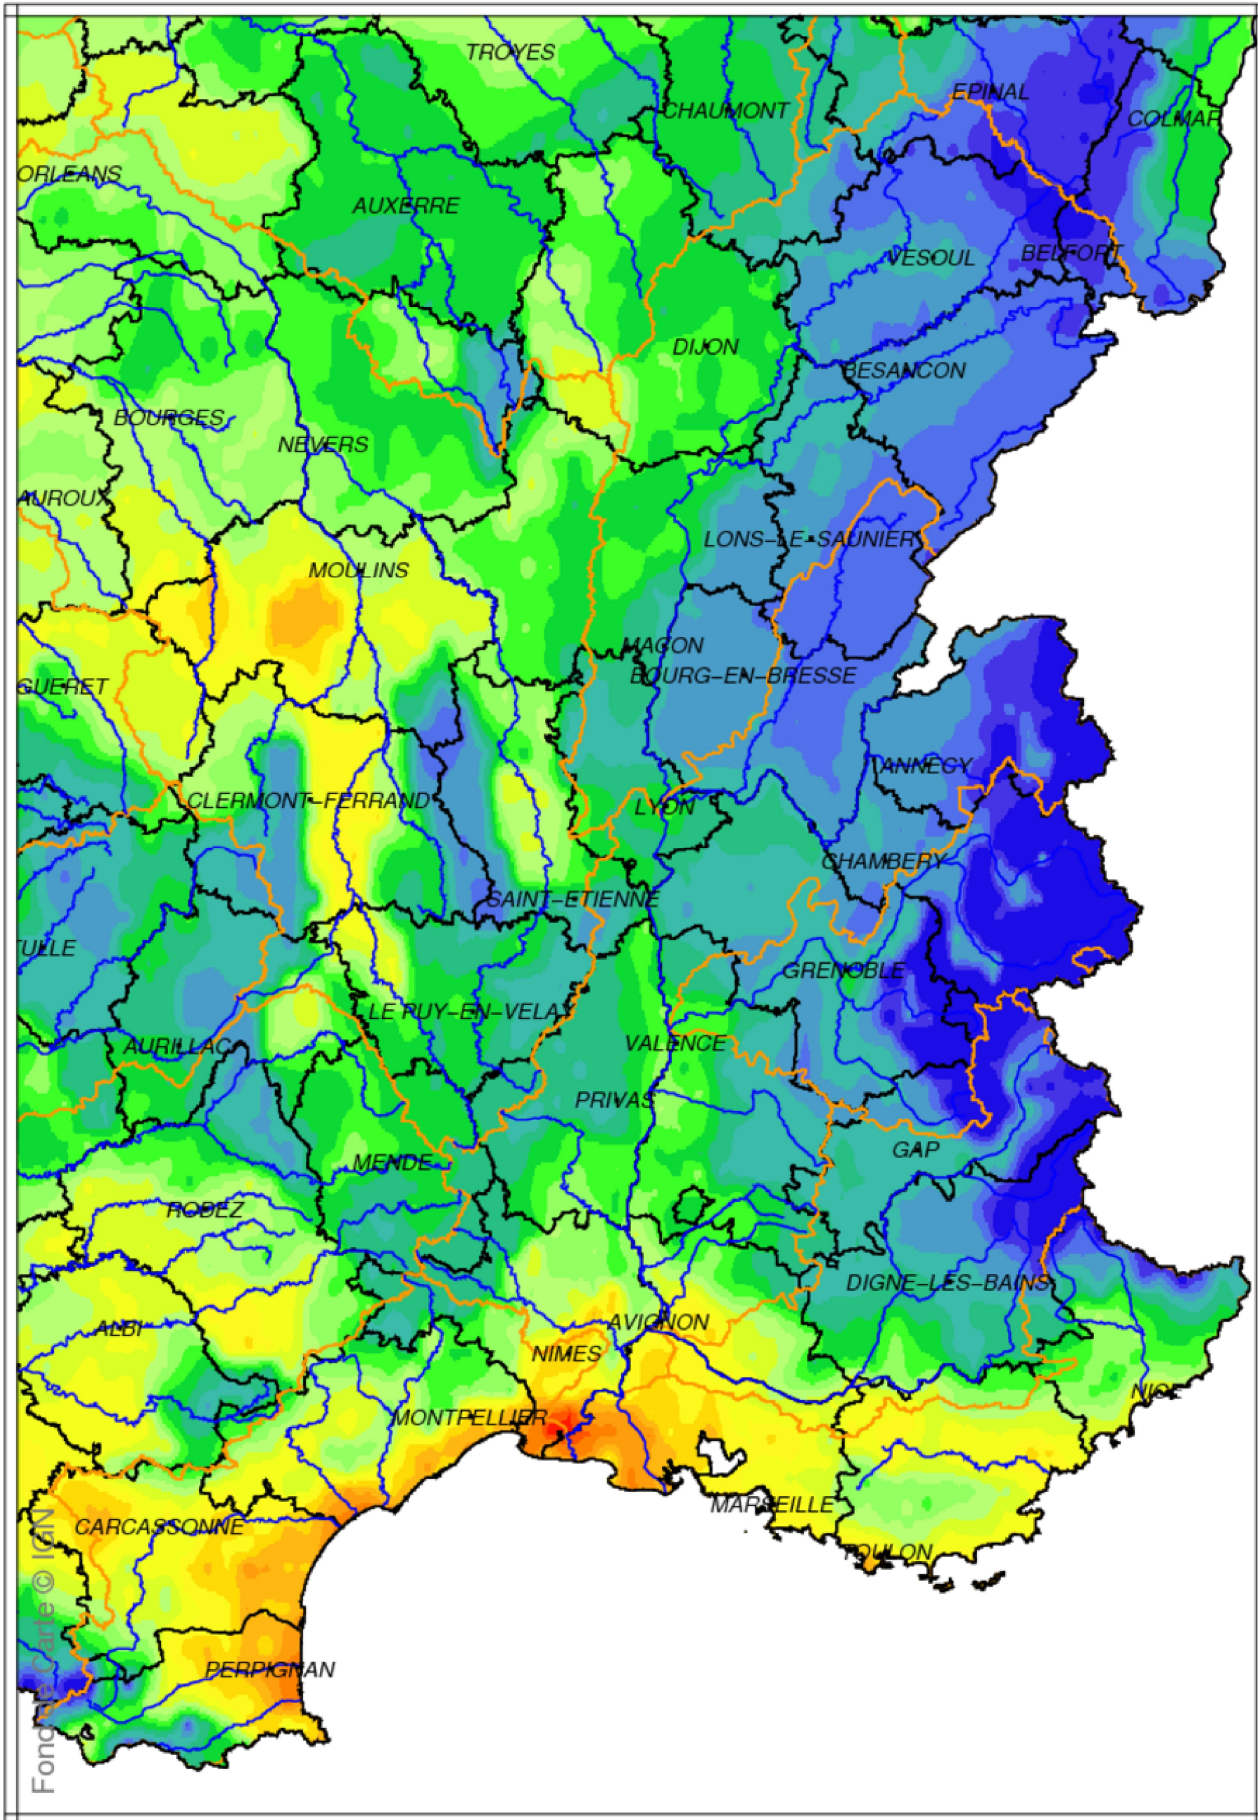

Bassin Rhône-Méditerranée

Indice d humidité des sols

Le 1er juin 2021

produit élaboré le 02 Juin 2021

Fond © IGN

Bassin Rhône-Méditerranée

Écart pondéré à la normale 1981/2020 de l'indice d'humidité des sols

Le 1er juin 2021

produit élaboré le 02 Juin 2021

Fond de Carte © IGN