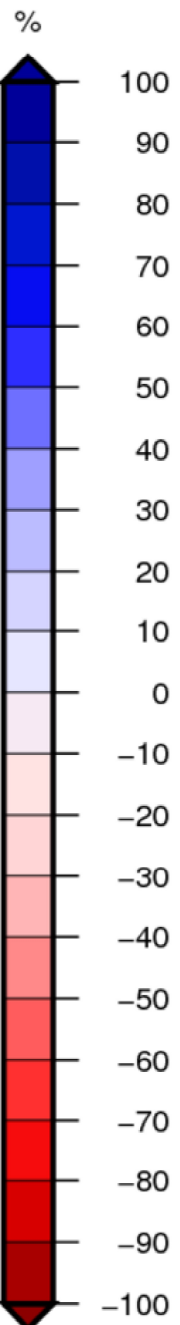

Bassin Rhône-Méditerranée

Écart pondéré à la normale 1981/2020 de l'indice d'humidité des sols

Le 1er juin 2021

produit élaboré le 02 Juin 2021

Fond de Carte © IGN