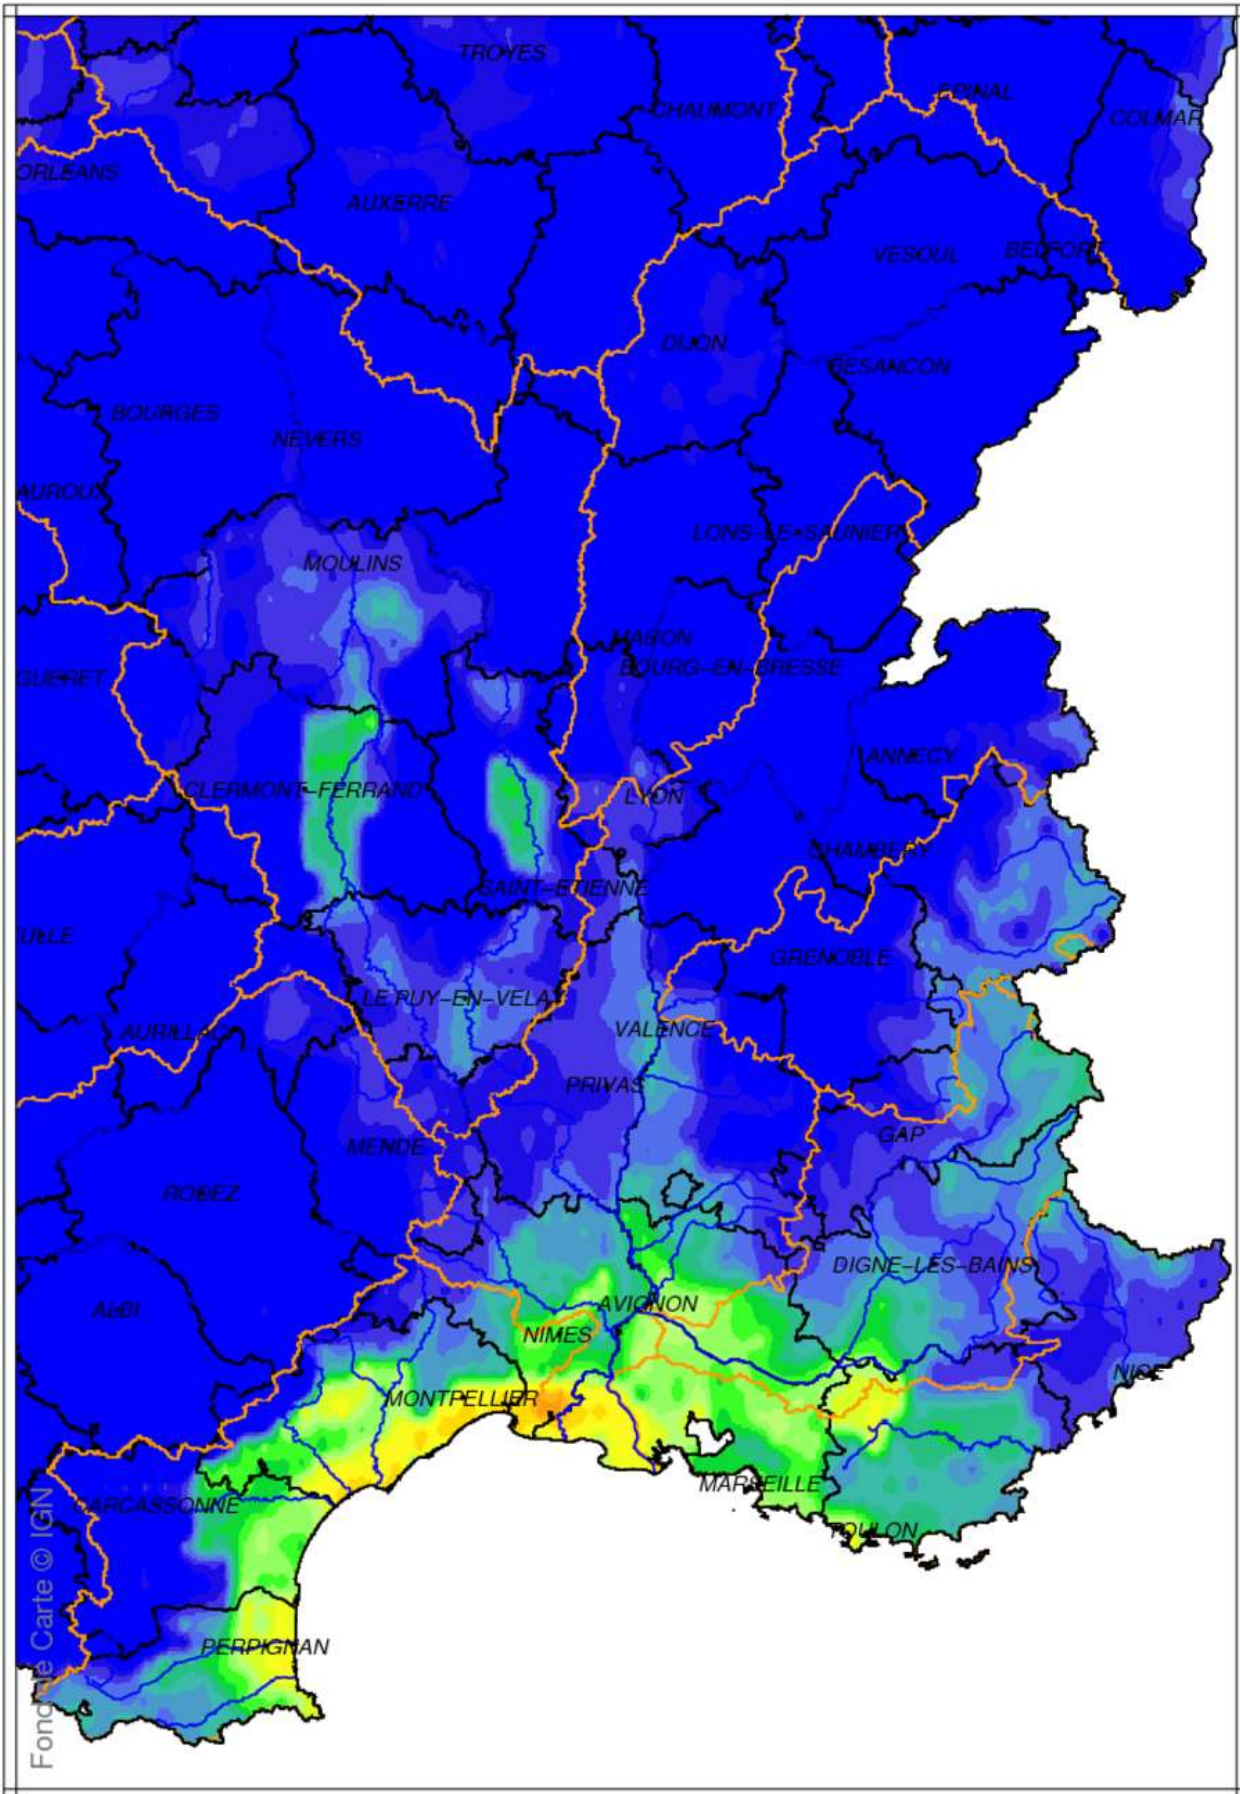

Bassin Rhône-Méditerranée

Indice d humidité des sols

Le 1er février 2021

produit élaboré le 02 Février 2021

Fond de Carte © IGN

Bassin Rhône-Méditerranée

Ecart pondéré à la normale 1981/2020 de l'indice d'humidité des sols

Le 1er février 2021