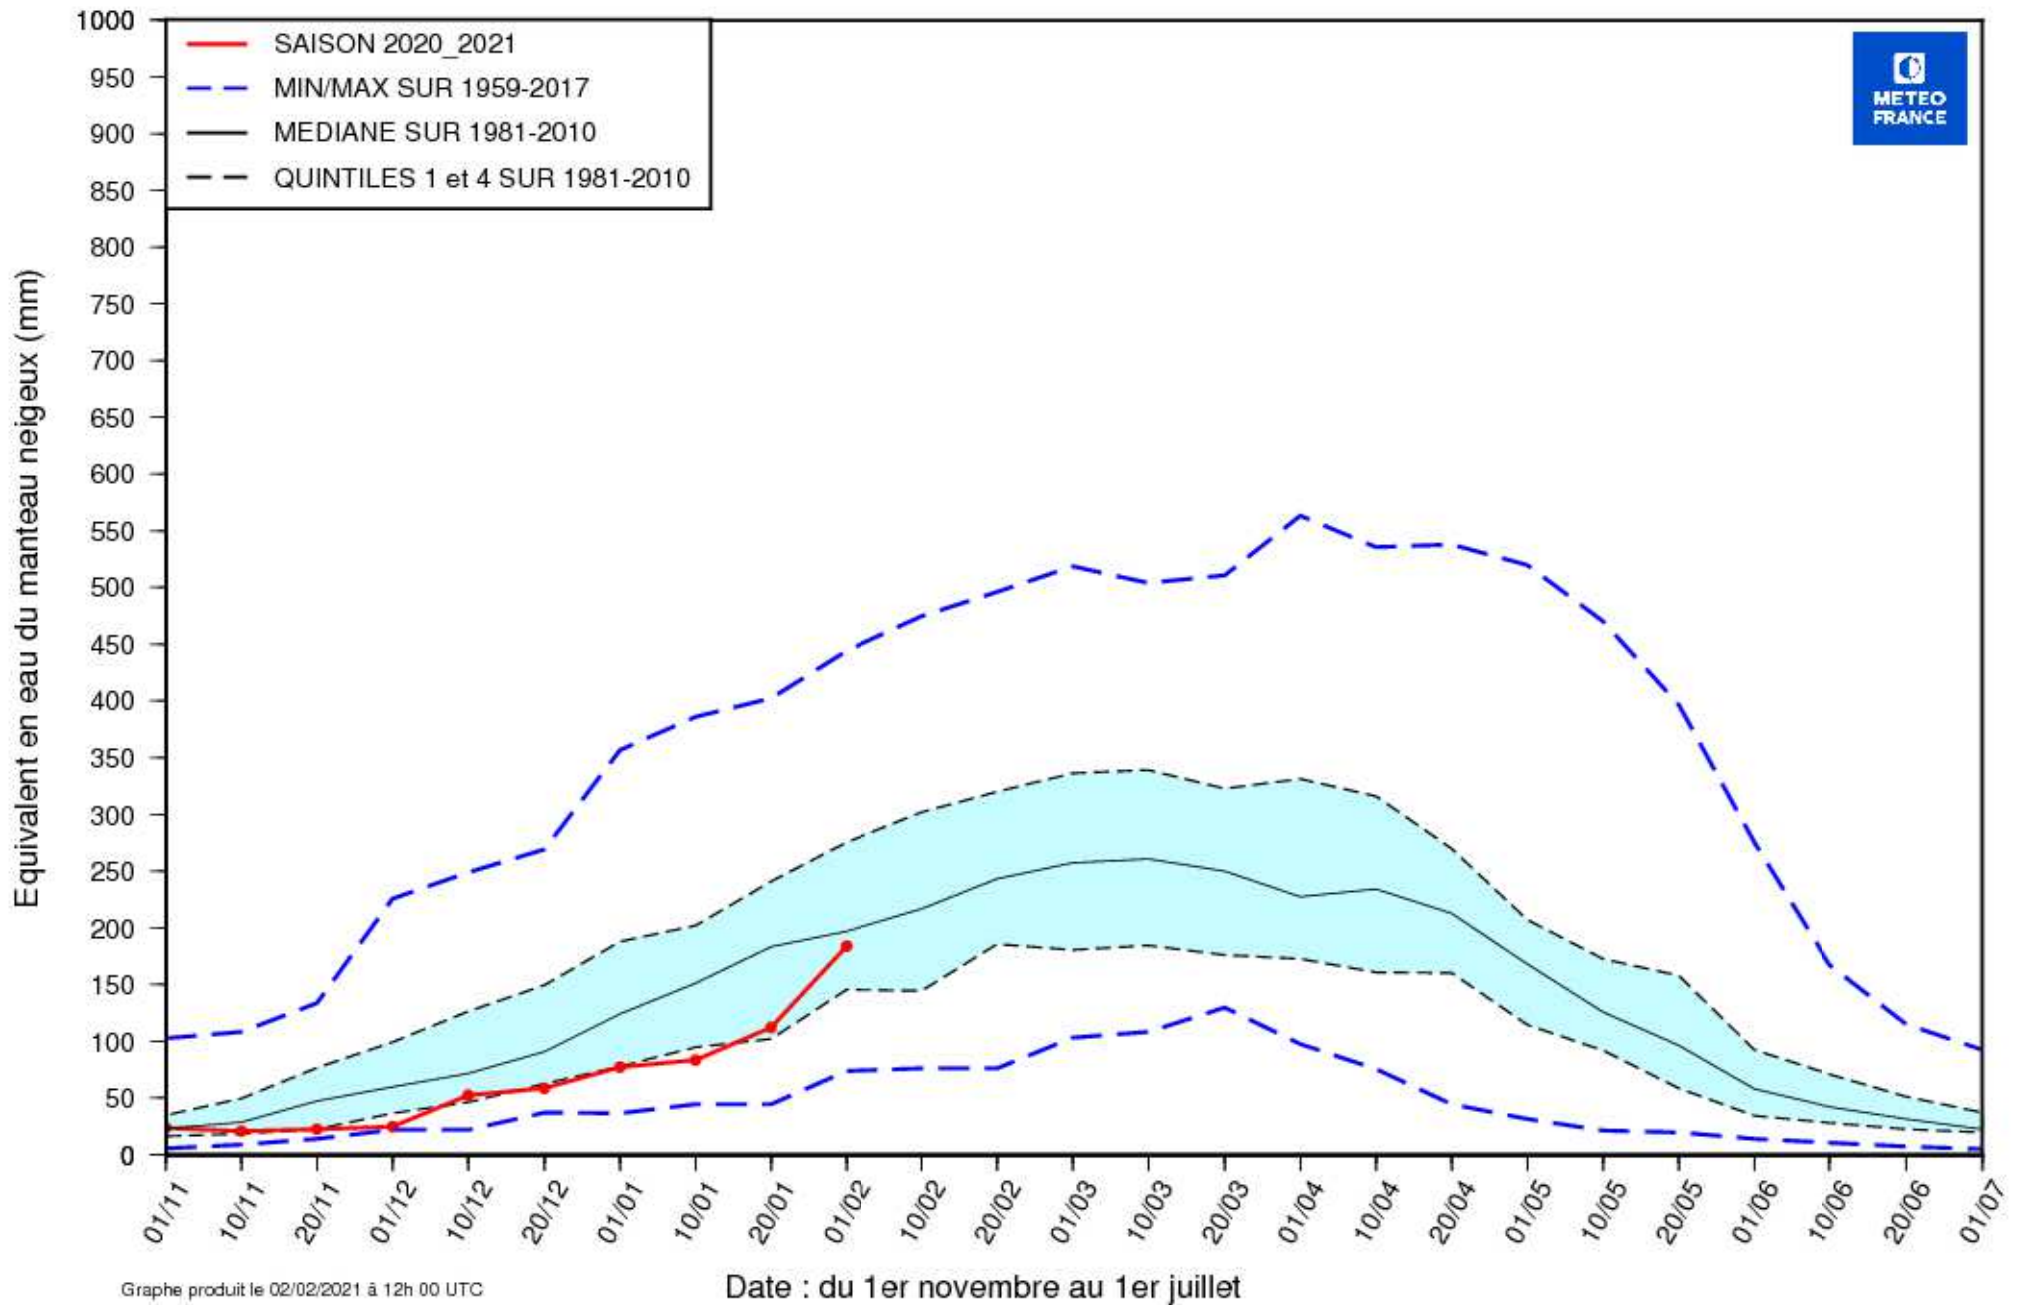

EQUIVALENT EN EAU DU MANTEAU NEIGEUX (MODELE SIM2)

ALPES (Altitude > 1000 m.)

EQUIVALENT EN EAU DU MANTEAU NEIGEUX (MODELE SIM2)

ALPES DU NORD (Altitude > 1000 m.)

EQUIVALENT EN EAU DU MANTEAU NEIGEUX (MODELE SIM2)

ALPES DU SUD (Altitude > 1000 m.)

EQUIVALENT EN EAU DU MANTEAU NEIGEUX (MODELE SIM2)

DEPARTEMENT 66 (Altitude > 1000 m.)