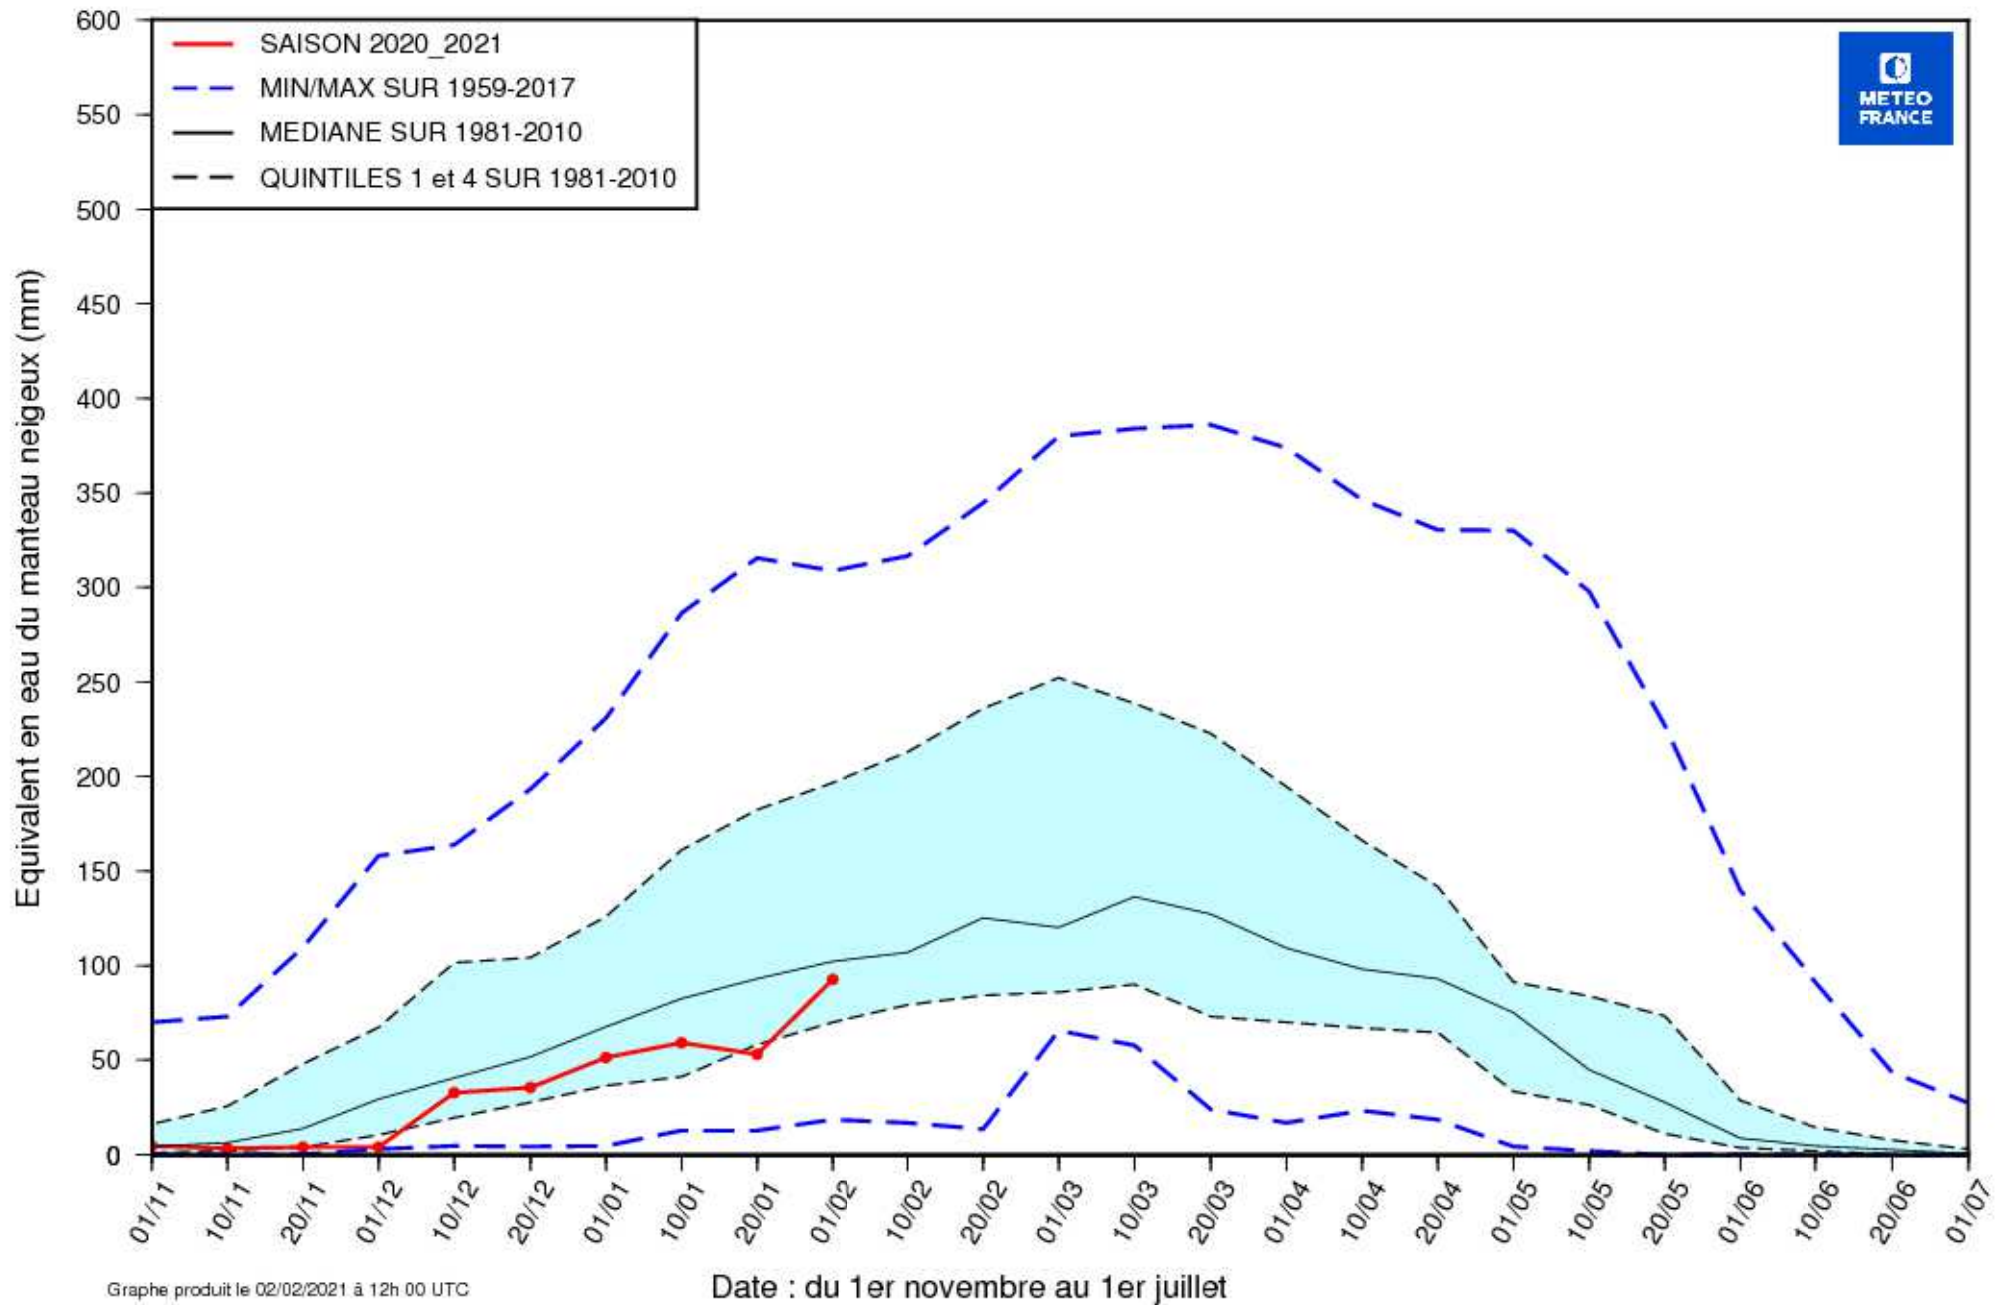

EQUIVALENT EN EAU DU MANTEAU NEIGEUX (MODELE SIM2)

ALPES (Altitude > 1000 m.)

EQUIVALENT EN EAU DU MANTEAU NEIGEUX (MODELE SIM2)

ALPES DU NORD (Altitude > 1000 m.)

EQUIVALENT EN EAU DU MANTEAU NEIGEUX (MODELE SIM2)

ALPES DU SUD (Altitude > 1000 m.)

EQUIVALENT EN EAU DU MANTEAU NEIGEUX (MODELE SIM2)

DEPARTEMENT 66 (Altitude > 1000 m.)