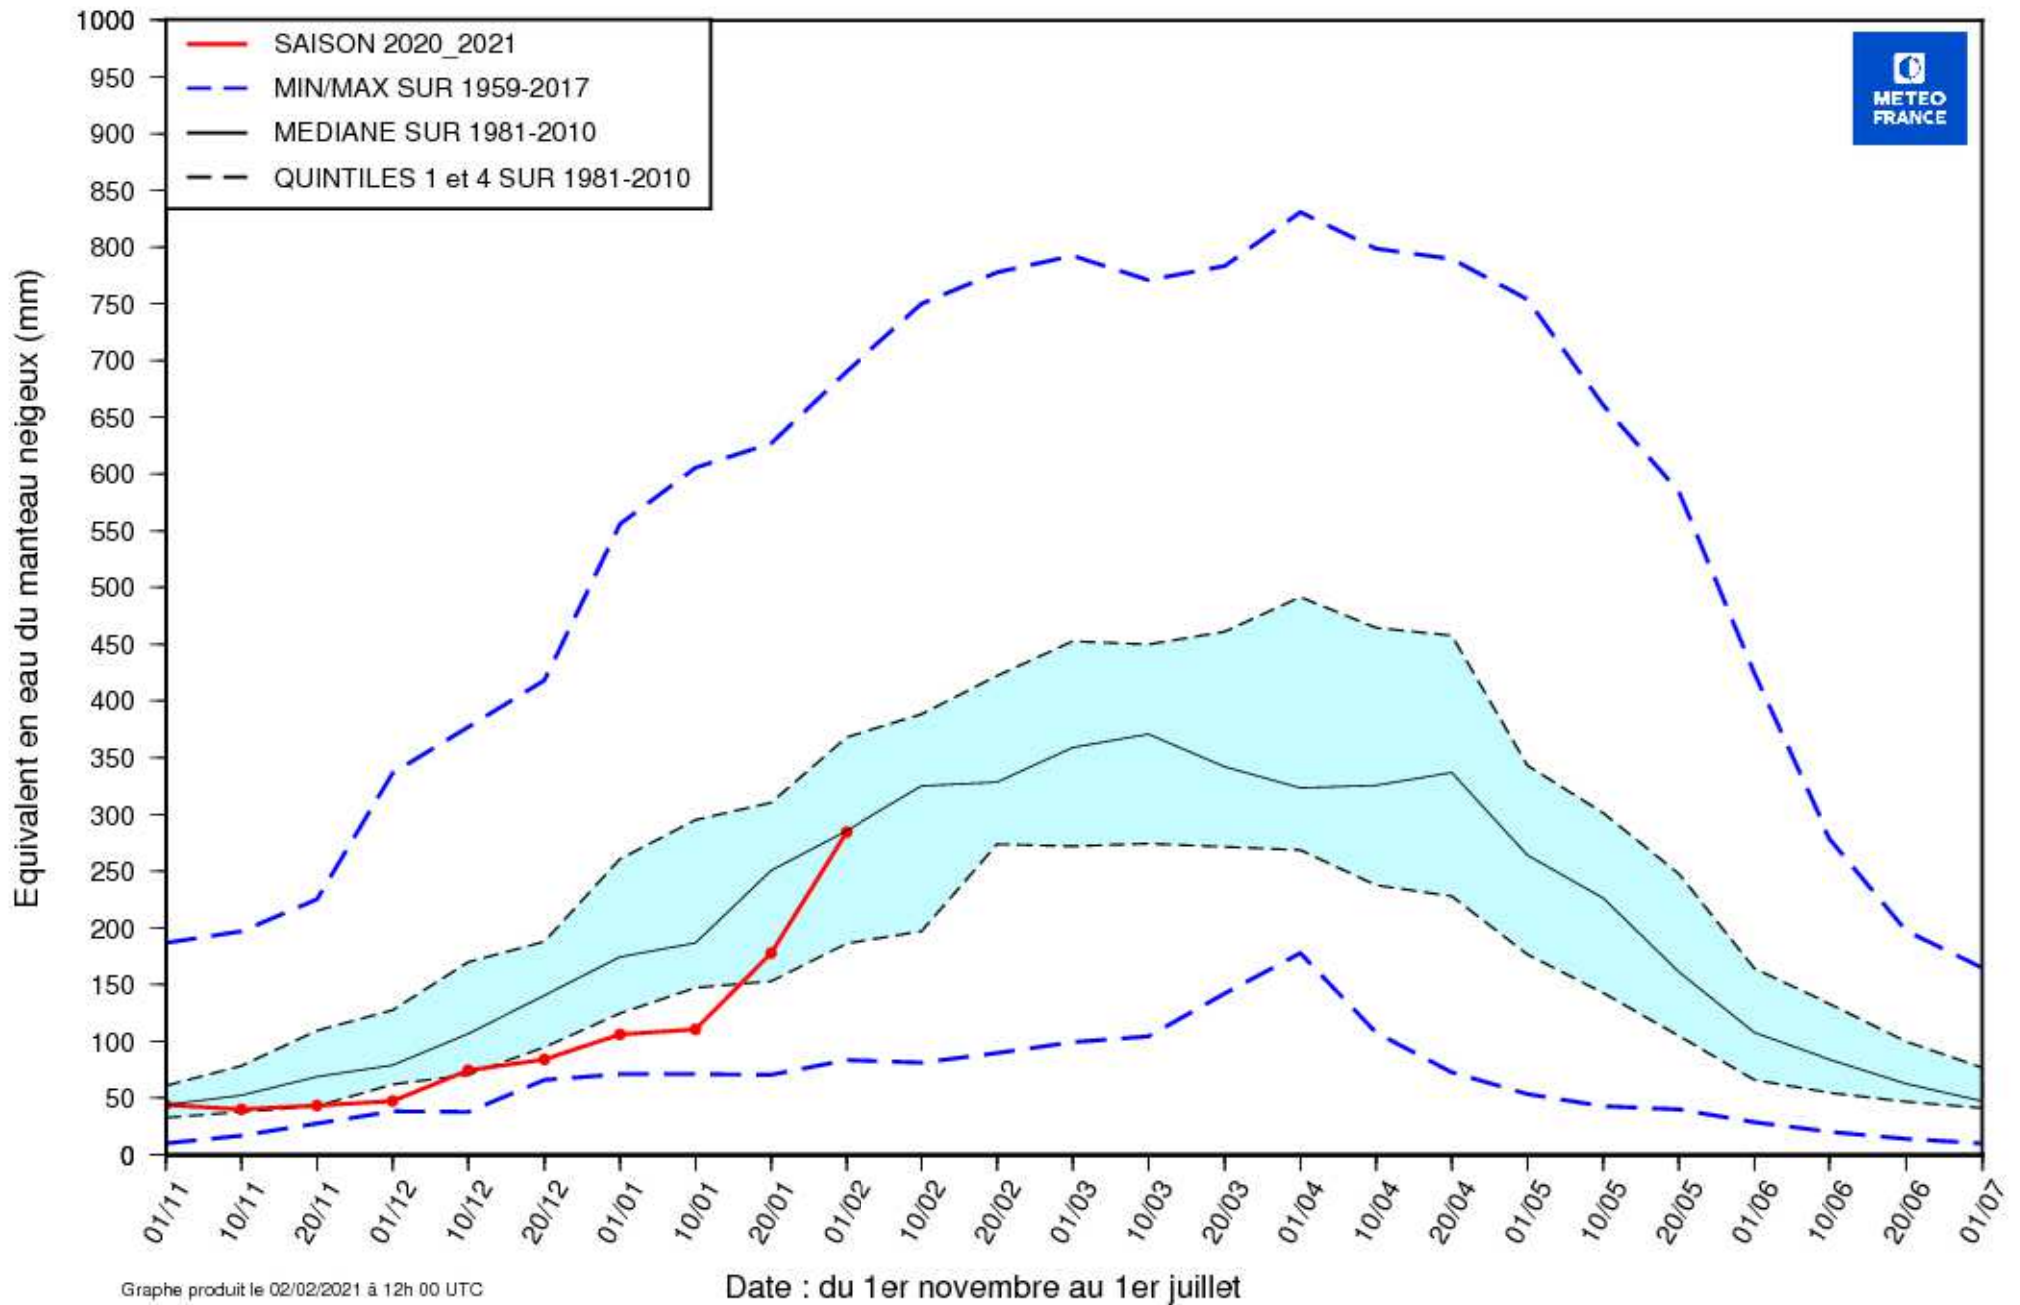

EQUIVALENT EN EAU DU MANTEAU NEIGEUX (MODELE SIM2)

ALPES (Altitude > 1000 m.)

EQUIVALENT EN EAU DU MANTEAU NEIGEUX (MODELE SIM2)

ALPES DU NORD (Altitude > 1000 m.)

EQUIVALENT EN EAU DU MANTEAU NEIGEUX (MODELE SIM2)

ALPES DU SUD (Altitude > 1000 m.)

EQUIVALENT EN EAU DU MANTEAU NEIGEUX (MODELE SIM2)

DEPARTEMENT 66 (Altitude > 1000 m.)