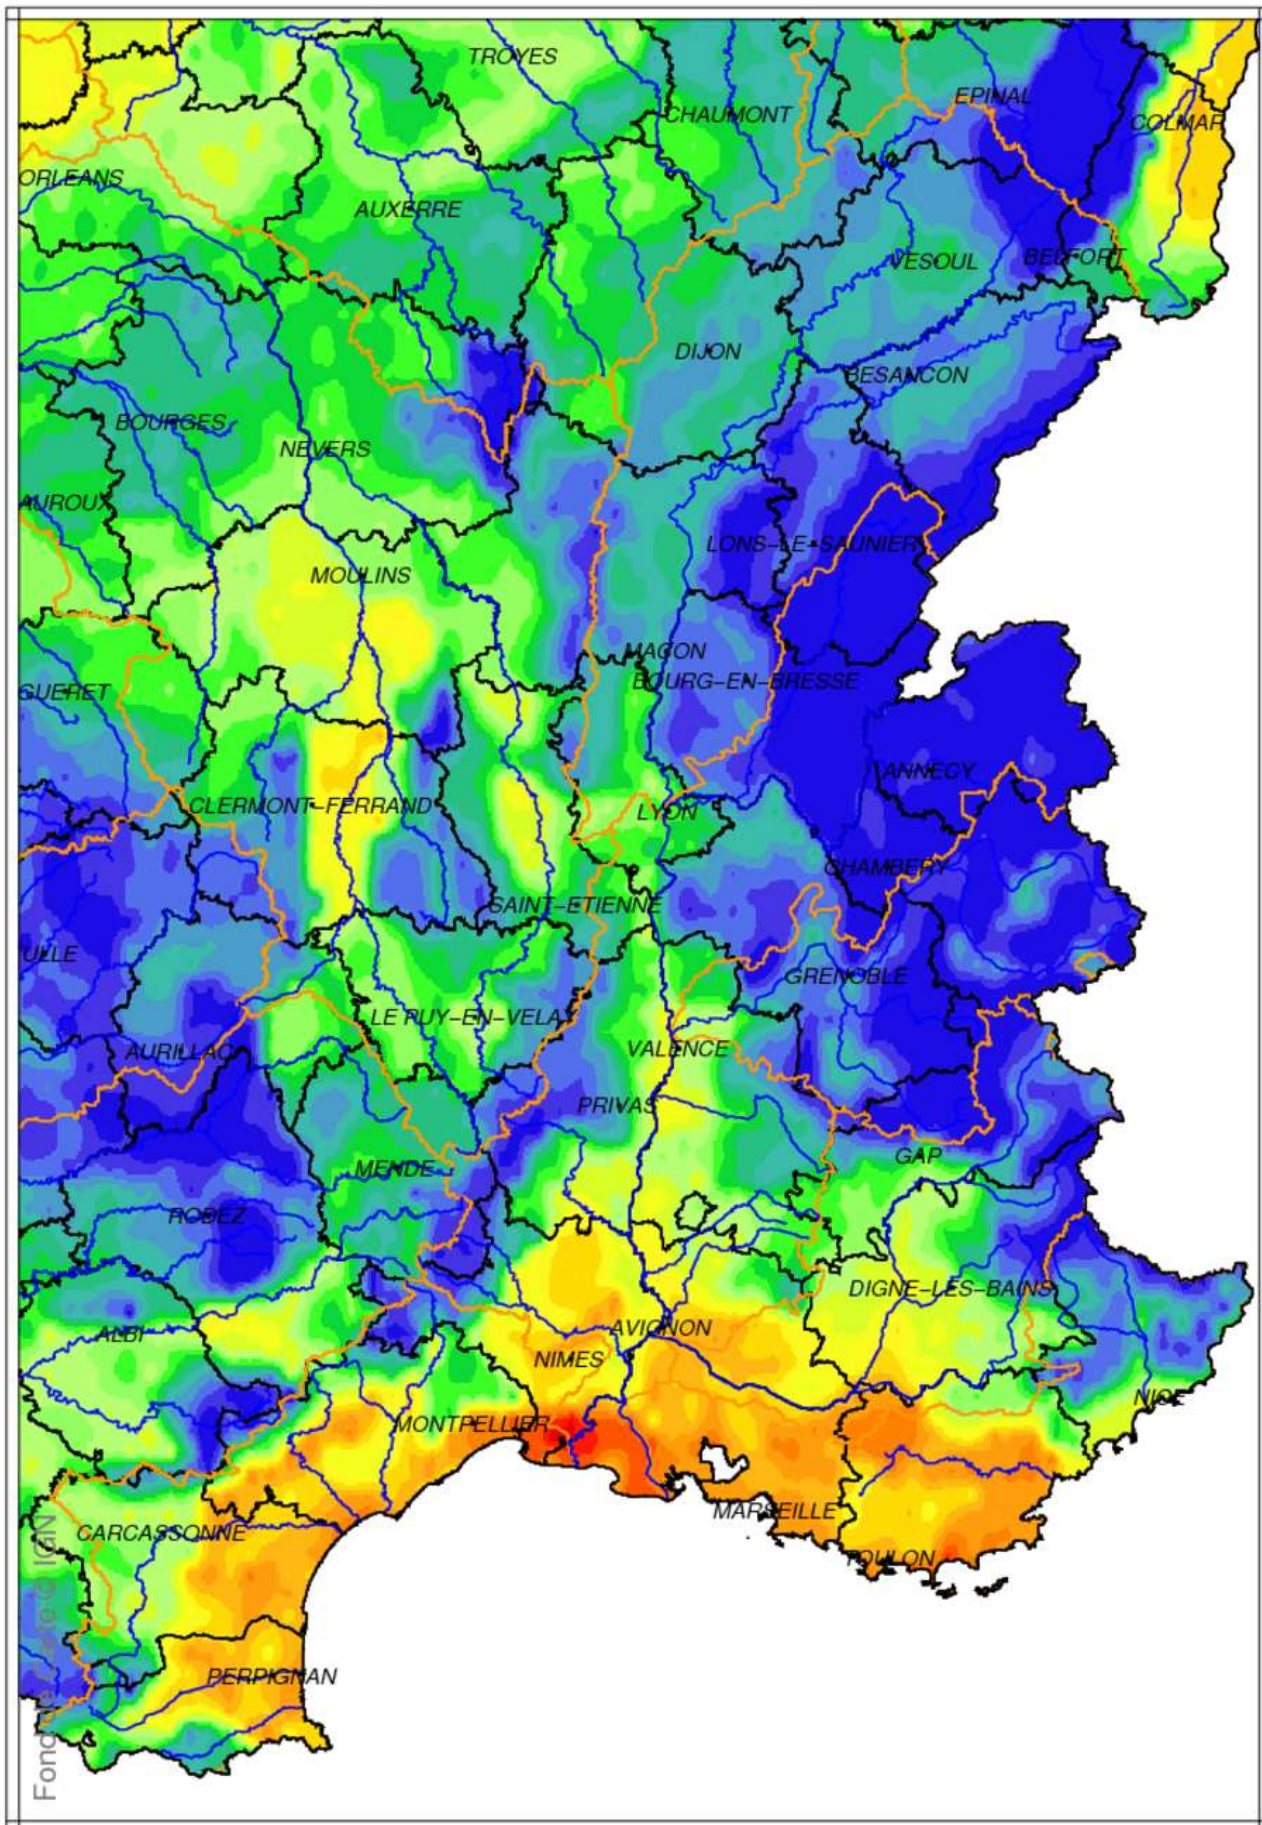

Bassin Rhône-Méditerranée

Indice d humidité des sols

Le 1er novembre 2020

produit élaboré le 02 Novembre 2020

Fond de carte IGN

Bassin Rhône-Méditerranée

Ecart pondéré à la normale 1981/2020 de l'indice d'humidité des sols