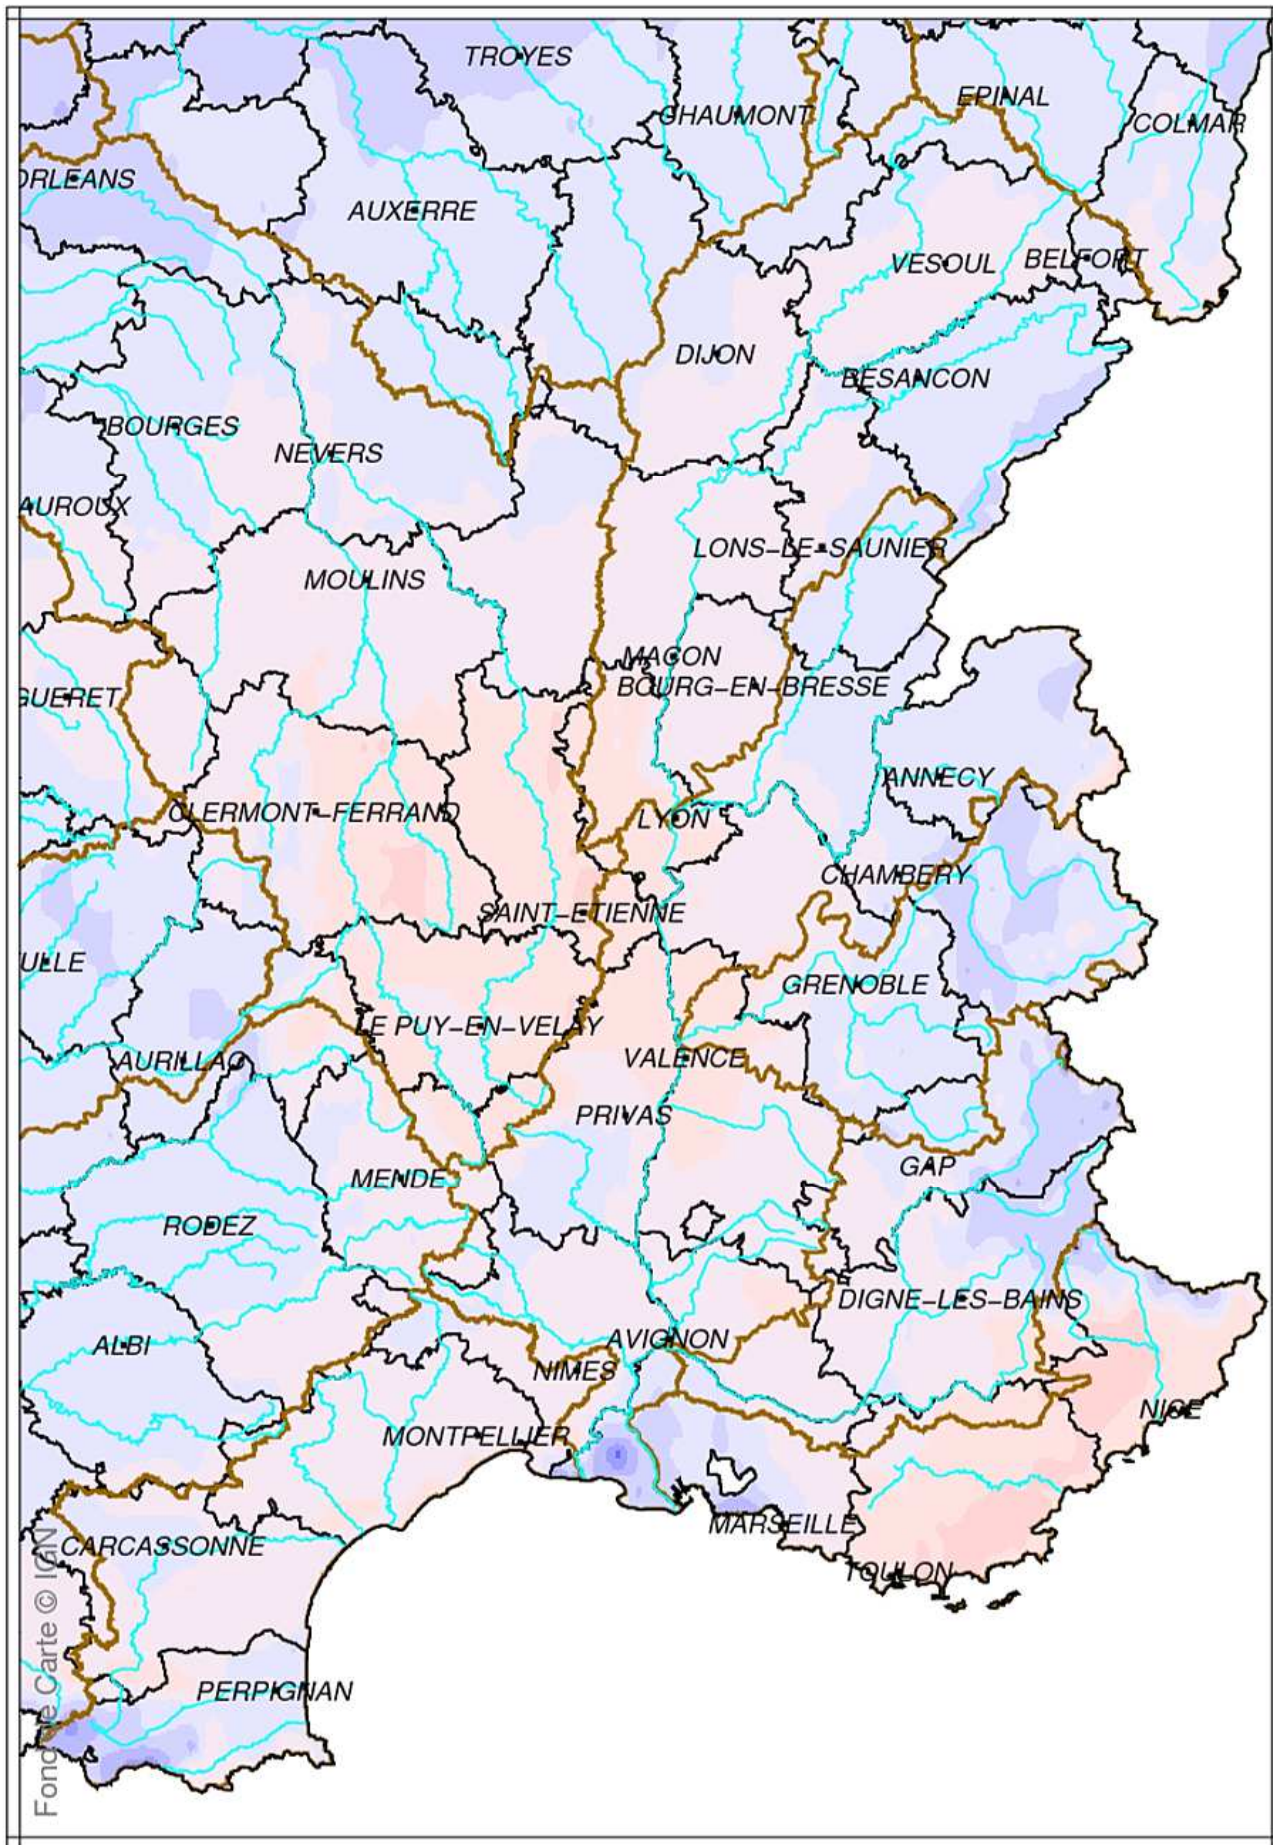

# Bassin Rhône Méditerranée

## Ecart pondéré à la normale 1981/2010 de l'indice d humidité des sols le 1 Mars 2020

produit élaboré le 02 Mars 2020

Fond de Carte © IGN