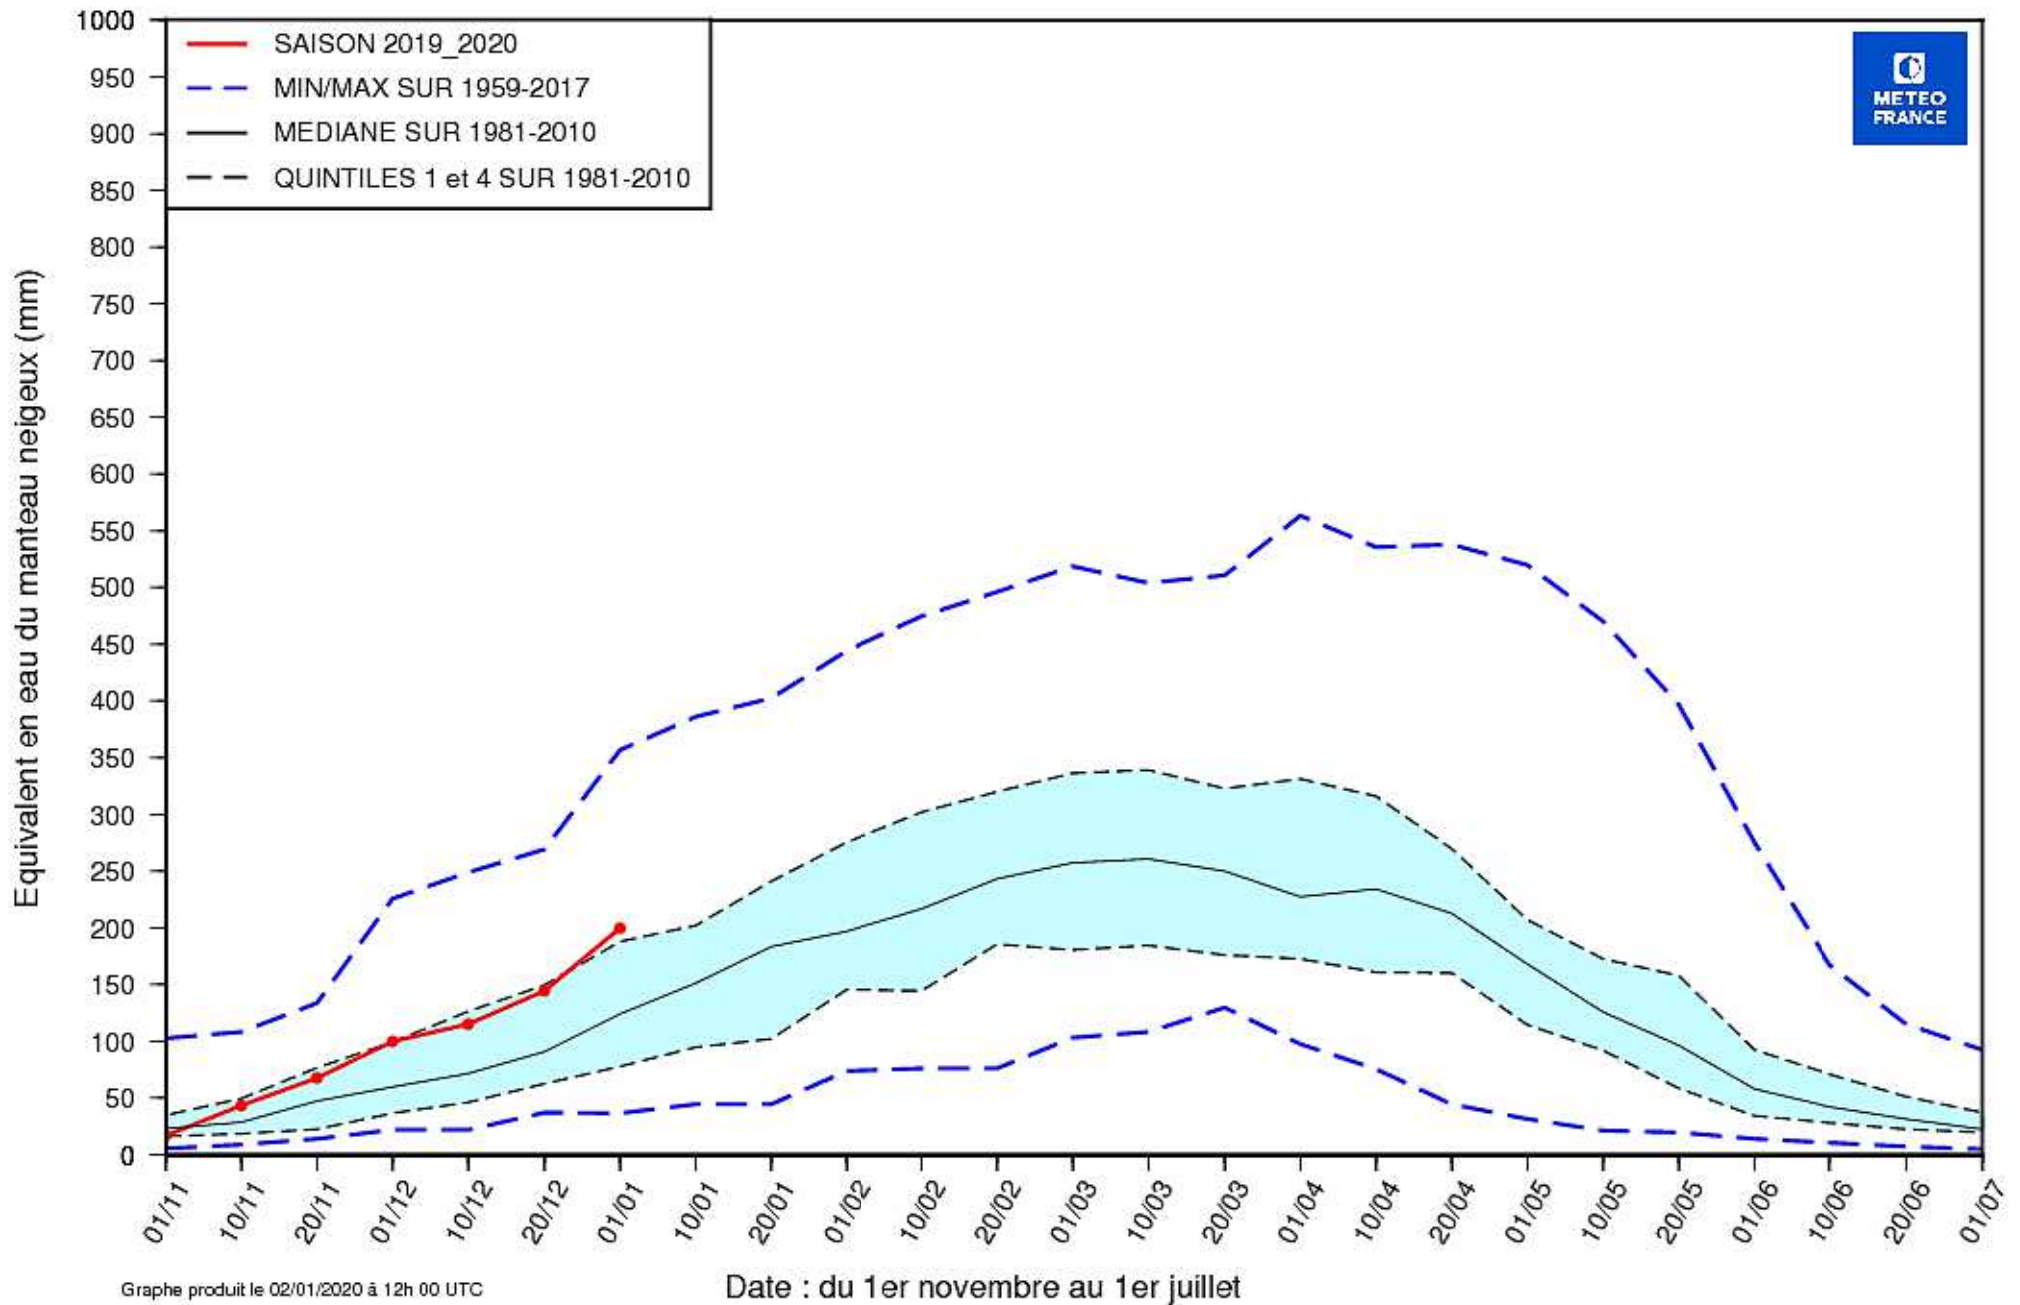

EQUIVALENT EN EAU DU MANTEAU NEIGEUX (MODELE SIM2)

ALPES (Altitude > 1000 m.)

EQUIVALENT EN EAU DU MANTEAU NEIGEUX (MODELE SIM2)

ALPES DU NORD (Altitude > 1000 m.)

EQUIVALENT EN EAU DU MANTEAU NEIGEUX (MODELE SIM2)

ALPES DU SUD (Altitude > 1000 m.)

EQUIVALENT EN EAU DU MANTEAU NEIGEUX (MODELE SIM2)

DEPARTEMENT 66 (Altitude > 1000 m.)