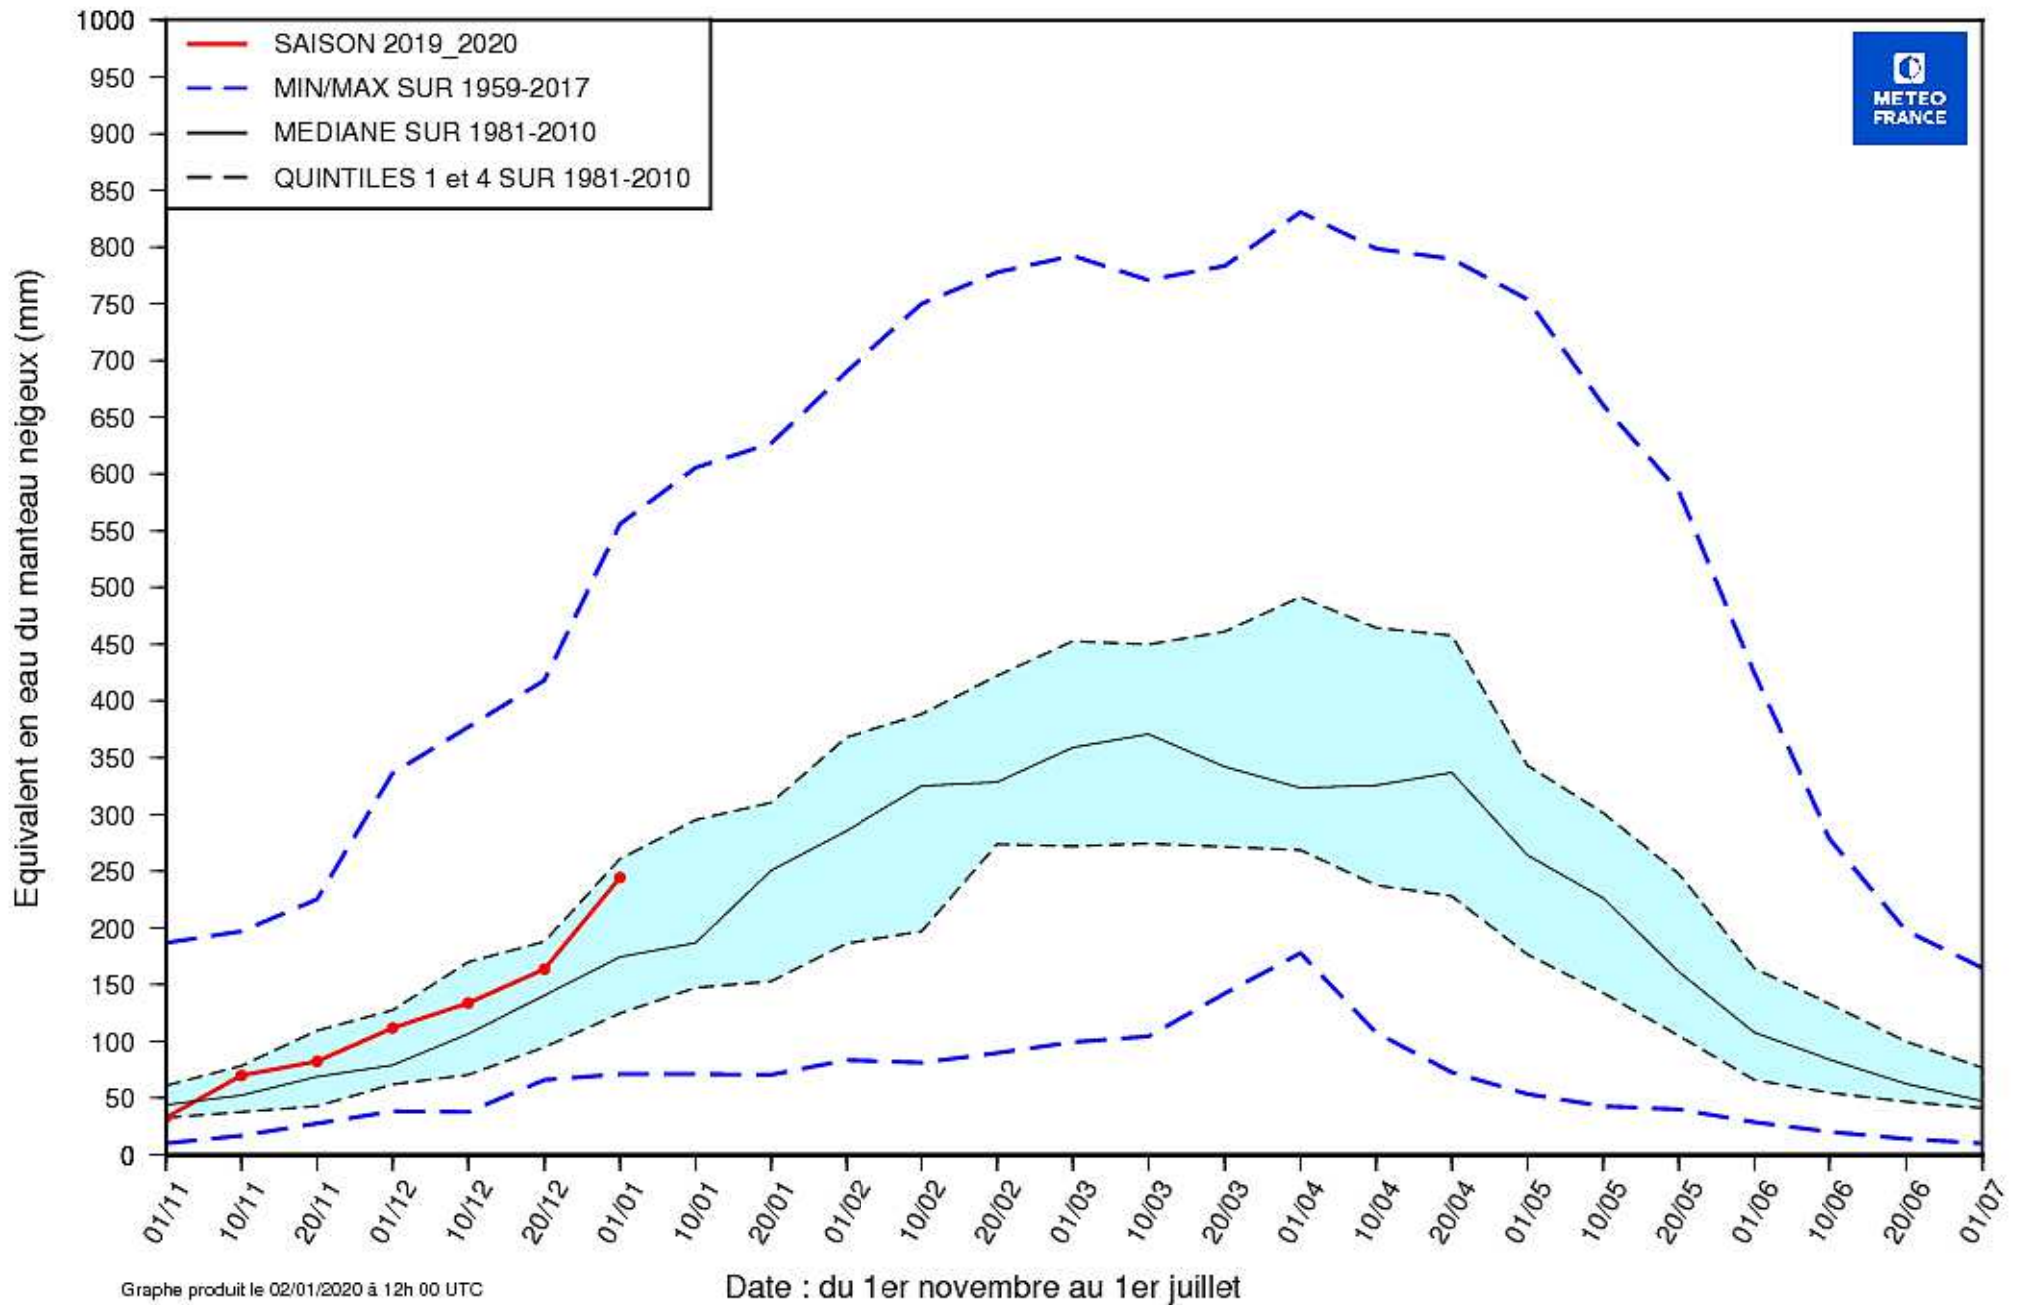

EQUIVALENT EN EAU DU MANTEAU NEIGEUX (MODELE SIM2)

ALPES (Altitude > 1000 m.)

EQUIVALENT EN EAU DU MANTEAU NEIGEUX (MODELE SIM2)

ALPES DU NORD (Altitude > 1000 m.)

EQUIVALENT EN EAU DU MANTEAU NEIGEUX (MODELE SIM2)

ALPES DU SUD (Altitude > 1000 m.)

EQUIVALENT EN EAU DU MANTEAU NEIGEUX (MODELE SIM2)

DEPARTEMENT 66 (Altitude > 1000 m.)