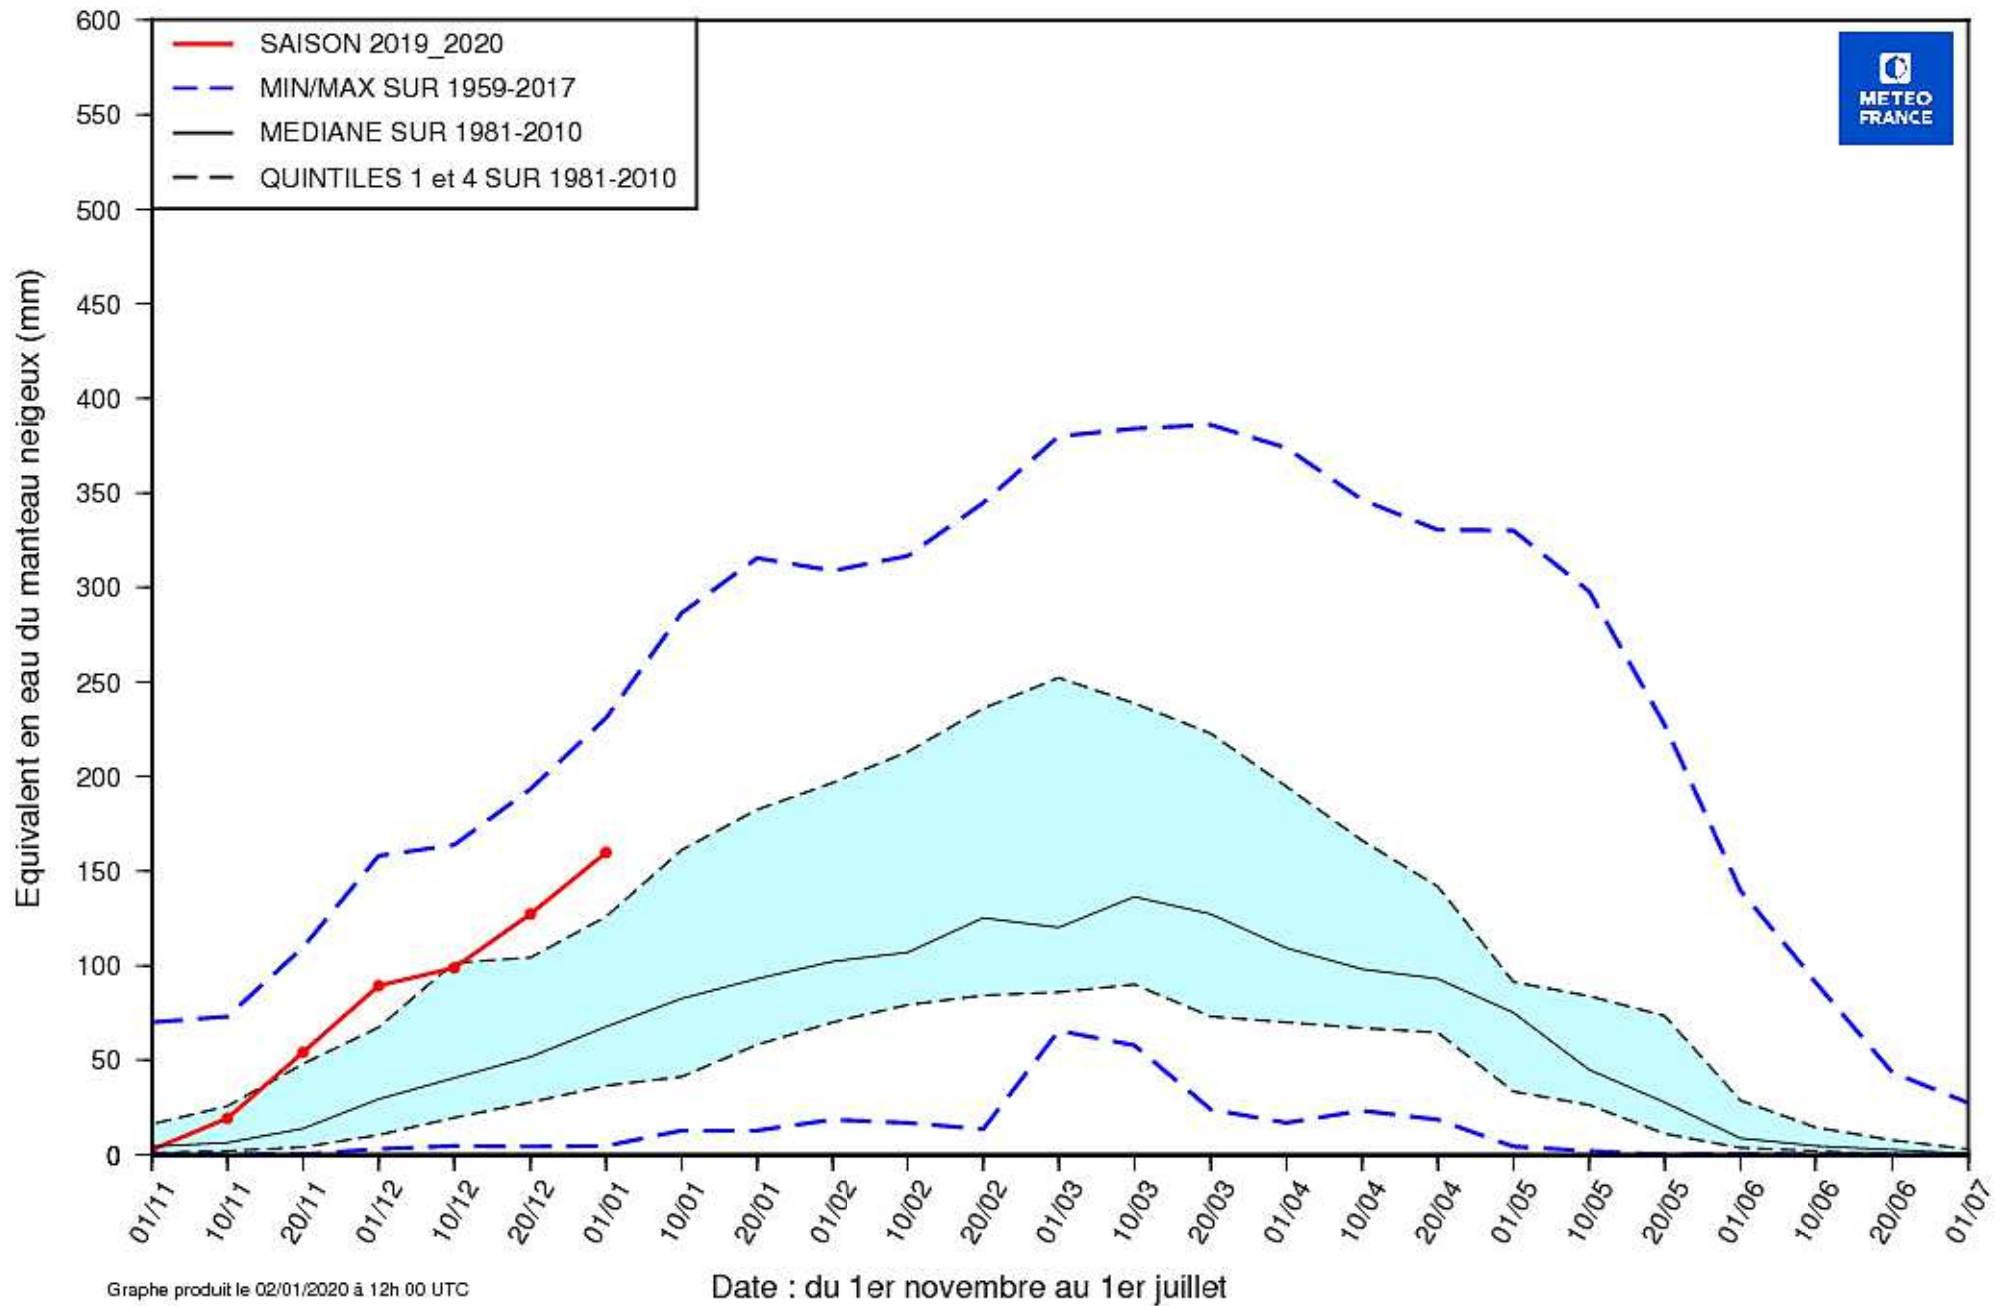

EQUIVALENT EN EAU DU MANTEAU NEIGEUX (MODELE SIM2)

ALPES (Altitude > 1000 m.)

EQUIVALENT EN EAU DU MANTEAU NEIGEUX (MODELE SIM2)

ALPES DU NORD (Altitude > 1000 m.)

EQUIVALENT EN EAU DU MANTEAU NEIGEUX (MODELE SIM2)

ALPES DU SUD (Altitude > 1000 m.)

EQUIVALENT EN EAU DU MANTEAU NEIGEUX (MODELE SIM2)

DEPARTEMENT 66 (Altitude > 1000 m.)