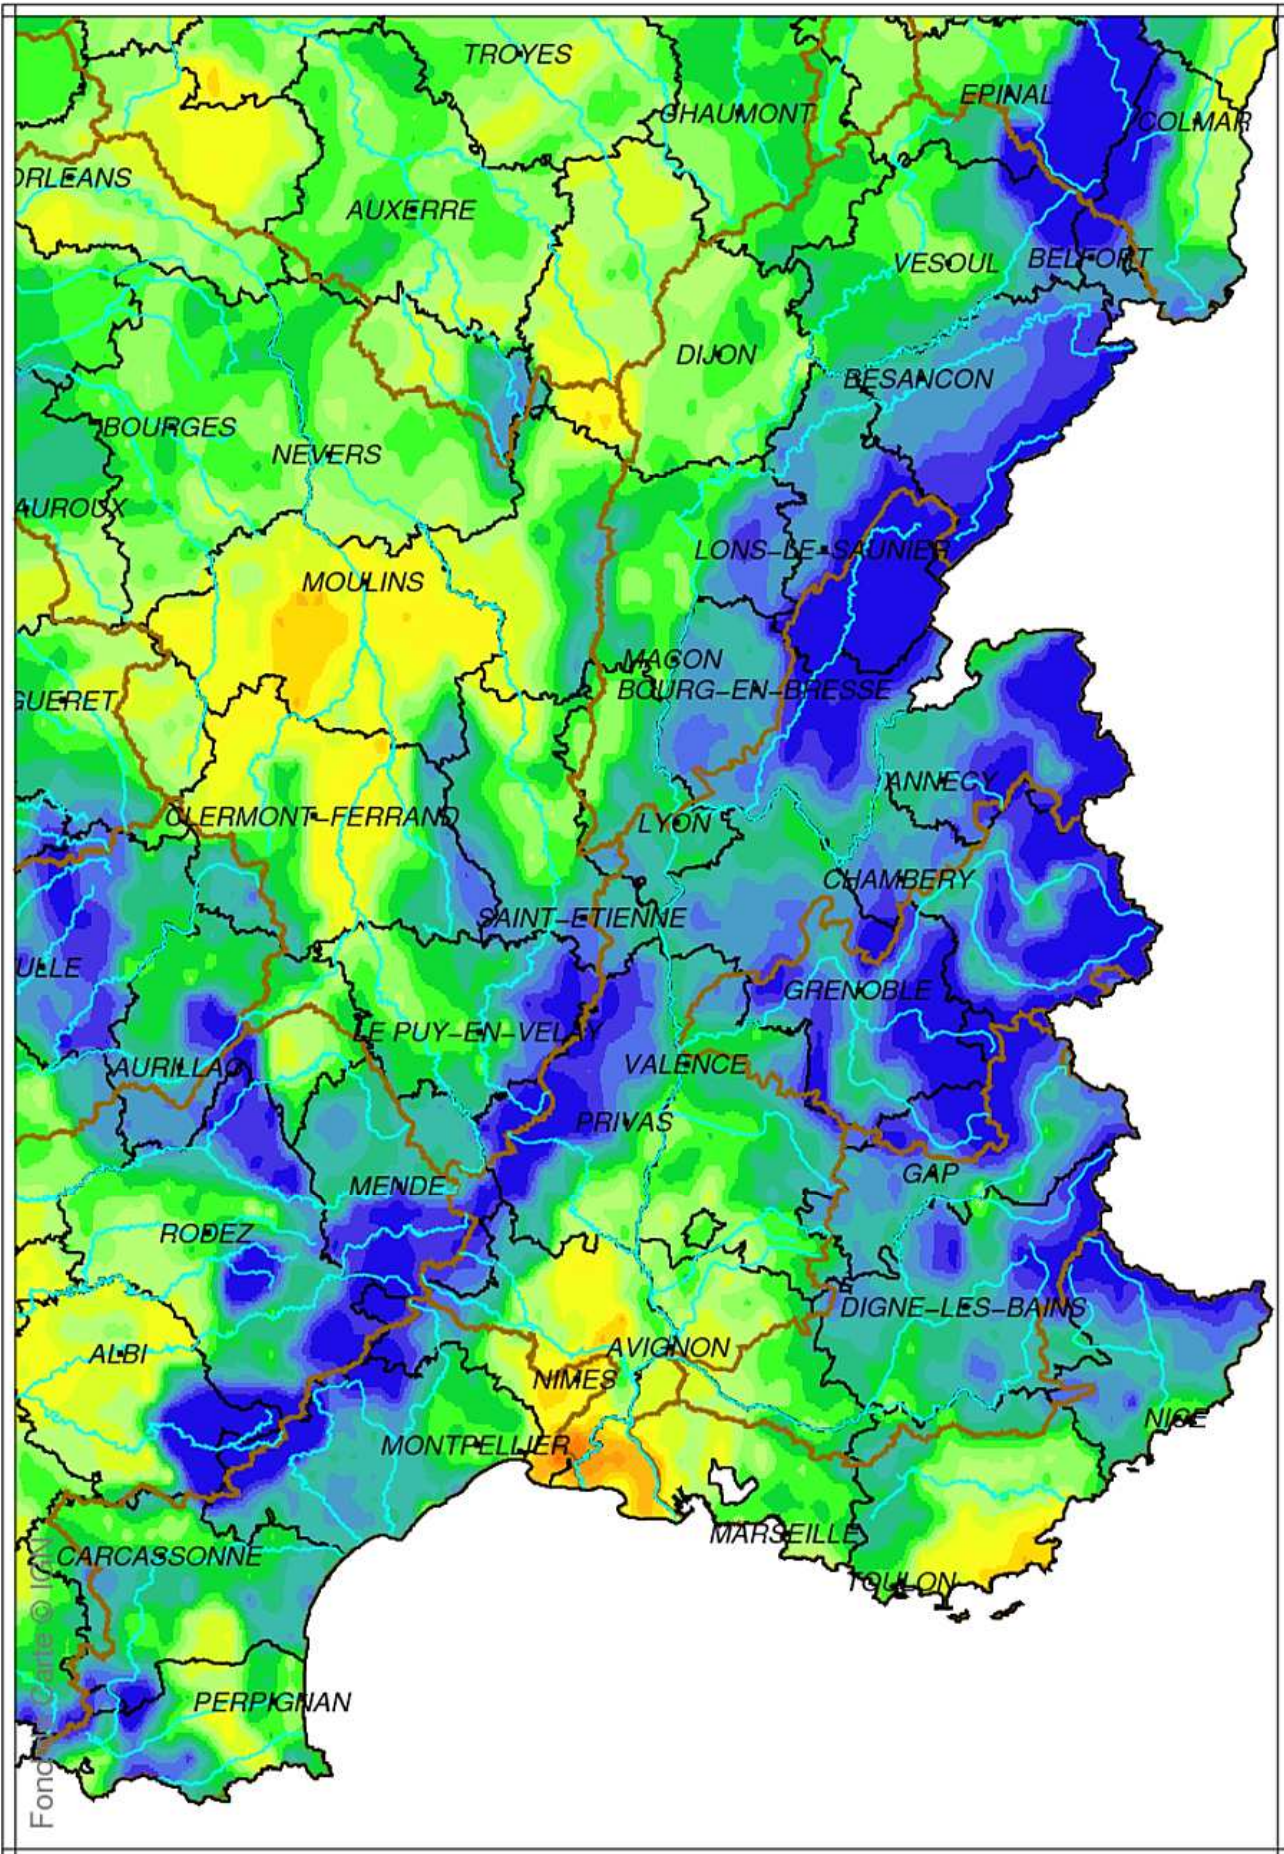

Bassin Rhône Méditerranée

Indice d humidité des sols

le 1 Novembre 2019

produit élaboré le 02 Novembre 2019

Fond Cartes © IGN

Bassin Rhône Méditerranée

Ecart pondéré à la normale 1981/2010 de l'indice d'humidité des sols le 1 Novembre 2019

produit élaboré le 02 Novembre 2019

Fond de Carte © IGN