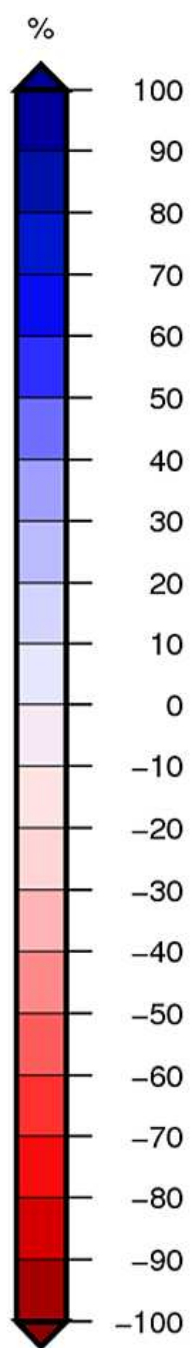

Bassin Rhône Méditerranée

Indice d humidité des sols

le 1 Novembre 2019

produit élaboré le 02 Novembre 2019

Fond Cartes © IGN

Bassin Rhône Méditerranée

Ecart pondéré à la normale 1981/2010 de l'indice d'humidité des sols le 1 Novembre 2019

produit élaboré le 02 Novembre 2019

Fond de Carte © IGN