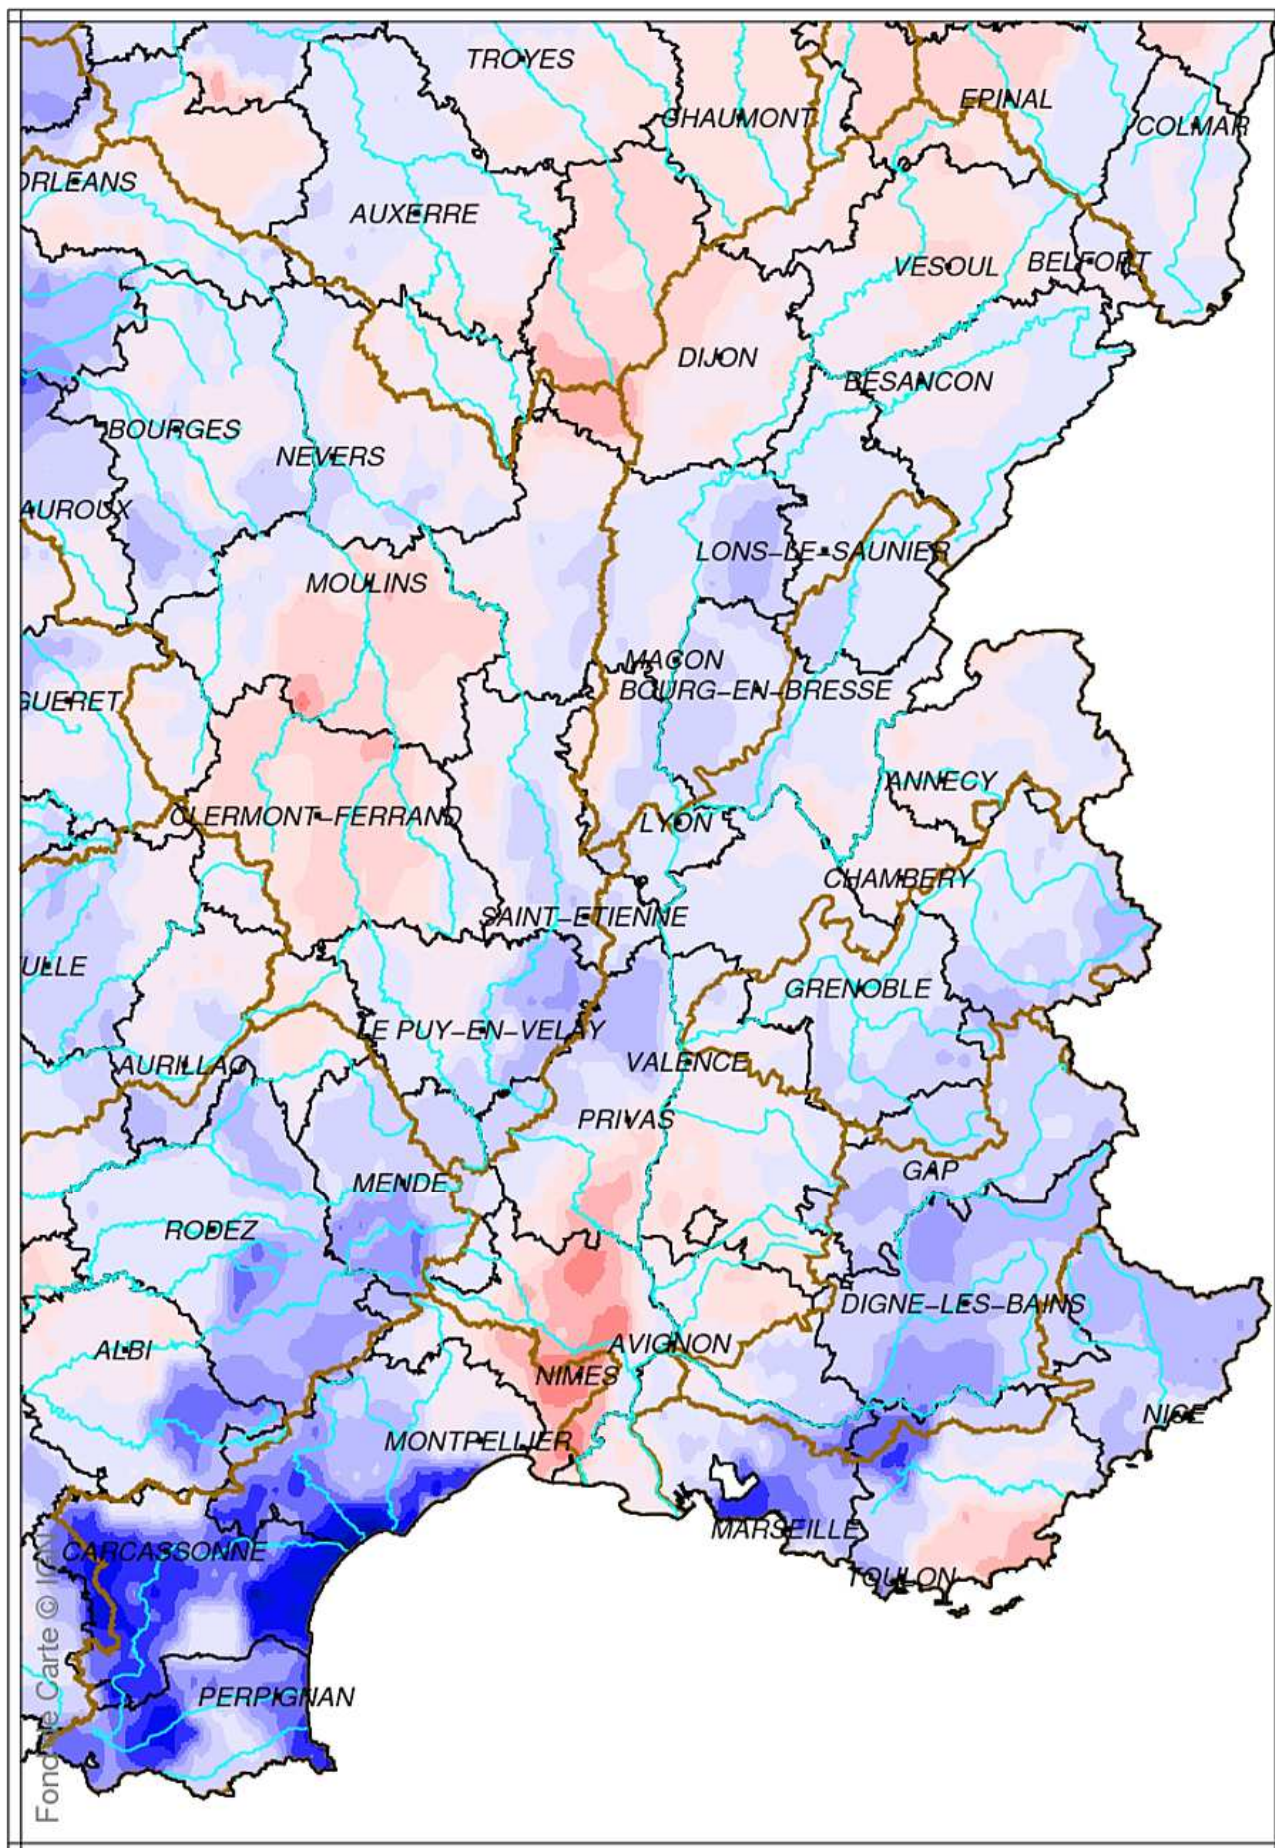

Bassin Rhône Méditerranée

Indice d humidité des sols

le 1 Novembre 2019

produit élaboré le 02 Novembre 2019

Fond Cartes © IGN

Bassin Rhône Méditerranée

Ecart pondéré à la normale 1981/2010 de l'indice d'humidité des sols le 1 Novembre 2019

produit élaboré le 02 Novembre 2019

Fond de Carte © IGN