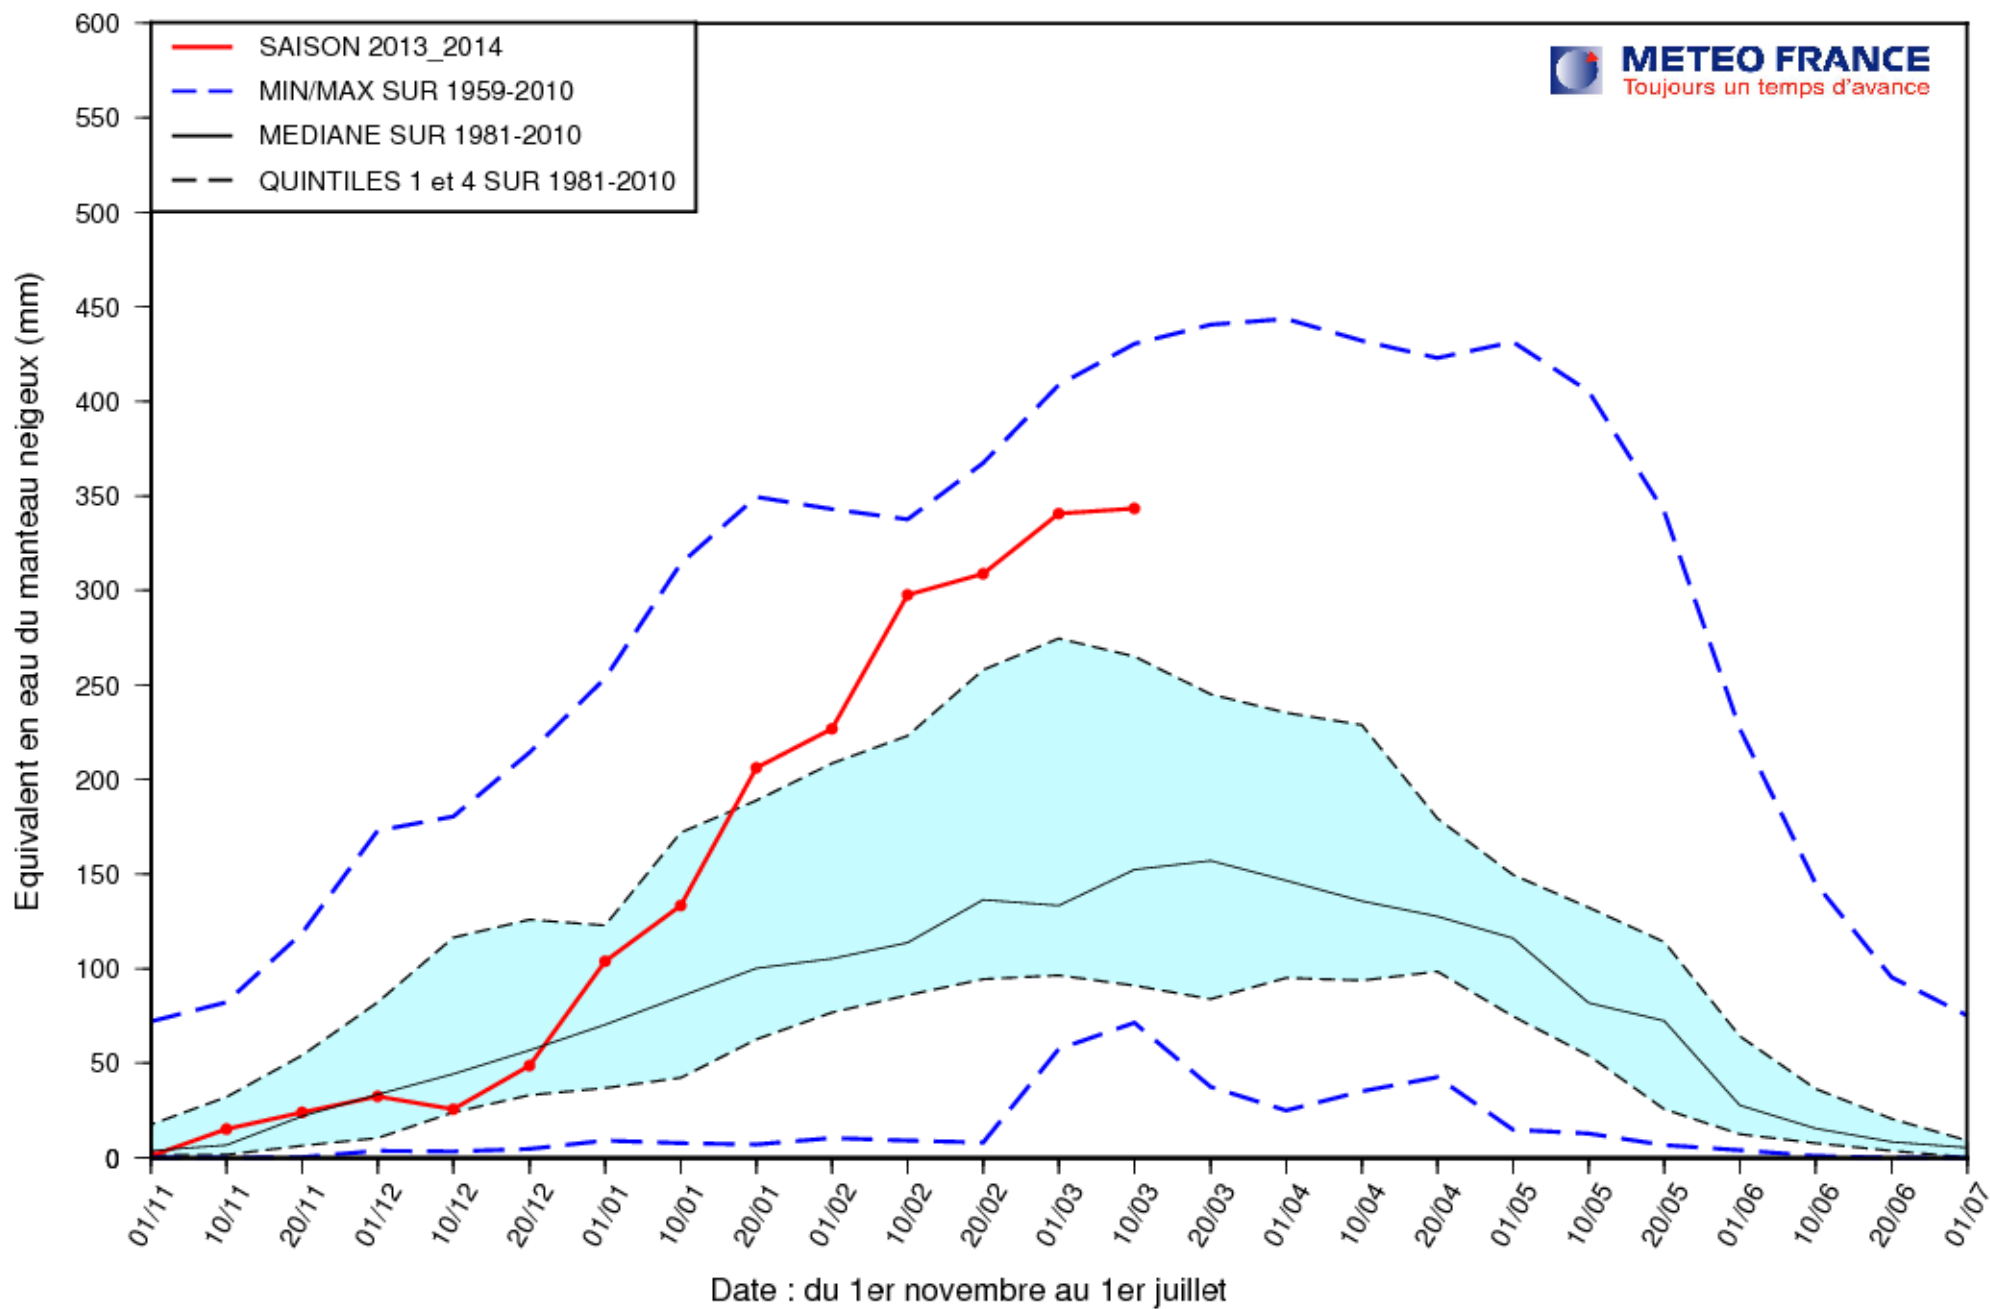

EQUIVALENT EN EAU DU MANTEAU NEIGEUX (MODELE SIM)

ALPES DU NORD (Altitude > 1000 m.)

EQUIVALENT EN EAU DU MANTEAU NEIGEUX (MODELE SIM)

ALPES DU SUD (Altitude > 1000 m.)

EQUIVALENT EN EAU DU MANTEAU NEIGEUX (MODELE SIM)

DEPARTEMENT 66 (Altitude > 1000 m.)