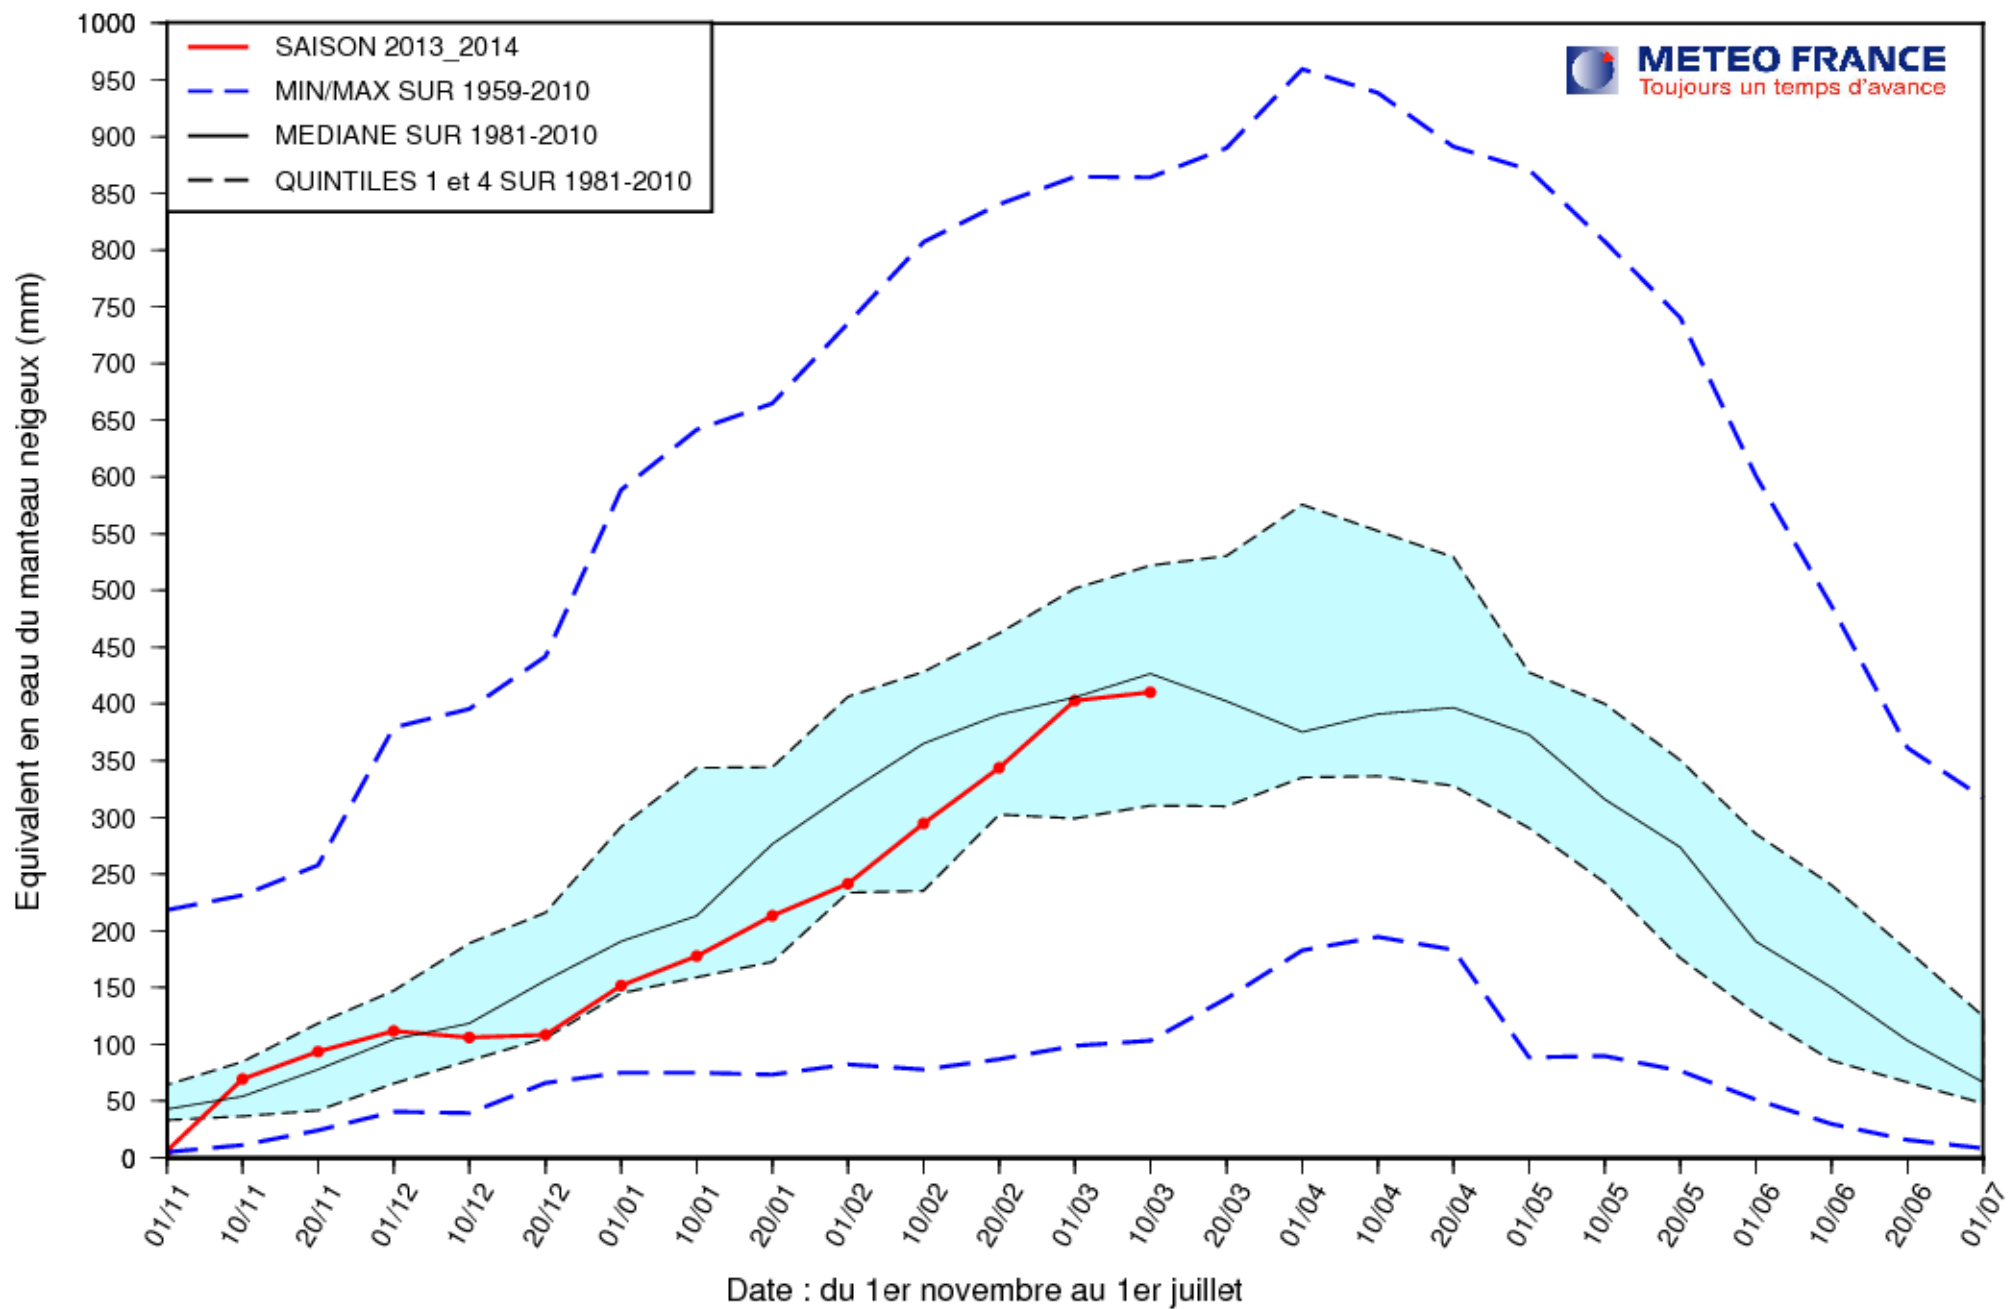

EQUIVALENT EN EAU DU MANTEAU NEIGEUX (MODELE SIM)

ALPES DU NORD (Altitude > 1000 m.)

EQUIVALENT EN EAU DU MANTEAU NEIGEUX (MODELE SIM)

ALPES DU SUD (Altitude > 1000 m.)

EQUIVALENT EN EAU DU MANTEAU NEIGEUX (MODELE SIM)

DEPARTEMENT 66 (Altitude > 1000 m.)