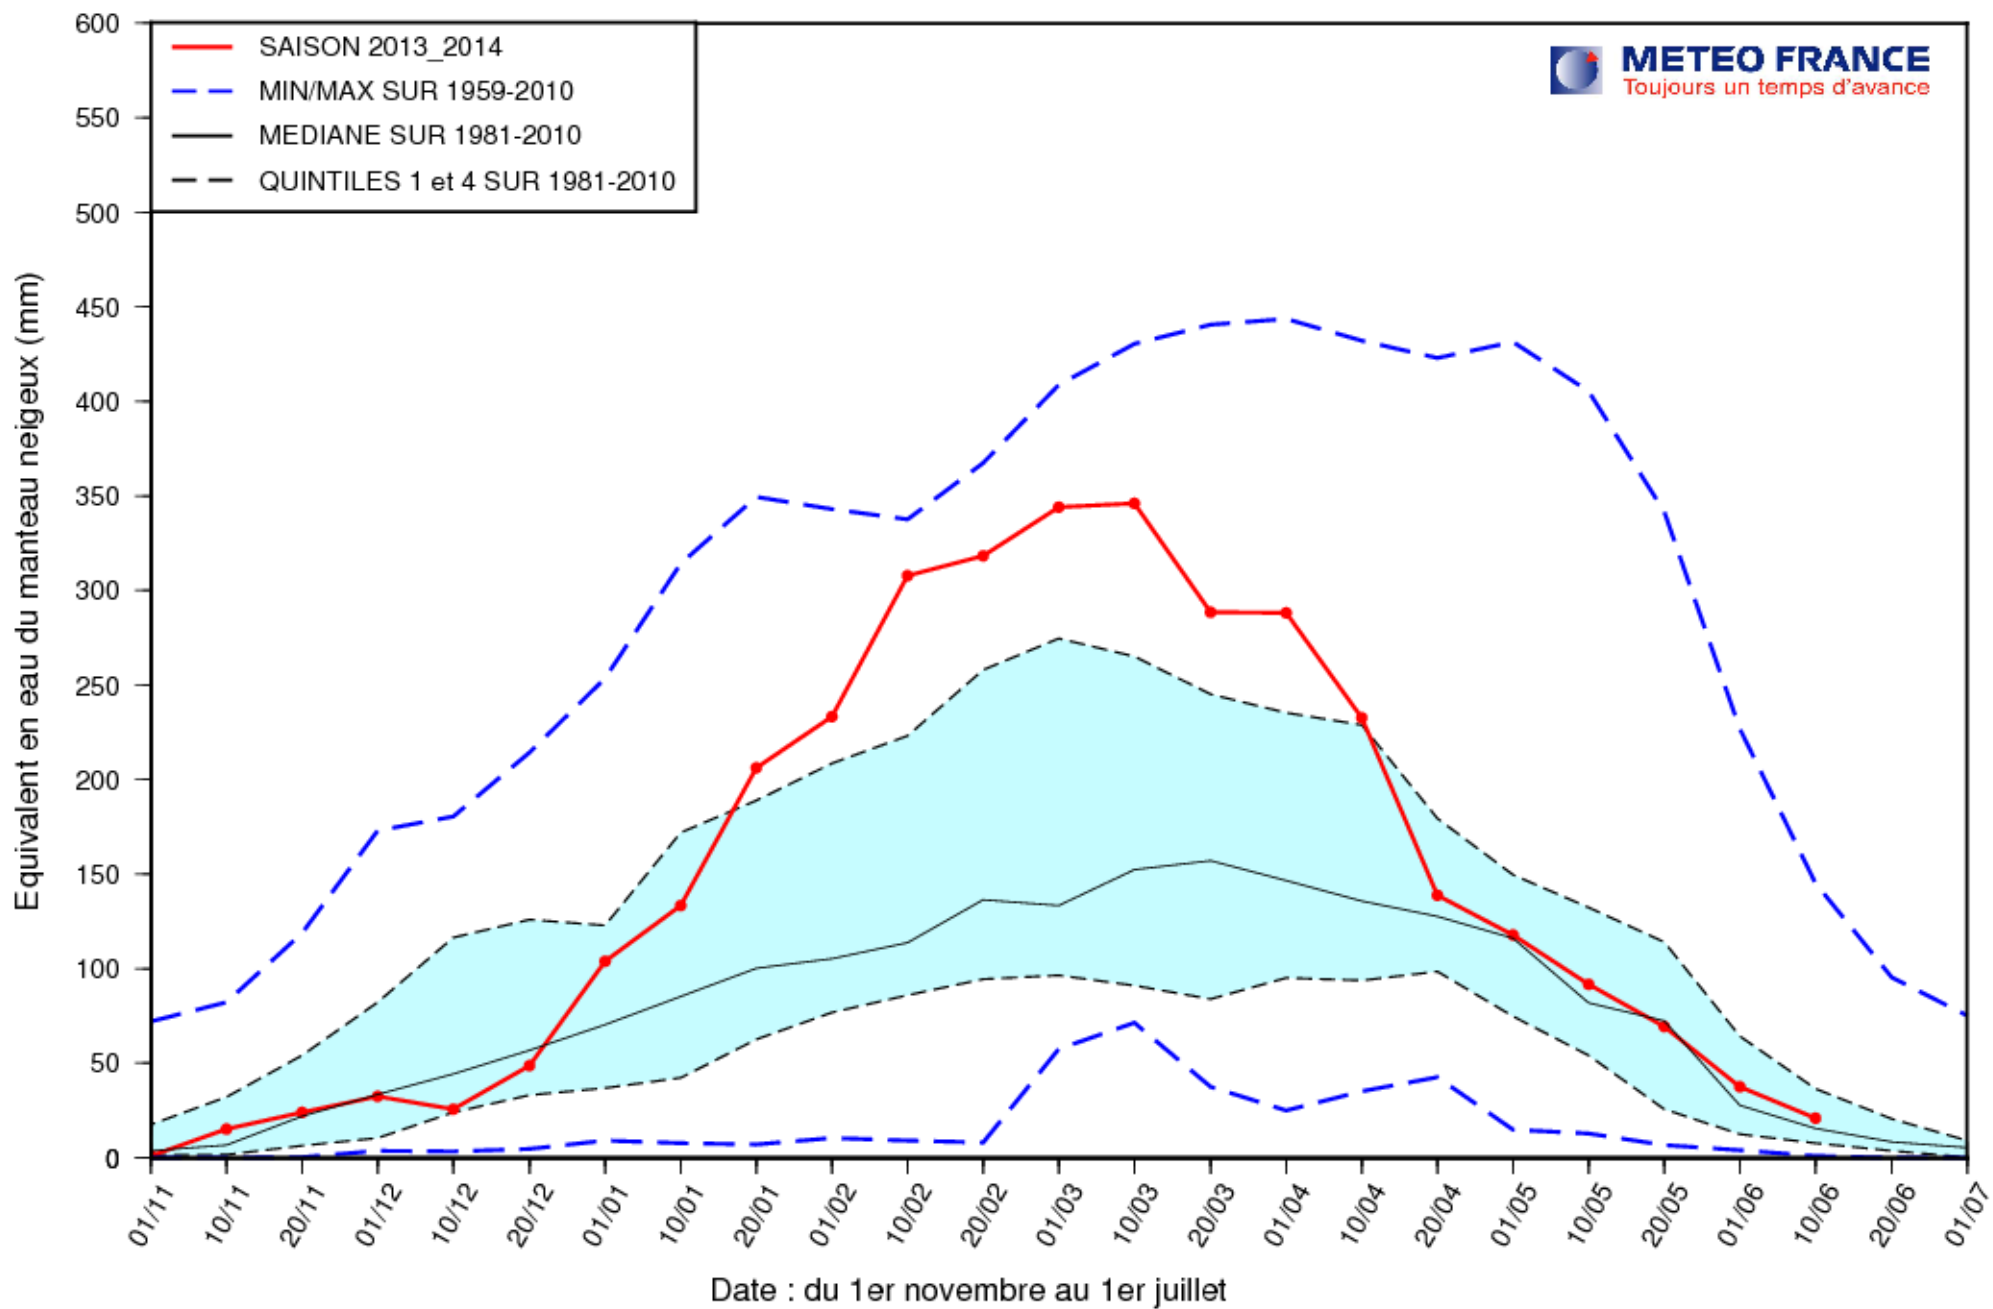

EQUIVALENT EN EAU DU MANTEAU NEIGEUX (MODELE SIM)

ALPES DU NORD (Altitude > 1000 m.)

EQUIVALENT EN EAU DU MANTEAU NEIGEUX (MODELE SIM)

ALPES DU SUD (Altitude > 1000 m.)

EQUIVALENT EN EAU DU MANTEAU NEIGEUX (MODELE SIM)

DEPARTEMENT 66 (Altitude > 1000 m.)