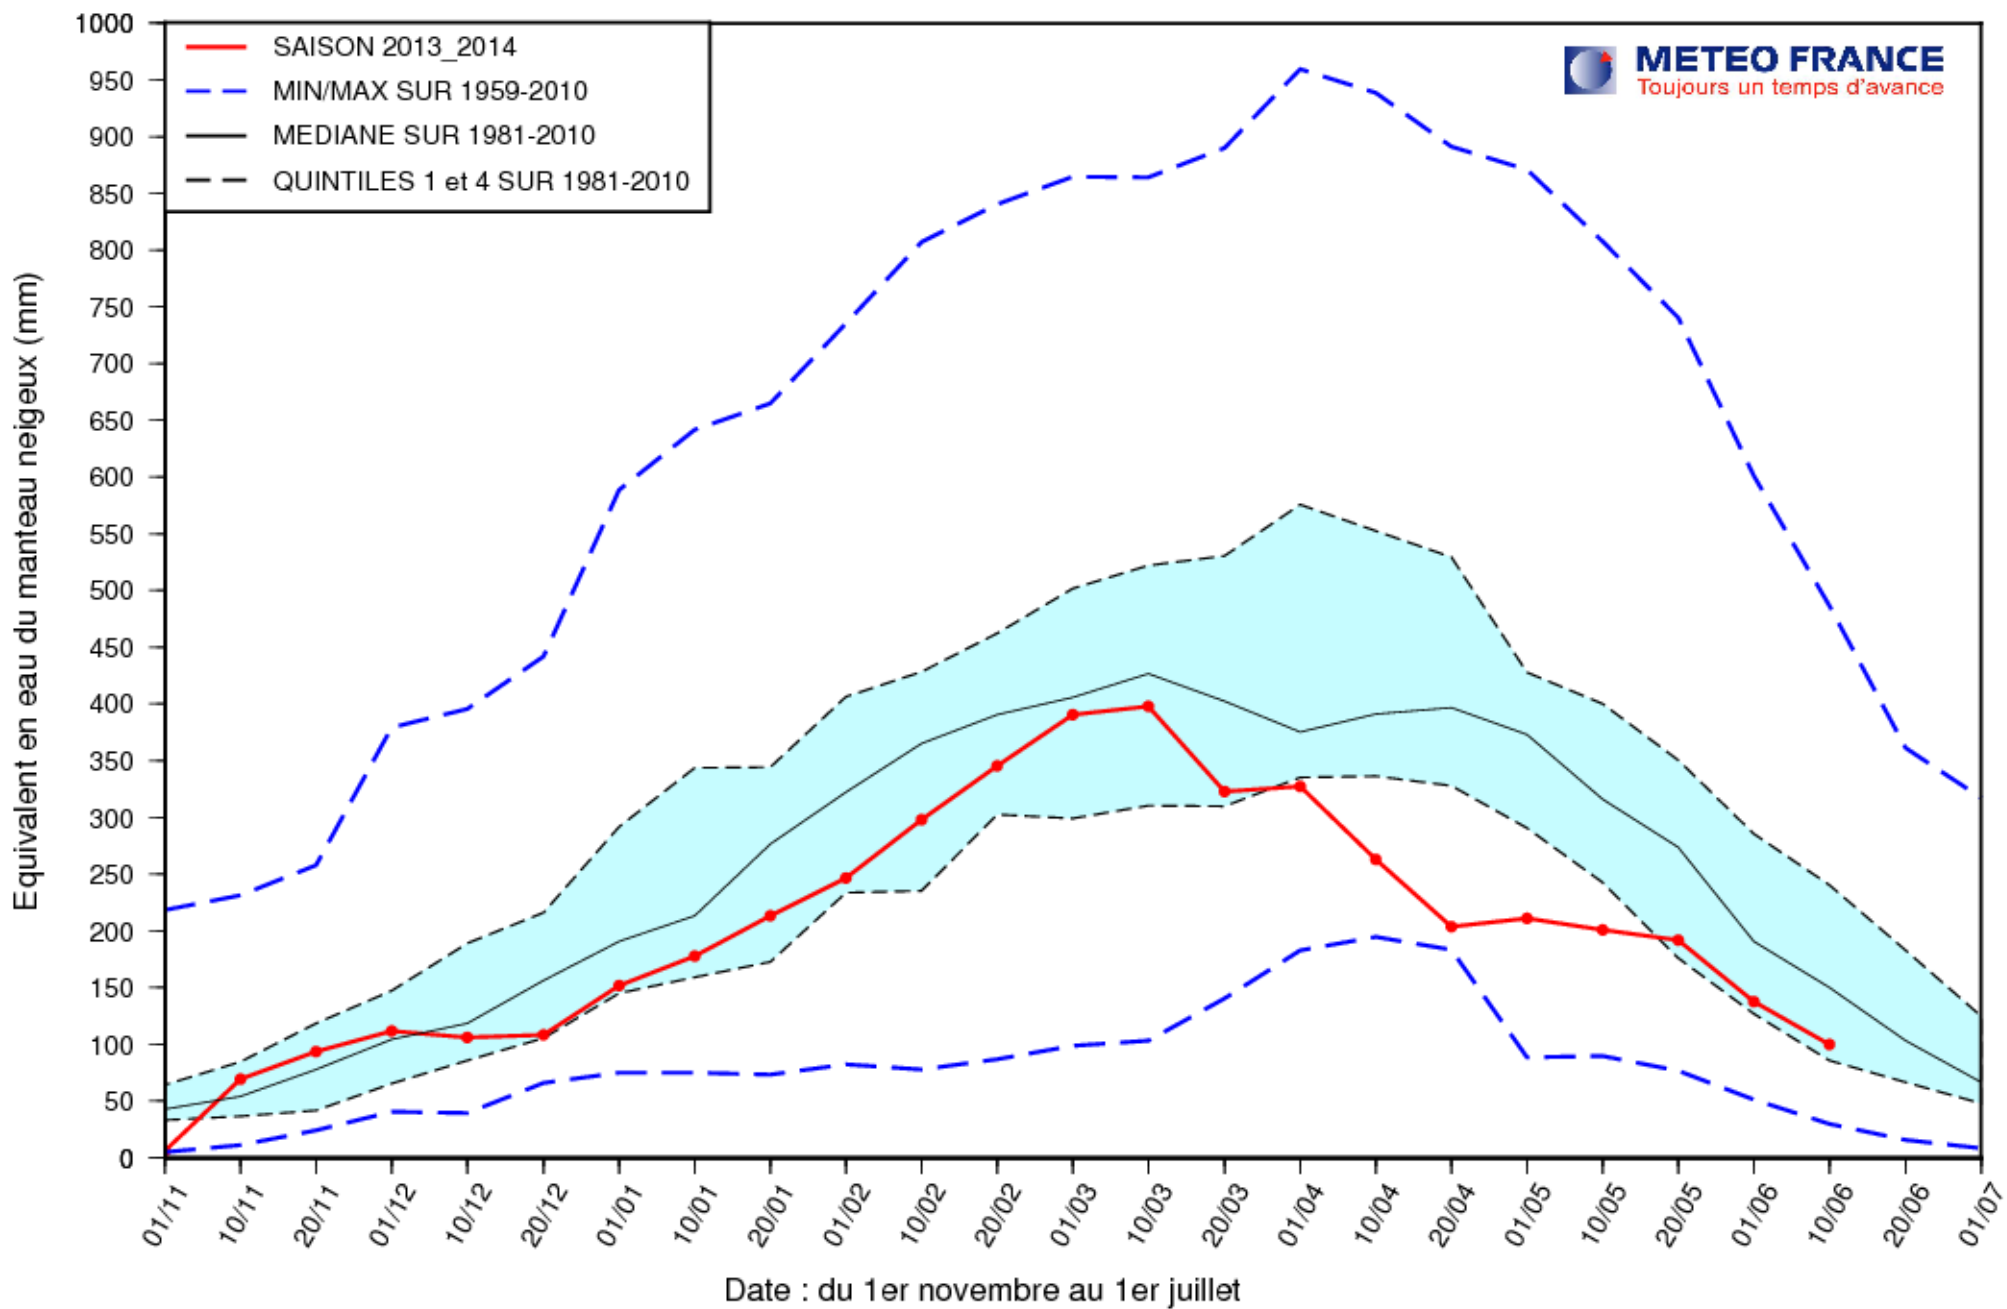

EQUIVALENT EN EAU DU MANTEAU NEIGEUX (MODELE SIM)

ALPES DU NORD (Altitude > 1000 m.)

EQUIVALENT EN EAU DU MANTEAU NEIGEUX (MODELE SIM)

ALPES DU SUD (Altitude > 1000 m.)

EQUIVALENT EN EAU DU MANTEAU NEIGEUX (MODELE SIM)

DEPARTEMENT 66 (Altitude > 1000 m.)