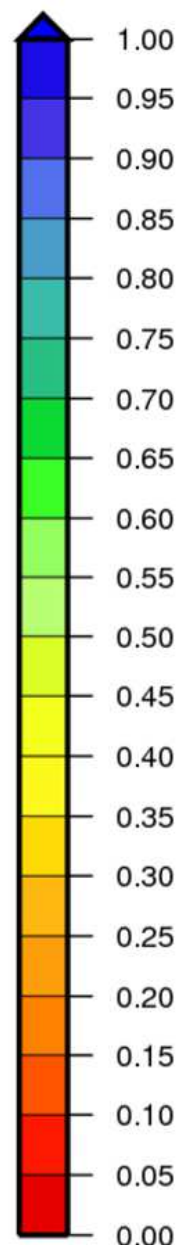

Bassin Rhône Méditerranée

Indice d humidité des sols

le 1 Septembre 2018

Bassin Rhône Méditerranée

Ecart pondéré à la normale 1981/2010 de l'indice d humidité des sols le 1 Septembre 2018