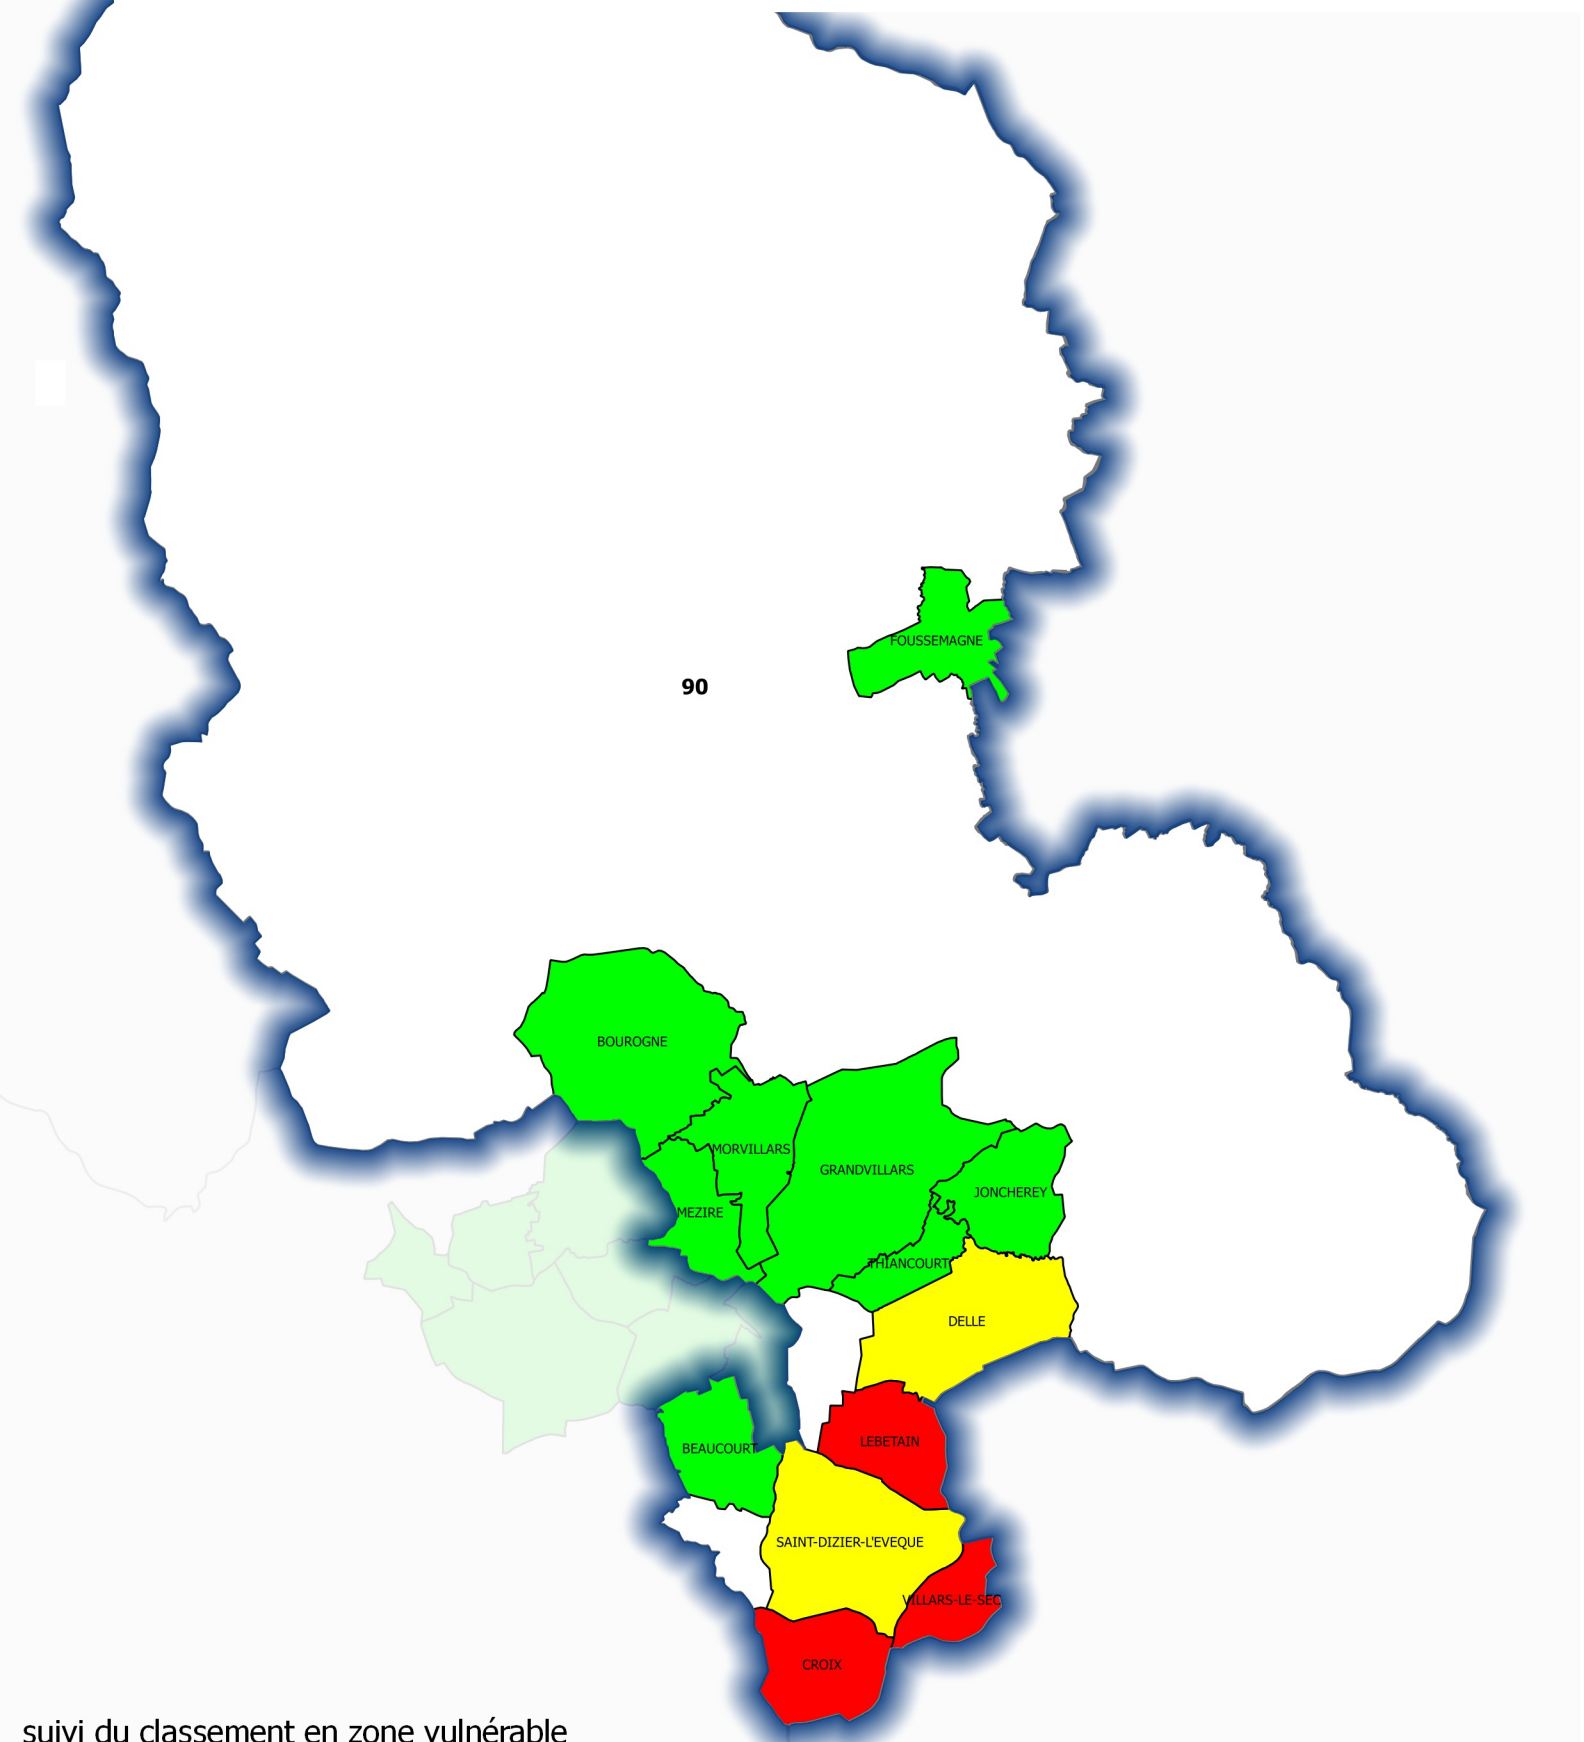

Révision ZV 2016 - BASSIN Rhône-Méditerranée
Classement des eaux souterraines et superficielles
C 7 : carte de l'évolution du classement des communes en
zones vulnérables depuis 2012
TERRITOIRE DE BELFORT

suivi du classement en zone vulnérable

- a été classée en 2012-2015 mais ne l'est plus dans le projet 2016
- a été classée en 2012-2015 et reste classée (y compris sous réserve d'argumentaire) dans le projet 2016
- n'était pas classée en 2012-2015 et est classée (y compris sous réserve d'argumentaire) dans le projet 2016