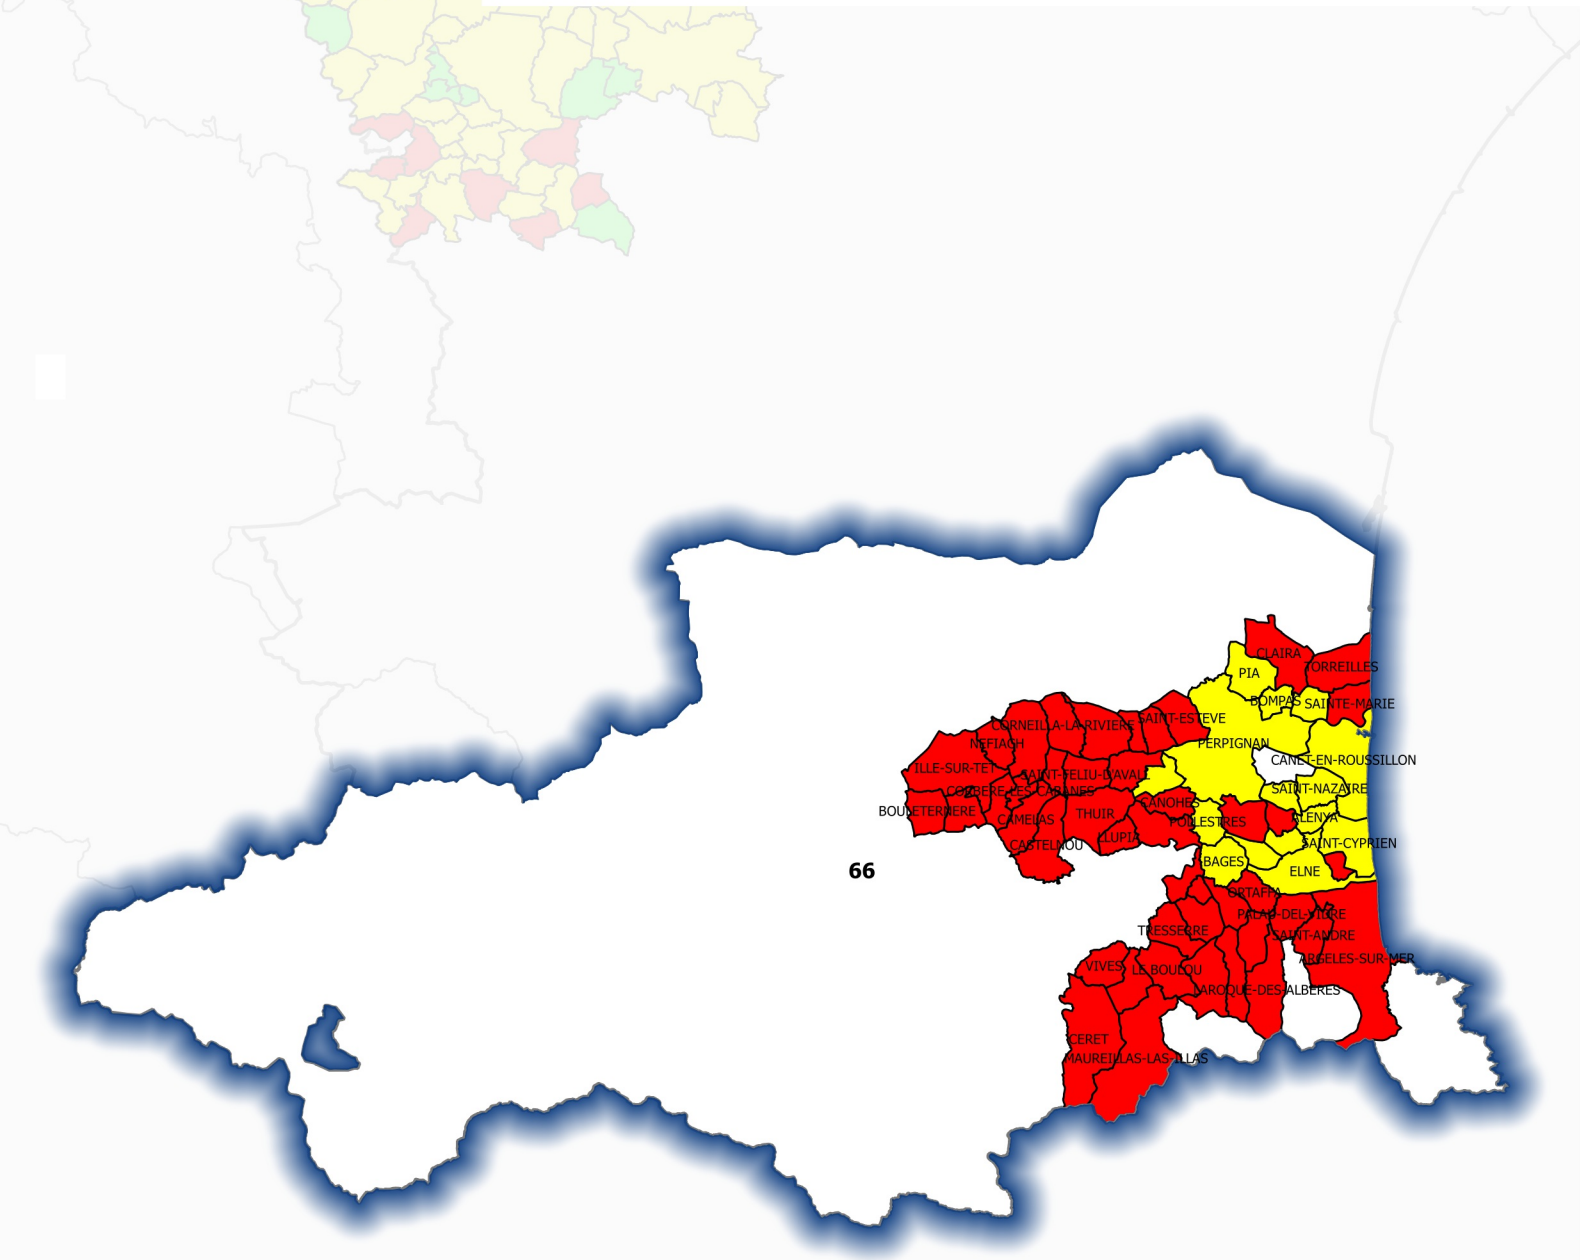

Révision ZV 2016 - BASSIN Rhône-Méditerranée
 Classement des eaux souterraines et superficielles
 C 7 : carte de l'évolution du classement des communes en
 zones vulnérables depuis 2012
 PYRENEES-ORIENTALES

suivi du classement en zone vulnérable

- a été classée en 2012-2015 mais ne l'est plus dans le projet 2016
- a été classée en 2012-2015 et reste classée (y compris sous réserve d'argumentaire) dans le projet 2016
- n'était pas classée en 2012-2015 et est classée (y compris sous réserve d'argumentaire) dans le projet 2016