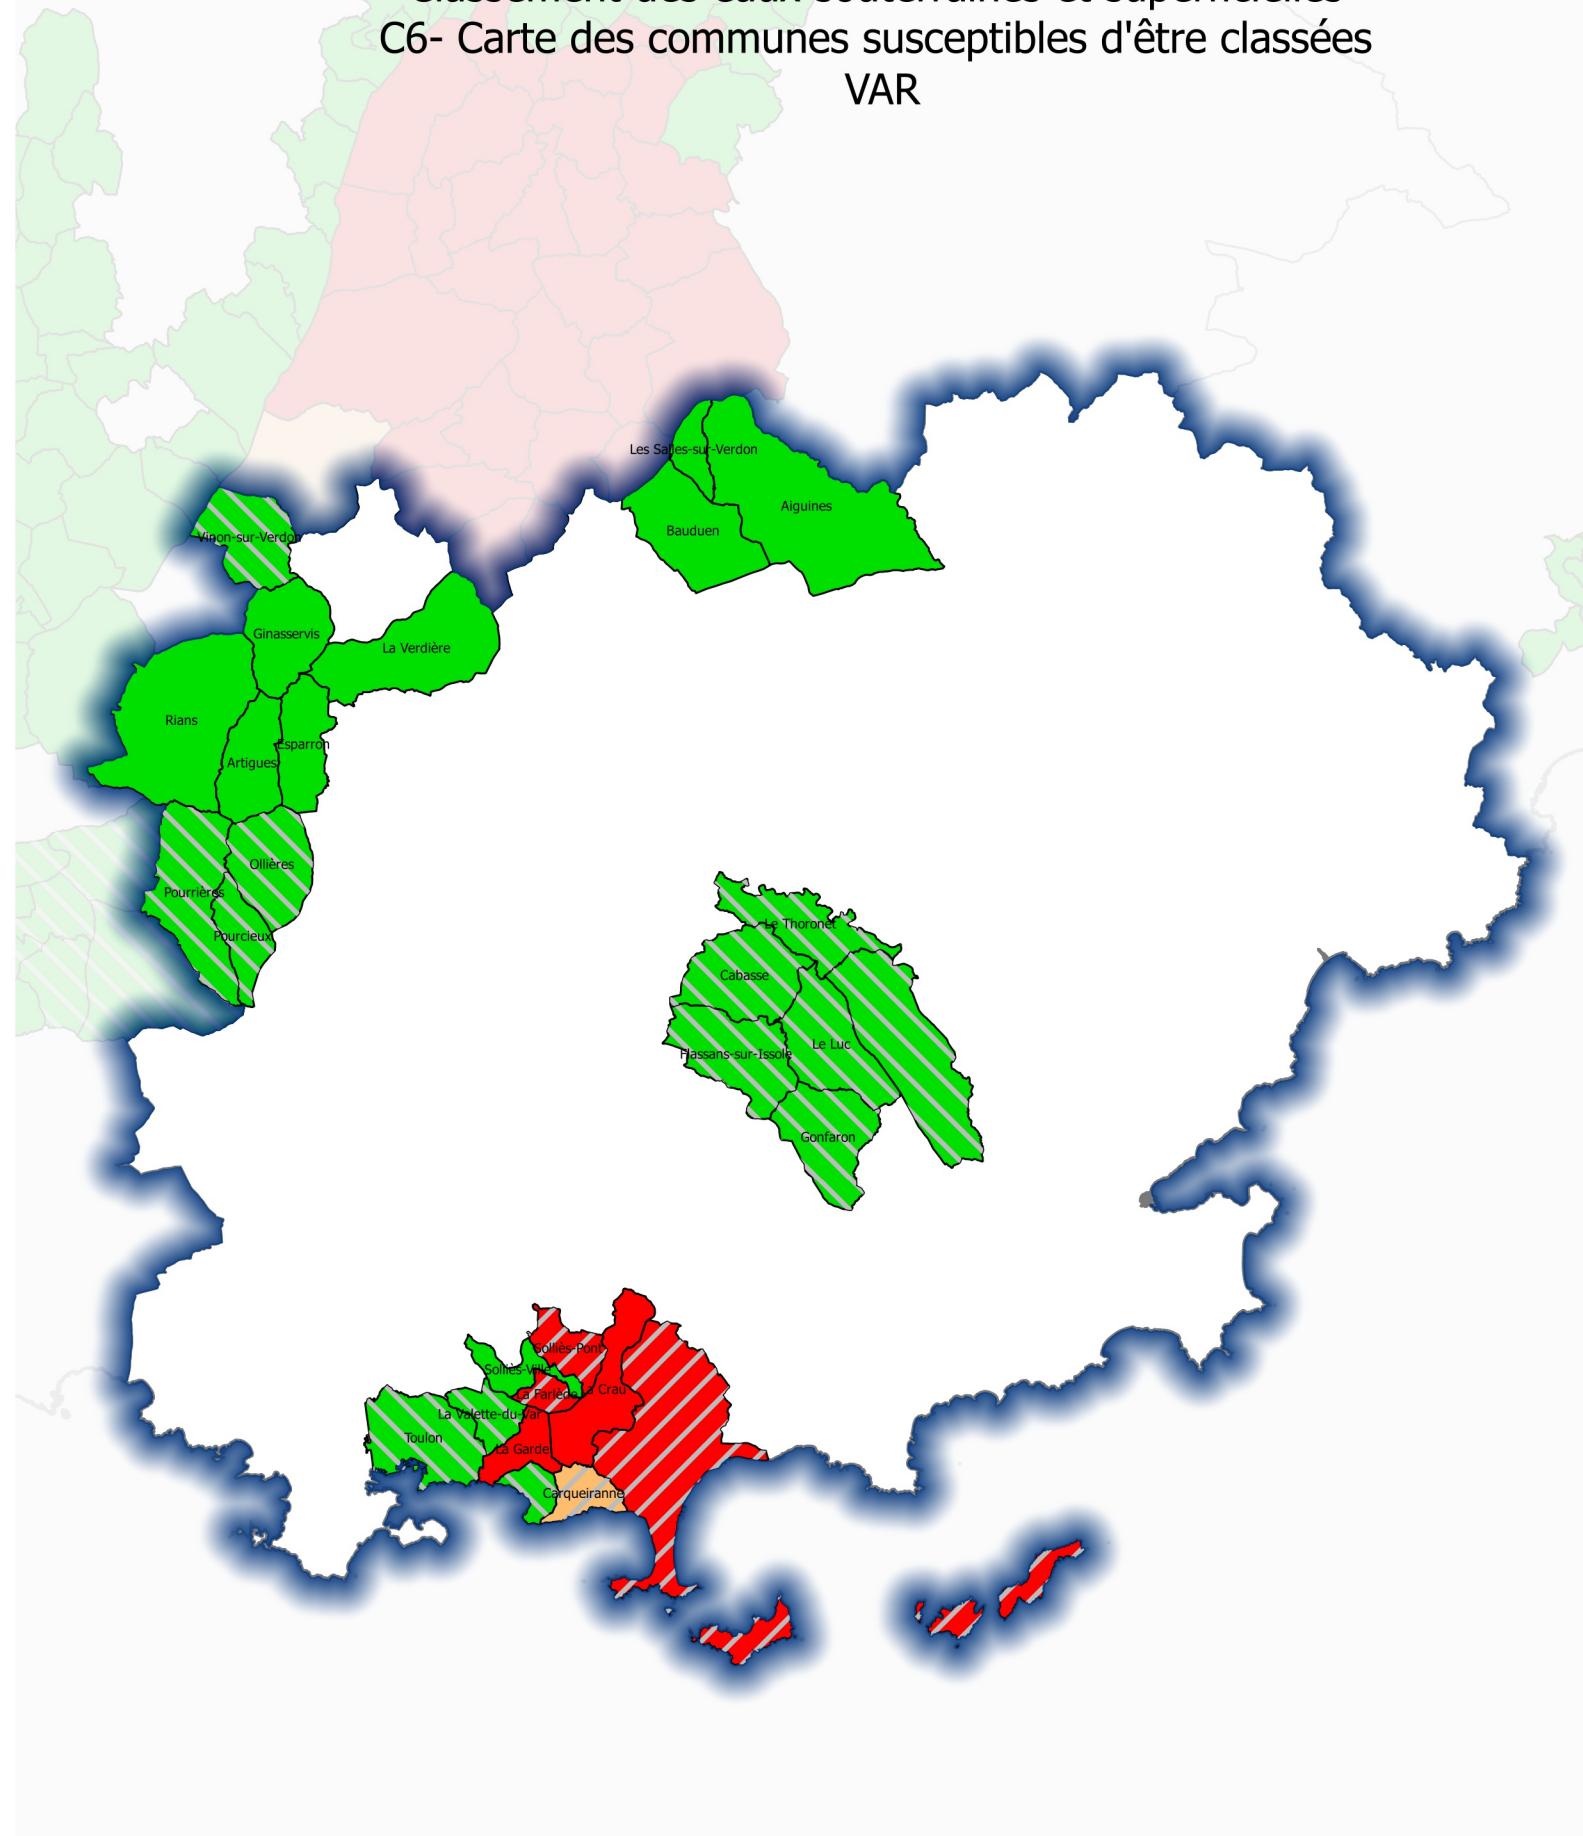

Révision ZV 2016 - BASSIN Rhône-Méditerranée
 Classement des eaux souterraines et superficielles
 C6- Carte des communes susceptibles d'être classées
 VAR

-  classé partiellement
-  classé partiel sous réserve d'expertise complémentaire
-  classé
-  classé sous réserve d'expertise complémentaire
-  exclu du classement avant la concertation
-  exclu du classement après la concertation