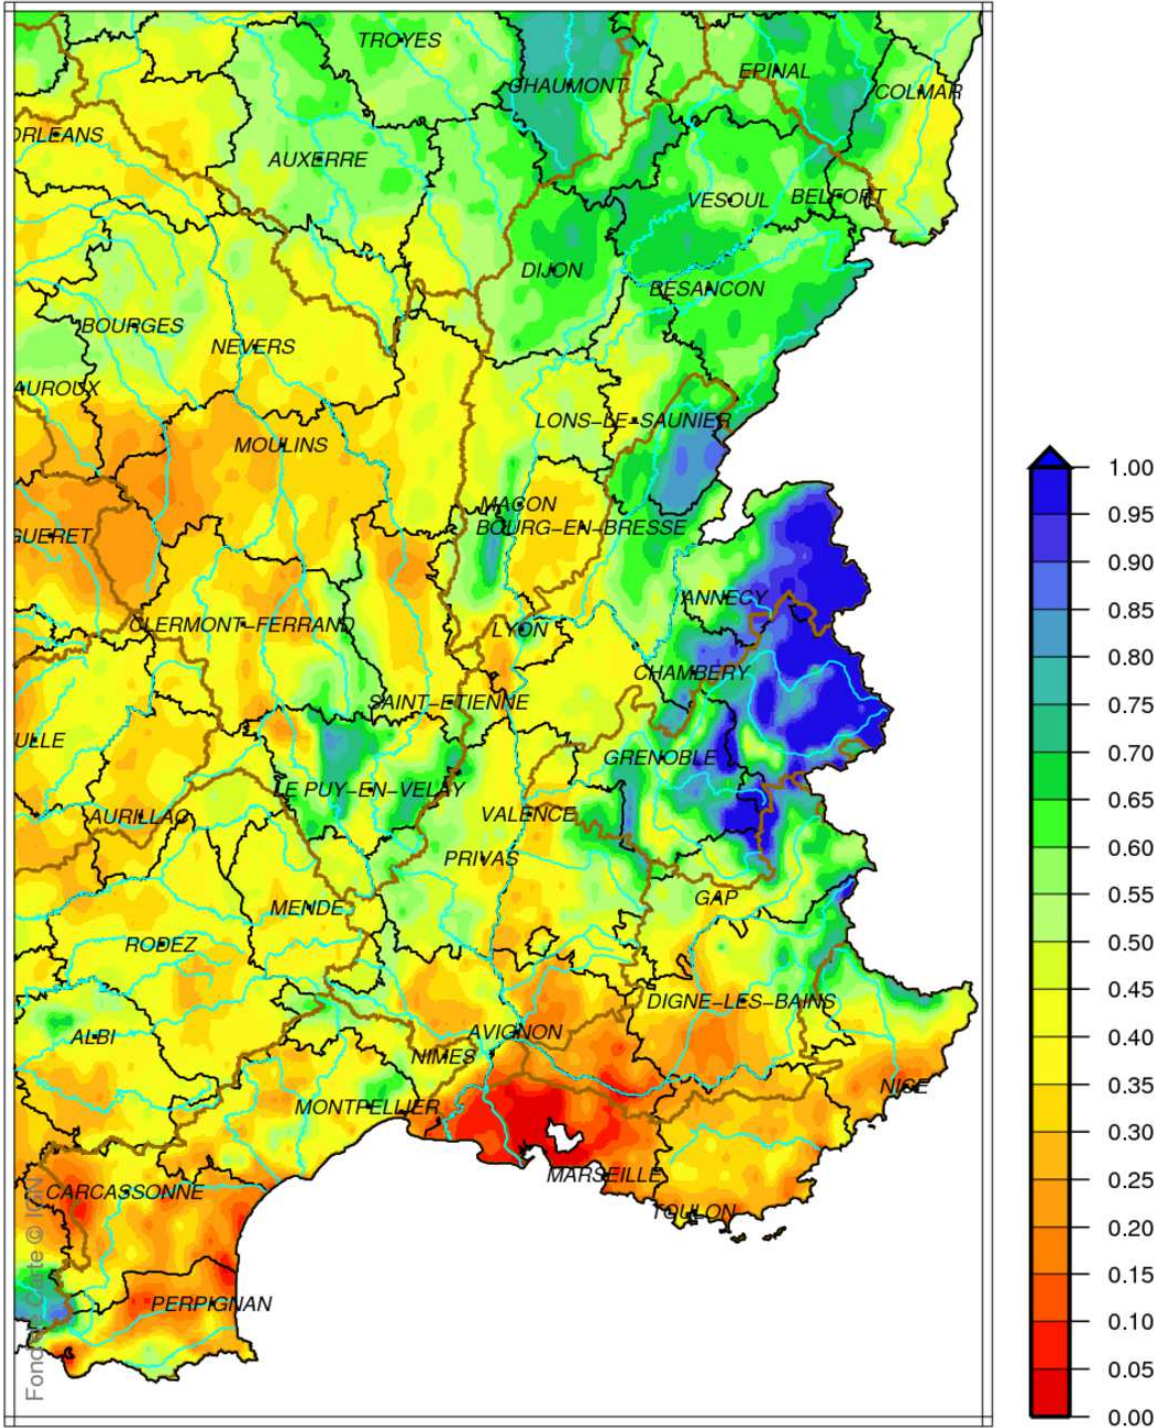

# Bassin Rhône Méditerranée

## Indice d humidité des sols

le 1 Août 2016