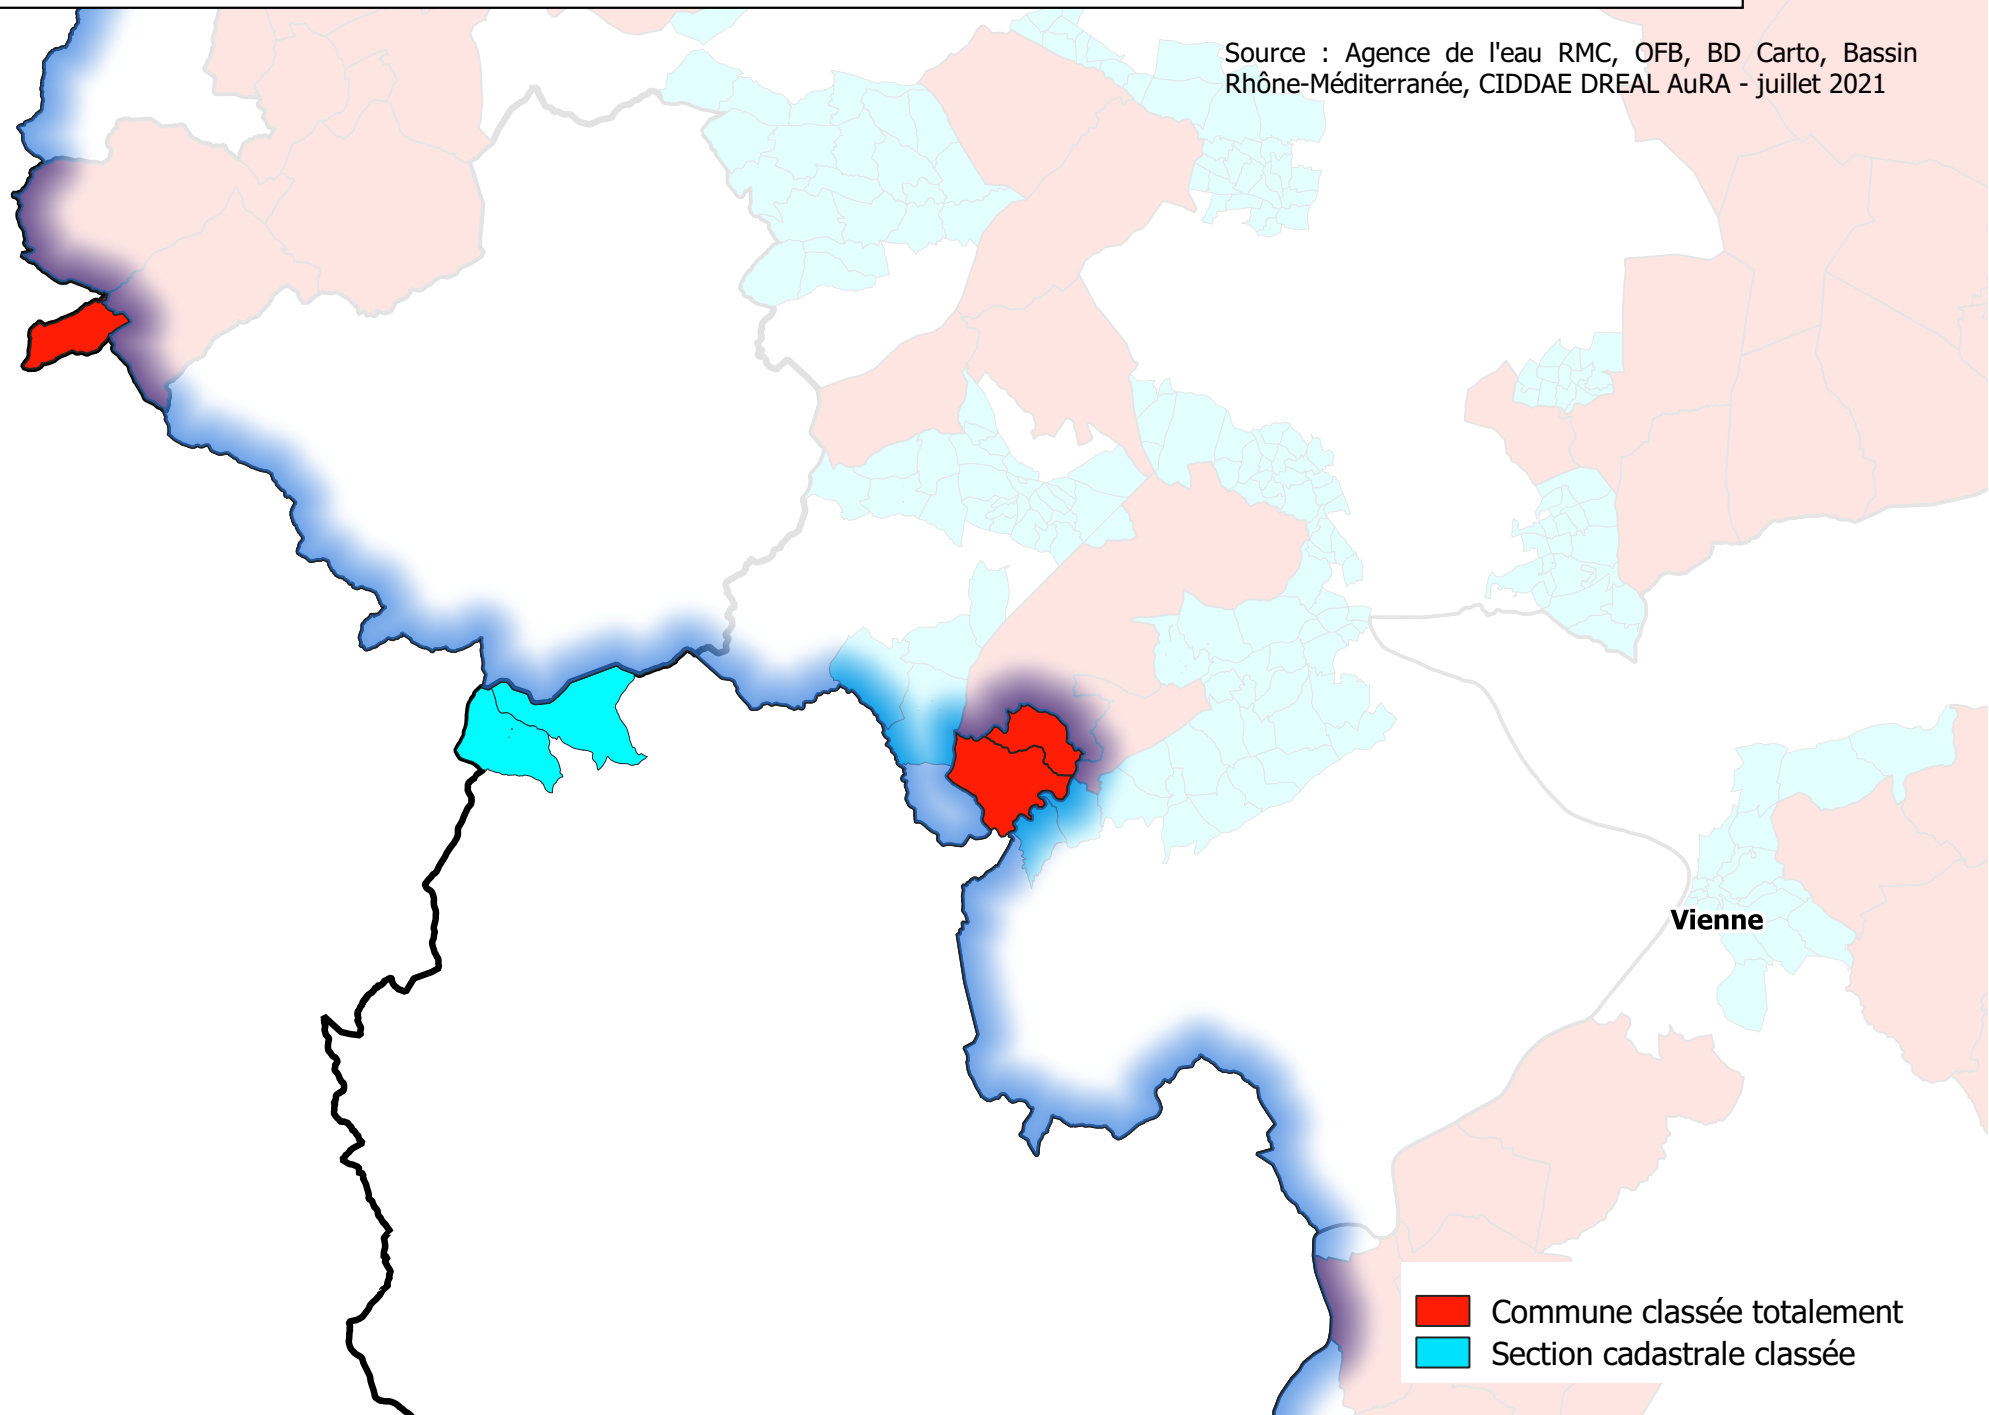

Classement zones vulnérables 2021 - Bassin Rhône-Méditerranée Département de la Loire (42)

Source : Agence de l'eau RMC, OFB, BD Carto, Bassin Rhône-Méditerranée, CIDDAE DREAL AuRA - juillet 2021

- Commune classée totalement
- Section cadastrale classée